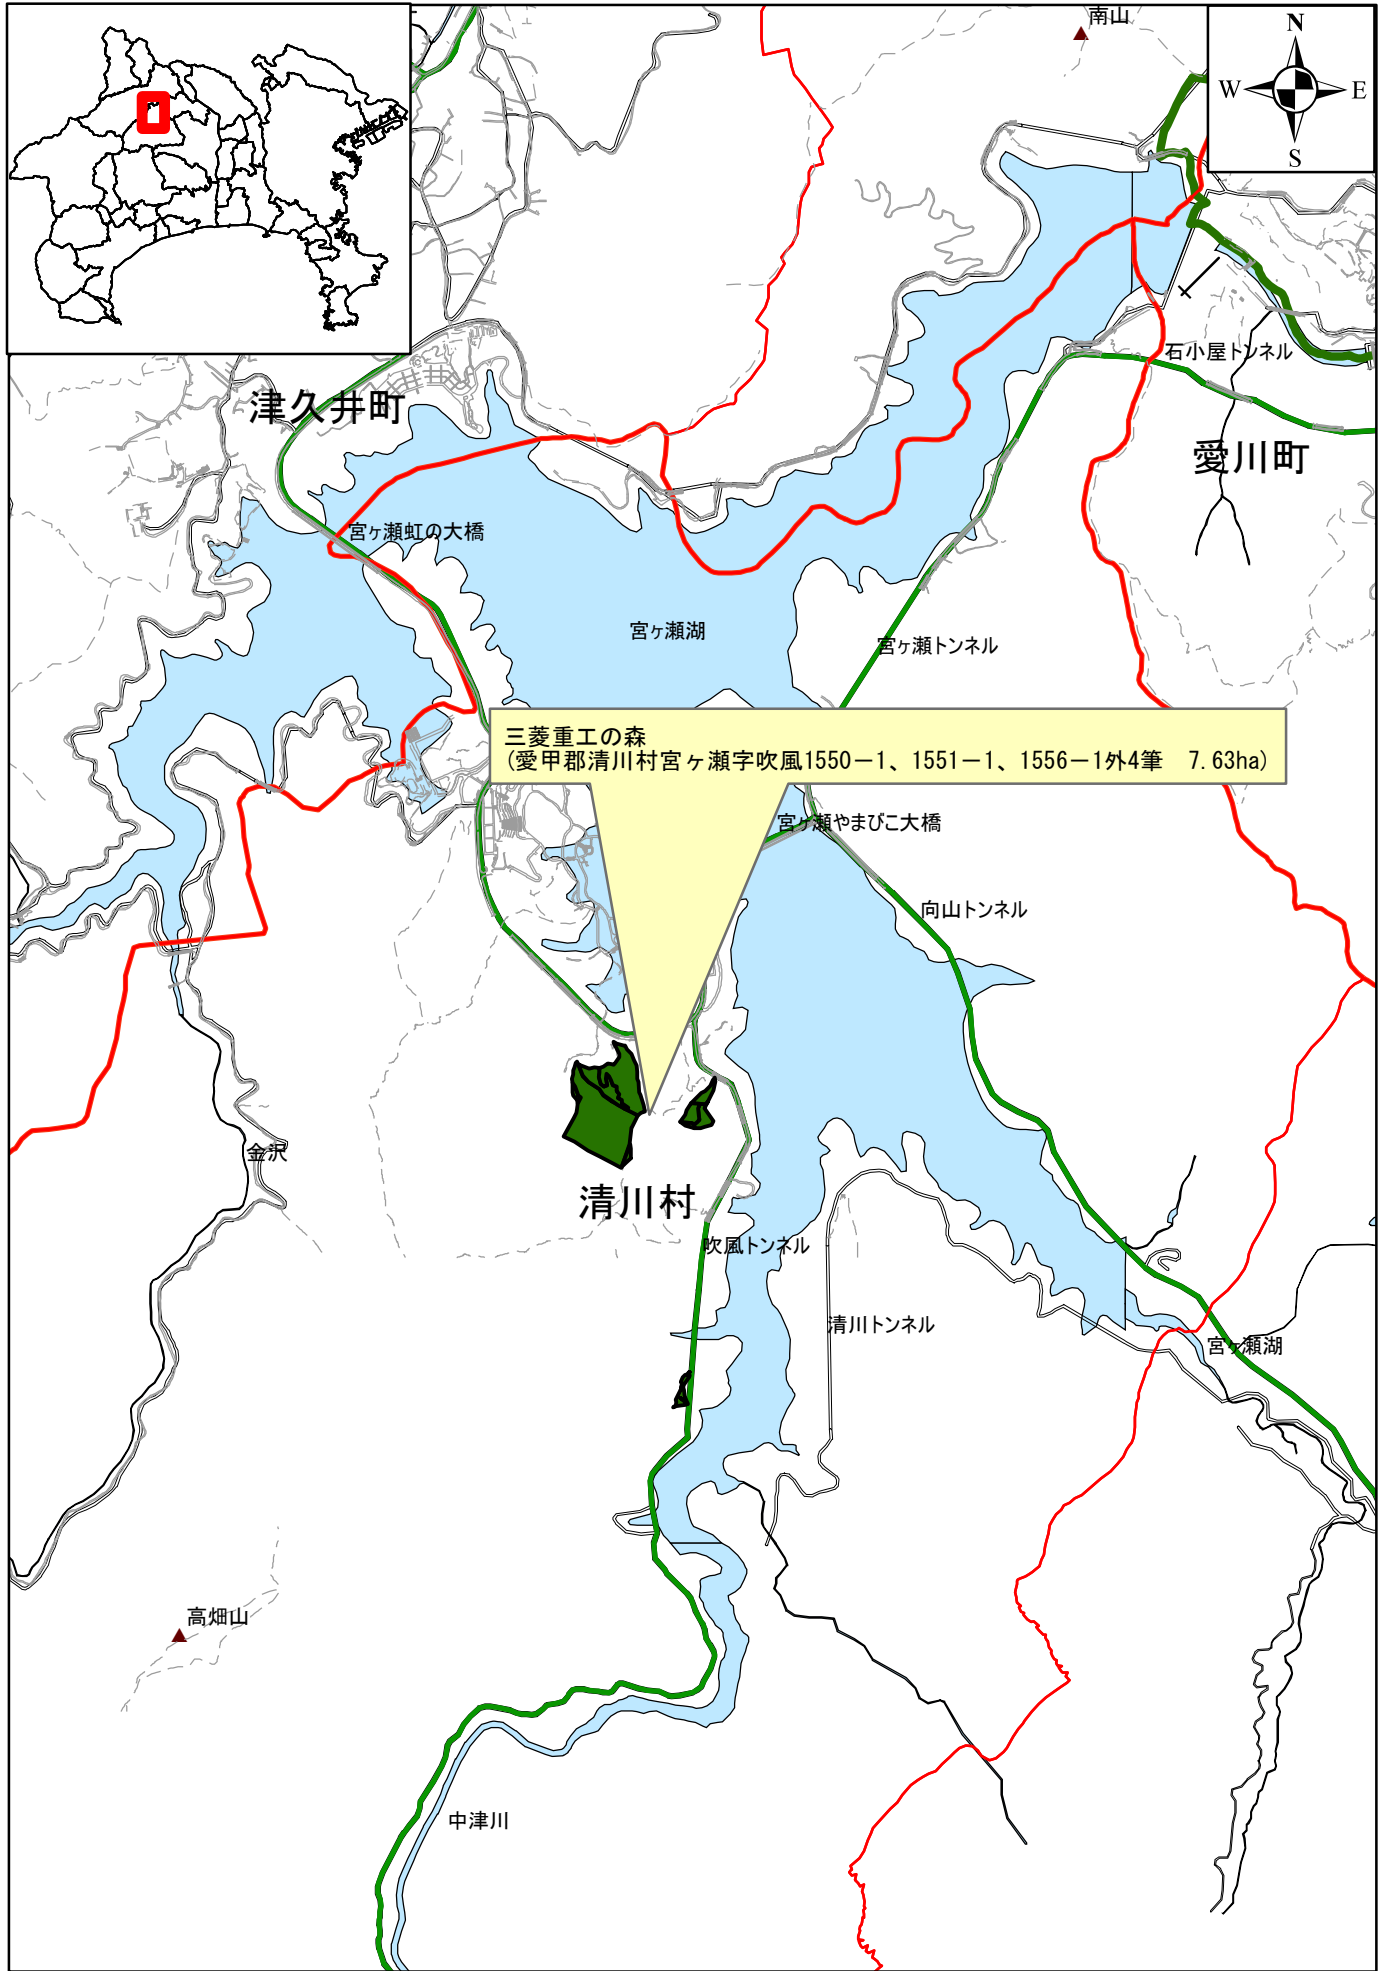

三菱重工業株式会社のネーミングライツ森林「三菱重工の森」

三菱重工の森
(愛甲郡清川村宮ヶ瀬字吹風1550-1、1551-1、1556-1外4筆 7.63ha)

0 250 500 1,000 1,500 2,000 メートル