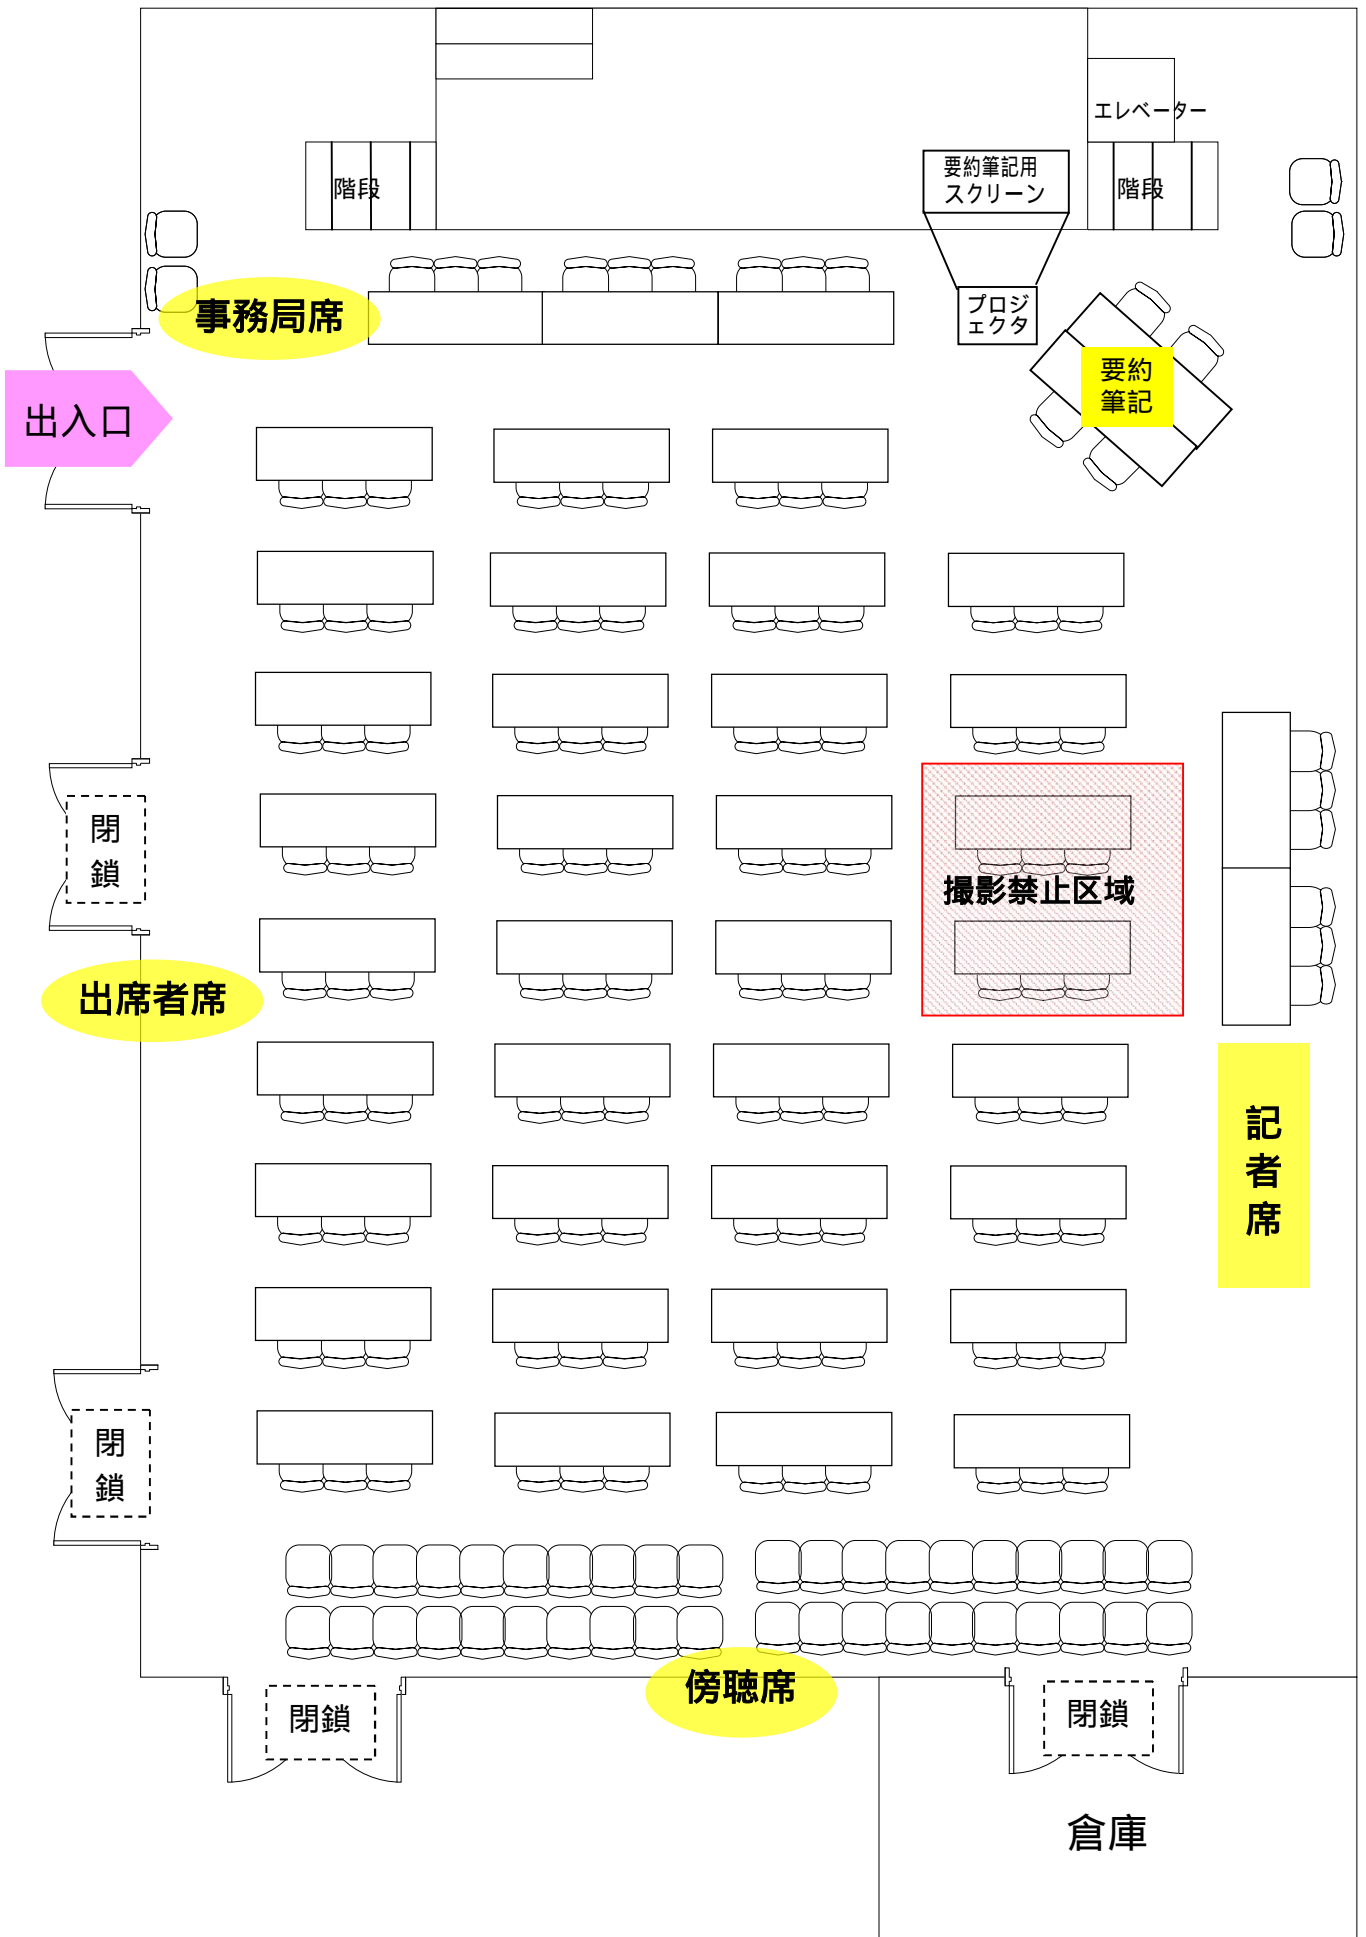

開会・県説明時 (ホール)

ヒアリング時 (ホール)

ヒアリング時

(305 会議室)

ヒアリング時 (1503 会議室)