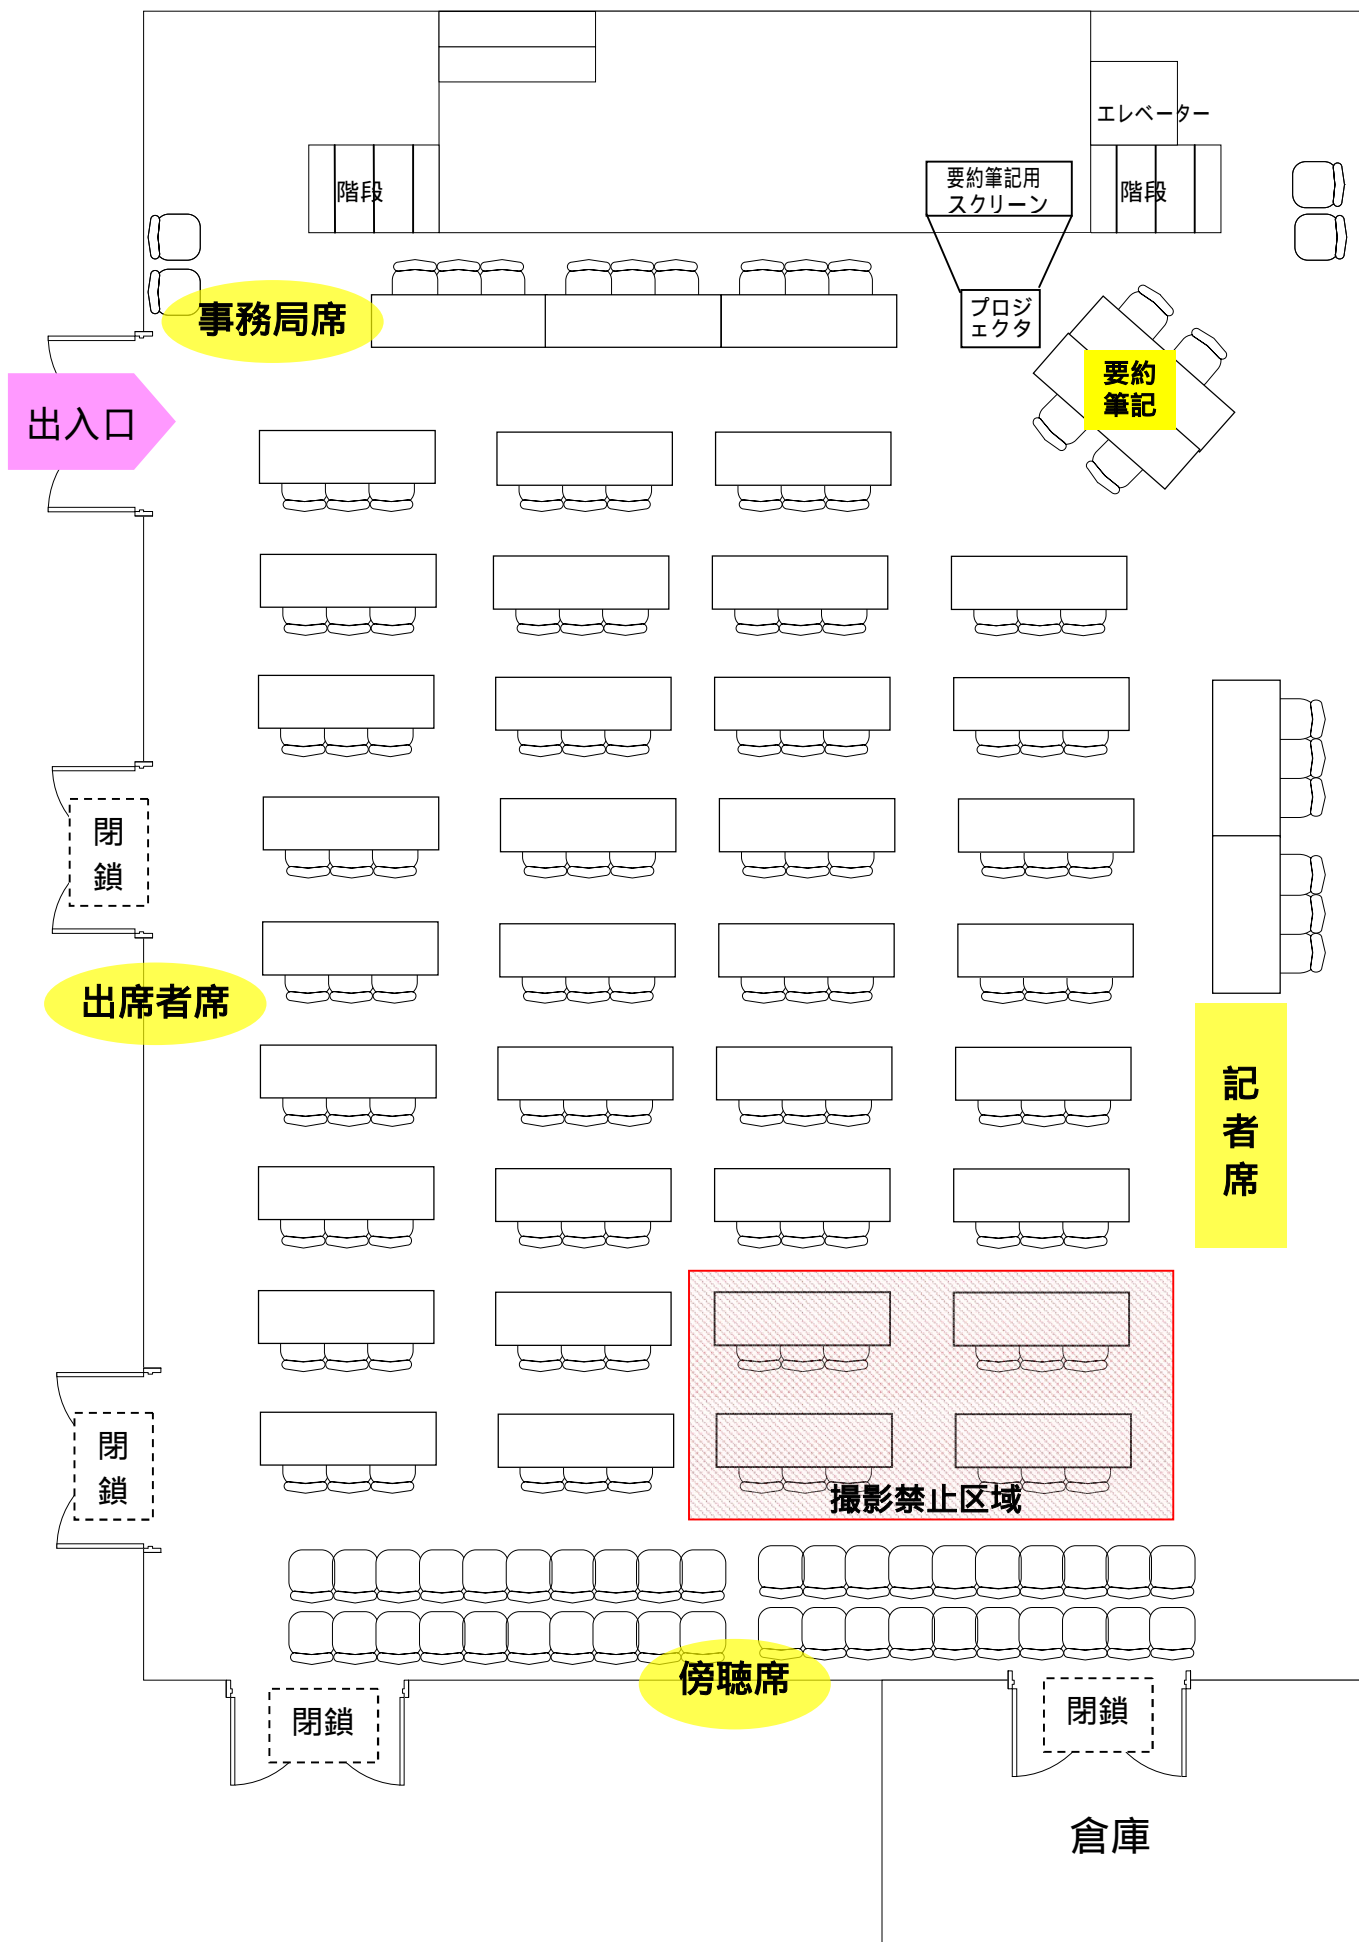

開会・県説明時 (ホール)

ヒアリング時 (ホール)

ヒアリング時

(305 会議室)

ヒアリング時 (1503 会議室)