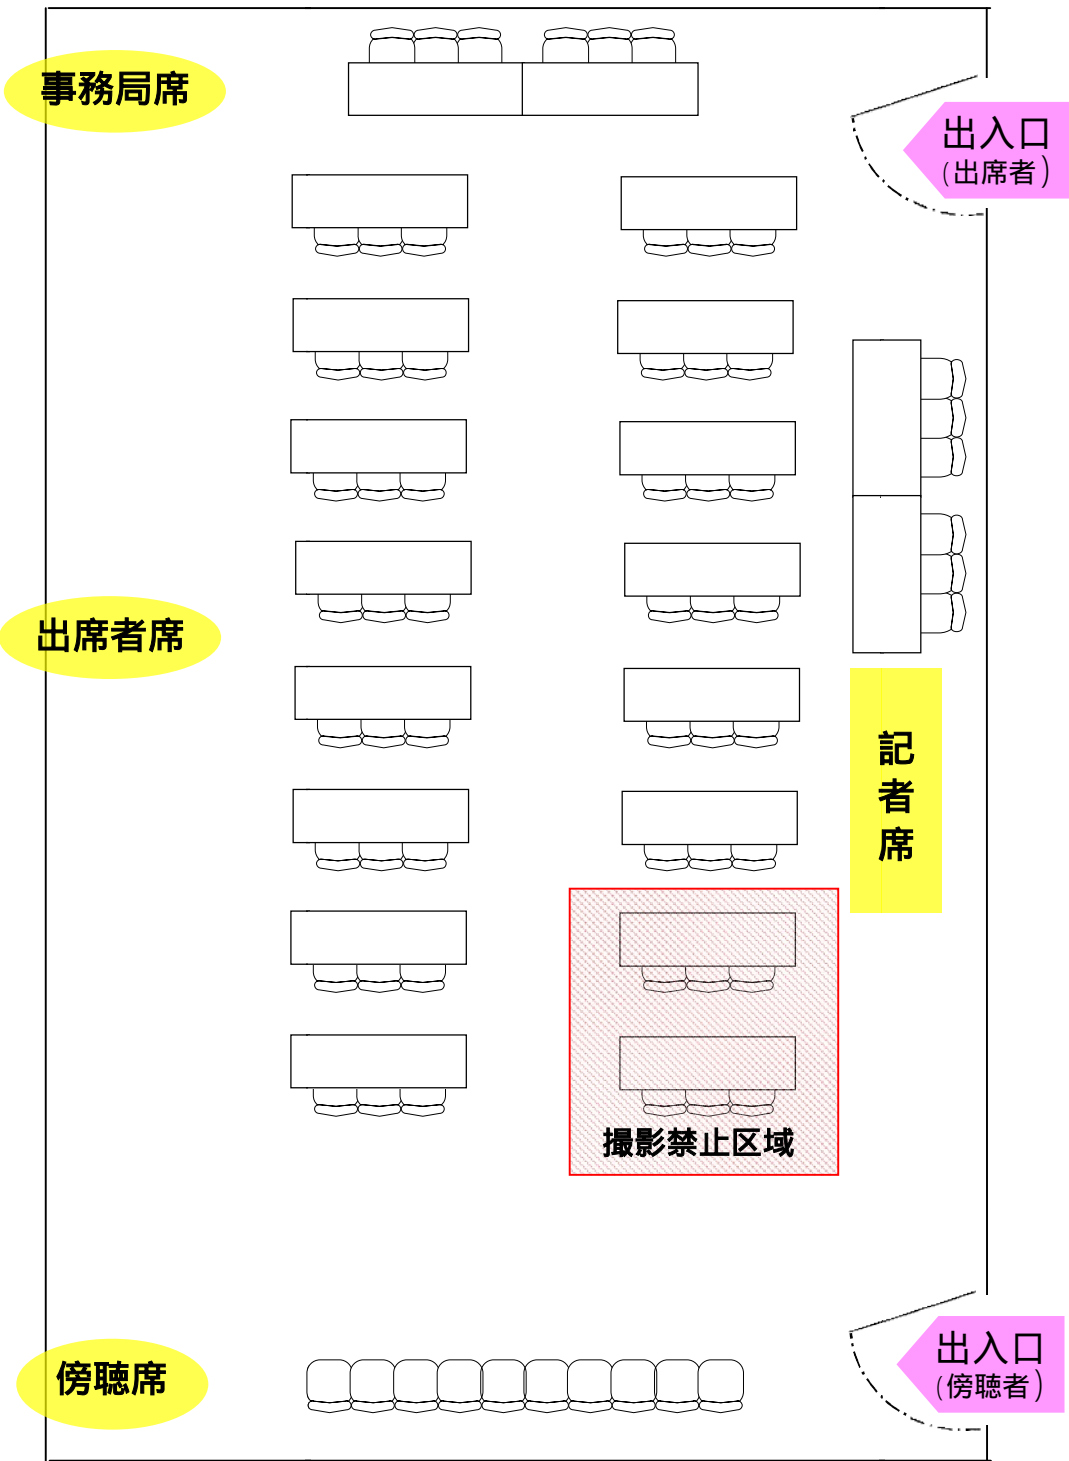

開会・県説明時 (ホール)

ヒアリング時 (ホール)

ヒアリング時

(305 会議室)

ヒアリング時 (1503 会議室)