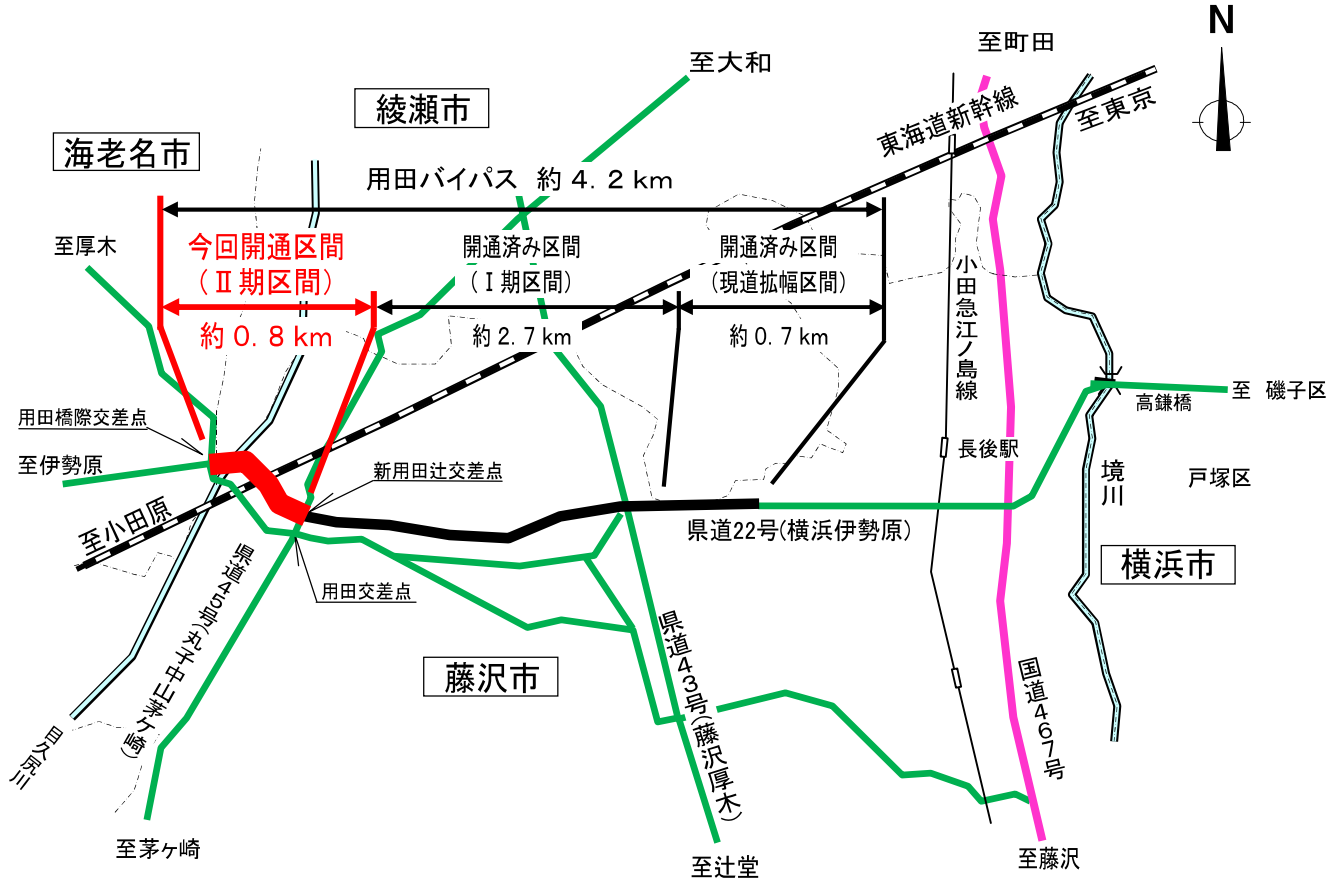

県道22号（横浜伊勢原）用田バイパス

位置図

標準横断面図