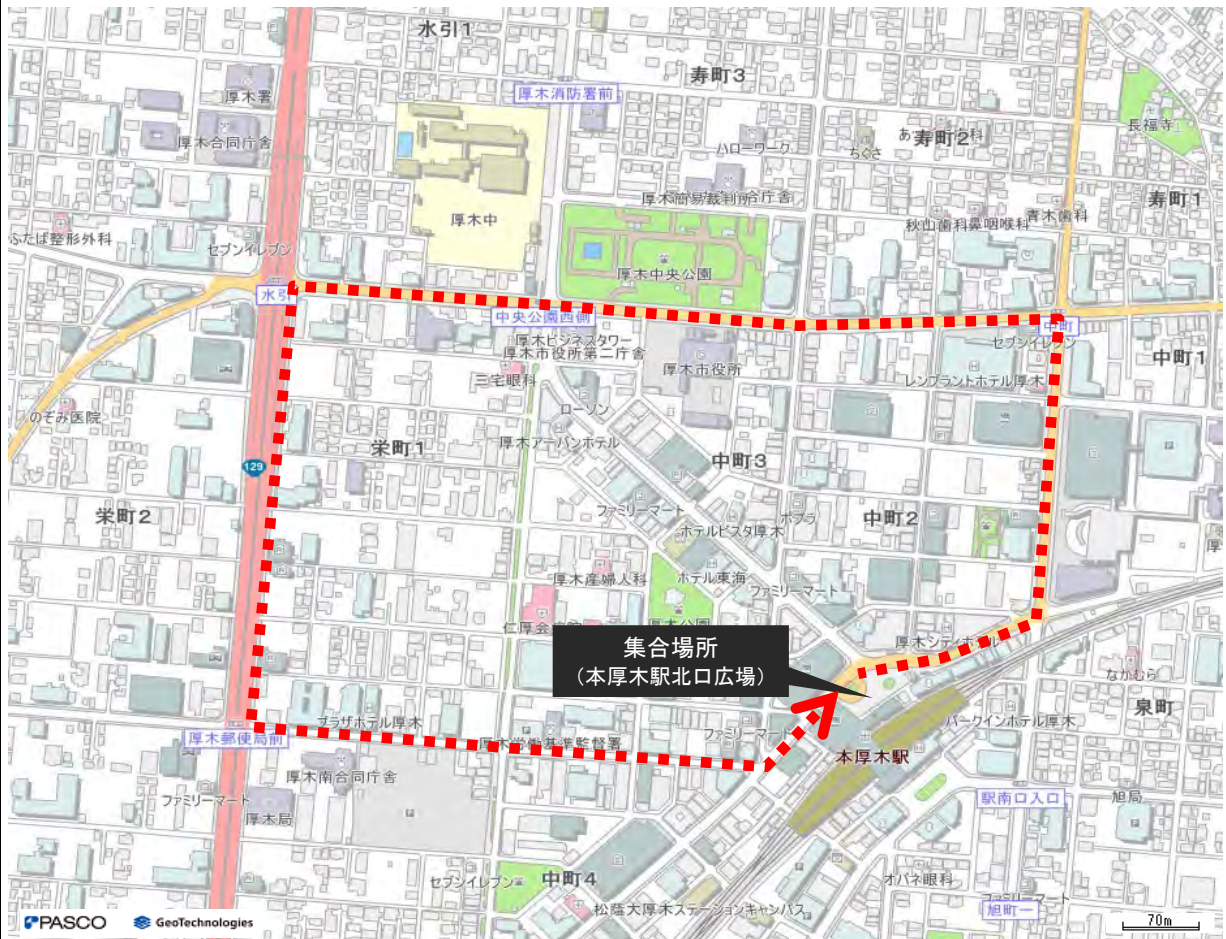

令和6年度 きれいな道づくり活動 コース詳細図

活動日時: 令和6年10月26日(土) 10:00~12:00

コースNo. **5**

コース名: 本厚木コース

集合場所: 本厚木駅北口広場

集合時間: 9時40分

延 長: 約2.0km

コース図