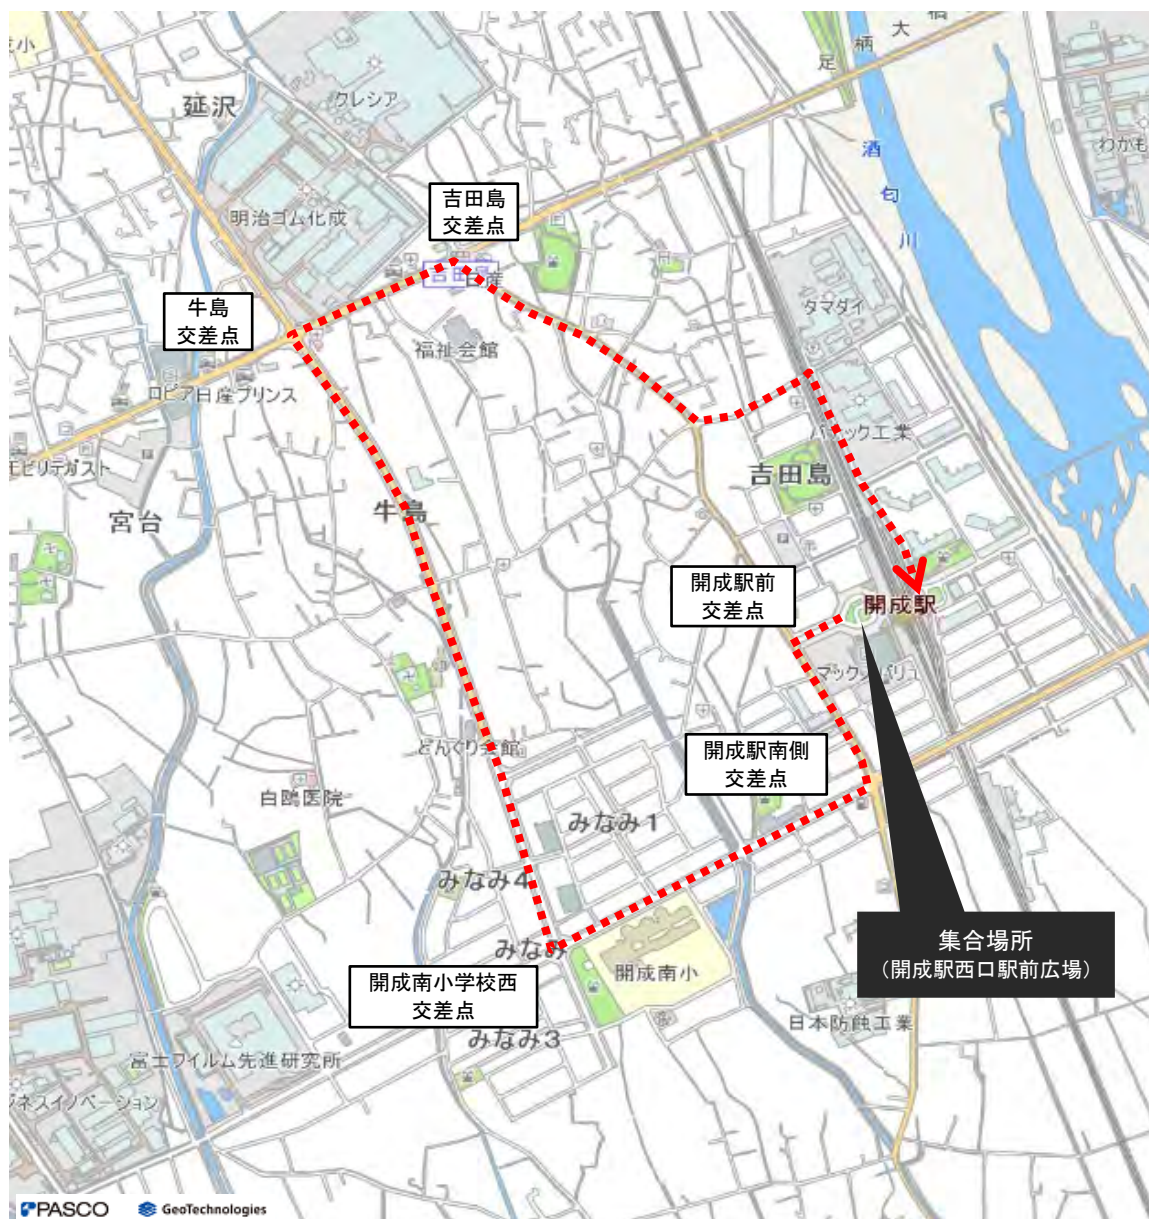

# 令和6年度 きれいな道づくり活動 コース詳細図

活動日時： 令和6年10月26日（土） 10:00～12:00

コースNo. **8**

コース名： 開成コース

集合場所： 開成駅西口駅前広場

集合時間： 9時40分

延 長： 約3.2km

## コース図

※ 無断転載を禁止します