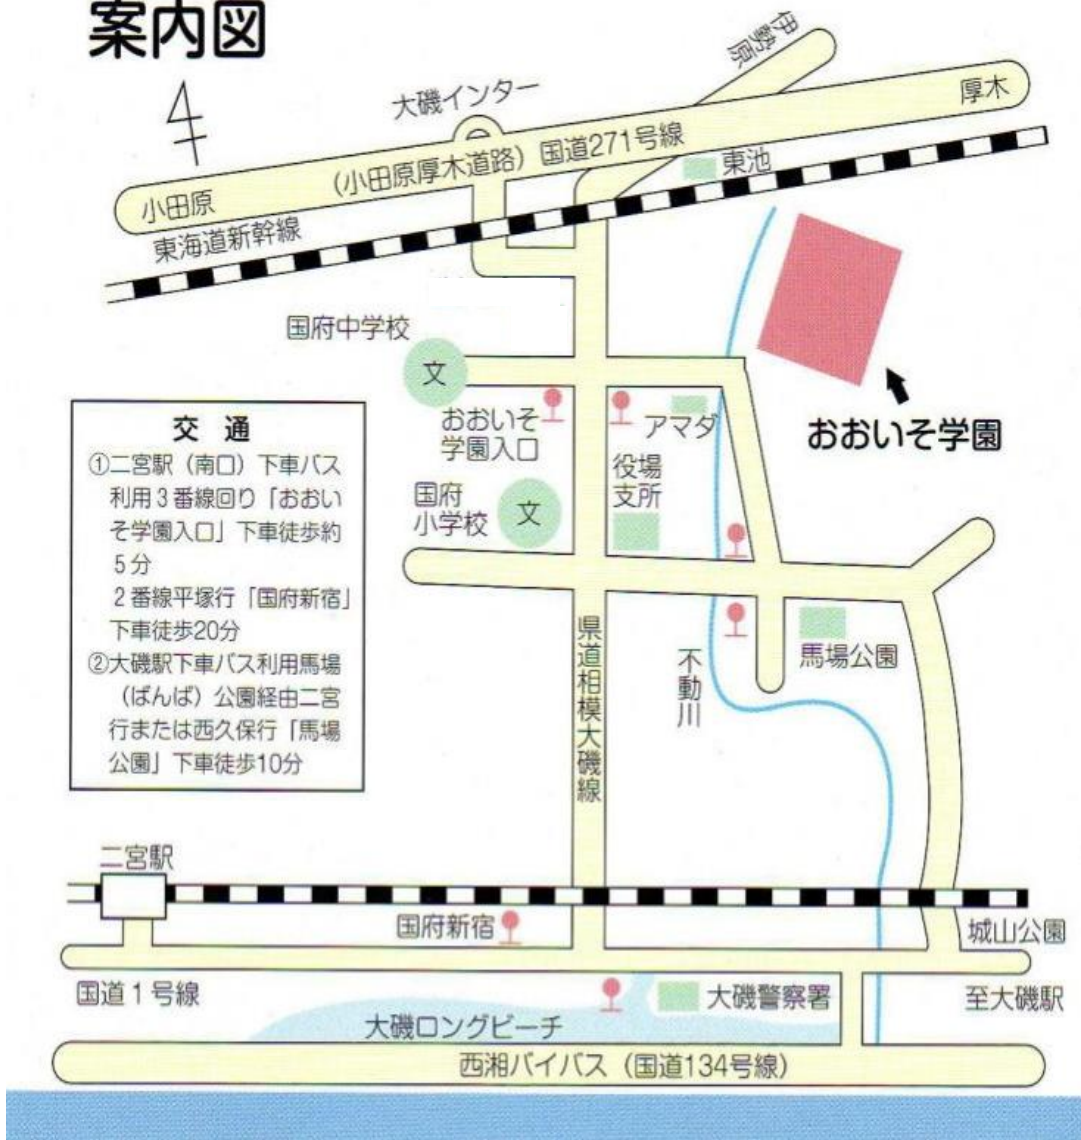

案内図

交通

①二宮駅（南口）下車バス
利用3番線回り「おおいそ学園入口」下車徒歩約5分
2番線平塚行「国府新宿」下車徒歩20分

②大磯駅下車バス利用馬場（ばんば）公園経由二宮行または西久保行「馬場公園」下車徒歩10分

おおいそ学園