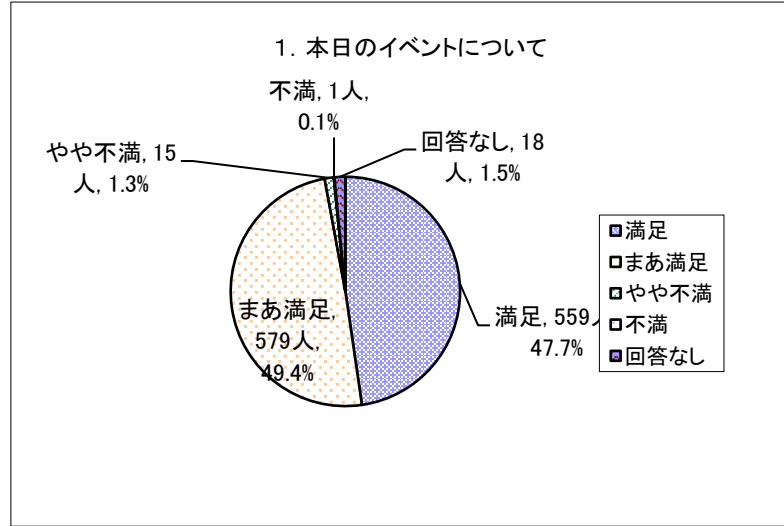

第17回水源環境保全・再生かながわ県民フォーラム(もり・みずカフェ) アンケート集計結果

1. 本日のイベントについて

満足	559人
まあ満足	579人
やや不満	15人
不満	1人
回答なし	18人
	1,172人

2. 知識や関心について

関心あり・知っている	394人
関心あり・よく知らない	649人
関心なし・ある程度知っている	54人
関心なし・よく知らない	47人
回答なし	28人
	1,172人

3. 水源環境保全税について

知っていた	292人
知らなかった・今回初めて	856人
回答なし	24人
	1,172人

4. 今後どのようにすべきか

さらに拡充	557人
現状維持	412人
縮小	12人
廃止	5人
分からない	136人
その他	11人
回答なし	39人
	1,172人

5. 性別

男	414人
女	742人
回答なし	16人
	1,172人

6. 住所

県内	1,062人
県外	89人
回答なし	21人
	1,172人