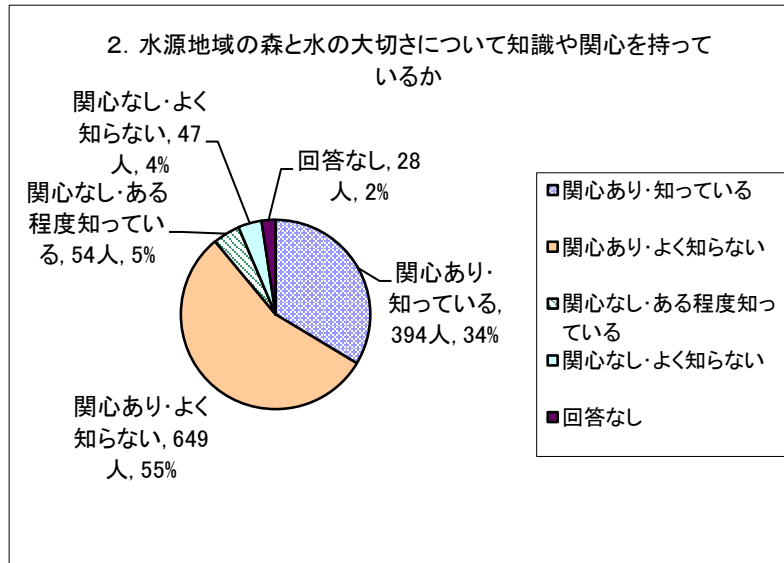

第17回水源環境保全・再生かながわ県民フォーラム(もり・みずカフェ) アンケート集計結果

1. 本日のイベントについて

満足	559人
まあ満足	579人
やや不満	15人
不満	1人
回答なし	18人
	1,172人

2. 知識や関心について

関心あり・知っている	394人
関心あり・よく知らない	649人
関心なし・ある程度知っている	54人
関心なし・よく知らない	47人
回答なし	28人
	1,172人

3. 水源環境保全税について

知っていた	292人
知らなかった・今回初めて	856人
回答なし	24人
	1,172人

4. 今後どのようにすべきか

さらに拡充	557人
現状維持	412人
縮小	12人
廃止	5人
分からない	136人
その他	11人
回答なし	39人
	1,172人

5. 性別

男	414人
女	742人
回答なし	16人
	1,172人

6. 住所

県内	1,062人
県外	89人
回答なし	21人
	1,172人