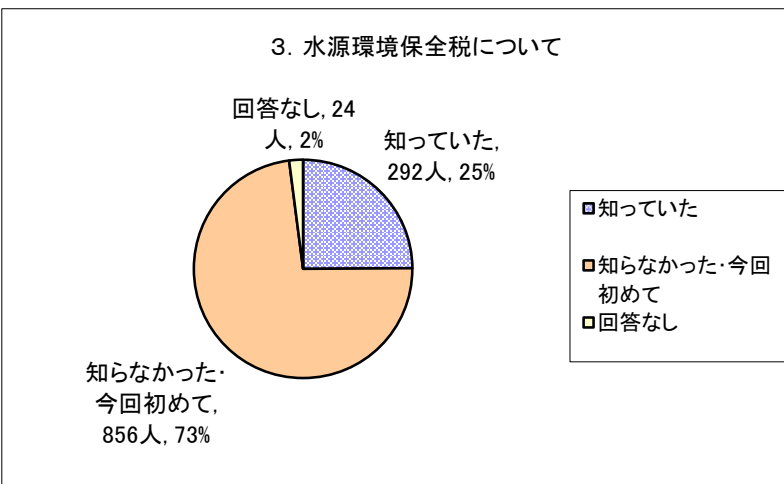

第17回水源環境保全・再生かながわ県民フォーラム(もり・みずカフェ) アンケート集計結果

1. 本日のイベントについて

満足	559人
まあ満足	579人
やや不満	15人
不満	1人
回答なし	18人
	1,172人

2. 知識や関心について

関心あり・知っている	394人
関心あり・よく知らない	649人
関心なし・ある程度知っている	54人
関心なし・よく知らない	47人
回答なし	28人
	1,172人

3. 水源環境保全税について

知っていた	292人
知らなかった・今回初めて	856人
回答なし	24人
	1,172人

4. 今後どのようにすべきか

さらに拡充	557人
現状維持	412人
縮小	12人
廃止	5人
分からない	136人
その他	11人
回答なし	39人
	1,172人

5. 性別

男	414人
女	742人
回答なし	16人
	1,172人

6. 住所

県内	1,062人
県外	89人
回答なし	21人
	1,172人