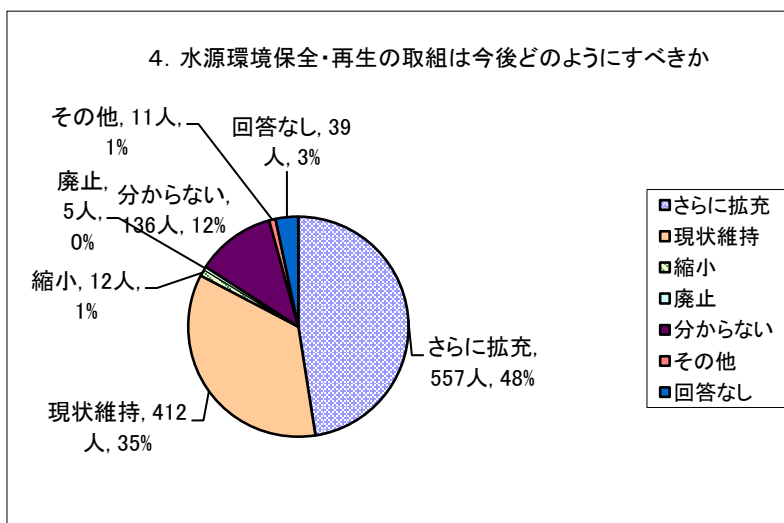

第17回水源環境保全・再生かながわ県民フォーラム(もり・みずカフェ) アンケート集計結果

1. 本日のイベントについて

満足	559人
まあ満足	579人
やや不満	15人
不満	1人
回答なし	18人
	1,172人

2. 知識や関心について

関心あり・知っている	394人
関心あり・よく知らない	649人
関心なし・ある程度知っている	54人
関心なし・よく知らない	47人
回答なし	28人
	1,172人

3. 水源環境保全税について

知っていた	292人
知らなかった・今回初めて	856人
回答なし	24人
	1,172人

4. 今後どのようにすべきか

さらに拡充	557人
現状維持	412人
縮小	12人
廃止	5人
分からない	136人
その他	11人
回答なし	39人
	1,172人

5. 性別

男	414人
女	742人
回答なし	16人
	1,172人

6. 住所

県内	1,062人
県外	89人
回答なし	21人
	1,172人