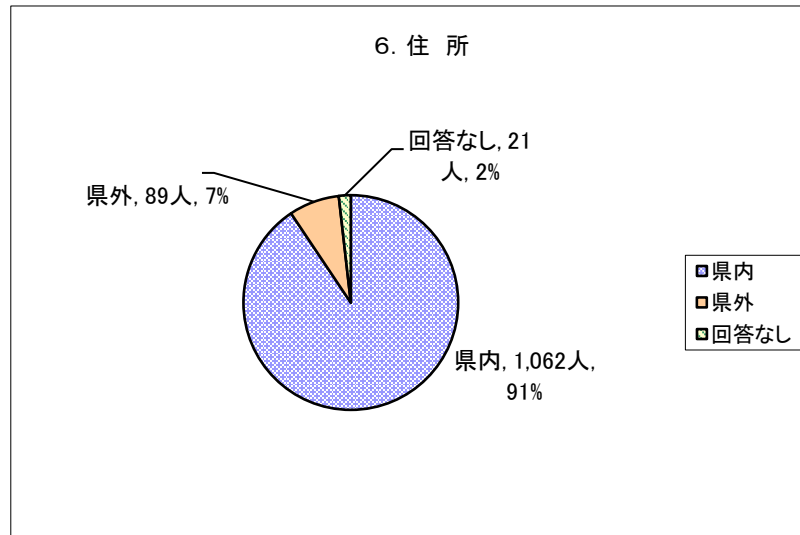

第17回水源環境保全・再生かながわ県民フォーラム(もり・みずカフェ) アンケート集計結果

1. 本日のイベントについて

満足	559人
まあ満足	579人
やや不満	15人
不満	1人
回答なし	18人
	1,172人

2. 知識や関心について

関心あり・知っている	394人
関心あり・よく知らない	649人
関心なし・ある程度知っている	54人
関心なし・よく知らない	47人
回答なし	28人
	1,172人

3. 水源環境保全税について

知っていた	292人
知らなかった・今回初めて	856人
回答なし	24人
	1,172人

4. 今後どのようにすべきか

さらに拡充	557人
現状維持	412人
縮小	12人
廃止	5人
分からない	136人
その他	11人
回答なし	39人
	1,172人

5. 性別

男	414人
女	742人
回答なし	16人
	1,172人

6. 住所

県内	1,062人
県外	89人
回答なし	21人
	1,172人