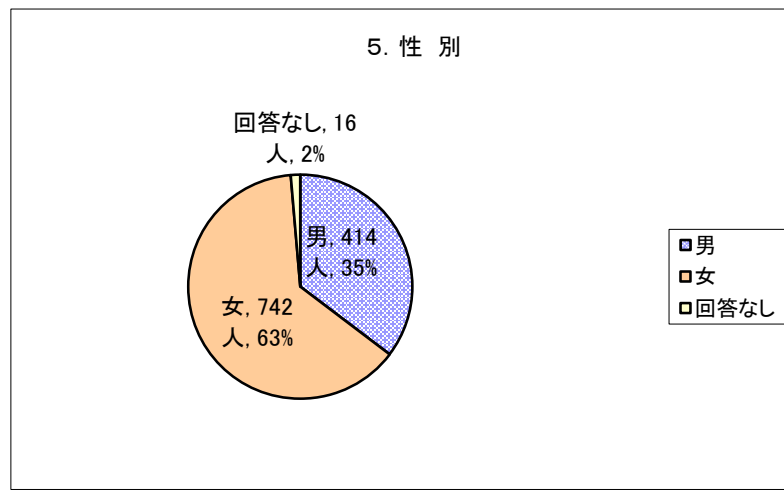

第17回水源環境保全・再生かながわ県民フォーラム(もり・みずカフェ) アンケート集計結果

1. 本日のイベントについて

満足	559人
まあ満足	579人
やや不満	15人
不満	1人
回答なし	18人
	1,172人

2. 知識や関心について

関心あり・知っている	394人
関心あり・よく知らない	649人
関心なし・ある程度知っている	54人
関心なし・よく知らない	47人
回答なし	28人
	1,172人

3. 水源環境保全税について

知っていた	292人
知らなかった・今回初めて	856人
回答なし	24人
	1,172人

4. 今後どのようにすべきか

さらに拡充	557人
現状維持	412人
縮小	12人
廃止	5人
分からない	136人
その他	11人
回答なし	39人
	1,172人

5. 性別

男	414人
女	742人
回答なし	16人
	1,172人

6. 住所

県内	1,062人
県外	89人
回答なし	21人
	1,172人

7. 年齢

～10代	154人
20代	60人
30代	159人
40代	171人
50代	141人
60代	207人
70代～	268人
回答なし	12人
	1,172人