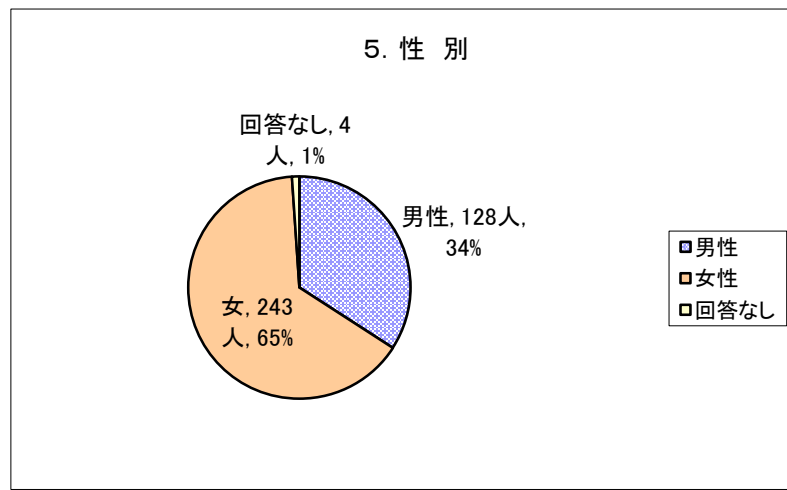

第18回水源環境保全・再生かながわ県民フォーラム(もり・みずカフェ)
アンケート集計結果

1. 相模川と酒匂川2水系
利用と知っていたか

以前から知っていた	186人
知らなかった(今回初めて)	186人
回答なし	3人
	375人

2. 水源地域の森と水の
大切さについて

関心あり・ある程度知っている	103人
関心あり・よく知らない	230人
関心なし・ある程度知っている	22人
関心なし・よく知らない	19人
回答なし	1人
	375人

3. 水源環境保全税について

知っていた	50人
知らなかった(今回初めて)	323人
回答なし	2人
	375人

4. 水源環境保全・再生の取組は
今後どのようにすべきか

さらに拡充	135人
現在の取組を継続	165人
縮小	1人
廃止	3人
分からない	67人
その他	2人
回答なし	2人
	375人

5. 性別

男性	128人
女性	243人
回答なし	4人
	375人

6. 住所

小田原市内	186人
県内	162人
県外	26人
回答なし	1人
	375人

7. 年齢

～10代	39人
20代	15人
30代	88人
40代	67人
50代	56人
60代	57人
70代～	53人
	375人

8. 本日のイベントについて

十分理解できた	77人
ある程度理解できた	261人
あまり理解できなかった	21人
全く理解出来なかった	0人
回答なし	16人
	375人