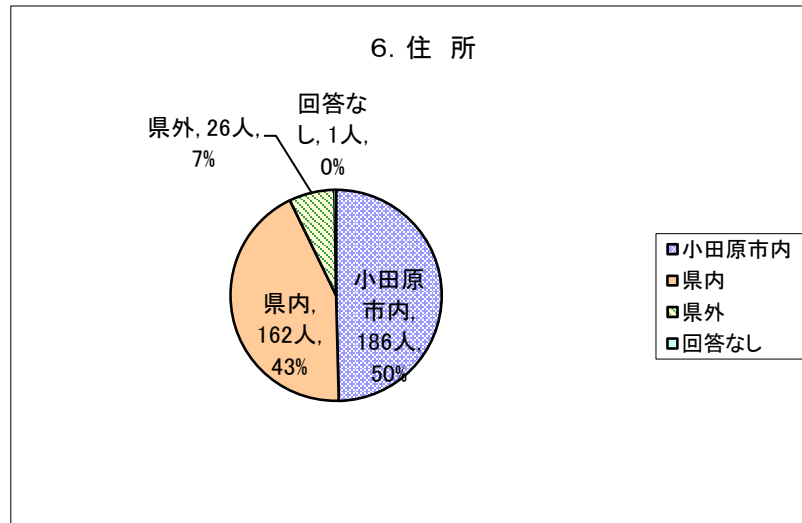

第18回水源環境保全・再生かながわ県民フォーラム(もり・みずカフェ)
アンケート集計結果

1. 相模川と酒匂川2水系
利用と知っていたか

以前から知っていた	186人
知らなかった(今回初めて)	186人
回答なし	3人
	375人

2. 水源地域の森と水の
大切さについて

関心あり・ある程度知っている	103人
関心あり・よく知らない	230人
関心なし・ある程度知っている	22人
関心なし・よく知らない	19人
回答なし	1人
	375人

3. 水源環境保全税について

知っていた	50人
知らなかった(今回初めて)	323人
回答なし	2人
	375人

4. 水源環境保全・再生の取組は
今後どのようにすべきか

さらに拡充	135人
現在の取組を継続	165人
縮小	1人
廃止	3人
分からない	67人
その他	2人
回答なし	2人
	375人

5. 性別

男性	128人
女性	243人
回答なし	4人
	375人

6. 住所

小田原市内	186人
県内	162人
県外	26人
回答なし	1人
	375人

7. 年齢

～10代	39人
20代	15人
30代	88人
40代	67人
50代	56人
60代	57人
70代～	53人
	375人

8. 本日のイベントについて

十分理解できた	77人
ある程度理解できた	261人
あまり理解できなかった	21人
全く理解出来なかった	0人
回答なし	16人
	375人