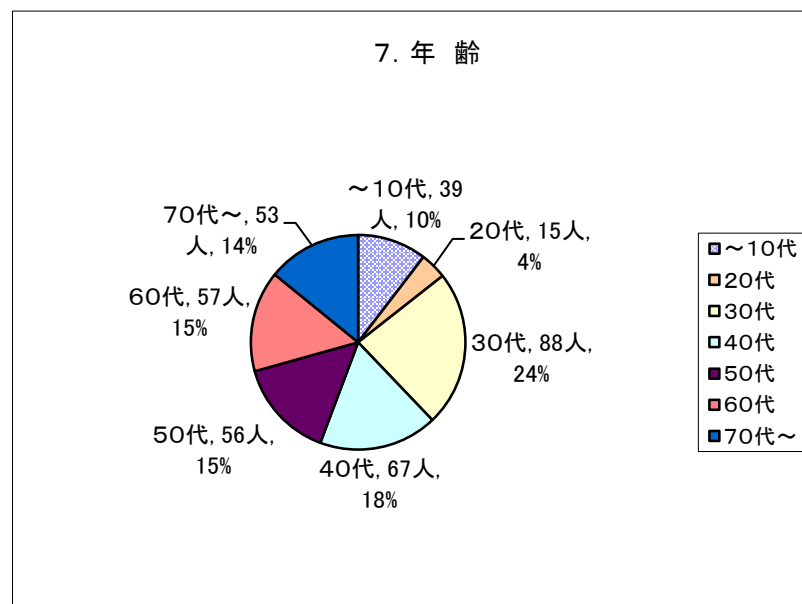

第18回水源環境保全・再生かながわ県民フォーラム(もり・みずカフェ)
アンケート集計結果

1. 相模川と酒匂川2水系
利用と知っていたか

以前から知っていた	186人
知らなかった(今回初めて)	186人
回答なし	3人
	375人

2. 水源地域の森と水の
大切さについて

関心あり・ある程度知っている	103人
関心あり・よく知らない	230人
関心なし・ある程度知っている	22人
関心なし・よく知らない	19人
回答なし	1人
	375人

3. 水源環境保全税について

知っていた	50人
知らなかった(今回初めて)	323人
回答なし	2人
	375人

4. 水源環境保全・再生の取組は
今後どのようにすべきか

さらに拡充	135人
現在の取組を継続	165人
縮小	1人
廃止	3人
分からない	67人
その他	2人
回答なし	2人
	375人

5. 性別

男性	128人
女性	243人
回答なし	4人
	375人

6. 住所

小田原市内	186人
県内	162人
県外	26人
回答なし	1人
	375人

7. 年齢

～10代	39人
20代	15人
30代	88人
40代	67人
50代	56人
60代	57人
70代～	53人
	375人

8. 本日のイベントについて

十分理解できた	77人
ある程度理解できた	261人
あまり理解できなかった	21人
全く理解出来なかった	0人
回答なし	16人
	375人