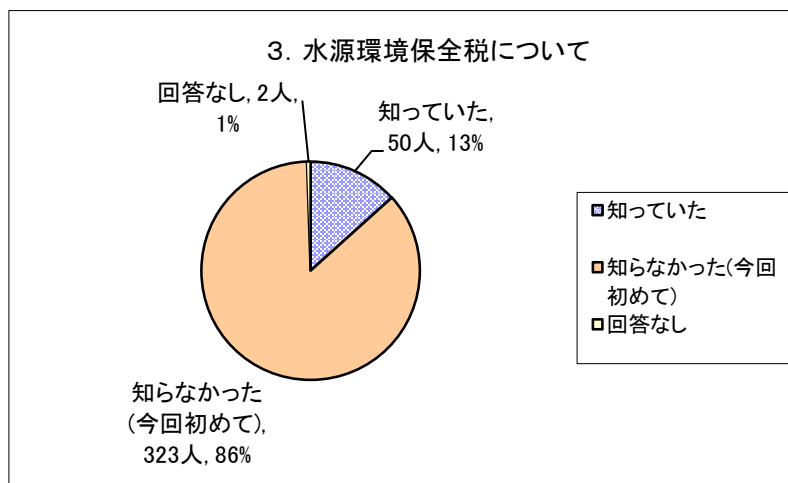

第18回水源環境保全・再生かながわ県民フォーラム(もり・みずカフェ)
アンケート集計結果

1. 相模川と酒匂川2水系
利用と知っていたか

以前から知っていた	186人
知らなかった(今回初めて)	186人
回答なし	3人
	375人

2. 水源地域の森と水の
大切さについて

関心あり・ある程度知っている	103人
関心あり・よく知らない	230人
関心なし・ある程度知っている	22人
関心なし・よく知らない	19人
回答なし	1人
	375人

3. 水源環境保全税について

知っていた	50人
知らなかった(今回初めて)	323人
回答なし	2人
	375人

4. 水源環境保全・再生の取組は
今後どのようにすべきか

さらに拡充	135人
現在の取組を継続	165人
縮小	1人
廃止	3人
分からない	67人
その他	2人
回答なし	2人
	375人

5. 性別

男性	128人
女性	243人
回答なし	4人
	375人

6. 住所

小田原市内	186人
県内	162人
県外	26人
回答なし	1人
	375人