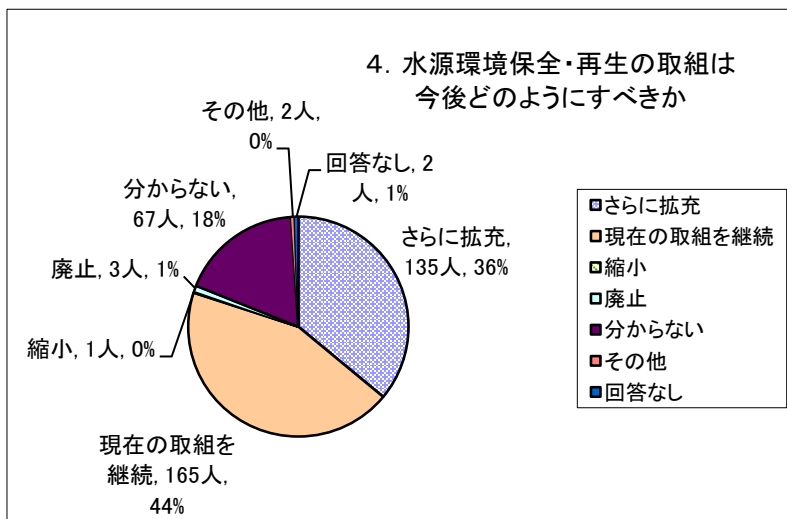

第18回水源環境保全・再生かながわ県民フォーラム(もり・みずカフェ)
アンケート集計結果

1. 相模川と酒匂川2水系
利用と知っていたか

以前から知っていた	186人
知らなかった(今回初めて)	186人
回答なし	3人
	375人

2. 水源地域の森と水の
大切さについて

関心あり・ある程度知っている	103人
関心あり・よく知らない	230人
関心なし・ある程度知っている	22人
関心なし・よく知らない	19人
回答なし	1人
	375人

3. 水源環境保全税について

知っていた	50人
知らなかった(今回初めて)	323人
回答なし	2人
	375人

4. 水源環境保全・再生の取組は
今後どのようにすべきか

さらに拡充	135人
現在の取組を継続	165人
縮小	1人
廃止	3人
分からない	67人
その他	2人
回答なし	2人
	375人

5. 性別

男性	128人
女性	243人
回答なし	4人
	375人

6. 住所

小田原市内	186人
県内	162人
県外	26人
回答なし	1人
	375人

7. 年齢

～10代	39人
20代	15人
30代	88人
40代	67人
50代	56人
60代	57人
70代～	53人
	375人

8. 本日のイベントについて

十分理解できた	77人
ある程度理解できた	261人
あまり理解できなかった	21人
全く理解出来なかった	0人
回答なし	16人
	375人