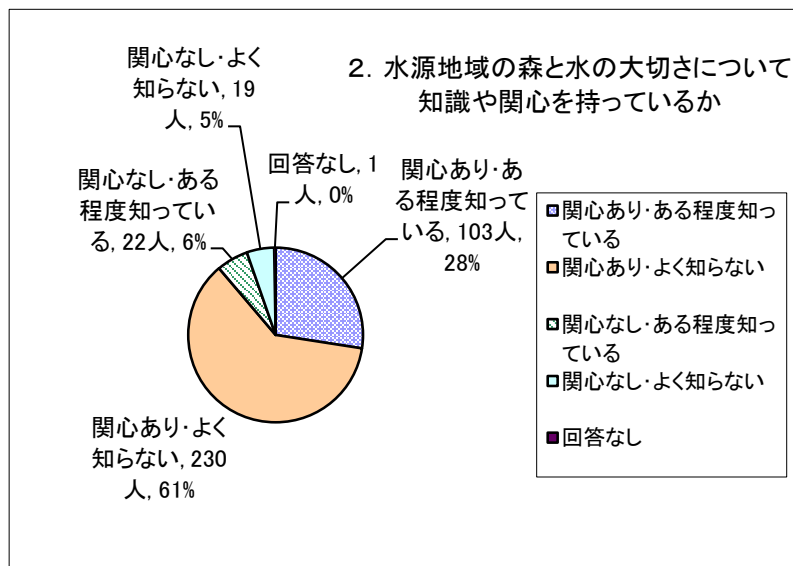

第18回水源環境保全・再生かながわ県民フォーラム(もり・みずカフェ)
アンケート集計結果

1. 相模川と酒匂川2水系
利用と知っていたか

以前から知っていた	186人
知らなかった(今回初めて)	186人
回答なし	3人
	375人

2. 水源地域の森と水の
大切さについて

関心あり・ある程度知っている	103人
関心あり・よく知らない	230人
関心なし・ある程度知っている	22人
関心なし・よく知らない	19人
回答なし	1人
	375人

3. 水源環境保全税について

知っていた	50人
知らなかった(今回初めて)	323人
回答なし	2人
	375人

4. 水源環境保全・再生の取組は
今後どのようにすべきか

さらに拡充	135人
現在の取組を継続	165人
縮小	1人
廃止	3人
分からない	67人
その他	2人
回答なし	2人
	375人

5. 性別

男性	128人
女性	243人
回答なし	4人
	375人

6. 住所

小田原市内	186人
県内	162人
県外	26人
回答なし	1人
	375人

7. 年齢

～10代	39人
20代	15人
30代	88人
40代	67人
50代	56人
60代	57人
70代～	53人
	375人

8. 本日のイベントについて

十分理解できた	77人
ある程度理解できた	261人
あまり理解できなかった	21人
全く理解出来なかった	0人
回答なし	16人
	375人