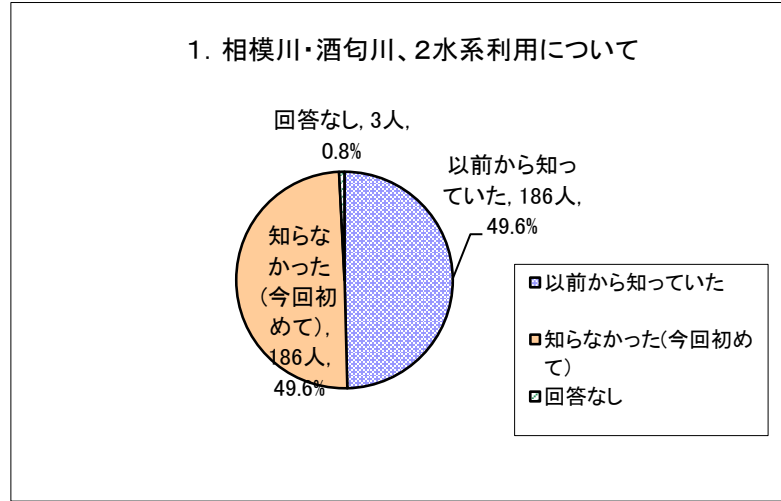

第18回水源環境保全・再生かながわ県民フォーラム(もり・みずカフェ)
アンケート集計結果

1. 相模川と酒匂川2水系
利用と知っていたか

以前から知っていた	186人
知らなかった(今回初めて)	186人
回答なし	3人
	375人

2. 水源地域の森と水の
大切さについて

関心あり・ある程度知っている	103人
関心あり・よく知らない	230人
関心なし・ある程度知っている	22人
関心なし・よく知らない	19人
回答なし	1人
	375人

3. 水源環境保全税について

知っていた	50人
知らなかった(今回初めて)	323人
回答なし	2人
	375人

4. 水源環境保全・再生の取組は
今後どのようにすべきか

さらに拡充	135人
現在の取組を継続	165人
縮小	1人
廃止	3人
分からない	67人
その他	2人
回答なし	2人
	375人

5. 性別

男性	128人
女性	243人
回答なし	4人
	375人

6. 住所

小田原市内	186人
県内	162人
県外	26人
回答なし	1人
	375人