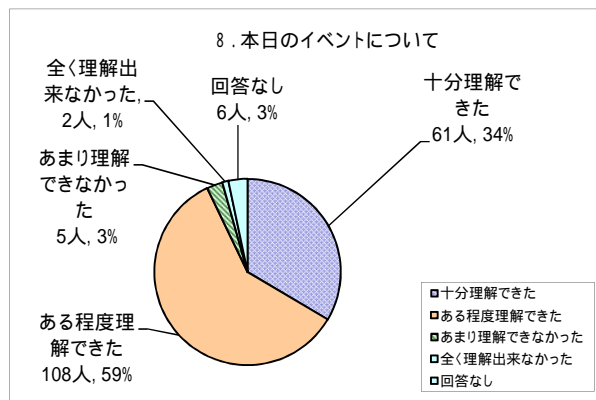

## 第29回水源環境保全・再生かながわ県民フォーラム(もり・みずカフェ) アンケート集計結果

1. 県内水道の9割が相模川と酒匂川2水系で賄われていることについて

以前から知っていた	62人
知らなかった(今回初めて)	120人
	182人

2. 水源地域の森と水の大切さについて知識や関心を持っているか

関心あり・ある程度知っている	48人
関心あり・よく知らない	106人
関心なし・ある程度知っている	14人
関心なし・よく知らない	14人
回答なし	0人
	182人

3. 水源環境保全税について

知っていた	45人
知らなかった(今回初めて)	136人
回答なし	1人
	182人

4. 水源環境保全・再生の取組は今後どのようにすべきか

さらに拡充	62人
現在の取組を継続	71人
縮小	2人
廃止	0人
分からない	47人
その他	0人
回答なし	0人
	182人

5. 性別

男性	68
女性	110
回答なし	4
	182

6. 住所

横浜市	165人
県内(横浜市以外)	12人
県外	2人
回答なし	3人
	182人

県内(横浜市以外)内訳	
川崎市	4名
相模原市	2名
藤沢市	3名
大和市	2名
座間市	1名

7. 年齢

～10代	82人
20代	5人
30代	30人
40代	16人
50代	13人
60代	15人
70代～	20人
回答なし	1人
	182人

8. 本日のイベントについて

十分理解できた	61人
ある程度理解できた	108人
あまり理解できなかった	5人
全く理解出来なかった	2人
回答なし	6人
	182人