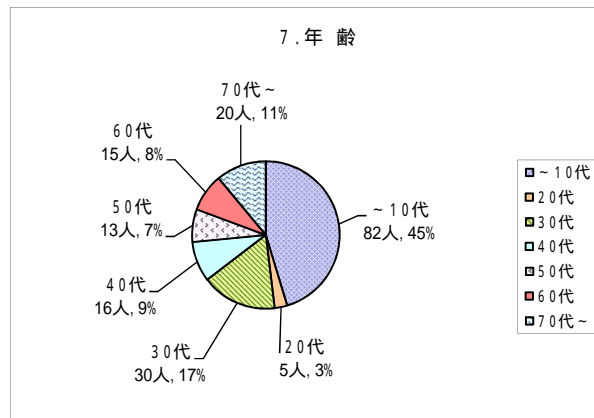

## 第29回水源環境保全・再生かながわ県民フォーラム(もり・みずカフェ) アンケート集計結果

1. 県内水道の9割が相模川と酒匂川2水系で賄われていることについて

以前から知っていた	62人
知らなかった(今回初めて)	120人
	182人

2. 水源地域の森と水の大切さについて知識や関心を持っているか

関心あり・ある程度知っている	48人
関心あり・よく知らない	106人
関心なし・ある程度知っている	14人
関心なし・よく知らない	14人
回答なし	0人
	182人

3. 水源環境保全税について

知っていた	45人
知らなかった(今回初めて)	136人
回答なし	1人
	182人

4. 水源環境保全・再生の取組は今後どのようにすべきか

さらに拡充	62人
現在の取組を継続	71人
縮小	2人
廃止	0人
分からない	47人
その他	0人
回答なし	0人
	182人

5. 性別

男性	68
女性	110
回答なし	4
	182

6. 住所

横浜市	165人
県内(横浜市以外)	12人
県外	2人
回答なし	3人
	182人

県内(横浜市以外)内訳	
川崎市	4名
相模原市	2名
藤沢市	3名
大和市	2名
座間市	1名

7. 年齢

～10代	82人
20代	5人
30代	30人
40代	16人
50代	13人
60代	15人
70代～	20人
回答なし	1人
	182人

8. 本日のイベントについて

十分理解できた	61人
ある程度理解できた	108人
あまり理解できなかった	5人
全く理解出来なかった	2人
回答なし	6人
	182人