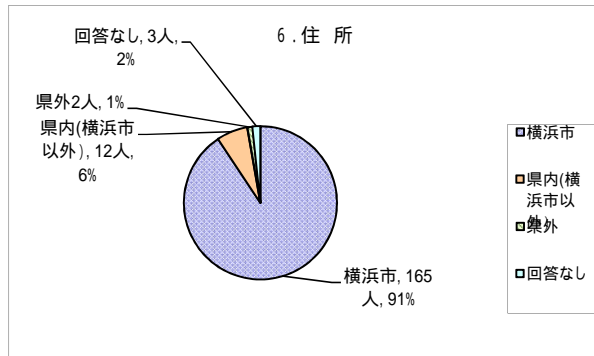

## 第29回水源環境保全・再生かながわ県民フォーラム(もり・みずカフェ) アンケート集計結果

1. 県内水道の9割が相模川と酒匂川2水系で賄われていることについて

以前から知っていた	62人
知らなかった(今回初めて)	120人
	182人

2. 水源地域の森と水の大切さについて知識や関心を持っているか

関心あり・ある程度知っている	48人
関心あり・よく知らない	106人
関心なし・ある程度知っている	14人
関心なし・よく知らない	14人
回答なし	0人
	182人

3. 水源環境保全税について

知っていた	45人
知らなかった(今回初めて)	136人
回答なし	1人
	182人

4. 水源環境保全・再生の取組は今後どのようにすべきか

さらに拡充	62人
現在の取組を継続	71人
縮小	2人
廃止	0人
分からない	47人
その他	0人
回答なし	0人
	182人

5. 性別

男性	68
女性	110
回答なし	4
	182

6. 住所

横浜市	165人
県内(横浜市以外)	12人
県外	2人
回答なし	3人
	182人

県内(横浜市以外)内訳	
川崎市	4名
相模原市	2名
藤沢市	3名
大和市	2名
座間市	1名

7. 年齢

～10代	82人
20代	5人
30代	30人
40代	16人
50代	13人
60代	15人
70代～	20人
回答なし	1人
	182人

8. 本日のイベントについて

十分理解できた	61人
ある程度理解できた	108人
あまり理解できなかった	5人
全く理解出来なかった	2人
回答なし	6人
	182人