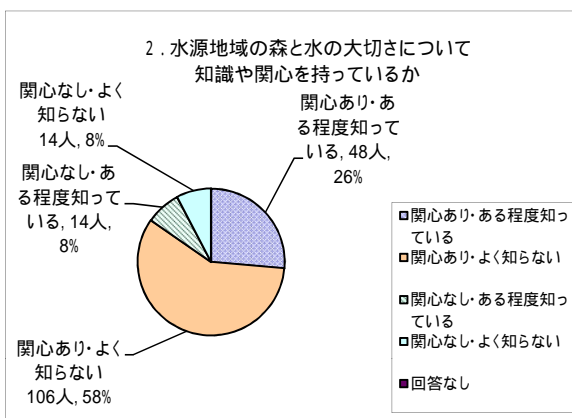

## 第29回水源環境保全・再生かながわ県民フォーラム(もり・みずカフェ) アンケート集計結果

1. 県内水道の9割が相模川と酒匂川2水系で賄われていることについて

以前から知っていた	62人
知らなかった(今回初めて)	120人
	182人

2. 水源地域の森と水の大切さについて知識や関心を持っているか

関心あり・ある程度知っている	48人
関心あり・よく知らない	106人
関心なし・ある程度知っている	14人
関心なし・よく知らない	14人
回答なし	0人
	182人

3. 水源環境保全税について

知っていた	45人
知らなかった(今回初めて)	136人
回答なし	1人
	182人

4. 水源環境保全・再生の取組は今後どのようにすべきか

さらに拡充	62人
現在の取組を継続	71人
縮小	2人
廃止	0人
分からない	47人
その他	0人
回答なし	0人
	182人

5. 性別

男性	68
女性	110
回答なし	4
	182

6. 住所

横浜市	165人
県内(横浜市以外)	12人
県外	2人
回答なし	3人
	182人

県内(横浜市以外)内訳	
川崎市	4名
相模原市	2名
藤沢市	3名
大和市	2名
座間市	1名

7. 年齢

～10代	82人
20代	5人
30代	30人
40代	16人
50代	13人
60代	15人
70代～	20人
回答なし	1人
	182人

8. 本日のイベントについて

十分理解できた	61人
ある程度理解できた	108人
あまり理解できなかった	5人
全く理解出来なかった	2人
回答なし	6人
	182人