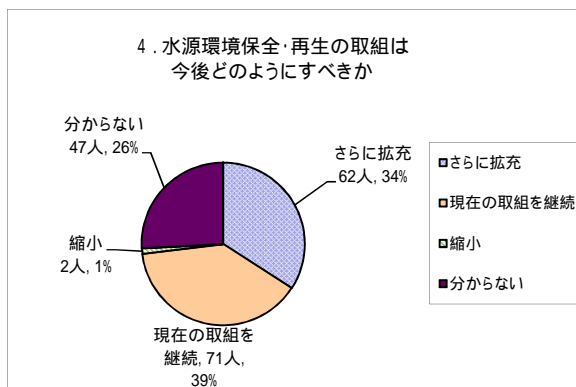

## 第29回水源環境保全・再生かながわ県民フォーラム(もり・みずカフェ) アンケート集計結果

1. 県内水道の9割が相模川と酒匂川2水系で賄われていることについて

以前から知っていた	62人
知らなかった(今回初めて)	120人
	182人

2. 水源地域の森と水の大切さについて知識や関心を持っているか

関心あり・ある程度知っている	48人
関心あり・よく知らない	106人
関心なし・ある程度知っている	14人
関心なし・よく知らない	14人
回答なし	0人
	182人

3. 水源環境保全税について

知っていた	45人
知らなかった(今回初めて)	136人
回答なし	1人
	182人

4. 水源環境保全・再生の取組は今後どのようにすべきか

さらに拡充	62人
現在の取組を継続	71人
縮小	2人
廃止	0人
分からない	47人
その他	0人
回答なし	0人
	182人

5. 性別

男性	68
女性	110
回答なし	4
	182

6. 住所

横浜市	165人
県内(横浜市以外)	12人
県外	2人
回答なし	3人
	182人

県内(横浜市以外)内訳	
川崎市	4名
相模原市	2名
藤沢市	3名
大和市	2名
座間市	1名

7. 年齢

～10代	82人
20代	5人
30代	30人
40代	16人
50代	13人
60代	15人
70代～	20人
回答なし	1人
	182人

8. 本日のイベントについて

十分理解できた	61人
ある程度理解できた	108人
あまり理解できなかった	5人
全く理解出来なかった	2人
回答なし	6人
	182人