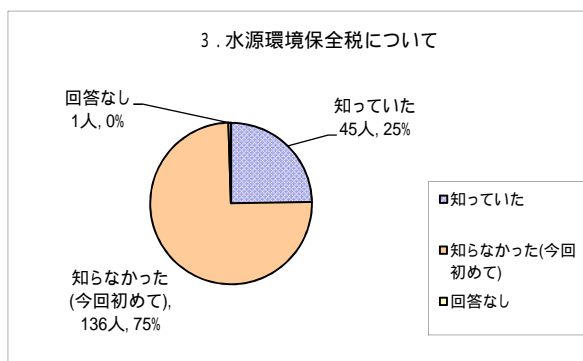

## 第29回水源環境保全・再生かながわ県民フォーラム(もり・みずカフェ) アンケート集計結果

1. 県内水道の9割が相模川と酒匂川2水系で賄われていることについて

以前から知っていた	62人
知らなかった(今回初めて)	120人
	182人

2. 水源地域の森と水の大切さについて知識や関心を持っているか

関心あり・ある程度知っている	48人
関心あり・よく知らない	106人
関心なし・ある程度知っている	14人
関心なし・よく知らない	14人
回答なし	0人
	182人

3. 水源環境保全税について

知っていた	45人
知らなかった(今回初めて)	136人
回答なし	1人
	182人

4. 水源環境保全・再生の取組は今後どのようにすべきか

さらに拡充	62人
現在の取組を継続	71人
縮小	2人
廃止	0人
分からない	47人
その他	0人
回答なし	0人
	182人

5. 性別

男性	68
女性	110
回答なし	4
	182

6. 住所

横浜市	165人
県内(横浜市以外)	12人
県外	2人
回答なし	3人
	182人