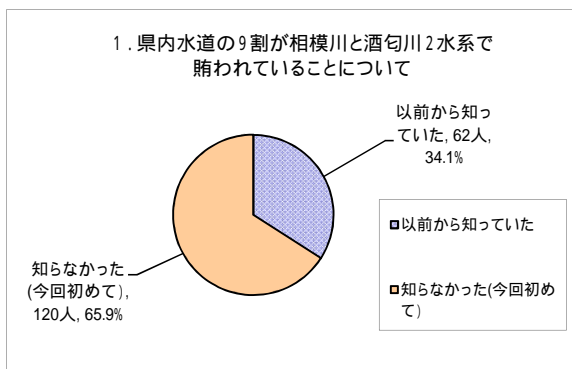

## 第29回水源環境保全・再生かながわ県民フォーラム(もり・みずカフェ) アンケート集計結果

1. 県内水道の9割が相模川と酒匂川2水系で賄われていることについて

以前から知っていた	62人
知らなかった(今回初めて)	120人
	182人

2. 水源地域の森と水の大切さについて知識や関心を持っているか

関心あり・ある程度知っている	48人
関心あり・よく知らない	106人
関心なし・ある程度知っている	14人
関心なし・よく知らない	14人
回答なし	0人
	182人

3. 水源環境保全税について

知っていた	45人
知らなかった(今回初めて)	136人
回答なし	1人
	182人

4. 水源環境保全・再生の取組は今後どのようにすべきか

さらに拡充	62人
現在の取組を継続	71人
縮小	2人
廃止	0人
分からない	47人
その他	0人
回答なし	0人
	182人

5. 性別

男性	68
女性	110
回答なし	4
	182

6. 住所

横浜市	165人
県内(横浜市以外)	12人
県外	2人
回答なし	3人
	182人