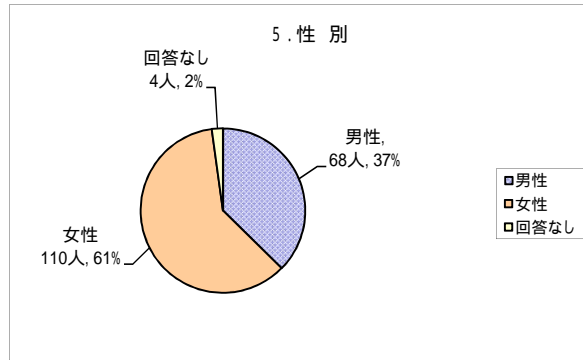

## 第29回水源環境保全・再生かながわ県民フォーラム(もり・みずカフェ) アンケート集計結果

1. 県内水道の9割が相模川と酒匂川2水系で賄われていることについて

以前から知っていた	62人
知らなかった(今回初めて)	120人
	182人

2. 水源地域の森と水の大切さについて知識や関心を持っているか

関心あり・ある程度知っている	48人
関心あり・よく知らない	106人
関心なし・ある程度知っている	14人
関心なし・よく知らない	14人
回答なし	0人
	182人

3. 水源環境保全税について

知っていた	45人
知らなかった(今回初めて)	136人
回答なし	1人
	182人

4. 水源環境保全・再生の取組は今後どのようにすべきか

さらに拡充	62人
現在の取組を継続	71人
縮小	2人
廃止	0人
分からない	47人
その他	0人
回答なし	0人
	182人

5. 性別

男性	68
女性	110
回答なし	4
	182

6. 住所

横浜市	165人
県内(横浜市以外)	12人
県外	2人
回答なし	3人
	182人

県内(横浜市以外)内訳	
川崎市	4名
相模原市	2名
藤沢市	3名
大和市	2名
座間市	1名

7. 年齢

～10代	82人
20代	5人
30代	30人
40代	16人
50代	13人
60代	15人
70代～	20人
回答なし	1人
	182人

8. 本日のイベントについて

十分理解できた	61人
ある程度理解できた	108人
あまり理解できなかった	5人
全く理解出来なかった	2人
回答なし	6人
	182人