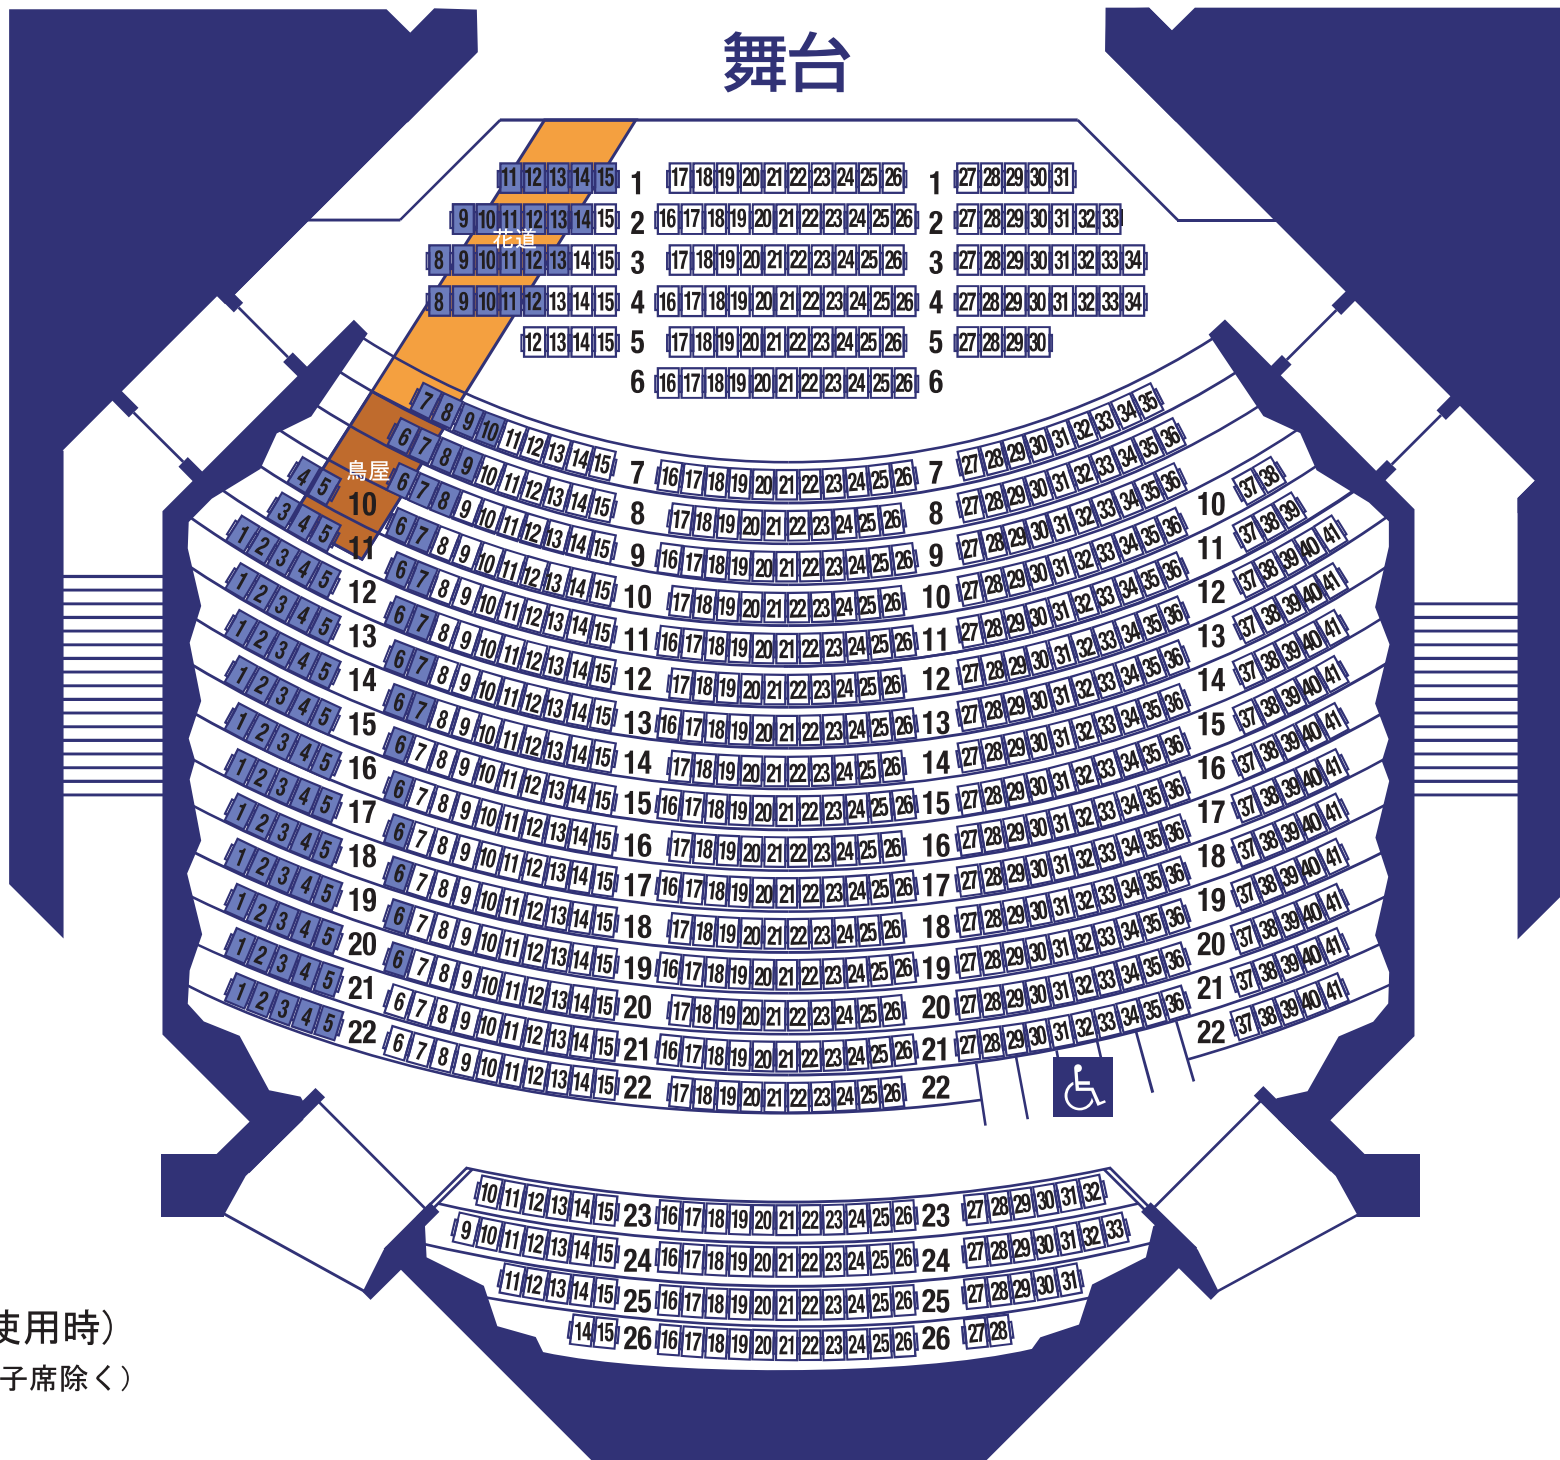

舞台

客席（花道使用時）
698席（車椅子席除く）