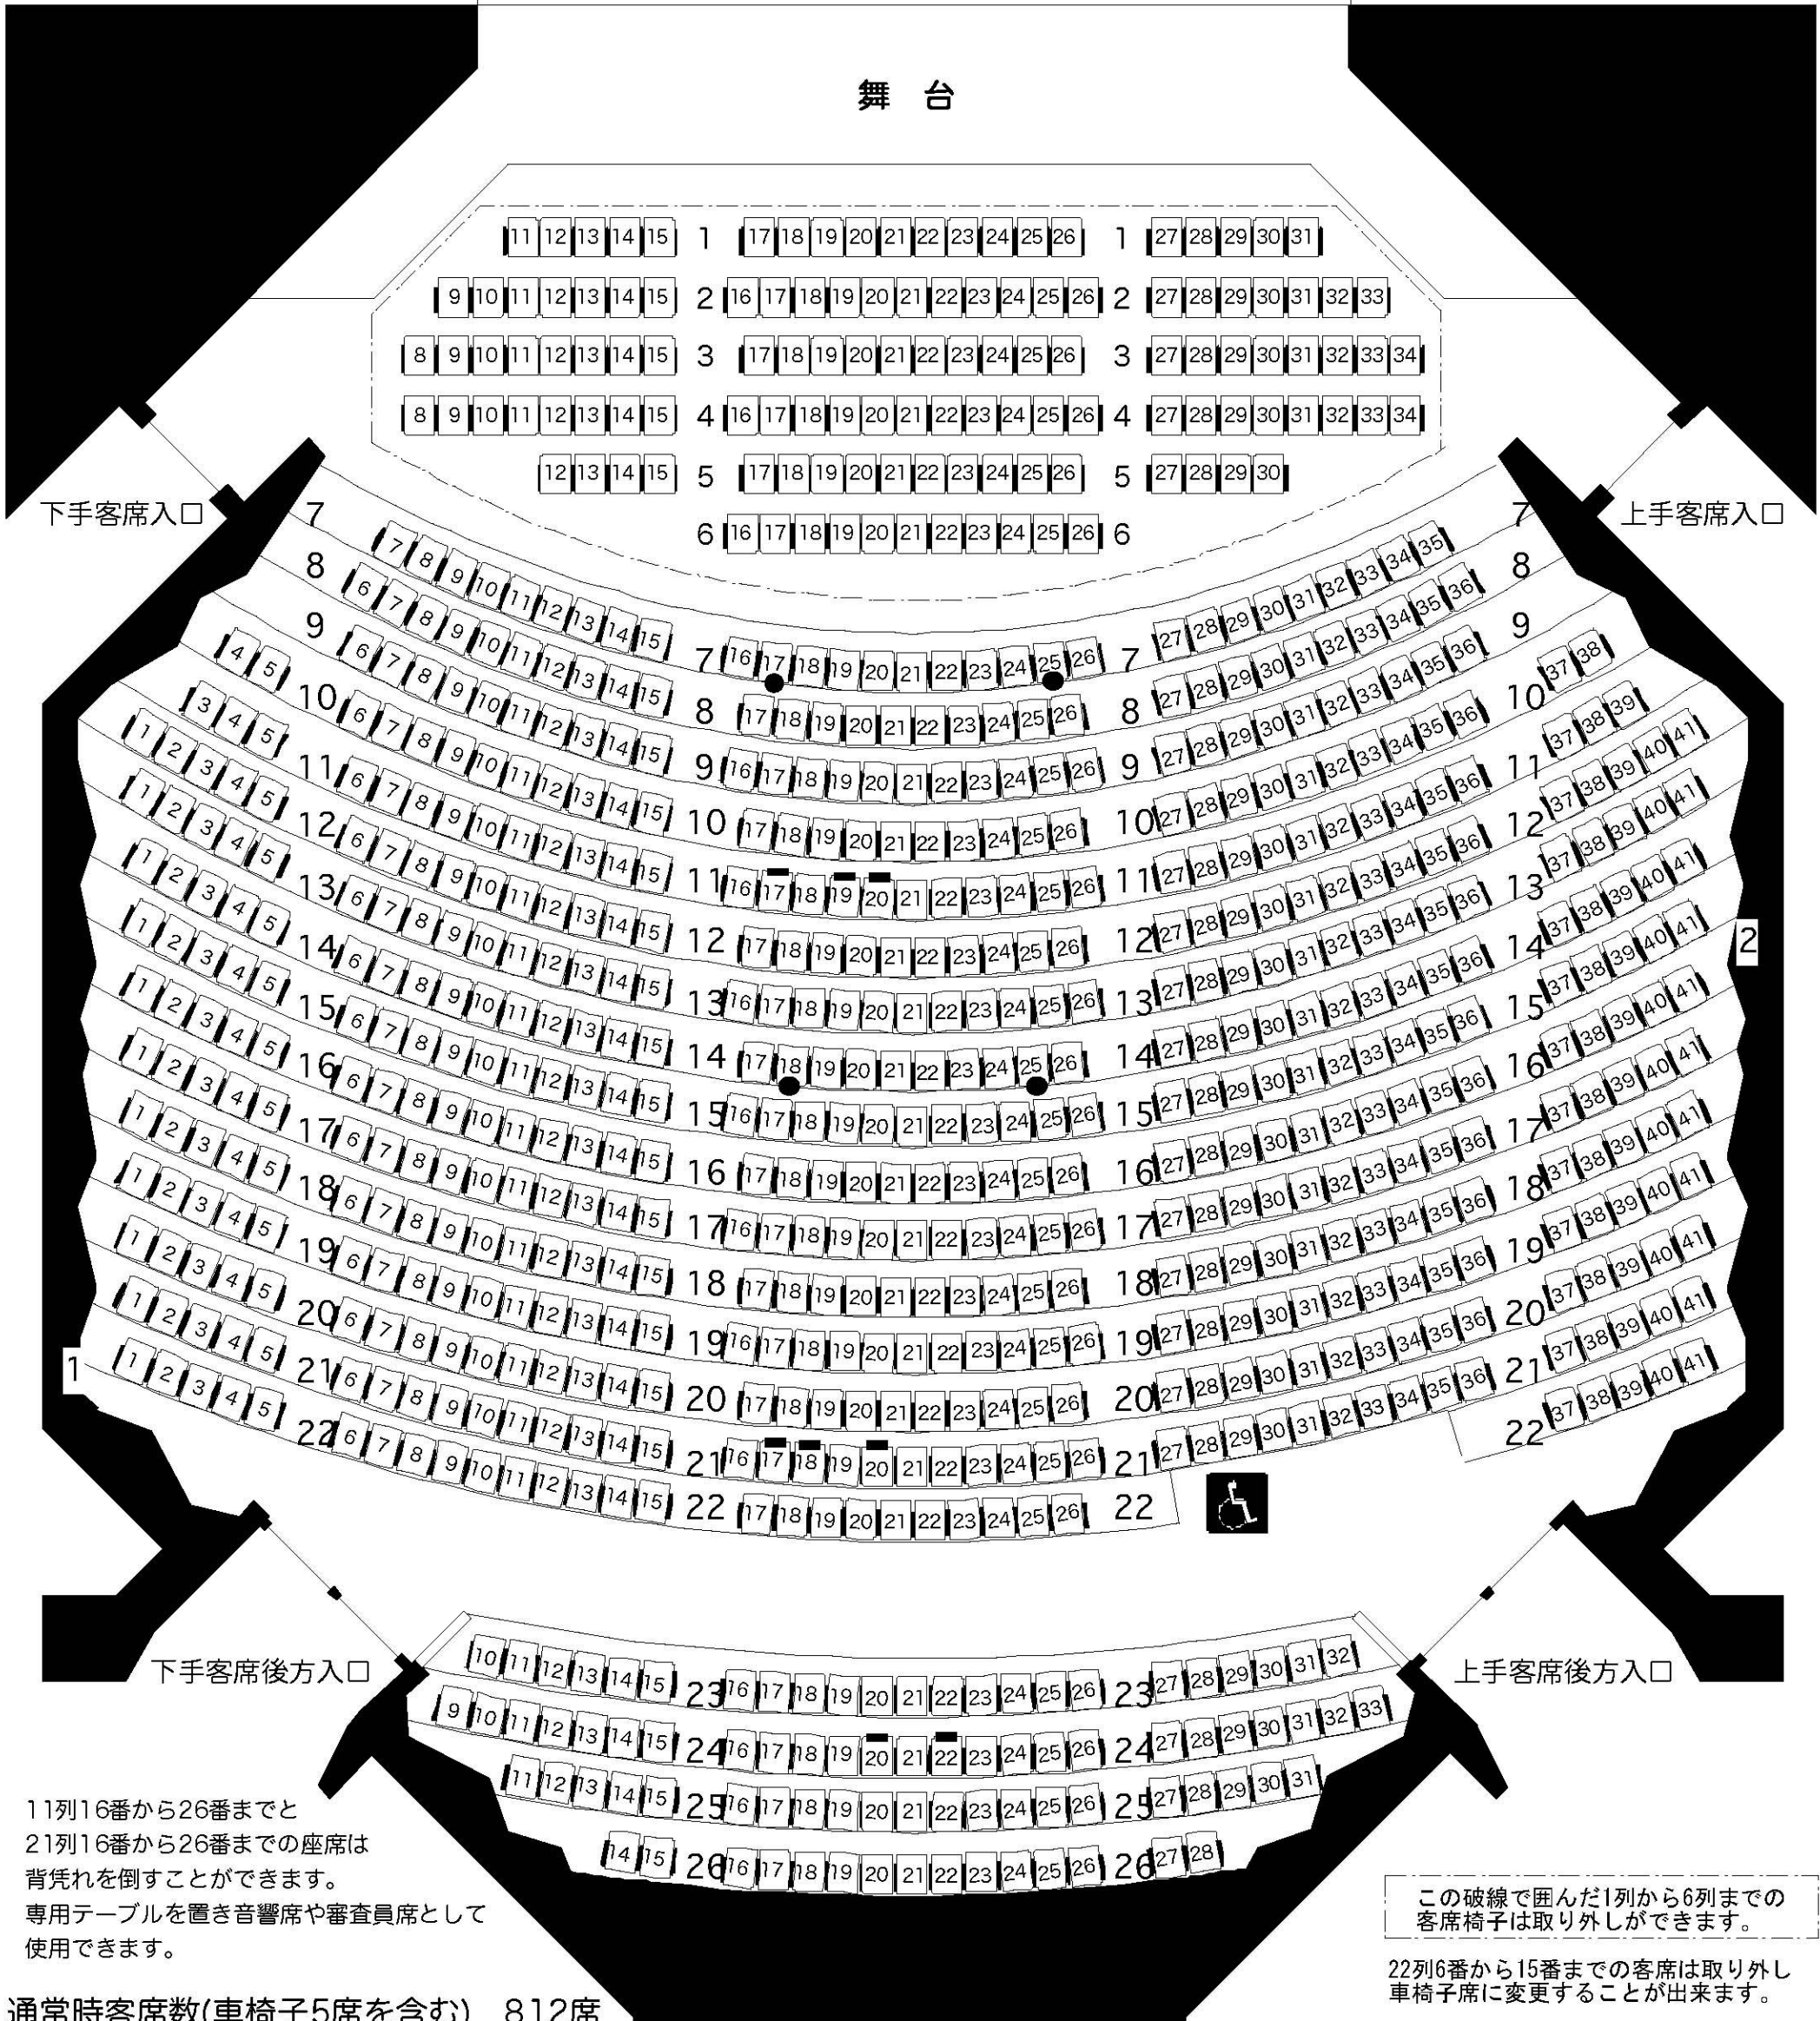

13300

舞台

11列16番から26番までと
21列16番から26番までの座席は
背凭れを倒すことができます。
専用テーブルを置き音響席や審査員席として
使用できます。

この破線で囲んだ1列から6列までの
客席椅子は取り外しができます。

22列6番から15番までの客席は取り外し
車椅子席に変更することができます。

通常時客席数(車椅子5席を含む) 812席
(仮設花道使用時客席数 約698席)

音響映像用コネクタ盤			
7列17番	● Mic-13	7列25番	● Mic-14
14列18番	● Mic-15	14列25番	● Mic-16
11列17番	■ インカム A・B BNC×6(D・Sub15) Fマルチ1~4		
21列17番	■ インカム A・B 16chマルチA・B・C・D Aマルチ1・2 Dマルチ1・2		
21列18番	■ 100V/30AC型×1口 100V/平行型×2口×1個		
24列20番	■ インカム A・B Eマルチ13~16		
24列22番	■ 100V/30AC型×1口 100V/平行型×2口×1個		

照明用コネクタ盤	
15列上手壁	① 100V/30AC型×4口(直電源)
22列下手壁	② 100V/30AC型×4口(直電源)
11列19番	■ 100V/平行型×1口×6個
11列20番	■ DMX入力×4口 100V/平行型×1口×4個
21列20番	■ DMX入力×4口 100V/平行型×1口×4個