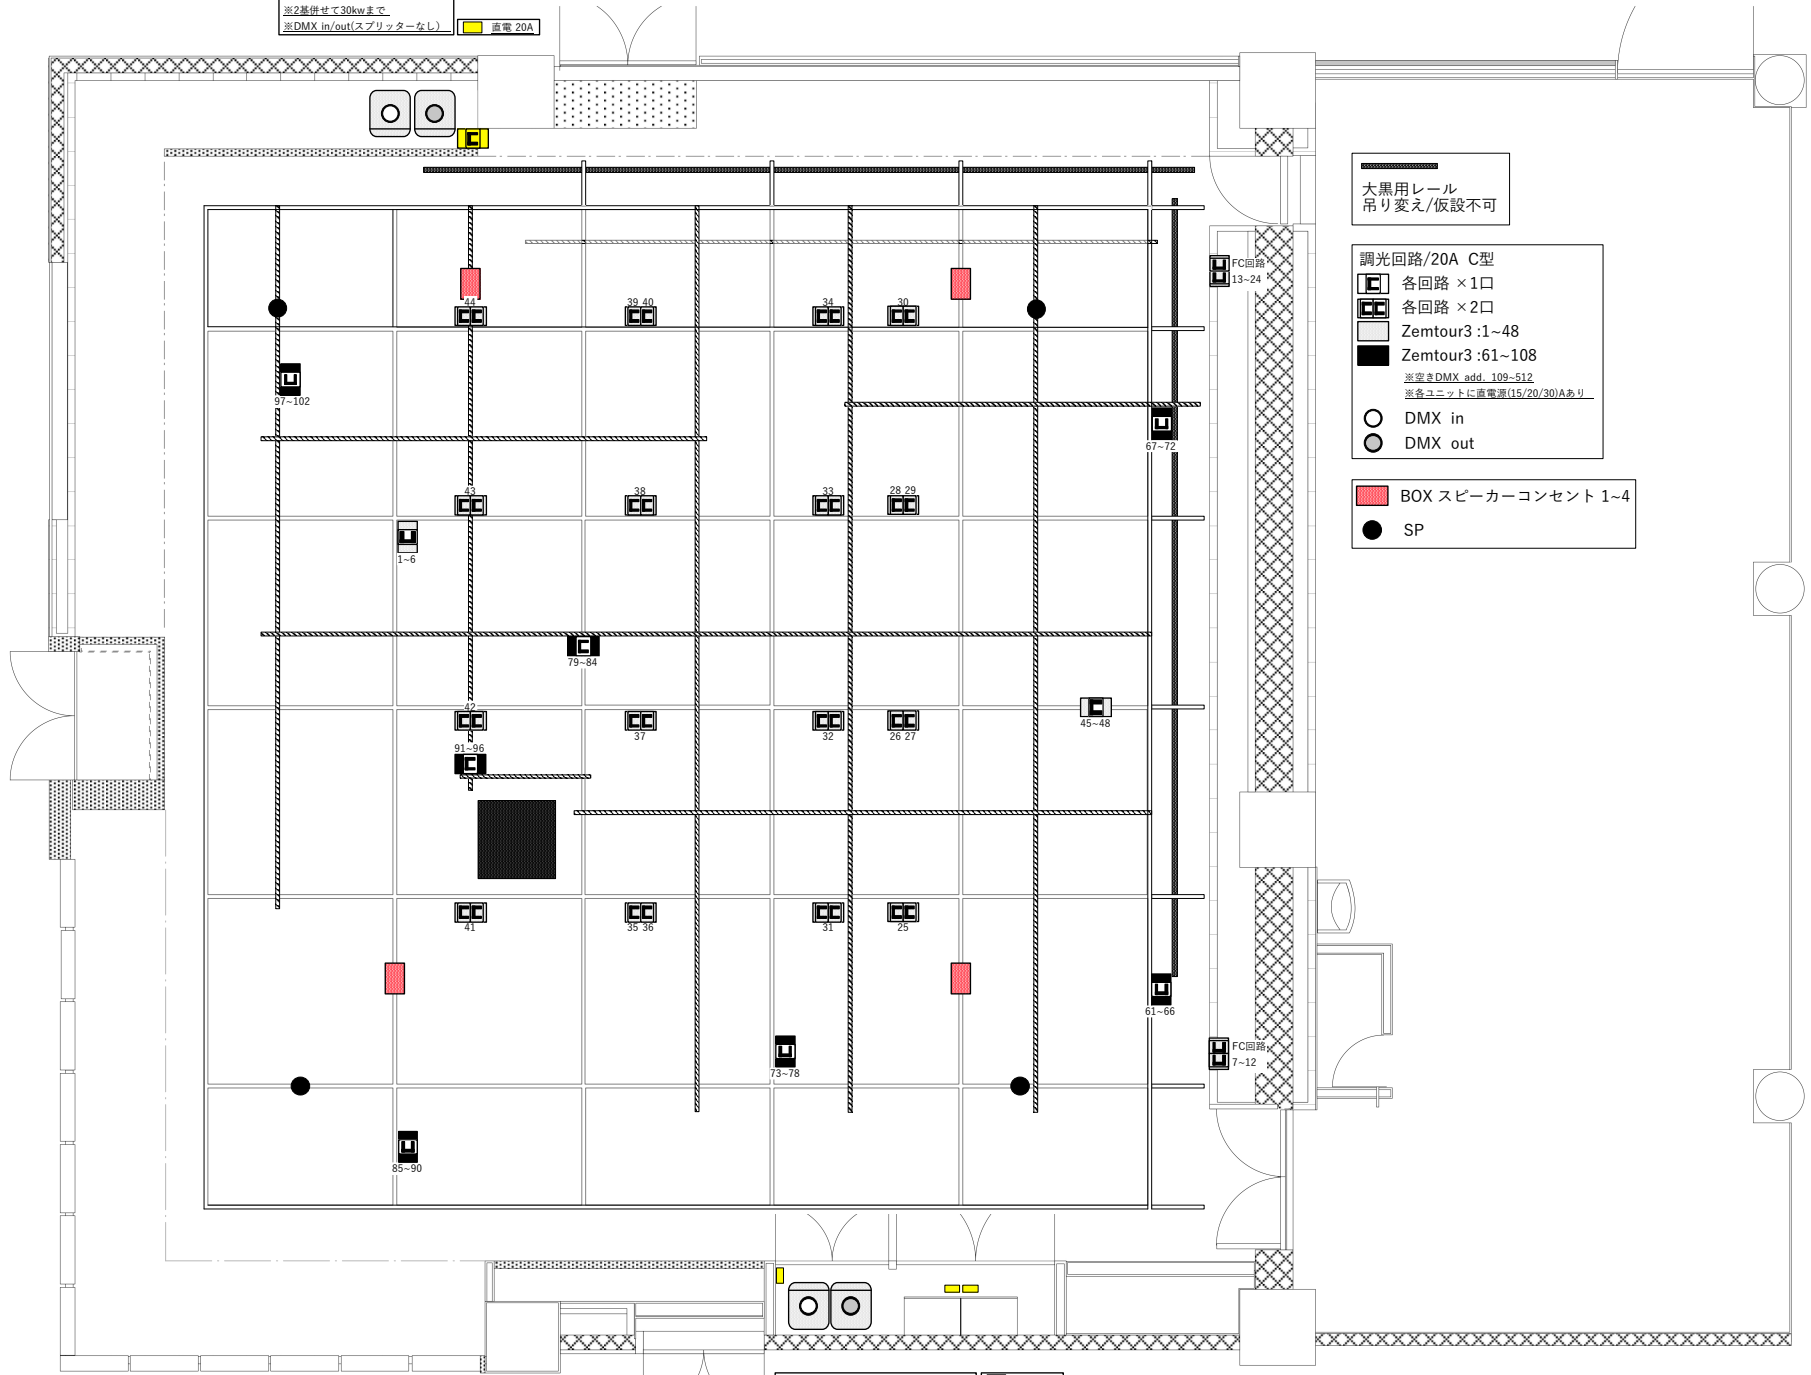

スタジオHIKARI 回路図

Zemtour3 × 2(20A C型 × 24ch)
61~84/85~108
※2基併せて30kwまで
※DMX in/out(スプリッターなし)

■ 直電 20A

大黒用レール
吊り変え/仮設不可

調光回路/20A C型

□ 各回路 × 1口

▤ 各回路 × 2口

Zemtour3 :1~48

Zemtour3 :61~108

※空きDMX add_109~512

※各ユニットに直電源(15/20/30)Aあり

○ DMX in

● DMX out

■ BOX スピーカーコンセント 1~4

● SP

Zemtour3 × 2(20A C型 × 24ch)
1~24/25~48
※各ユニットMax40kw、合計50kwまで
※DMX in/out(スプリッターあり)

■ 直電 20A