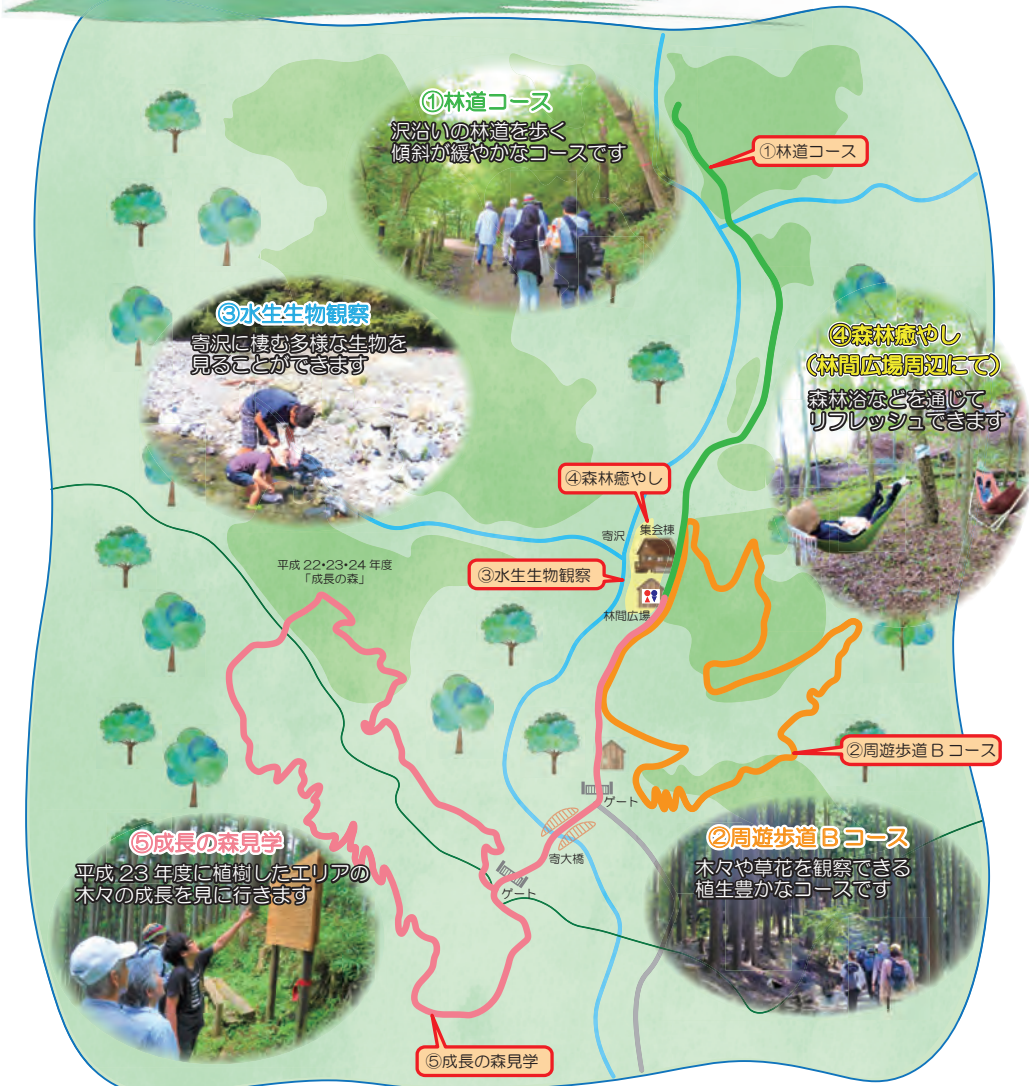

第 21 回

やどりき水源林の  
つどい

やどりき水源林のつどいでは、県民の皆様や目頃から水源の森林づくりに協働で取り組む「森林再生パートナー」とともに、皆さまに楽しんでいただける森林交流会等、様々なイベントをご用意しています。

水源の森林との触れ合いを通じて、水源林での一日をお楽しみください。

受付で配布した

「森のビンゴ（中学生以下）」

に挑戦して景品をGETしよう！  
トレッキングや水生生物観察は  
ビンゴ達成のチャンス！

## お昼のプログラム（12:00～13:00）

## 帰りのバスのご案内

ゲート前 ~ JR 松田駅前 (約 30 分)

13 時 00 分	1 便目発車
	(順次発車)
14 時 30 分	最終バス発車

○混雑状況によっては、少しお待ちいただくことがあります。  
○バスの発車状況は場内アナウンスしますので、ご乗車の方はゲートへお越しください。

## やどりき水源林

やどりき水源林(約 529ha)は、水源の森林づくり事業で目指す巨木林などの見本的な整備を行うとともに、事業への県民理解と参加の推進を図る活動拠点として利用されています。