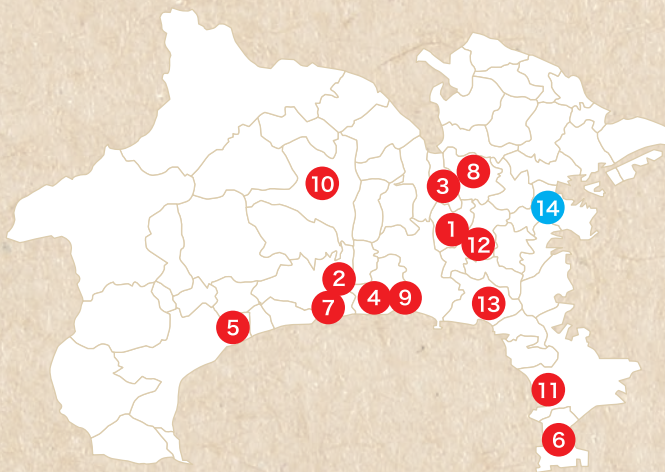

- 👑 ハマッ子牛乳 (業務用のみ)
- 👑 オリジナルソフトジェラート
- 👑 カップアイス
- 👑 相澤良牧場の飲むヨーグルト

※一部商品は南町田グランベリーパーク店・ゆめが丘ソラリス店で取り扱いあり。

4 Osteria e Bottega S
(オステリアエボッテガエッセ)

店舗案内
〒253-0053 茅ヶ崎東海岸北1-5-7
TEL 0467-37-6449

- 👑 モッツアレラチーズ
- 👑 ブッラータチーズ

5 農業組合法人
小田原牧場アイス工房

店舗案内
〒250-0205 小田原市曾我別所194-12
TEL 0465-42-6632

- 👑 ジェラート

かながわ県産生乳100%
認証マップ

※申請者の店舗又は事務所を表示しています。※掲載は50音順。※記載している情報は2024年10月現在のものです。※青色はマーク使用承認製品の販売店舗です。

6 有限会社
コーシンファーム

店舗案内
〒238-0101 三浦市南下浦町上宮田3124-1
TEL 046-857-1129