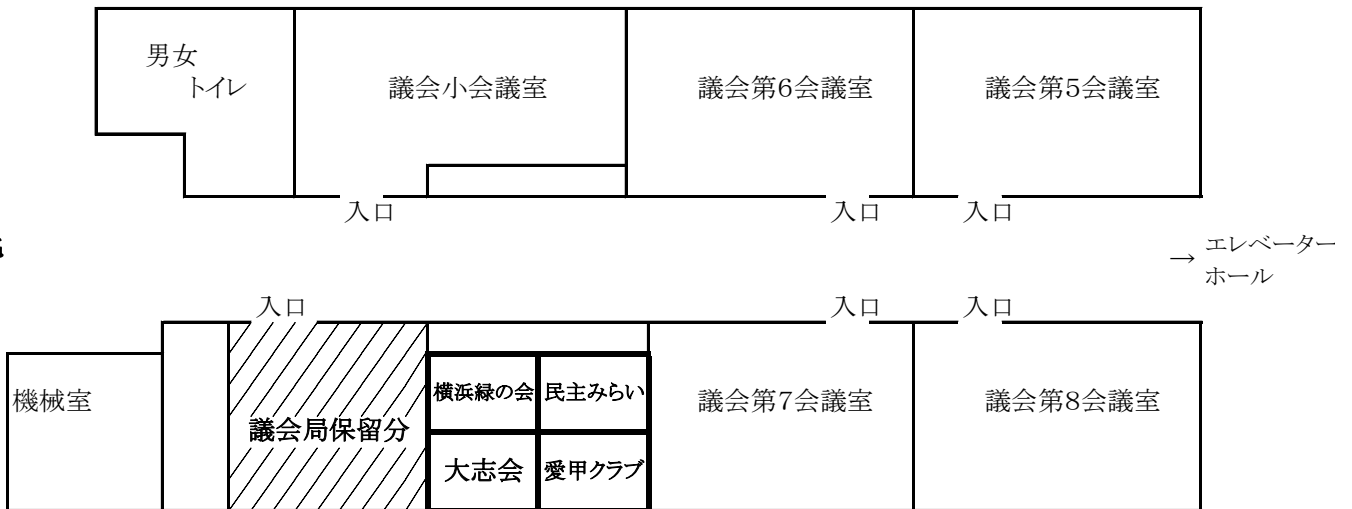

議員控室配置図(案)

(海側)

6階

(関内駅側)

(海側)

7階

(関内駅側)

(海側)

9階

(関内駅側)