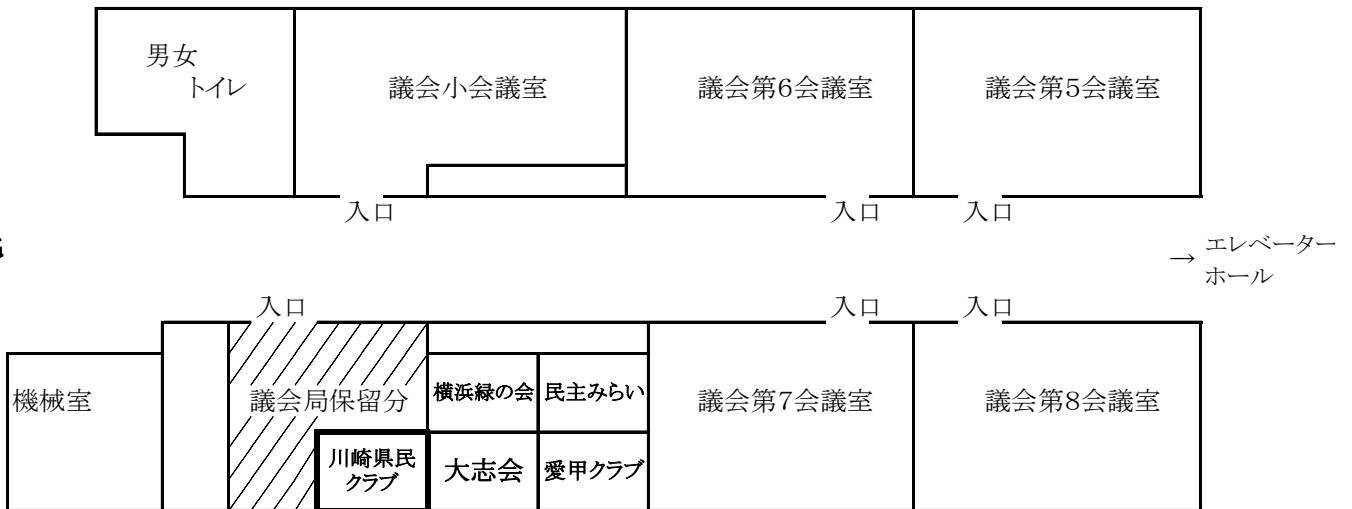

議員控室配置図(案)

(海側)

6階

(関内駅側)

(海側)

7階

(関内駅側)

(海側)

9階

(関内駅側)