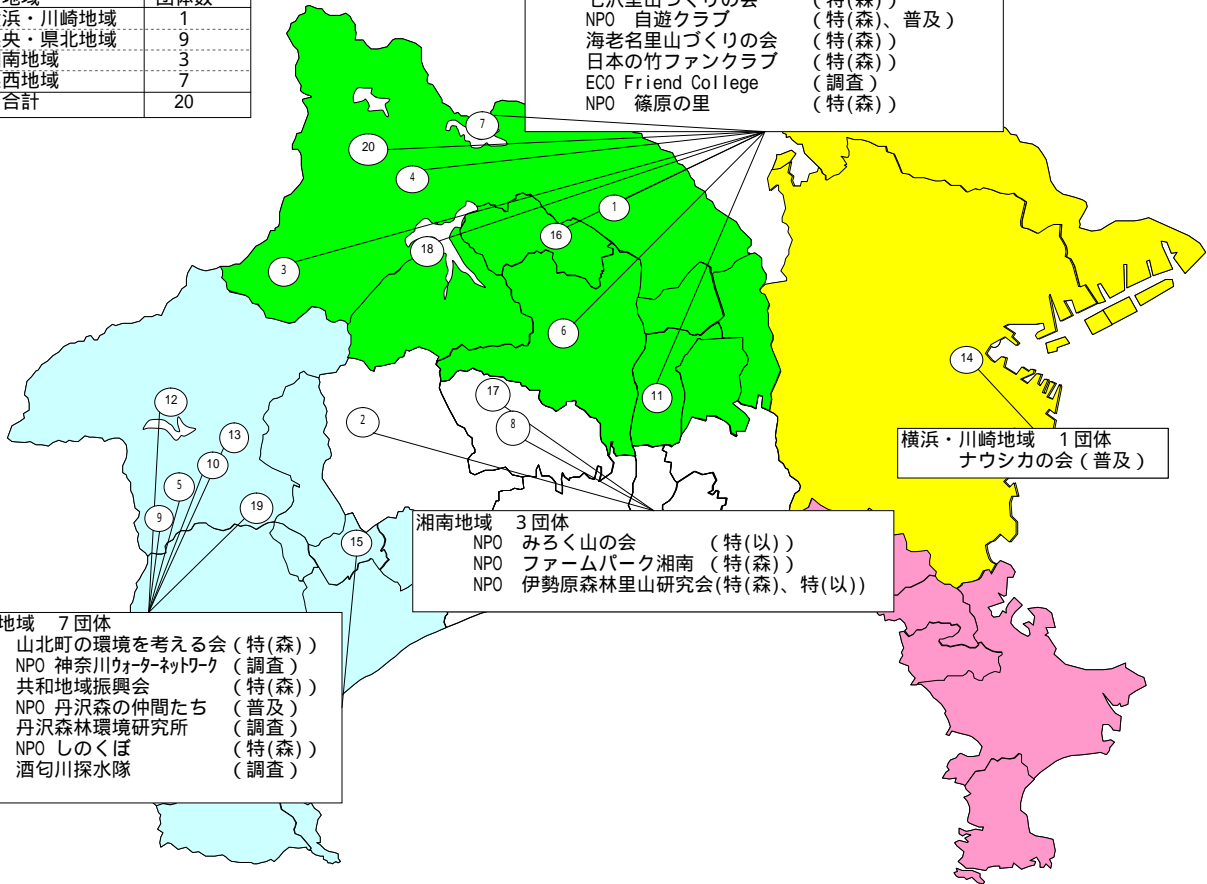

普及啓発・教育事業(7事業)

団体名	事業概要	交付決定額	確定額	増減	事業実績	
					延べ活動 日数(日)	延べ参加 人数(人)
河川生物研究クラブ	小学校へへの出前授業及び川の自然観察会を行い、子どもたちを中心に生き物と水質の関係を教えていく中で、水の大切さを普及啓発していく。	107	46	61	13	656
特定非営利活動法人 しのぼ	大井町地域の人を主たる対象として里山再生に必要な実務講習としてチェーンソーによる倒木作業の実務講習等を実施する。	200	136	64	3	363
特定非営利活動法人 自遊クラブ	森づくり教室を開催し、講座と現場での作業を並行して実施することでボランティアの育成を図る。また技術難度に合わせてクラス分けすることで、初心者から経験者まで幅広い層を対象に実施する。	173	173	0	10	73
樹里クラブ	「道志川の家」及び「鳥居原ふれあいの館」の施設にて、森林整備教室や伐採された樹木を利用したの新割り体験・シタケほだ木作り教室などを実施し、水源環境の大切さの意識啓発を図っていく。	100	96	4	6	210
特定非営利活動法人 丹沢森の仲間たち	視覚障害を持つ人々に間伐体験などの森林体験教室を実施する。	90	90	0	1	51
ナウシカの会	イベントにて間伐材の技術の紹介及び商品の販売・配布等により、木を使うことが森林を守ることに繋がることが伝えていく。	112	112	0	5	400
七沢里山づくりの会	団塊の世代には実際に森林整備作業を体験してもらい、また児童・学生には炭焼きや木工等の里山の遊び等を体験してもらい、環境保全の大切さを知ってもらう。	200	123	77	13	164
合計		982	776	206	51	1,917

調査研究事業(4事業)

団体名	事業概要	交付決定額	確定額	増減	事業実績	
					延べ活動 日数(日)	延べ参加 人数(人)
ECO Friend College	水源域における富栄養化問題に関して、雨水中に含まれる栄養塩類の存在レベルを調査する。	60	18	42	12	58
特定非営利活動法人 神奈川ウォーター・ネット ワーク	酒匂川支流の水質及び水生生物調査と在来ヤマメの増殖試験を実施する。	200	173	27	8	49
酒匂川探水隊	酒匂川水系流域における甲殻類及び外来種等の生物分布調査を実施する。	204	113	91	7	47
丹沢森林環境研究所	酒匂川上・中流域に調査地点を設定し、水質等の調査を実施する。流域における森林整備率や浄化槽の普及率などの情報と調査結果を突き合わせて考察を行う。	102	102	0	9	35
合計		566	406	160	36	189

総額	交付決定額	確定額	増減	活動日数 計(日)	参加人数 計(人)	整備面積 計(ha)
		8,929	7,789	1,140	281	4,080

平成20年度補助事業分布図

1 事業実施箇所別

地域	団体数
横浜・川崎地域	1
県央・東北地域	9
湘南地域	3
県西地域	7
合計	20

- 県央・東北地域 9団体
- 河川生物研究クラブ (普及)
 - NPO 北丹沢山岳センター (特(以))
 - 樹里クラブ (特(森)、普及)
 - 七沢里山づくりの会 (特(森))
 - NPO 自遊クラブ (特(森)、普及)
 - 海老名里山づくりの会 (特(森))
 - 日本の竹ファンクラブ (特(森))
 - ECO Friend College (調査)
 - NPO 篠原の里 (特(森))

2 実施団体事務所別

地域	団体数
横浜・川崎地域	4
県央・東北地域	8
湘南地域	3
県西地域	5
合計	20

- 県央・東北地域 8団体
- 河川生物研究クラブ (相模原市田名)
 - NPO 北丹沢山岳センター (相模原市藤野)
 - 樹里クラブ (相模原市津久井)
 - 七沢里山づくりの会 (厚木市)
 - NPO 自遊クラブ (相模原市津久井)
 - NPO 神奈川ウォーターネットワーク (厚木市)
 - 海老名里山づくりの会 (海老名市)
 - NPO 篠原の里 (相模原市藤野)