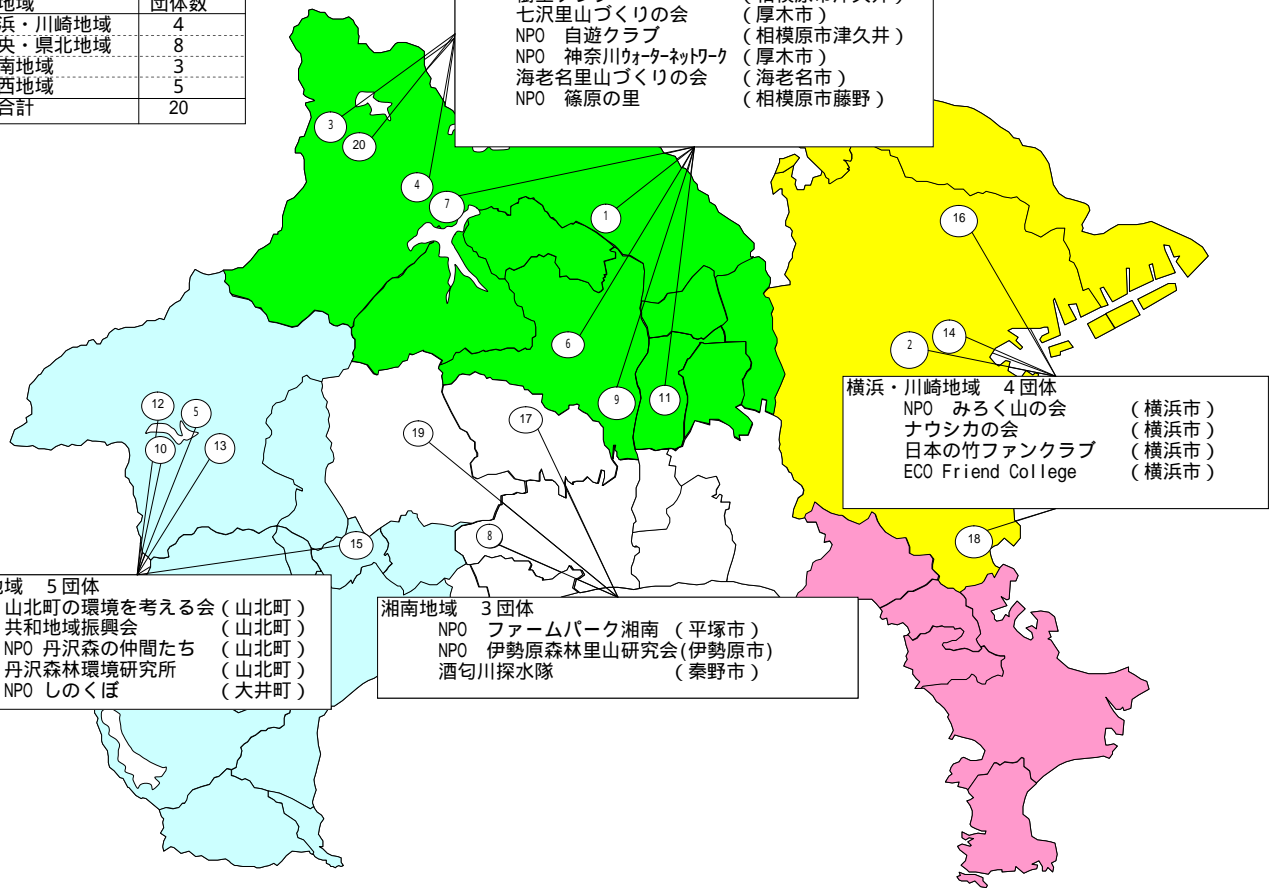

調査研究事業(4事業)

団体名	事業概要	交付決定額	確定額	増減	事業実績	
					延べ活動 日数(日)	延べ参加 人数(人)
ECO Friend College	水源域における富栄養化問題に関して、雨水中に含まれる栄養塩類の存在レベルを調査する。	60	18	42	12	58
特定非営利活動法人 神奈川ウォーター・ネット ワーク	酒匂川支流の水質及び水生生物調査と在来ヤマメの増殖試験を実施する。	200	173	27	8	49
酒匂川探水隊	酒匂川水系流域における甲殻類及び外来種等の生物分布調査を実施する。	204	113	91	7	47
丹沢森林環境研究所	酒匂川上・中流域に調査地点を設定し、水質等の調査を実施する。流域における森林整備率や浄化槽の普及率などの情報と調査結果を突き合わせて考察を行う。	102	102	0	9	35
合計		566	406	160	36	189

総額	交付決定額	確定額	増減	活動日数 計(日)	参加人数 計(人)	整備面積 計(ha)
		8,929	7,789	1,140	281	4,080

平成20年度補助事業分布図

1 事業実施箇所別

地域	団体数
横浜・川崎地域	1
県央・東北地域	9
湘南地域	3
県西地域	7
合計	20

- 県央・東北地域 9団体
- 河川生物研究クラブ (普及)
 - NPO 北丹沢山岳センター (特(以))
 - 樹里クラブ (特(森)、普及)
 - 七沢里山づくりの会 (特(森))
 - NPO 自遊クラブ (特(森)、普及)
 - 海老名里山づくりの会 (特(森))
 - 日本の竹ファンクラブ (特(森))
 - ECO Friend College (調査)
 - NPO 篠原の里 (特(森))

- 横浜・川崎地域 1団体
ナウシカの会 (普及)

- 湘南地域 3団体
- NPO みろく山の会 (特(以))
 - NPO ファームパーク湘南 (特(森))
 - NPO 伊勢原森林里山研究会(特(森)、特(以))

- 県西地域 7団体
- 山北町の環境を考える会 (特(森))
 - NPO 神奈川ウォーターネットワーク (調査)
 - 共和地域振興会 (特(森))
 - NPO 丹沢森の仲間たち (普及)
 - 丹沢森林環境研究所 (調査)
 - NPO しのくぼ (特(森))
 - 酒匂川探水隊 (調査)

2 実施団体事務所別

地域	団体数
横浜・川崎地域	4
県央・東北地域	8
湘南地域	3
県西地域	5
合計	20

- 県央・東北地域 8団体
- 河川生物研究クラブ (相模原市田名)
 - NPO 北丹沢山岳センター (相模原市藤野)
 - 樹里クラブ (相模原市津久井)
 - 七沢里山づくりの会 (厚木市)
 - NPO 自遊クラブ (相模原市津久井)
 - NPO 神奈川ウォーターネットワーク (厚木市)
 - 海老名里山づくりの会 (海老名市)
 - NPO 篠原の里 (相模原市藤野)