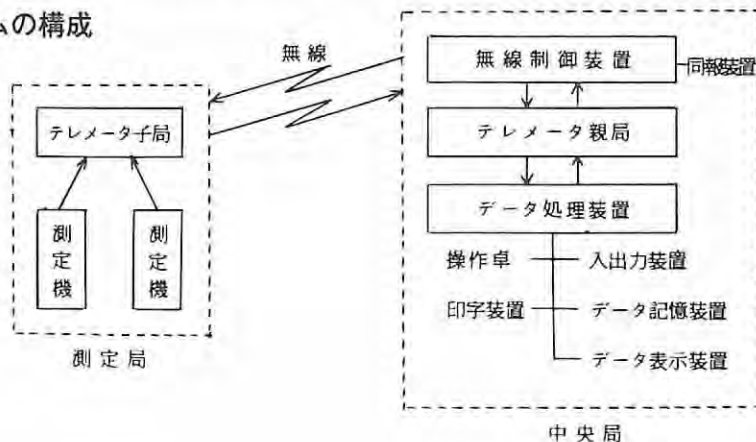

I 環境大気常時監視体制

本県は、39年に硫黄酸化物や浮遊粉じんの自動測定機を横浜市、川崎市に設置し、本格的な測定を始めた。44年には各測定局における測定結果を無線により大気汚染監視センターに伝達するテレメータ化を行い、常時監視体制を確立した。

翌年の45年には、従来の測定項目にオキシダント、窒素酸化物等を加えて測定項目を13項目に増加すると共に光化学スモッグ等に対処するため、県下全域にわたる測定体制の拡充を図った。更に、48年に高性能な大気汚染常時監視テレメータシステムを導入して正確な情報の収集、伝達機能の迅速化を図り、全県下の汚染状態を監視する体制をととのえた。また54年から55年にかけて、テレメータシステムの心臓部ともいえるコンピュータとその周辺機器を計画的に整備増強し、光化学スモッグ発生の予測精度の向上を始めとした機能を充実させて現在に至っている。

1. システムの役割

大気汚染常時監視システムは、オンライン・リアルタイムシステム (Online Realtime System) が要求される。システムとしての役割は多岐にわたっているが、常時監視についてみると、

- ① 測定及び測定データの収集
- ② データの処理及び報告
- ③ 処理されたデータによる判断・決定
- ④ 決定に基づく作業の実行

の4段階に分けることができる。4段階を具体的に記述すれば、まず測定局で大気汚染物質の測定を行っている測定機は、テレメータ (Telemeter) 子局に接続されており、測定値は自動的にテレメータ出力に変換されている。テレメータ親局の呼出しにより測定値が収集される (第1段階)。次に親局に接続されたコンピュータにより測定局、測定項目等のチェックが行われ、時報の作成となる (第2段階)。それと同時に、測定値が緊急時の対象値か否か判定される (第3段階)。その結果、緊急時の発令に至るわけである (第4段階)。これら一連の作業を瞬時にして行うことができる大気汚染常時監視システムは、広域的な汚染状況の把握、緊急時の対策上、重要な役割を担っている。

2. システムの構成