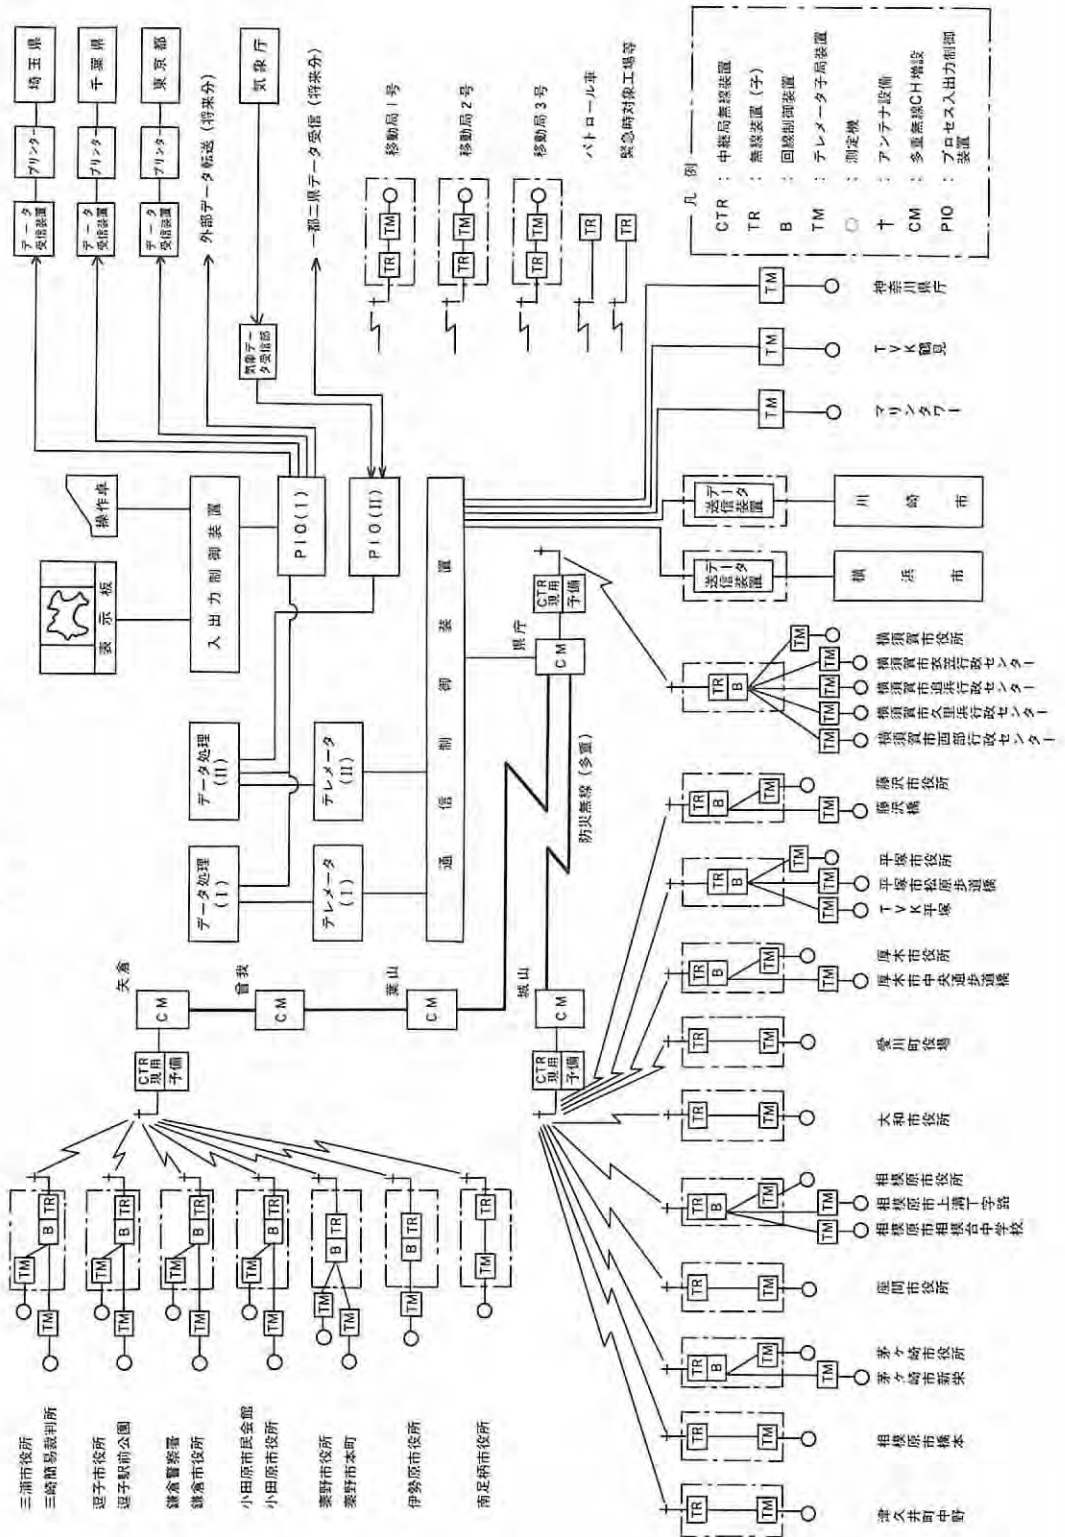

無線局構成図
総合システム系統図(全体)

測定局測定項目一覧表

(59年4月1日現在)

No	測定局名(局番)	所在地	硫	窒	一	オ	浮	炭	水	気			紫	日	交	所	
			黄	素	酸	キ	遊	化	素	風	風	温	湿	外	射	通	有
			酸	二	化	ン	粒	メ	全	向	速	度	線	量	量		
1	川崎市公害監視C	川崎市川崎区宮本町2-25	○	○	○	○	○	○	○	-	○	○	○	-	-	川	
2	大師保健所	川崎市川崎区台町26-7	○	○	○	-	○	○	○	○	○	○	○	-	-	川	
3	田島保健所	川崎市川崎区田島町20-15	○	○	○	○	○	○	○	-	○	○	○	-	-	国	
4	川崎市庁舎前*	川崎市川崎区宮本町1	-	○	○	-	-	-	-	-	-	-	-	-	-	川	
5	川崎区新川通り*	川崎市川崎区南町17	-	○	○	-	-	-	-	-	-	-	-	-	-	川	
6	川崎区池上新田公園*	川崎市川崎区池上町1-7	-	○	○	-	-	-	-	-	-	-	-	-	-	川	
7	幸保健所	川崎市幸区戸手2-12-11	○	○	○	-	○	○	○	-	○	○	○	-	-	川	
8	幸区遠藤町交差点*	川崎市幸区遠藤町1	-	○	○	-	-	-	-	-	-	-	-	-	-	川	
9	中原保健所	川崎市中原区小杉町3-245	○	○	○	-	○	○	○	-	○	○	○	-	-	川	
10	中原区木月*	川崎市中原区木月1556-3	-	○	○	-	-	-	-	-	-	-	-	-	-	川	
11	高津区役所	川崎市高津区溝口374	○	○	○	○	○	○	○	-	○	○	○	-	-	川	
12	宮前区鷺沼配水所	川崎市宮前区土橋3-1-2	○	○	○	-	○	○	○	-	○	○	○	-	-	川	
13	宮前区馬絹交差点*	川崎市宮前区馬絹1596	-	○	○	-	-	-	-	-	-	-	-	-	-	川	
14	多摩保健所	川崎市多摩区登戸1785	○	○	○	-	○	○	○	-	○	○	○	-	-	川	
15	多摩区役所前*	川崎市多摩区登戸1785	-	○	○	-	-	-	-	-	-	-	-	-	-	川	
16	麻生区百合丘第一公園	川崎市麻生区百合丘2-10	○	○	○	-	○	○	○	-	○	○	○	-	-	川	
17	麻生区柿生*	川崎市麻生区片平191	-	○	○	-	-	-	-	-	-	-	-	-	-	川	
18	鶴見保健所	横浜市鶴見区本町通4-171-23	○	○	○	-	○	○	○	-	○	○	○	-	-	浜	
19	鶴見区生麦小学校	横浜市鶴見区生麦町4-15-1	○	○	○	-	○	○	○	-	○	○	○	-	-	浜	
20	鶴見区下末吉小学校*	横浜市鶴見区下末吉2-25-6	-	○	○	-	○	○	○	-	-	-	-	-	-	○	
21	港北区総合庁舎	横浜市港北区大豆戸町26-1	○	○	○	-	○	○	○	-	○	○	○	-	-	浜	
22	神奈川区総合庁舎	横浜市神奈川区広台太田町3-8	○	○	○	-	○	○	○	-	○	○	○	-	-	浜	
23	西区平沼小学校	横浜市西区平沼2-11-36	○	○	○	-	○	○	○	-	○	○	○	-	-	浜	
24	西区浅間下交差点*	横浜市西区浅間町1-16-2	-	○	○	-	-	-	-	-	-	-	-	-	-	○	
25	神奈川県庁	横浜市中区日本大通1	○	○	○	○	○	○	○	-	○	○	○	○	-	県	
26	中区加曽台	横浜市中区根岸加曽台1-1	○	-	-	-	○	○	○	-	○	○	○	-	-	浜	
27	中区本牧	横浜市中区本牧大里町155-18	○	○	○	-	○	○	○	-	○	○	○	-	-	○	
28	横浜市庁舎前**	横浜市中区横浜公園	-	○	○	-	-	-	-	-	-	-	-	-	-	○	
29	南区横浜商業高校	横浜市南区南太田町2-122	○	○	○	-	○	○	○	-	○	○	○	-	-	浜	
30	港南区野庭中学校	横浜市港南区野庭町630	○	○	○	-	○	○	○	-	○	○	○	-	-	浜	
31	港南区南中学校*	横浜市港南区港南中央通6-1	-	○	○	-	○	○	○	-	○	○	○	-	-	○	
32	磯子区総合庁舎	横浜市磯子区磯子3-5-1	○	○	○	-	○	○	○	-	○	○	○	-	-	浜	
33	磯子警察署前*	横浜市磯子区磯子2-1	-	○	○	-	○	○	○	-	○	○	○	-	-	○	
34	金沢区長浜病院	横浜市金沢区富岡東6-16-1	○	○	○	-	○	○	○	-	○	○	○	-	-	浜	
35	戸塚区汲沢小学校	横浜市戸塚区汲沢3-6-1	○	○	○	-	○	○	○	-	○	○	○	-	-	浜	
36	戸塚区矢沢交差点*	横浜市戸塚区戸塚町4272	-	○	○	-	○	○	○	-	○	○	○	-	-	○	
37	保土ヶ谷区桜丘高校	横浜市保土ヶ谷区桜ヶ丘312	○	○	○	-	○	○	○	-	○	○	○	-	-	浜	
38	旭区鶴ヶ峰小学校	横浜市旭区鶴ヶ峰1-42	○	○	○	-	○	○	○	-	○	○	○	-	-	浜	
39	旭区都岡小学校*	横浜市旭区都岡町4-8	-	○	○	-	○	○	○	-	○	○	○	-	-	○	
40	瀬谷区南瀬谷小学校	横浜市瀬谷区南瀬谷1-1-1	○	○	○	-	○	○	○	-	○	○	○	-	-	浜	
41	緑区都田中学校	横浜市緑区池辺町2818	○	○	○	-	○	○	○	-	○	○	○	-	-	浜