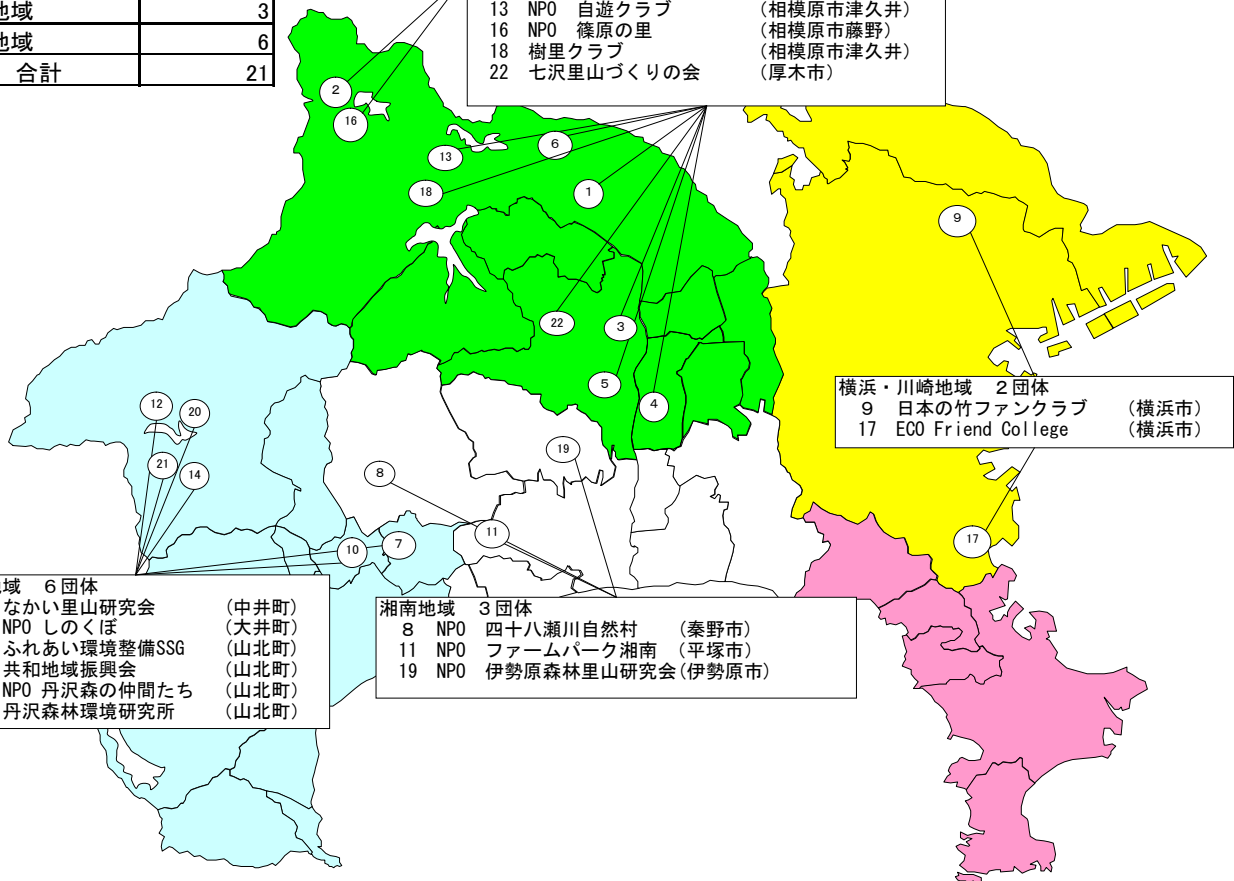

○調査研究事業(3事業)

団体名	事業概要	交付決定額	確定額	増減	事業実績	
					延べ活動日数(日)	延べ参加人数(人)
ECO Friend College	水源域における富栄養化問題に関して、雨水中に含まれる栄養塩類の存在レベルを調査する。	60	36	▲ 24	5	102
特定非営利活動法人神奈川ウォーター・ネットワーク	酒匂川支流の水質及び水生生物調査並びに在来ヤマメの増殖試験を実施する。	200	200	0	8	30
丹沢森林環境研究所	酒匂川上・中流域に調査地点を設定し、水源環境の保全・再生の取組が河川の水質に及ぼす影響を調査する。	107	107	0	12	51
合計		367	343	▲ 24	25	183

総額	8,603	8,504	▲ 99	376	5,319
----	-------	-------	------	-----	-------

平成21年度補助事業分布図

1 事業実施箇所別団体数

地域	団体数
横浜・川崎地域	0
県央・県北地域	11
湘南地域	3
県西地域	7
合計	21

- 県央・県北地域 11団体
- 1 河川生物研究クラブ (普及)
 - 2 NPO 北丹沢山岳センター (特(以))
 - 3 きれいな中津川青義の会 (特(以))
 - 4 海老名里山づくりボランティア山仕事の会(特(森))
 - 6 NPO ふれあいの郷 (普及)
 - 9 日本の竹ファンクラブ (特(森))
 - 13 NPO 自遊クラブ (特(森))
 - 16 NPO 篠原の里 (特(森))
 - 17 ECO Friend College (調査)
 - 18 樹里クラブ (特(森)、普及)
 - 22 七沢里山づくりの会 (特(森))

2 実施団体事務所別団体数

地域	団体数
横浜・川崎地域	2
県央・県北地域	10
湘南地域	3
県西地域	6
合計	21

- 県央・県北地域 10団体
- 1 河川生物研究クラブ (相模原市田名)
 - 2 NPO 北丹沢山岳センター (相模原市藤野)
 - 3 きれいな中津川青義の会 (厚木市)
 - 4 海老名里山づくりボランティア山仕事の会 (海老名市)
 - 5 NPO 神奈川ウォーターネットワーク (厚木市)
 - 6 NPO ふれあいの郷 (相模原市西橋本)
 - 13 NPO 自遊クラブ (相模原市津久井)
 - 16 NPO 篠原の里 (相模原市藤野)
 - 18 樹里クラブ (相模原市津久井)
 - 22 七沢里山づくりの会 (厚木市)