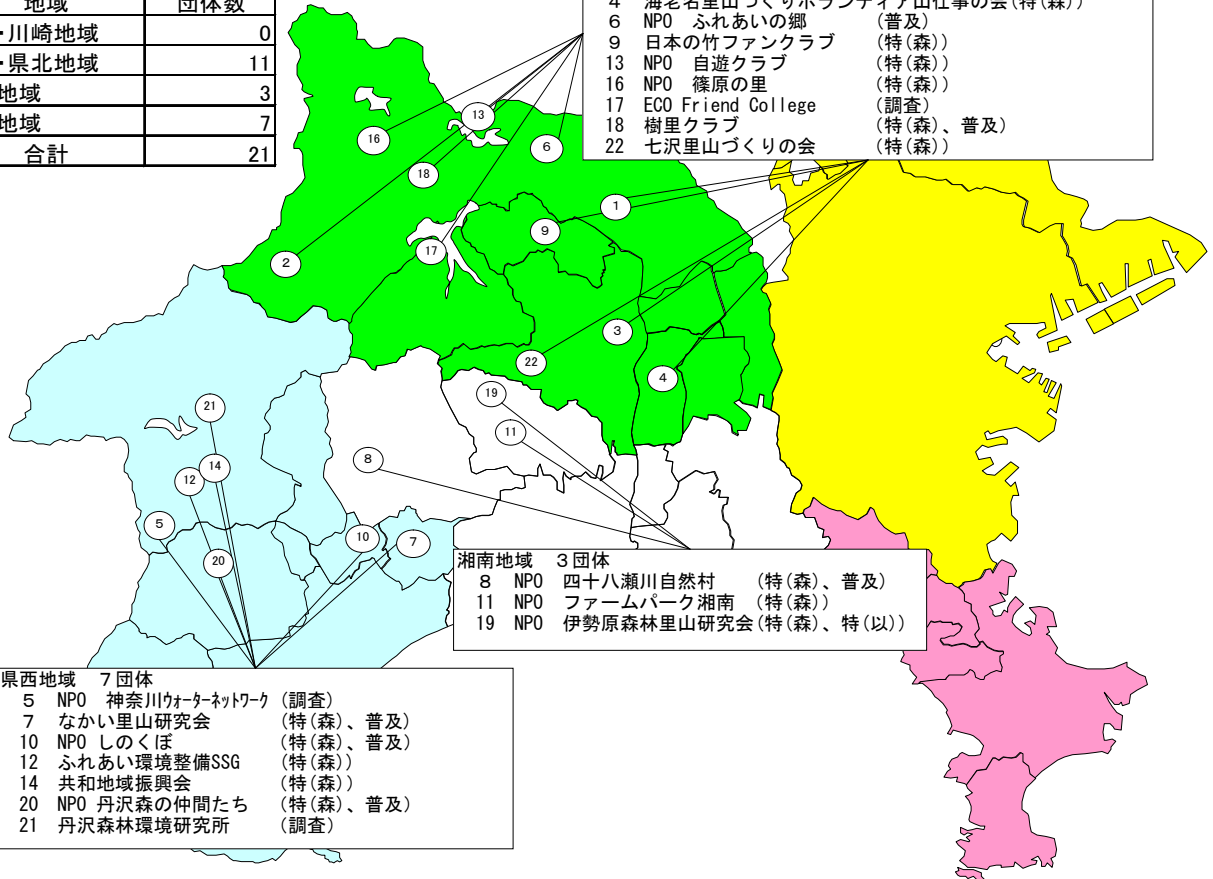

○普及啓発・教育事業(7事業)

団体名	事業概要	交付決定額	確定額	増減	事業実績	
					延べ活動日数(日)	延べ参加人数(人)
河川生物研究クラブ	小学校への出前授業及び川の自然観察会を行い、児童を中心に生き物と水質の関係を教えていく中で、水の大切さについて普及啓発を行う。	75	75	0	22	1192
特定非営利活動法人四十八瀬川自然村	枝打ち、間伐体験などの体験プログラムを実施し、次世代に里山の水源機能等を伝えるとともに、里山整備に取り組むボランティアの拡大を目指す。	200	200	0	30	254
特定非営利活動法人しのくぼ	「菜花祭り」参加者を対象とした水源環境の変化についての研修や、地域住民を対象としたチェーンソーによる倒木作業の実務講習等を実施する。	200	196	▲ 4	2	335
樹里クラブ	森林整備教室や伐採された樹木を利用したの薪割り体験・シイタケほだ木作り教室などを実施し、水源環境の大切さの意識啓発を図る。	100	100	0	27	599
特定非営利活動法人丹沢森の仲間たち	視覚障害を持つ人々に間伐体験などの森林体験教室を実施する。	90	90	0	1	21
なかい里山研究会	炭焼き体験教室及びシイタケのほだ木作り教室を通じ、里山林の保全・再生事業活動について普及啓発を図る。	69	58	▲ 11	3	39
特定非営利活動法人ふれあいの郷	児童を対象として、相模川において河川調査及び生物調査を実施し、水環境に対する意識啓発を図る。	47	47	0	1	24
合計		781	766	▲ 15	86	2,464

○調査研究事業(3事業)

団体名	事業概要	交付決定額	確定額	増減	事業実績	
					延べ活動日数(日)	延べ参加人数(人)
ECO Friend College	水源域における富栄養化問題に関して、雨水中に含まれる栄養塩類の存在レベルを調査する。	60	36	▲ 24	5	102
特定非営利活動法人神奈川ウォーター・ネットワーク	酒匂川支流の水質及び水生生物調査並びに在来ヤマメの増殖試験を実施する。	200	200	0	8	30
丹沢森林環境研究所	酒匂川上・中流域に調査地点を設定し、水源環境の保全・再生の取組が河川の水質に及ぼす影響を調査する。	107	107	0	12	51
合計		367	343	▲ 24	25	183

総額	8,603	8,504	▲ 99	376	5,319
----	-------	-------	------	-----	-------

平成21年度補助事業分布図

1 事業実施箇所別団体数

地域	団体数
横浜・川崎地域	0
県央・県北地域	11
湘南地域	3
県西地域	7
合計	21

- 県央・県北地域 11団体
- 1 河川生物研究クラブ (普及)
 - 2 NPO 北丹沢山岳センター (特(以))
 - 3 きれいな中津川青義の会 (特(以))
 - 4 海老名里山づくりボランティア山仕事の会(特(森))
 - 6 NPO ふれあいの郷 (普及)
 - 9 日本の竹ファンクラブ (特(森))
 - 13 NPO 自遊クラブ (特(森))
 - 16 NPO 篠原の里 (特(森))
 - 17 ECO Friend College (調査)
 - 18 樹里クラブ (特(森)、普及)
 - 22 七沢里山づくりの会 (特(森))