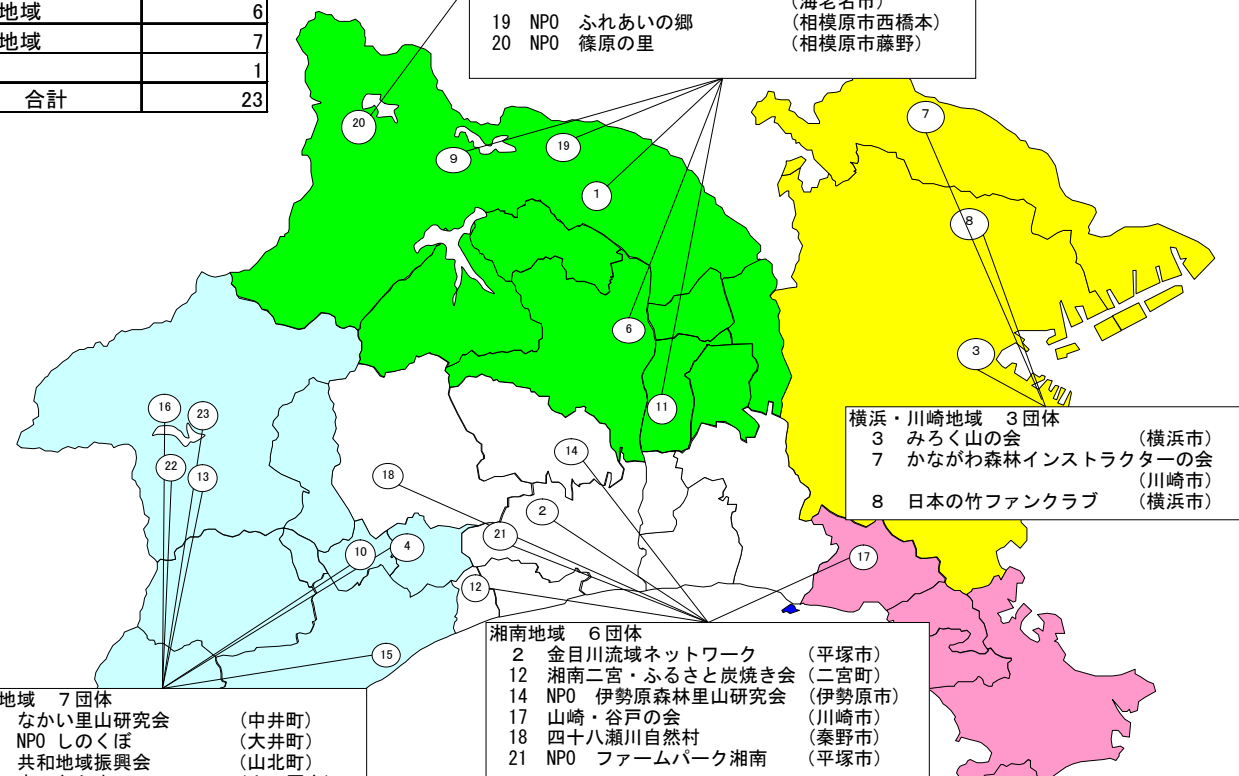

- 県央・県北地域 7団体
- 1 ふじの森のがるでんセンター(特(森)、特(以))
 - 6 きれいな中津川菁莪の会 (特(以))
 - 8 日本の竹ファンクラブ (特(森))
 - 9 NPO 自遊クラブ (特(森)、普及)
 - 11 海老名里山づくりボランティア山仕事の会(特(森))
 - 19 NPO ふれあいの郷 (普及)
 - 20 NPO 篠原の里 (特(森))

- 県内各地 1団体
5 緑のダム北相模(普及)

2 実施団体事務所別団体数

地域	団体数
横浜・川崎地域	3
県央・県北地域	6
湘南地域	6
県西地域	7
県外	1
合計	23

- 県央・県北地域 6団体
- 1 ふじの森のがるでんセンター(相模原市藤野町)
 - 6 きれいな中津川菁莪の会 (厚木市)
 - 9 NPO 自遊クラブ (相模原市津久井)
 - 11 海老名里山づくりボランティア山仕事の会(海老名市)
 - 19 NPO ふれあいの郷(相模原市西橋本)
 - 20 NPO 篠原の里(相模原市藤野)