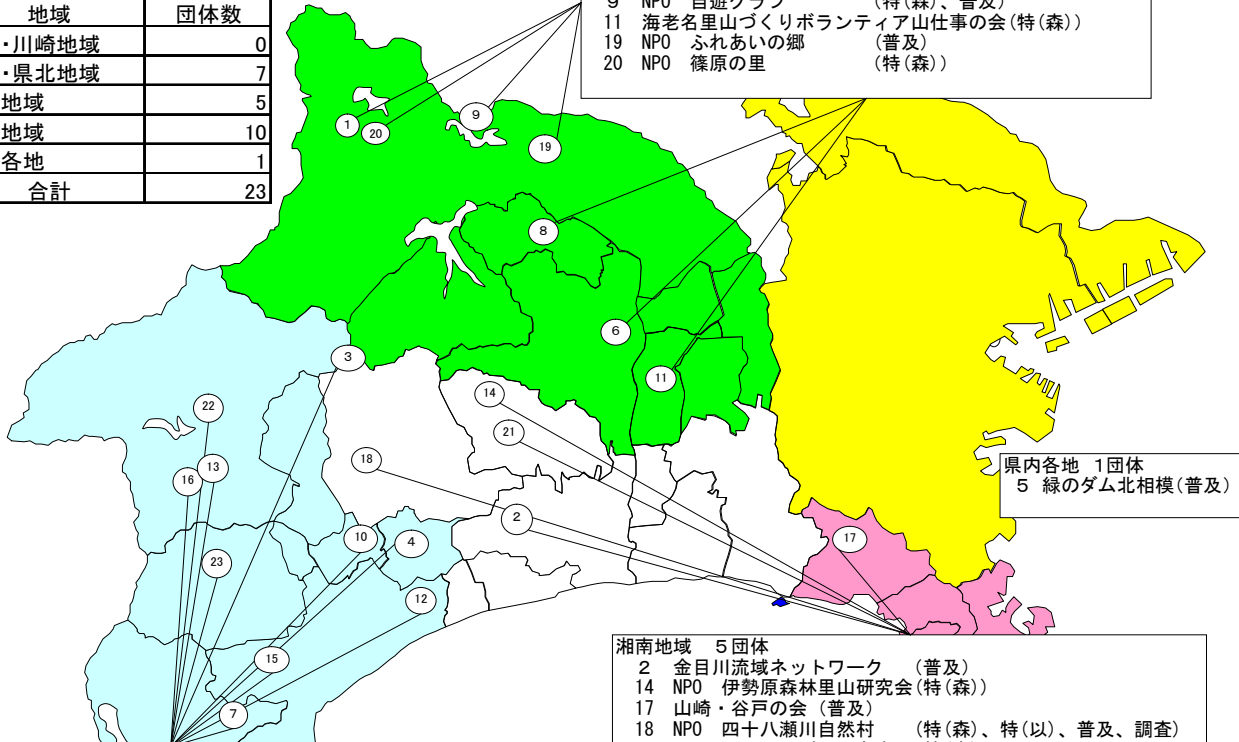

○調査研究事業(1事業)

団体名	事業概要	申請額	交付決定額	備考
特定非営利活動法人 四十八瀬川自然村	四十八瀬川の環境状況(流域環境、植生状況、水質、底生生物、魚類等)を調査し、清流を守る活動を実施する。	500		新規調整中
合計		500	0	

総額		9,293	7,593	
----	--	-------	-------	--

平成22年度補助事業分布図

1 事業実施箇所別団体数

地域	団体数
横浜・川崎地域	0
県央・県北地域	7
湘南地域	5
県西地域	10
県内各地	1
合計	23

- 県央・県北地域 7団体
- 1 ふじの森のがるでんセンター(特(森)、特(以))
 - 6 きれいな中津川菁莪の会 (特(以))
 - 8 日本の竹ファンクラブ (特(森))
 - 9 NPO 自遊クラブ (特(森)、普及)
 - 11 海老名里山づくりボランティア山仕事の会(特(森))
 - 19 NPO ふれあいの郷 (普及)
 - 20 NPO 篠原の里 (特(森))

- 県内各地 1団体
5 緑のダム北相模(普及)