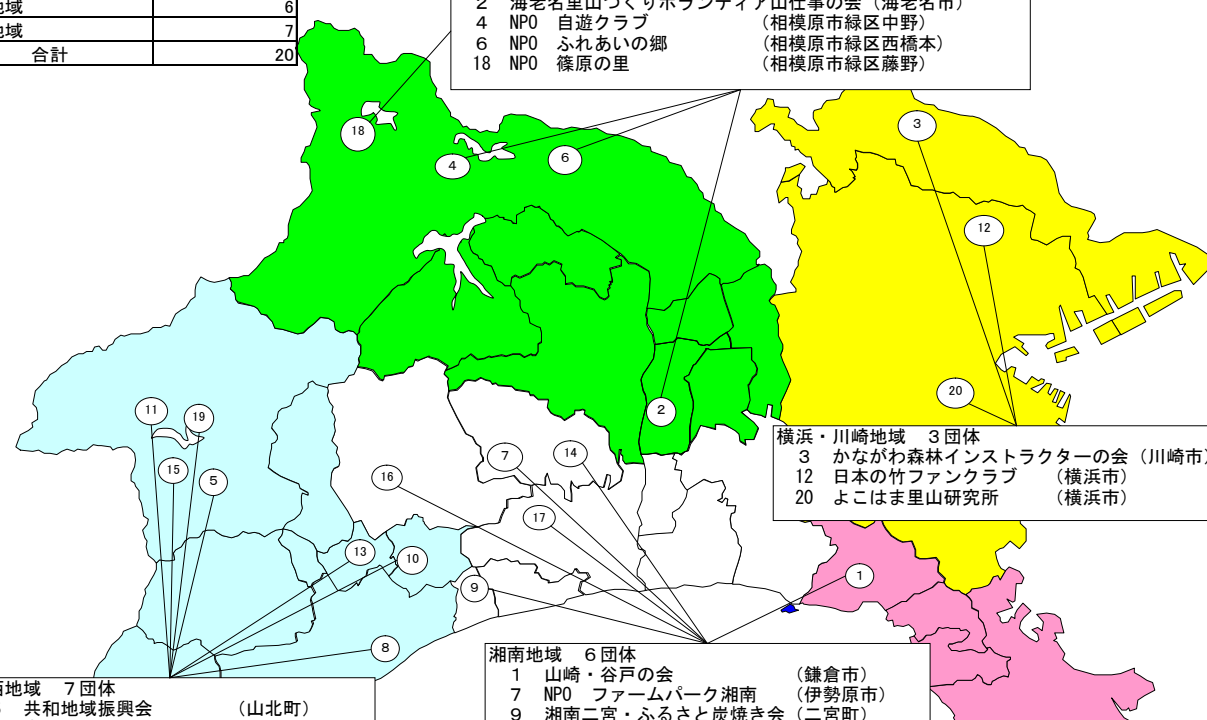

○調査研究事業(2事業)

No.	団体名	事業概要	交付決定額	確定額	増減	事業実績	
						延べ活動日数(日)	延べ参加人数(人)
24	特定非営利活動法人ふれあいの郷	相模川と京の森公園(大和市)の2箇所で水質調査と生物調査を行い、水源施策の水質に対する効果を検証し、HPで公開する。	21	21	0	3	48
25	特定非営利活動法人四十八瀬川自然村	四十八瀬川等の環境状況(流域環境、植生状況、水質、底生生物、魚類等)を調査し、清流を守る活動を実施する。	200	187	▲ 13	19	256
小計			221	208	▲ 13	22	304

総計			6,121	5,935	▲ 186	446	4,587
----	--	--	-------	-------	-------	-----	-------

平成23年度補助事業分布図

1 事業実施箇所別団体数

地域	団体数
横浜・川崎地域	1
県央・県北地域	5
湘南地域	5
県西地域	11
合計	22

※複数箇所で行事業を実施する団体があるため、補助団体数の合計(20団体)と一致しません。

- 県央・県北地域 5団体
- 2 海老名里山づくりボランティア山仕事の会(特(森))
 - 4 NPO 自遊クラブ (特(森))
 - 6 NPO ふれあいの郷 (調査)
 - 12 日本の竹ファンクラブ (特(森))
 - 18 NPO 篠原の里 (特(森))

- 横浜・川崎地域 1団体
- 20 NPO よこはま里山研究所 (特(森)、普及)

- 湘南地域 5団体
- 1 山崎・谷戸の会 (普及)
 - 7 NPO ファームパーク湘南 (特(森))
 - 14 NPO 伊勢原森林里山研究会(特(森)、特(以))
 - 16 NPO 四十八瀬川自然村 (特(森)、特(以)、調査)
 - 17 金目川流域ネットワーク (普及)

- 県西地域 11団体
- 3 かながわ森林インストラクターの会 (普及)
 - 5 共和地域振興会 (特(森))
 - 8 森のなかま (特(森))
 - 9 湘南二宮・ふるさと炭焼き会 (特(森))
 - 10 なかい里山研究会 (特(森))
 - 11 ふれあい環境整備SSG (特(森))
 - 12 日本の竹ファンクラブ (特(森))
 - 13 NPO しのくぼ (特(森)、特(以))
 - 15 丹沢森林環境研究所 (普及)
 - 19 NPO 丹沢森の仲間たち (特(森))
 - 20 NPO よこはま里山研究所 (特(森)、普及)

2 実施団体事務所別団体数

地域	団体数
横浜・川崎地域	3
県央・県北地域	4
湘南地域	6
県西地域	7
合計	20

- 県央・県北地域 4団体
- 2 海老名里山づくりボランティア山仕事の会 (海老名市)
 - 4 NPO 自遊クラブ (相模原市緑区中野)
 - 6 NPO ふれあいの郷 (相模原市緑区西橋本)
 - 18 NPO 篠原の里 (相模原市緑区藤野)

- 横浜・川崎地域 3団体
- 3 かながわ森林インストラクターの会 (川崎市)
 - 12 日本の竹ファンクラブ (横浜市)
 - 20 よこはま里山研究所 (横浜市)