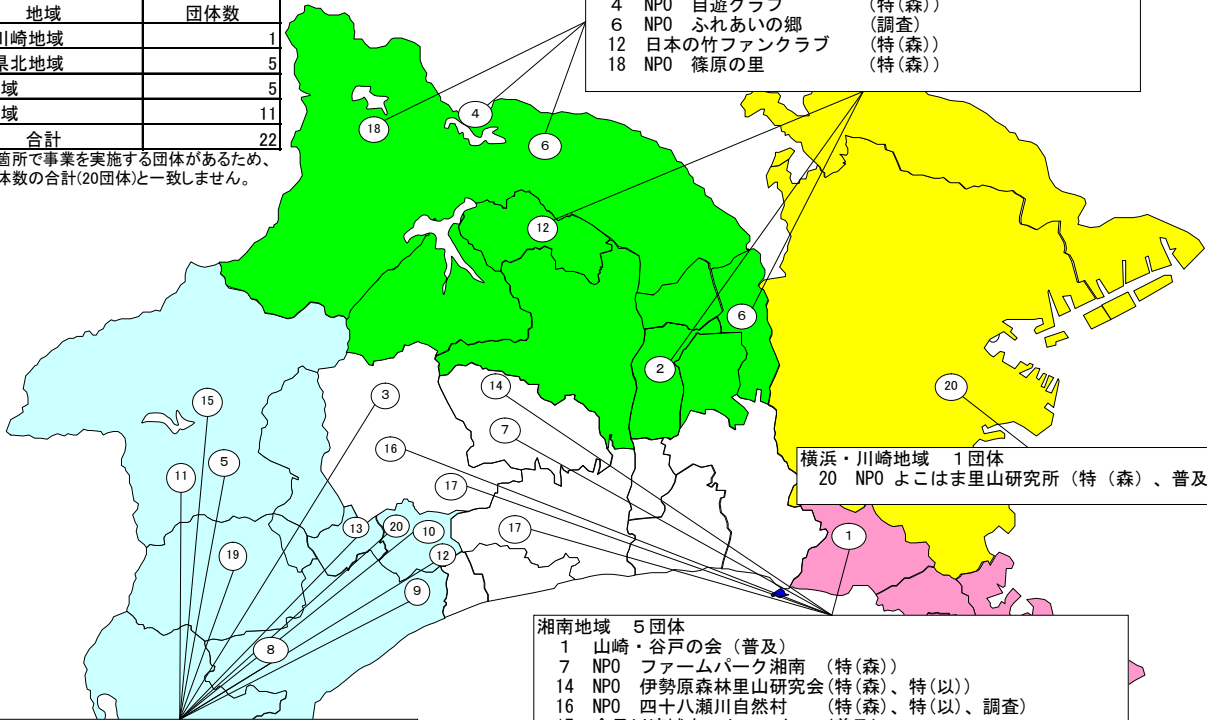

○調査研究事業(2事業)

No.	団体名	事業概要	交付決定額	確定額	増減	事業実績	
						延べ活動日数(日)	延べ参加人数(人)
24	特定非営利活動法人ふれあいの郷	相模川と京の森公園(大和市)の2箇所で水質調査と生物調査を行い、水源施策の水質に対する効果を検証し、HPで公開する。	21	21	0	3	48
25	特定非営利活動法人四十八瀬川自然村	四十八瀬川等の環境状況(流域環境、植生状況、水質、底生生物、魚類等)を調査し、清流を守る活動を実施する。	200	187	▲ 13	19	256
小計			221	208	▲ 13	22	304

総計			6,121	5,935	▲ 186	446	4,587
----	--	--	-------	-------	-------	-----	-------

平成23年度補助事業分布図

1 事業実施箇所別団体数

地域	団体数
横浜・川崎地域	1
県央・県北地域	5
湘南地域	5
県西地域	11
合計	22

※複数箇所で行事業を実施する団体があるため、補助団体数の合計(20団体)と一致しません。

- 県央・県北地域 5団体
- 2 海老名里山づくりボランティア山仕事の会(特(森))
 - 4 NPO 自遊クラブ (特(森))
 - 6 NPO ふれあいの郷 (調査)
 - 12 日本の竹ファンクラブ (特(森))
 - 18 NPO 篠原の里 (特(森))