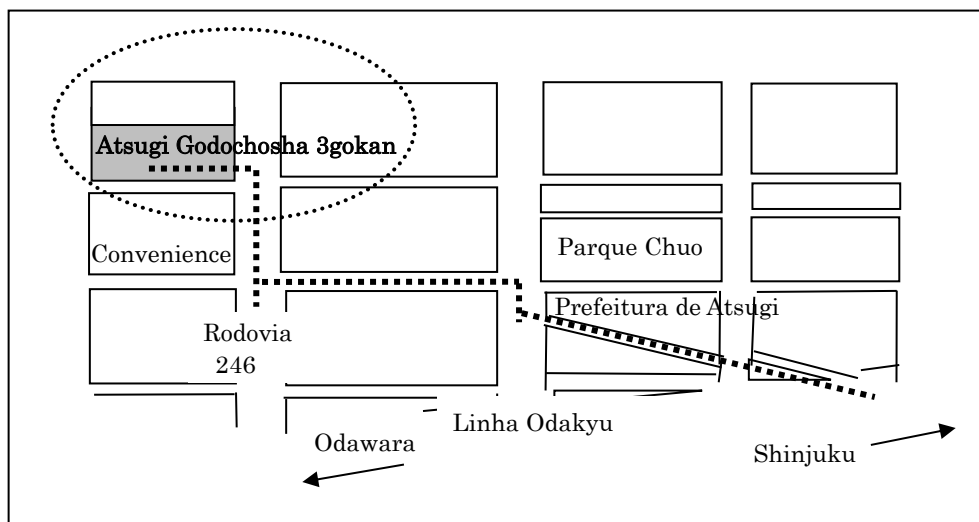

Consultas trabalhistas para estrangeiros

Você tem dificuldades no trabalho?

A Província de Kanagawa atende consultas de problemas trabalhistas relacionados ao salário, condições de trabalho, demissão ou afastamento, acidentes no trabalho, etc, através de advogados ou professores de universidades e intérpretes.

As consultas são gratuitas, mantendo rigoroso sigilo.

Kanagawa Rodo Centa — Ken-o Shisho

(Centro Trabalhista de Kanagawa - Ken-o)

Endereço: Atsugi-shi, Mizuhiki 2-3-1

Atsugi Godochosha 3gokan 2F

Consultas: Quintas-feiras 13:00~16:00

Telefone: 046-221-7994

Acesso: 15 min à pé da estação de Hon-atsugi (norte), linha Odakyu