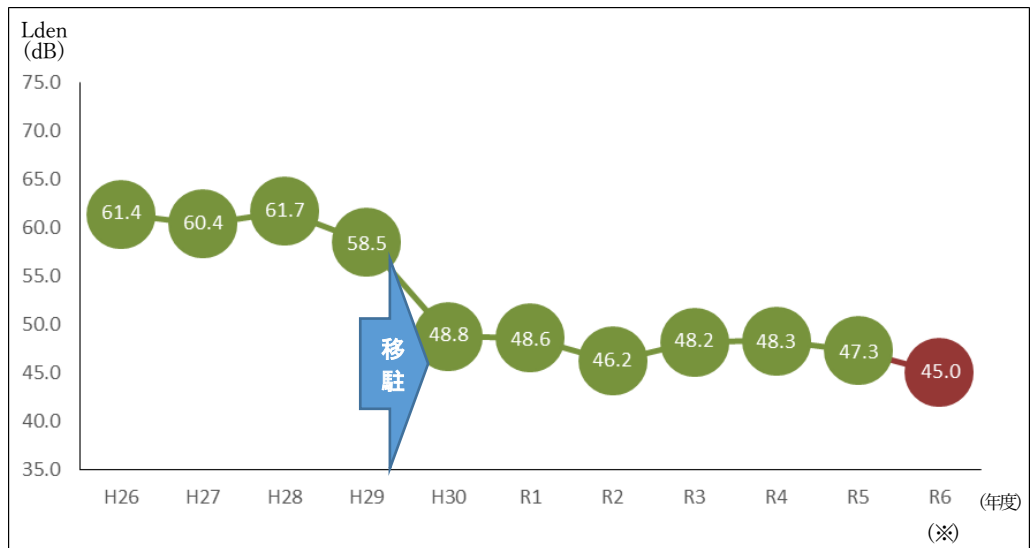

空母艦載機移駐前後のLdenの推移（県内11箇所）

① 北 1 km（大和市）

② 県企業庁大和水道営業所（大和市）

③ 南 2 km（綾瀬市）

④ 綾瀬市立綾西小学校（綾瀬市）

⑤ 藤沢市立富士見台小学校（藤沢市）

⑥ 藤沢市立辻堂小学校（藤沢市）

⑦海老名市立柏ヶ谷小学校（海老名市）

⑧座間市立ひばりヶ丘小学校（座間市）

⑨座間市立相模中学校（座間市）

⑩ 相模原市立共和小学校（相模原市）

⑪ 相模原市南区合同庁舎（相模原市）

※ 令和6年度は4月から9月までの半年平均。