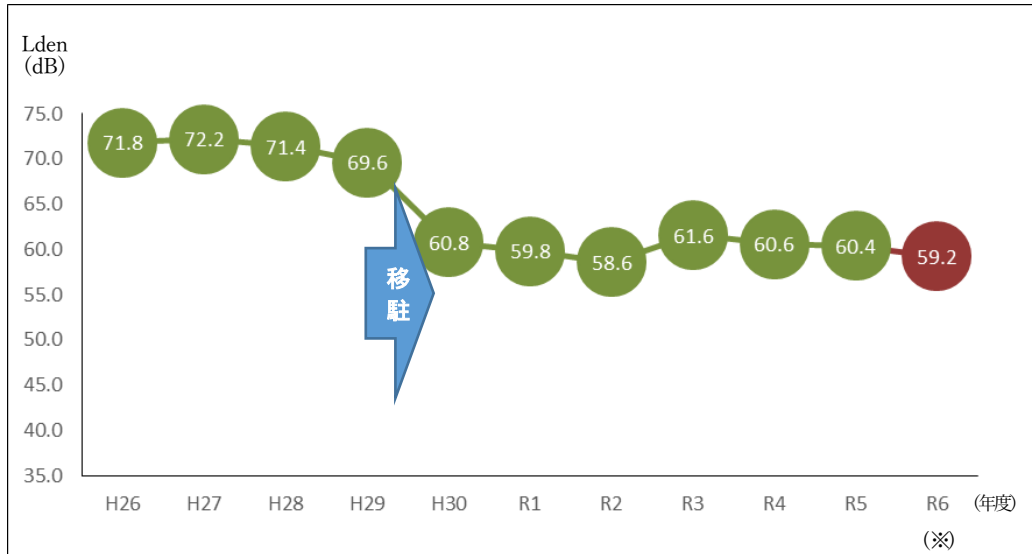

空母艦載機移駐前後のLdenの推移（県内11箇所）

① 北 1 km（大和市）

② 県企業庁大和水道営業所（大和市）

③ 南 2 km（綾瀬市）

④ 綾瀬市立綾西小学校（綾瀬市）

⑤ 藤沢市立富士見台小学校（藤沢市）

⑥ 藤沢市立辻堂小学校（藤沢市）

⑦海老名市立柏ヶ谷小学校（海老名市）

⑧座間市立ひばりヶ丘小学校（座間市）

⑨座間市立相模中学校（座間市）

⑩ 相模原市立共和小学校（相模原市）

⑪ 相模原市南区合同庁舎（相模原市）

※ 令和6年度は4月から9月までの半年平均。