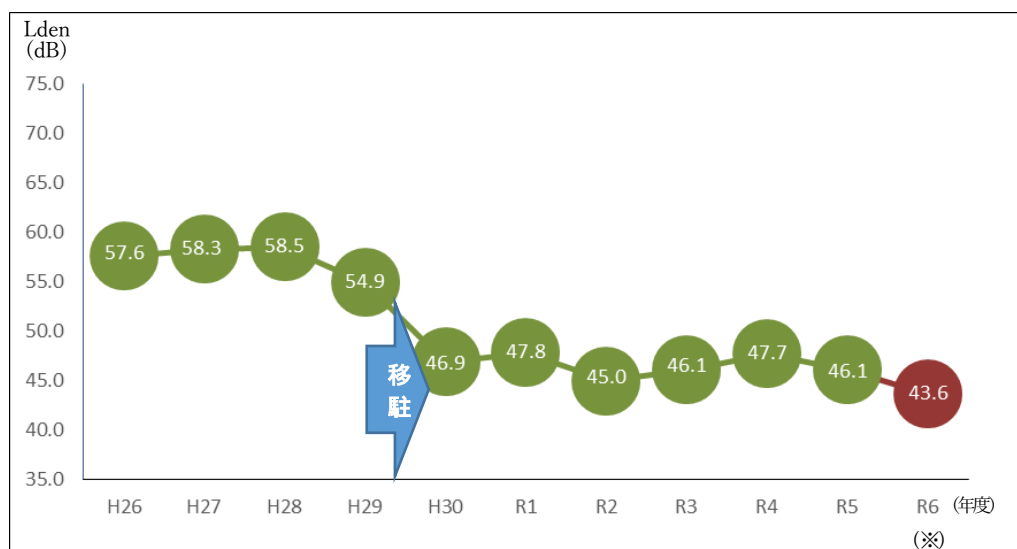

⑧座間市立ひばりヶ丘小学校（座間市）

⑨座間市立相模中学校（座間市）

⑩ 相模原市立共和小学校（相模原市）

⑪ 相模原市南区合同庁舎（相模原市）

※ 令和6年度は4月から9月までの半年平均。