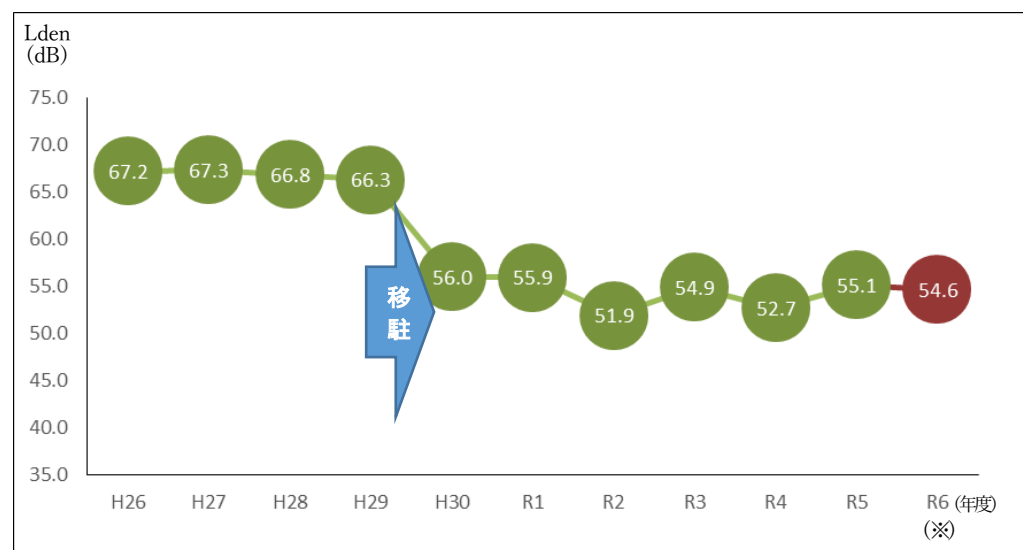

空母艦載機移駐前後のLdenの推移（県内11箇所）

① 北 1 km（大和市）

② 県企業庁大和水道営業所（大和市）

③ 南 2 km（綾瀬市）

④ 綾瀬市立綾西小学校（綾瀬市）

⑤ 藤沢市立富士見台小学校（藤沢市）

⑥ 藤沢市立辻堂小学校（藤沢市）

⑦海老名市立柏ヶ谷小学校（海老名市）