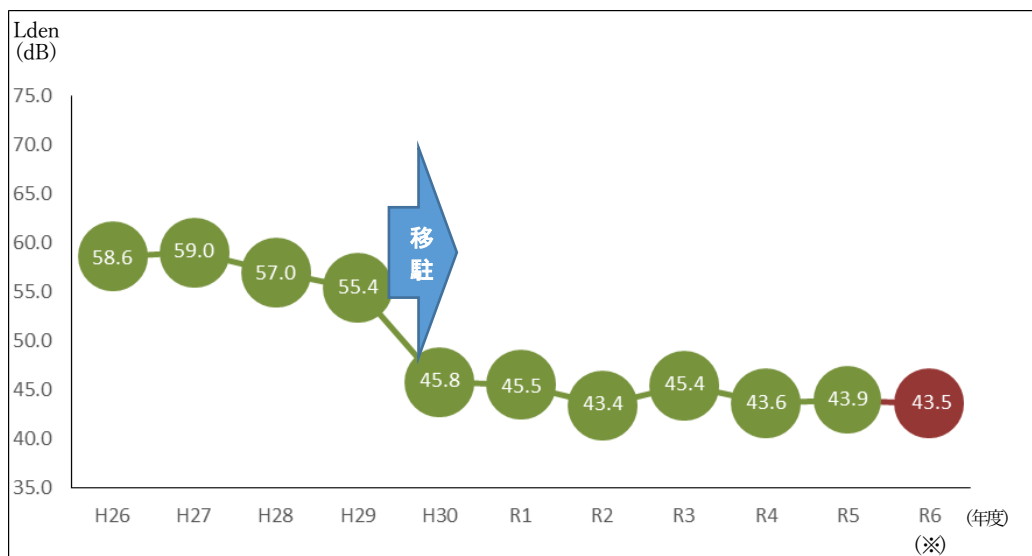

空母艦載機移駐前後のLdenの推移（県内11箇所）

① 北 1 km（大和市）

② 県企業庁大和水道営業所（大和市）

③ 南 2 km（綾瀬市）

④ 綾瀬市立綾西小学校（綾瀬市）

⑤ 藤沢市立富士見台小学校（藤沢市）

⑥ 藤沢市立辻堂小学校（藤沢市）

⑦海老名市立柏ヶ谷小学校（海老名市）