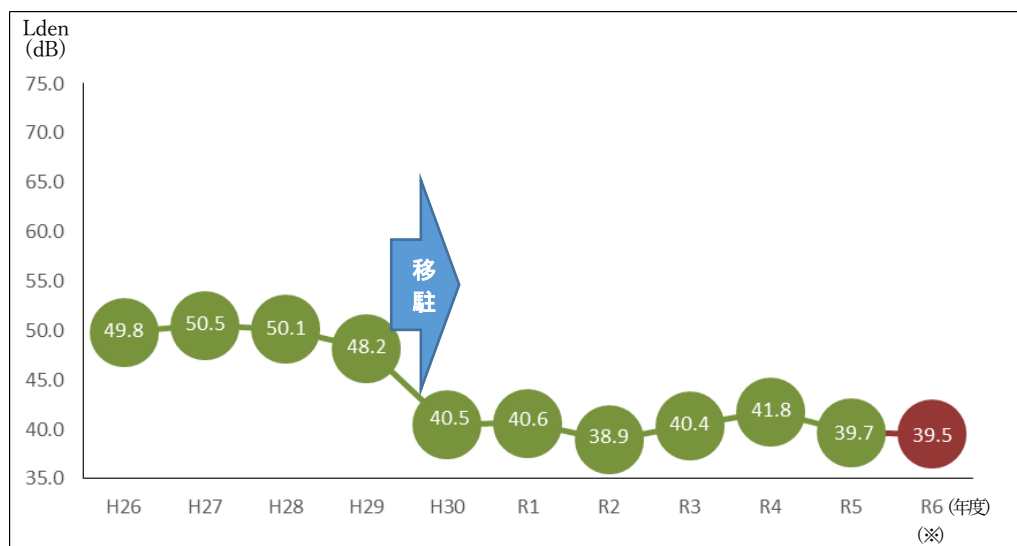

空母艦載機移駐前後のLdenの推移（県内11箇所）

① 北 1 km（大和市）

② 県企業庁大和水道営業所（大和市）

③ 南 2 km（綾瀬市）

④ 綾瀬市立綾西小学校（綾瀬市）

⑤ 藤沢市立富士見台小学校（藤沢市）

⑥ 藤沢市立辻堂小学校（藤沢市）

⑦海老名市立柏ヶ谷小学校（海老名市）

⑧座間市立ひばりヶ丘小学校（座間市）

⑨座間市立相模中学校（座間市）

⑩ 相模原市立共和小学校（相模原市）

⑪ 相模原市南区合同庁舎（相模原市）

※ 令和6年度は4月から9月までの半年平均。