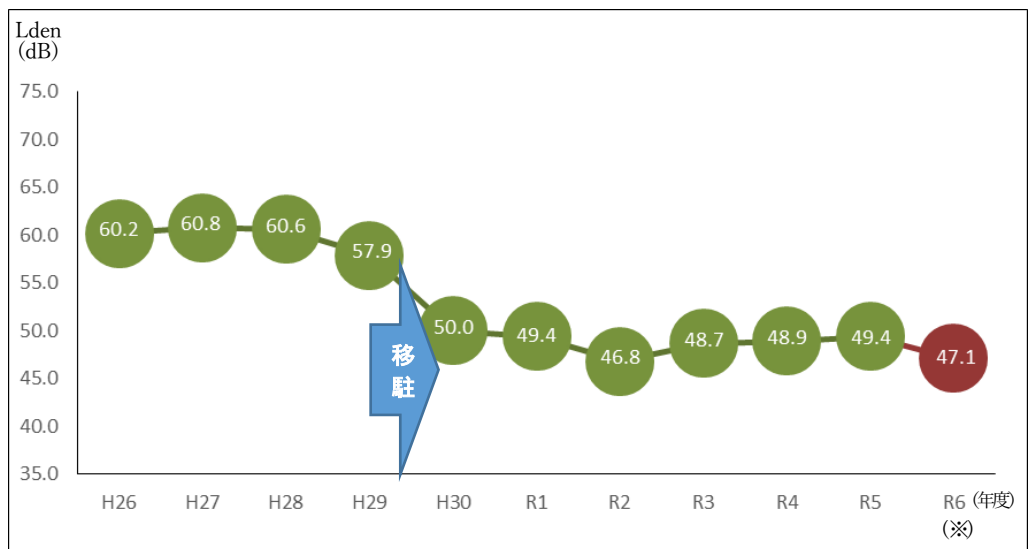

⑨座間市立相模中学校（座間市）