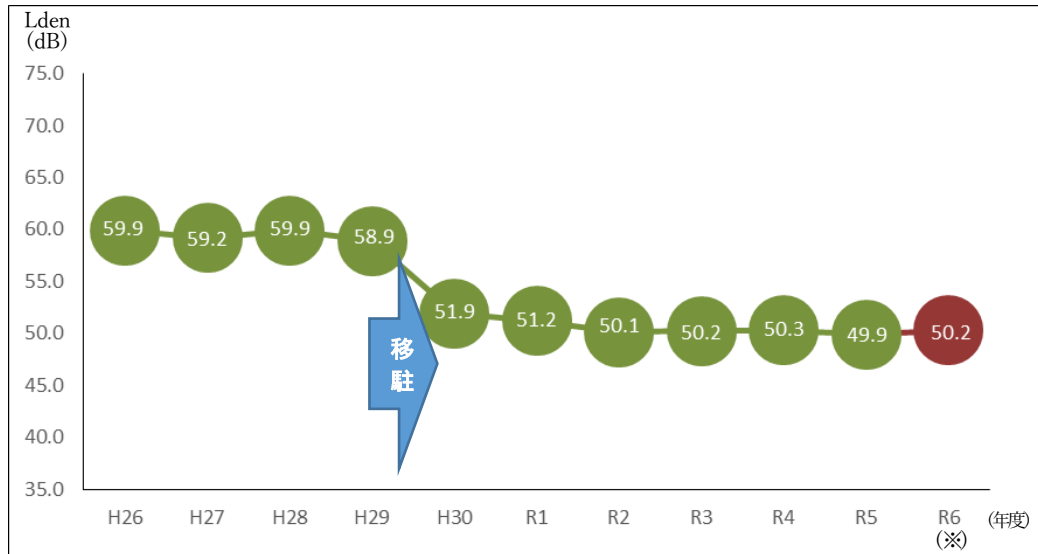

空母艦載機移駐前後のLdenの推移（県内11箇所）

① 北 1 km（大和市）

② 県企業庁大和水道営業所（大和市）

③ 南 2 km（綾瀬市）

④ 綾瀬市立綾西小学校（綾瀬市）

⑤ 藤沢市立富士見台小学校（藤沢市）

⑥ 藤沢市立辻堂小学校（藤沢市）

⑦海老名市立柏ヶ谷小学校（海老名市）

⑧座間市立ひばりヶ丘小学校（座間市）

⑨座間市立相模中学校（座間市）

⑩ 相模原市立共和小学校（相模原市）

⑪ 相模原市南区合同庁舎（相模原市）

※ 令和6年度は4月から9月までの半年平均。