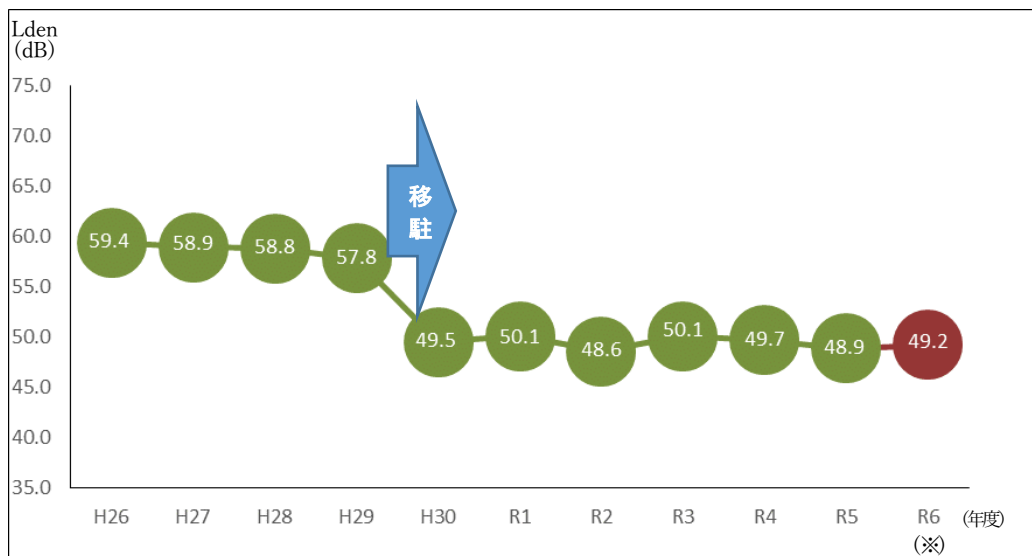

空母艦載機移駐前後のLdenの推移（県内11箇所）

① 北 1 km（大和市）

② 県企業庁大和水道営業所（大和市）

③ 南 2 km（綾瀬市）

④ 綾瀬市立綾西小学校（綾瀬市）

⑤ 藤沢市立富士見台小学校（藤沢市）

⑥ 藤沢市立辻堂小学校（藤沢市）

⑦海老名市立柏ヶ谷小学校（海老名市）