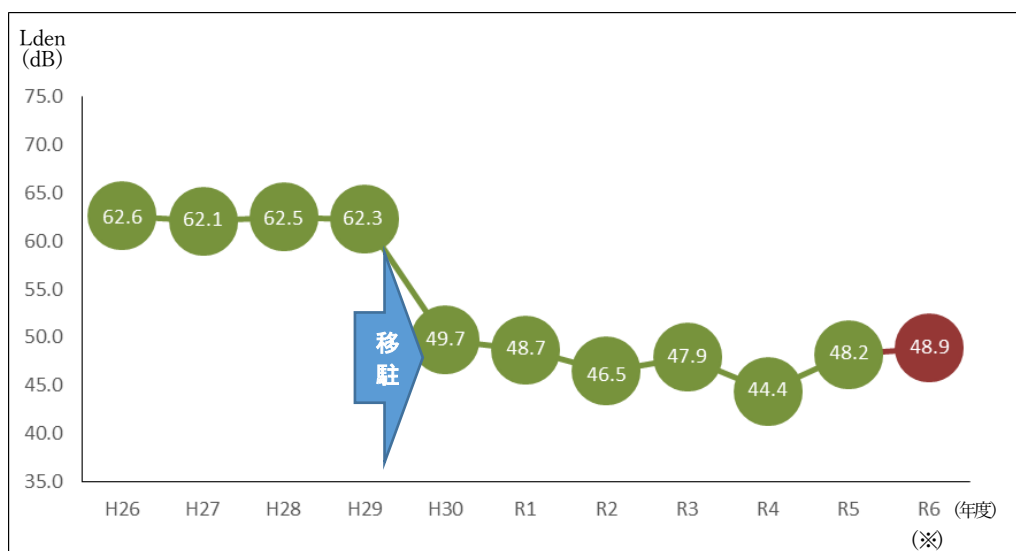

空母艦載機移駐前後のLdenの推移（県内11箇所）

① 北 1 km（大和市）

② 県企業庁大和水道営業所（大和市）

③ 南 2 km（綾瀬市）

④ 綾瀬市立綾西小学校（綾瀬市）

⑤ 藤沢市立富士見台小学校（藤沢市）

⑥ 藤沢市立辻堂小学校（藤沢市）

⑦海老名市立柏ヶ谷小学校（海老名市）