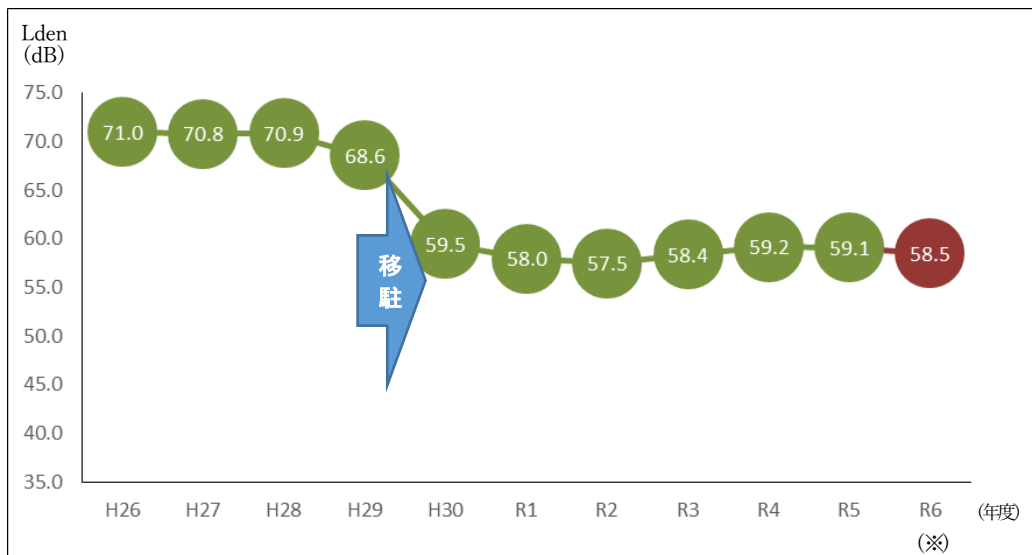

空母艦載機移駐前後のLdenの推移（県内11箇所）

① 北 1 km（大和市）

② 県企業庁大和水道営業所（大和市）

③ 南 2 km（綾瀬市）

④ 綾瀬市立綾西小学校（綾瀬市）

⑤ 藤沢市立富士見台小学校（藤沢市）

⑥ 藤沢市立辻堂小学校（藤沢市）

⑦海老名市立柏ヶ谷小学校（海老名市）