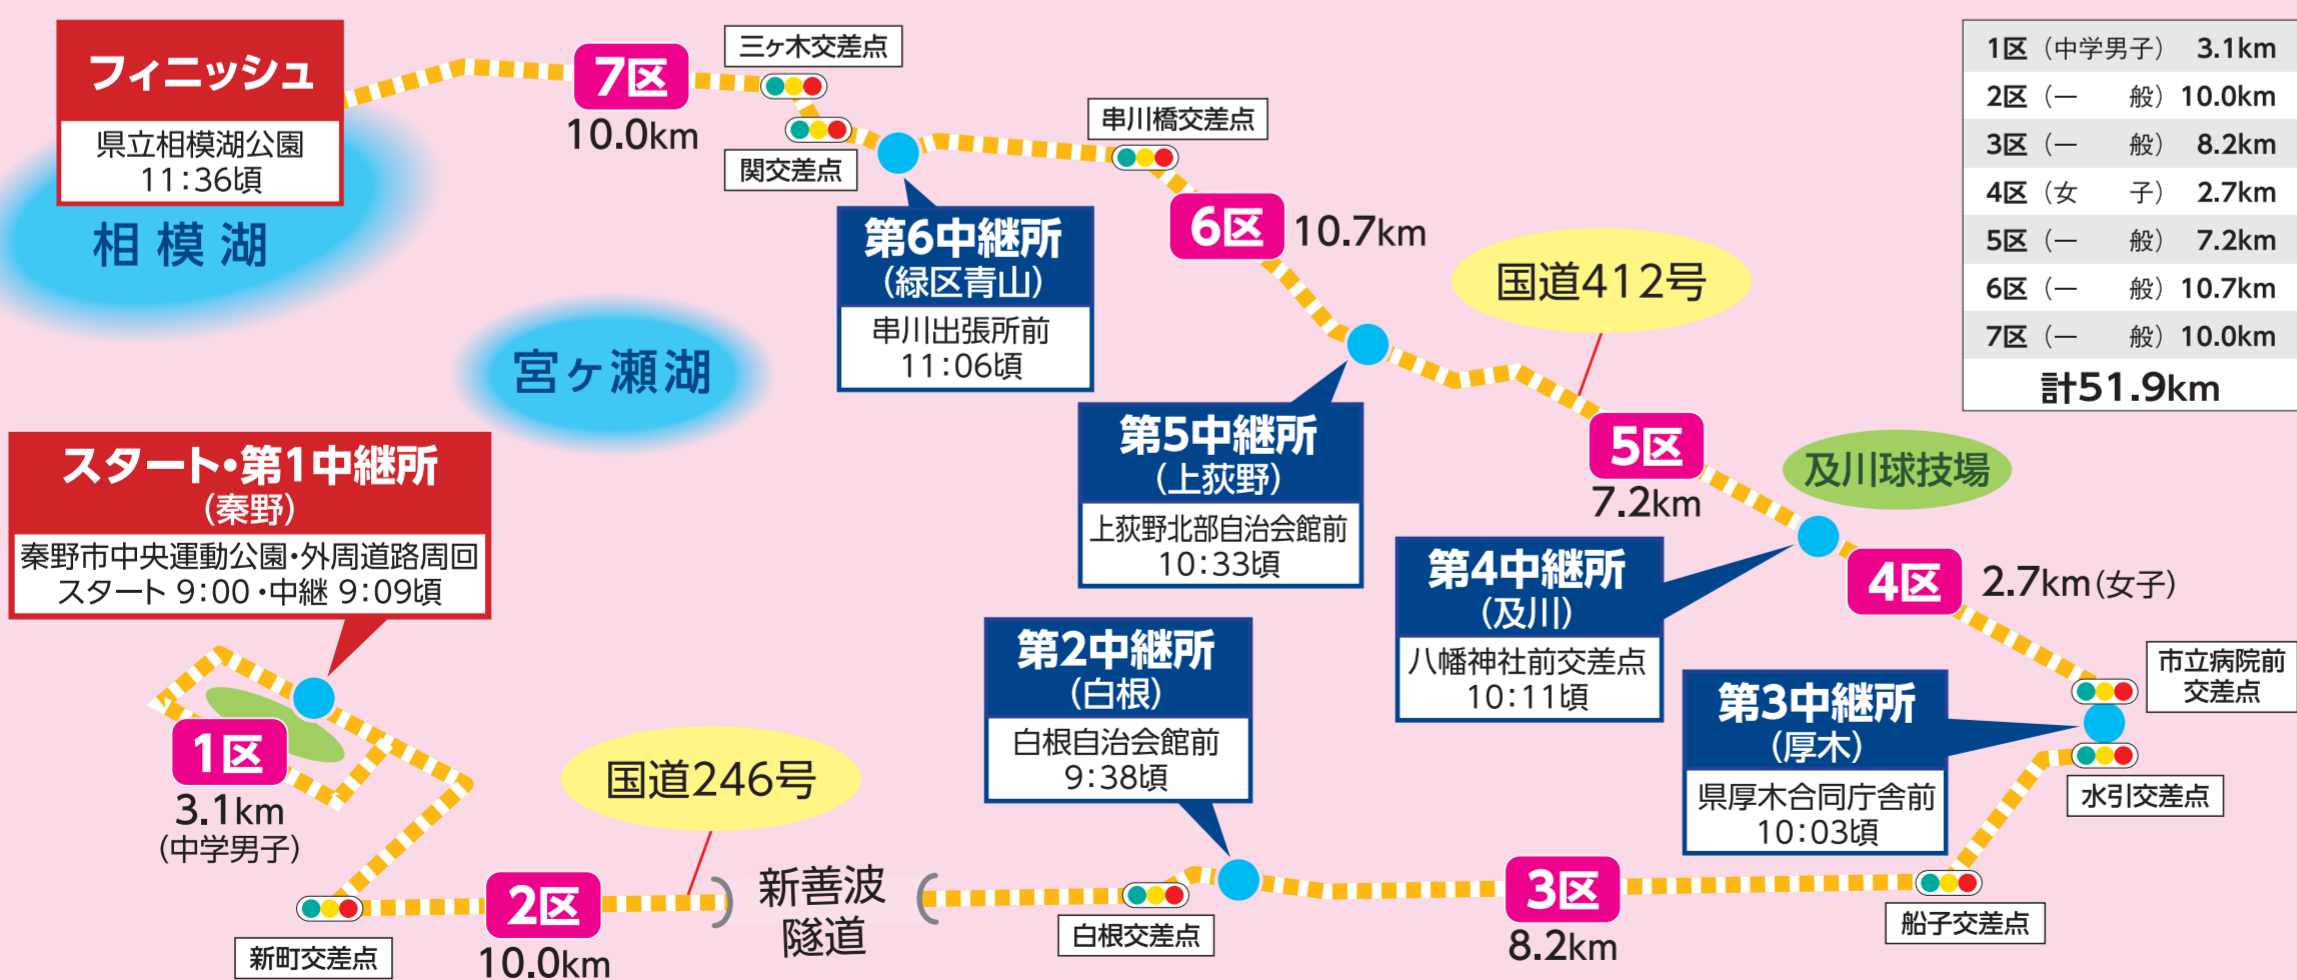

スタート

AM 9:00

秦野市中央運動公園

■お問い合わせ / 神奈川県教育委員会教育局生涯学習部スポーツ課
TEL.045-210-8382

■詳細は、かながわ駅伝関係ホームページ

お知らせ / 選手の通過に際し、一時的な交通規制が行われます。

コース概略図

協賛