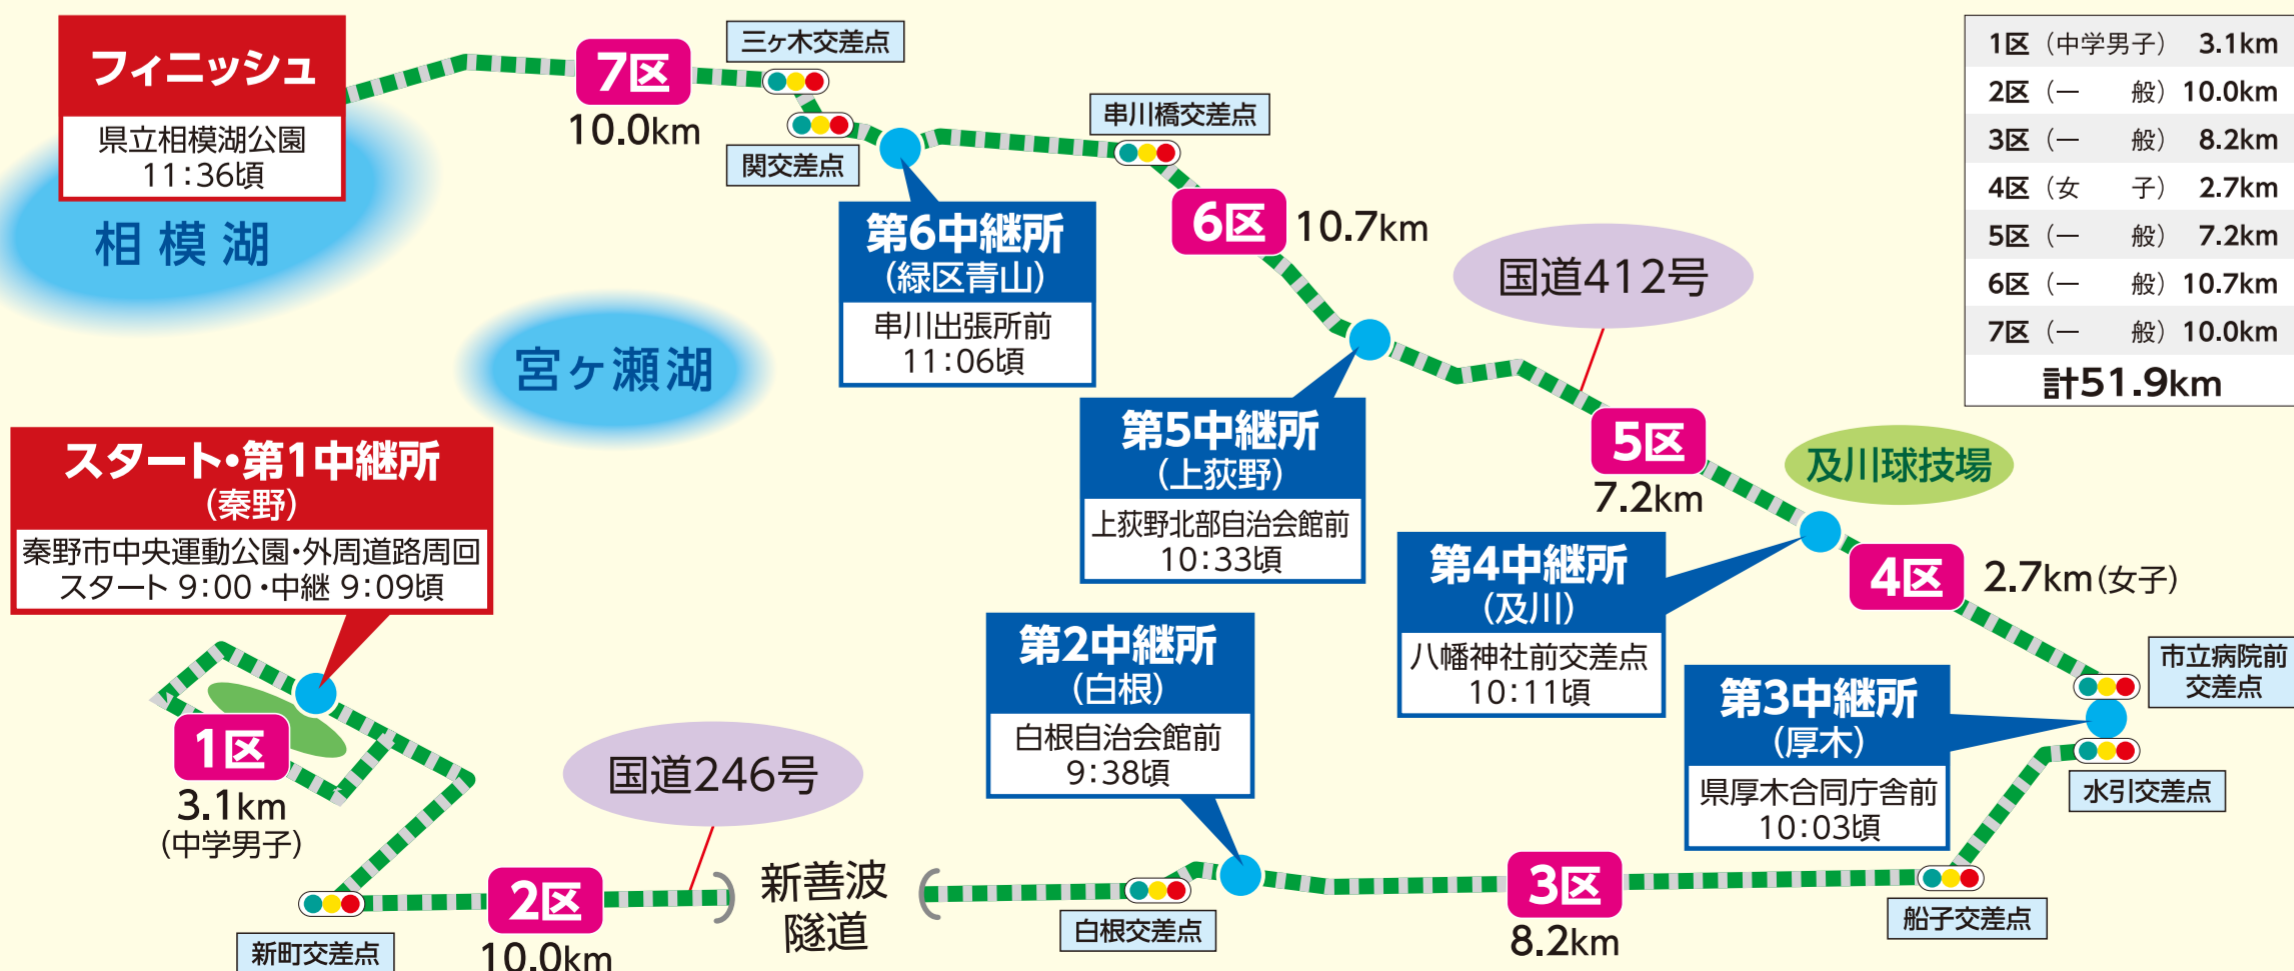

allかながわスポーツゲームズ

第69回 市町村対抗

かながわ駅伝競走大会

KANAGAWA EKIDEN

わがまちの代表走る!

写真は第20回大会(昭和41年) 神奈川新聞社提供

平成27年

2/8 日

スタート

AM 9:00

秦野市中央運動公園

■お問い合わせ / 神奈川県教育委員会教育局生涯学習部スポーツ課
TEL.045-210-8382

■詳細は、かながわ駅伝関係ホームページ

お知らせ / 選手の通過に際し、一時的な交通規制が行われます。

コース概略図

■協賛