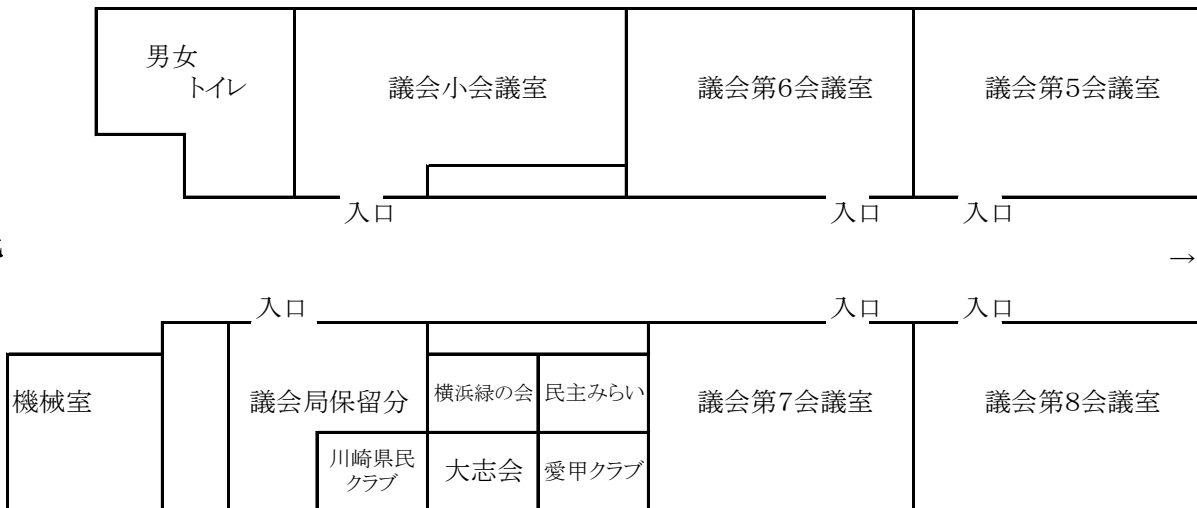

議員控室配置図(案)

(海側)

6階

(関内駅側)

(海側)

7階

(関内駅側)

(海側)

9階

(関内駅側)