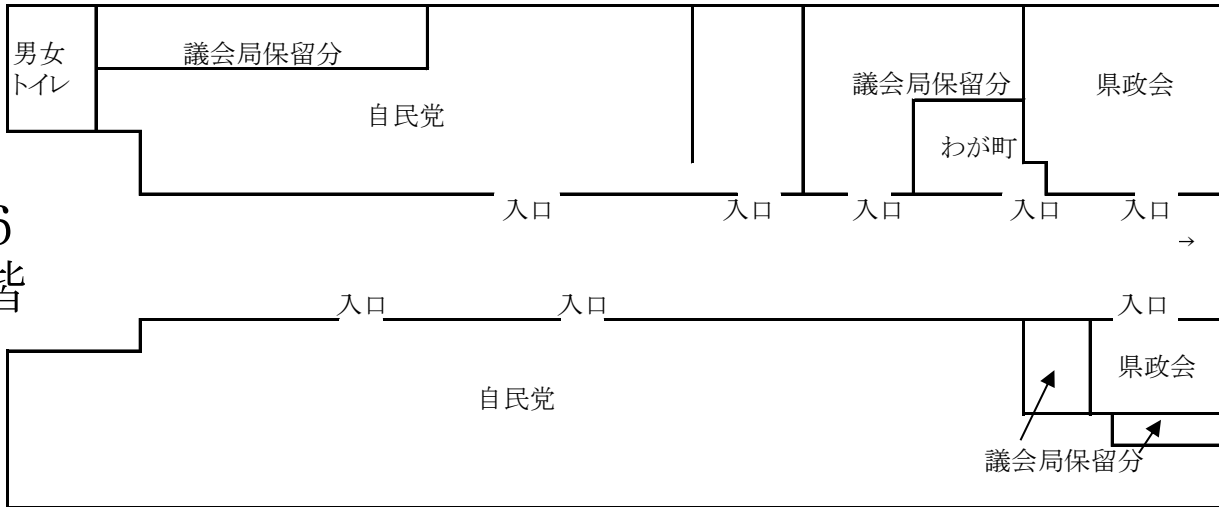

議員控室配置図(案)

(海側)

6階

(関内駅側)

(海側)

7階

(関内駅側)

(海側)

9階

(関内駅側)