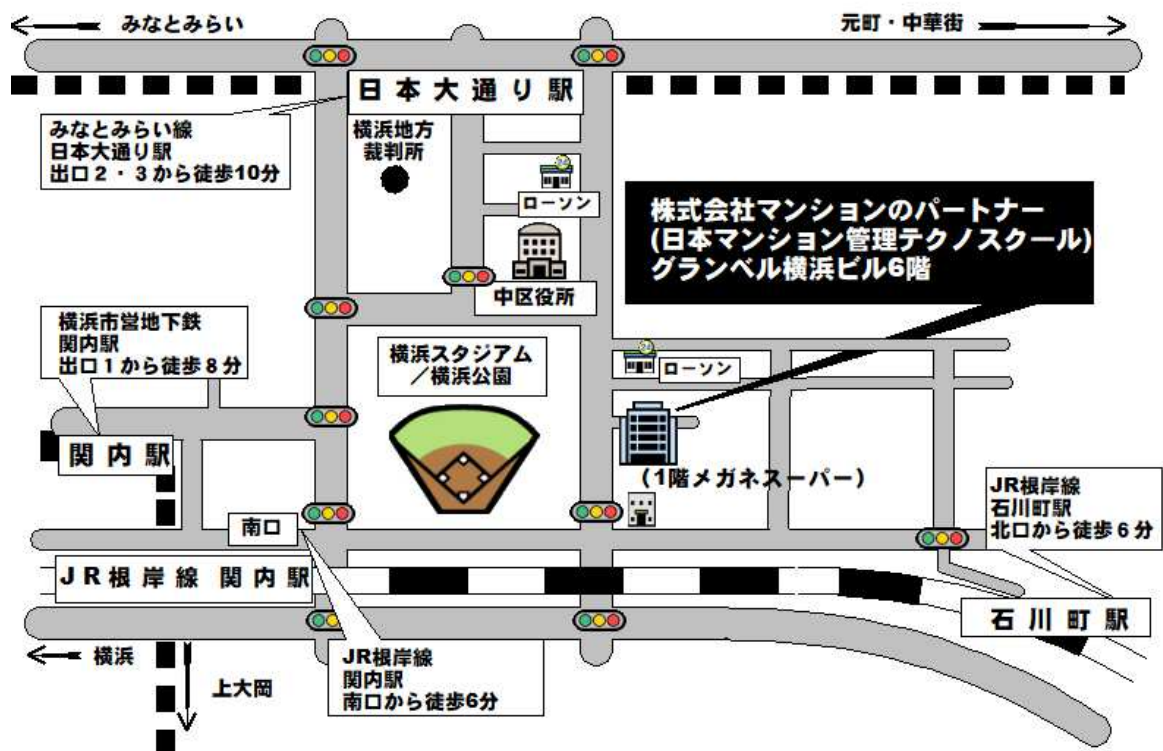

即戦力 8 月生

No.17 「宅建・マンション管理事務科」 訓練施設移転のご案内

株式会社マンションのパートナー
(日本マンション管理テクノスクール)

【移転先施設利用開始日：令和 6 年 8 月 1 日(木)】

※ 8 月生の施設見学会及び選考(面接)は旧施設で実施します

【新住所】 横浜市中区山下町 252 グランベル横浜ビル 6 階

【問合せ先】 045-451-0633 (7 月 30 日まで有効)

【アクセス】

- J R 根岸線 関内駅南口または石川町北口から徒歩 6 分
- 横浜市営地下鉄関内駅出口 1 から徒歩 8 分
- みなとみらい線日本大通り駅出口 2・3 から徒歩 10 分