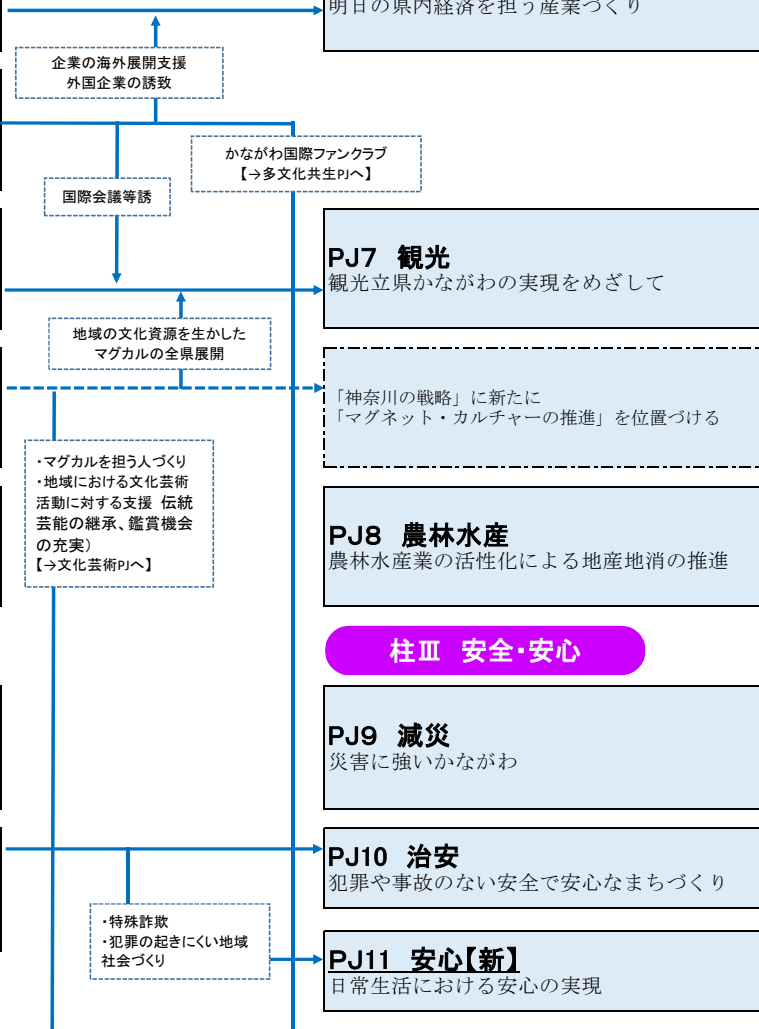

### 柱Ⅱ 経済のエンジン

**PJ5 エネルギー**  
かながわスマートエネルギー計画の推進

**PJ6 産業振興**  
明日の県内経済を担う産業づくり

**PJ7 観光**  
観光立県かながわの実現をめざして

「神奈川の戦略」に新たに「マグネット・カルチャーの推進」を位置づける

**PJ8 農林水産**  
農林水産業の活性化による地産地消の推進

### 柱Ⅲ 安全・安心

**PJ9 減災**  
災害に強いかながわ

**PJ10 治安**  
犯罪や事故のない安全で安心なまちづくり

**PJ11 安心【新】**  
日常生活における安心の実現

第2期実施計画

柱Ⅳ ひとのチカラ

PJ13 男女共同参画

女性も男性も共に活躍できる社会づくり