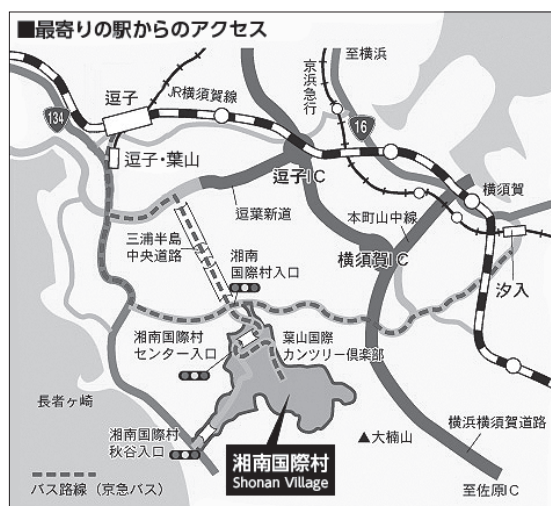

動きやすく汚れても良い服装、マスク、飲み物、帽子、運動靴、軍手、移植ゴテ(必ずご持参ください)、敷物(開会時や休憩時にご使用ください)

※虫さされ、かぶれ予防に長袖、長ズボンがおすすめです。
※雨天の場合は、カッパ等の雨具をご持参ください。

交通のご案内

●湘南国際村アクセス

<https://www.shonan-village.co.jp/access/>

JR 逗子駅前または京急逗子・葉山駅前、いずれも1番バス乗り場より「葉山大道経由～湘南国際村(逗16)」行き利用で約30分。京急汐入駅前2番バス乗り場より約30分。「湘南国際村センター前」下車。

●バス時刻表

〈行き〉

逗子駅発(逗16 葉山大道経由湘南国際村センター行き)：9時30分

逗子・葉山駅発(逗16 湘南国際村センター前行き)：9時32分

汐入駅発(汐16 湘南国際村センター行き)：9時20分

〈お帰り〉

湘南国際村センター前発(逗16 逗子駅前行き)：13時45分

// : 14時45分

湘南国際村センター前発(汐16 汐入駅前行き)：14時08分

※詳細は京浜急行バスのホームページをご覧ください。

中止の場合(警報・荒天時のみ)、めぐりの森ホームページ(<http://www.silva.or.jp>)上で11月10日(当日)の午前6時に発表いたします。

■運営団体：混植・密植方式植樹推進グループ グループ長：非営利型一般社団法人 Silva(シルワ)

株式会社大川印刷、国際ソロプチミスト横須賀、社会福祉法人敬愛、株式会社研進、特定非営利型活動法人グリーンパワーファクトリー、株式会社サンケイアイ、社会福祉法人湘南の風えいむ、社会福祉法人進和学園