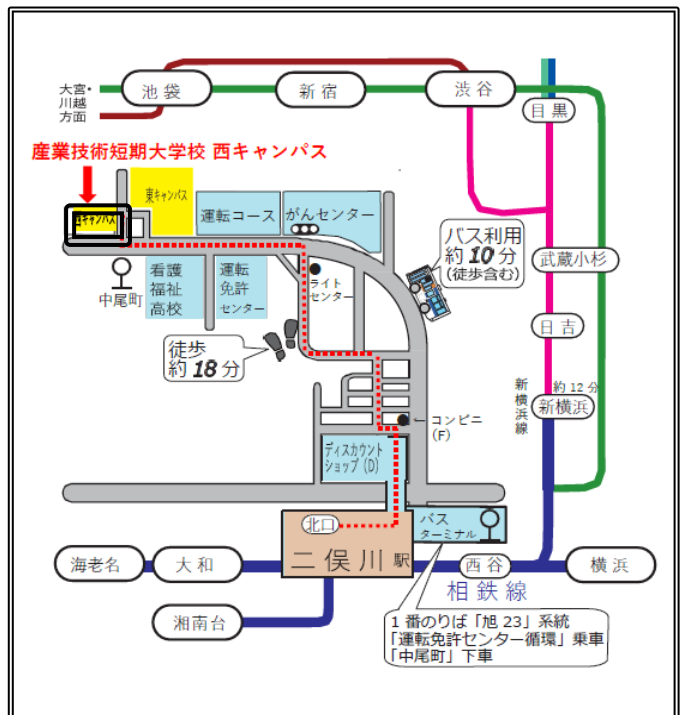

# 技能コンクール

【日時】 2023年 11月 3日 (金) 祝日 10:00～16:00

競技10:00～14:00 表彰式:15:30～16:00 ※競技時間等は変更になる場合があります

【会場】 神奈川県立 産業技術短期大学校 西キャンパス  
(横浜市旭区中尾2-6-1)

当日は東キャンパスで  
文化祭も開催!

【参加職種】 建築大工・表具・畳製作・内装仕上げ施工・左官・建築塗装

神奈川県内の中堅技能者が一堂に集まり、日頃鍛えた腕を競い合う「技能コンクール」を開催します。技能者達の技と熱い真剣勝負をぜひご覧ください。

## 【交通アクセス】

相鉄線「二俣川」駅北口より徒歩18分

＜バスご利用の場合＞ 所要時間：約10分  
二俣川駅北口バスターミナル1番のりば  
旭23系統「運転免許センター循環」乗車  
「中尾町」バス停下車すぐ

≪ 見学の方は、公共交通機関のご利用をお願いします ≫