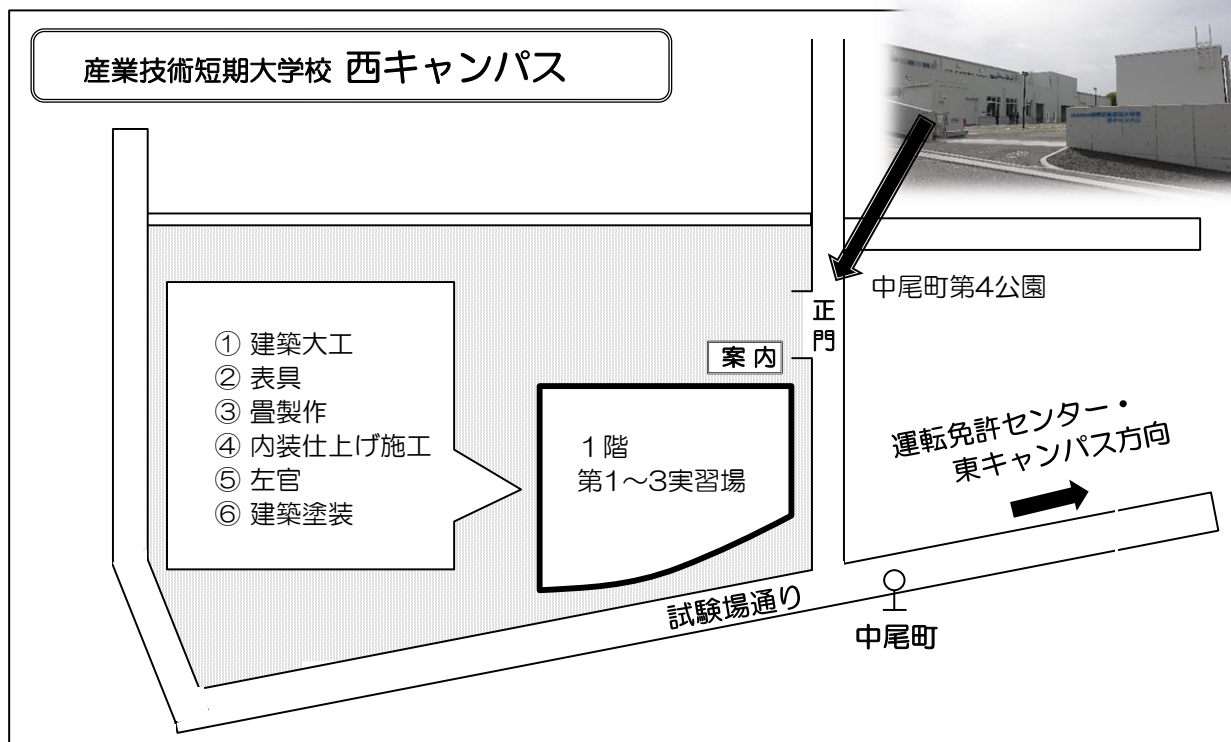

各 職 種 競 技 内 容

職種ごとに競技課題を設定し、決められた時間内で腕を競います

職種	競技課題	競技内容	競技時間 (予定)
① 建築大工	四方転び脚立	各部材に必要な寸法の墨付けと工作を行い、大工職の伝統技能で作る脚立を製作します。	10:00～13:45
② 表 具	デザイン貼り	下地パネルに三角形に断った和紙を貼り、布織物やビニールクロスを使用して、色違いの市松貼りを施します。	10:00～14:00 (途中休憩有)
③ 畳製作	薄縁（ゴザ）の製作	1畳サイズの薄縁（ゴザ）を手縫いにより2枚製作します。	10:00～13:00
④ 内装仕上げ	アメリカンデザイン	2色のコンポジションタイルを使い、役物がある床に市松模様を斜めに貼り施します。	10:00～13:00
⑤ 左 官	リシンかき落とし プランター	かき落とし用リシンを使用してプランターを作成します。高さ、角度等正確に作られているか、全体的な美観が重要になります。	10:00～13:30
⑥ 建築塗装	ローラーブラシ及び 刷毛塗り仕上げ	ローラーブラシや刷毛を使い、パネルや見本板に塗装仕上げを施します。	10:00～14:00 (途中休憩有)

※競技課題・時間に変更になる場合がございます

会場案内

<主催> 神奈川県技能士会連合会、神奈川県、神奈川県職業能力開発協会、神奈川県工工会
<協力団体> 神奈川県表具経師内装協同組合、神奈川県左官業組合連合会、神奈川県畳工業協同組合技能士会、
(一社) 神奈川県内装仕上技能士会、神奈川県塗装技能士会、(一社) 横須賀三浦建設協会、
(一社) 日本建築大工技能士会横浜支部横浜協同建設会、神奈川県建設労働組合連合会

【お問合せ】 神奈川県技能士会連合会 TEL:045-633-5417 神奈川県産業人材課 TEL:045-210-5720