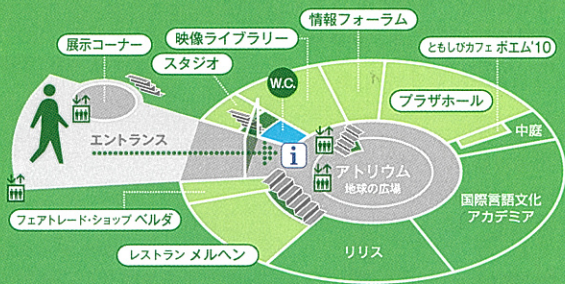

5F 体感・発見のフロア

- 国際平和展示室
- こどもの国際理解展示室
- こどもファンタジー展示室
- 映像ホール

[有料施設] チケット券売機

体感・発見のフロア

こどもの国際理解展示室

5F

世界の暮らしや文化を肌で感じよう!

3F 見て学ぶ 展示のフロア

- 企画展示室

見て学ぶ展示のフロア

3F

企画展示室

年数回、企画展示を開催するほか、一般の方にも貸しスペースとしてご利用いただくことができます。スペースを分割してのご利用も可能です。 [面積] A:180㎡ B:110㎡

企画展のテーマ

世界の文化/地球規模の課題/多文化共生
楽しく学び、豊かな感性を育む企画展を実施しています。

2F 情報・相談のフロア

- 総合案内
- 映像ライブラリー 〈こどもコーナー付〉
- 情報フォーラム
外国人教育 / 一般 / 法律相談 〈フォーラム内〉
- プラザホール
- アトリウム ～地球の広場～

レストラン メルヘン / ともしびカフェ ホエム '10
 フェアトレード・ショップ ベルダ
 国際言語文化アカデミア
 栄区民文化センター リリス

情報・相談のフロア

情報フォーラム

「地球市民のための情報と活動のひろば」各コーナーには、実際の活動に役立つ資料がたくさん！フォーラムスペースは市民活動の勉強会、打ち合わせ、作業にもご利用になれます。