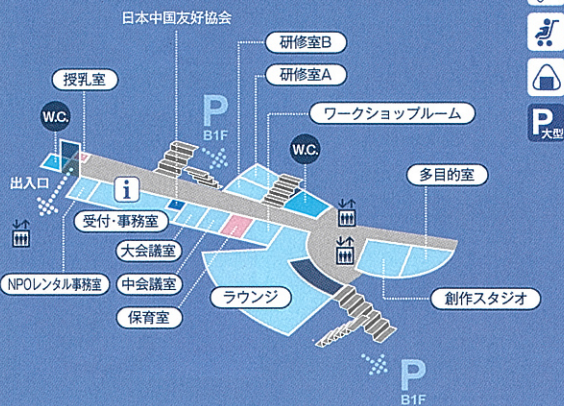

- 総合案内
- 映像ライブラリー 〈こどもコーナー付〉
- 情報フォーラム
外国人教育 / 一般 / 法律相談 〈フォーラム内〉
- プラザホール
- アトリウム ～地球の広場～

レストラン メルヘン / ともしびカフェ ホエム '10
 フェアトレード・ショップ ベルダ
 国際言語文化アカデミア
 栄区民文化センター リリス

情報・相談のフロア

情報フォーラム

「地球市民のための情報と活動のひろば」各コーナーには、実際の活動に役立つ資料がたくさん！フォーラムスペースは市民活動の勉強会、打ち合わせ、作業にもご利用になれます。

- 教育 10:00～13:00 / 14:00～17:00 [16:30 受付終了]
- 一般 9:00～12:00 / 13:00～17:00 [16:00 受付終了]
- 法律 13:00～16:30 [16:00 受付終了]

1F 活動のフロア

- 各種受付・事務室
- NPOレンタル事務室
- ラウンジ

活動のフロア

貸出施設 1F 2F 3F 5F

大小13室あります。サークルやNGO活動、上映会、展示や舞台イベント等にご利用ください。