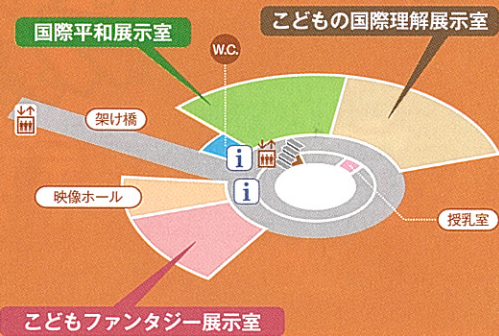

5F 体感・発見のフロア

- 国際平和展示室
- こどもの国際理解展示室
- こどもファンタジー展示室
- 映像ホール

[有料施設] チケット券売機

体感・発見のフロア

こどもの国際理解展示室

5F

世界の暮らしや文化を肌で感じよう!

3F 見て学ぶ 展示のフロア

- 企画展示室

見て学ぶ展示のフロア

3F

企画展示室

年数回、企画展示を開催するほか、一般の方にも貸しスペースとしてご利用いただくことができます。スペースを分割してのご利用も可能です。 [面積] A:180㎡ B:110㎡

企画展のテーマ

世界の文化/地球規模の課題/多文化共生
楽しく学び、豊かな感性を育む企画展を実施しています。

2F 情報・相談のフロア

- 総合案内
- 映像ライブラリー 〈こどもコーナー付〉
- 情報フォーラム
外国人教育 / 一般 / 法律相談 〈フォーラム内〉
- プラザホール
- アトリウム ～地球の広場～

レストラン メルヘン / ともしびカフェ ホエム '10
 フェアトレード・ショップ ベルダ
 国際言語文化アカデミア
 栄区民文化センター リリス

情報・相談のフロア

情報フォーラム

「地球市民のための情報と活動のひろば」各コーナーには、実際の活動に役立つ資料がたくさん！フォーラムスペースは市民活動の勉強会、打ち合わせ、作業にもご利用になれます。

企画展のテーマ

世界の文化 / 地球規模の課題 / 多文化共生
楽しく学び、豊かな感性を育む企画展を実施しています。

プラザホール

講演会をはじめ音楽会、人形劇、児童劇、子どもミュージカル、民族舞踊などの鑑賞、また研修会や国際シンポジウムなどの開催にご利用いただけます。 [最大座席数:358席]

レストランメルヘン

日替わりランチやカレーにオムライス、サンドイッチなどお食事や喫茶にご利用ください。パーティにもご利用になれます。