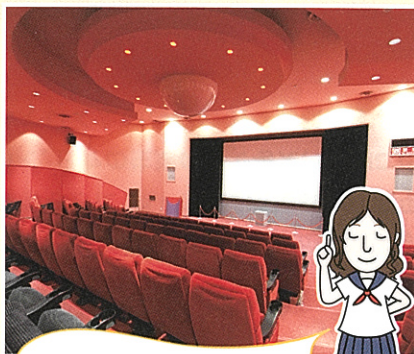

映像ホール

映画上映もやっています!

最新の映像設備を備えた大型スクリーンの上映スペースです。映画上映を行っていますので、イベント情報を要チェック。貸出も行っているため、自主上映会などにぜひご利用ください。
[スクリーン] 250インチ (たて3.1m×5.5m)
[座席数] 125席