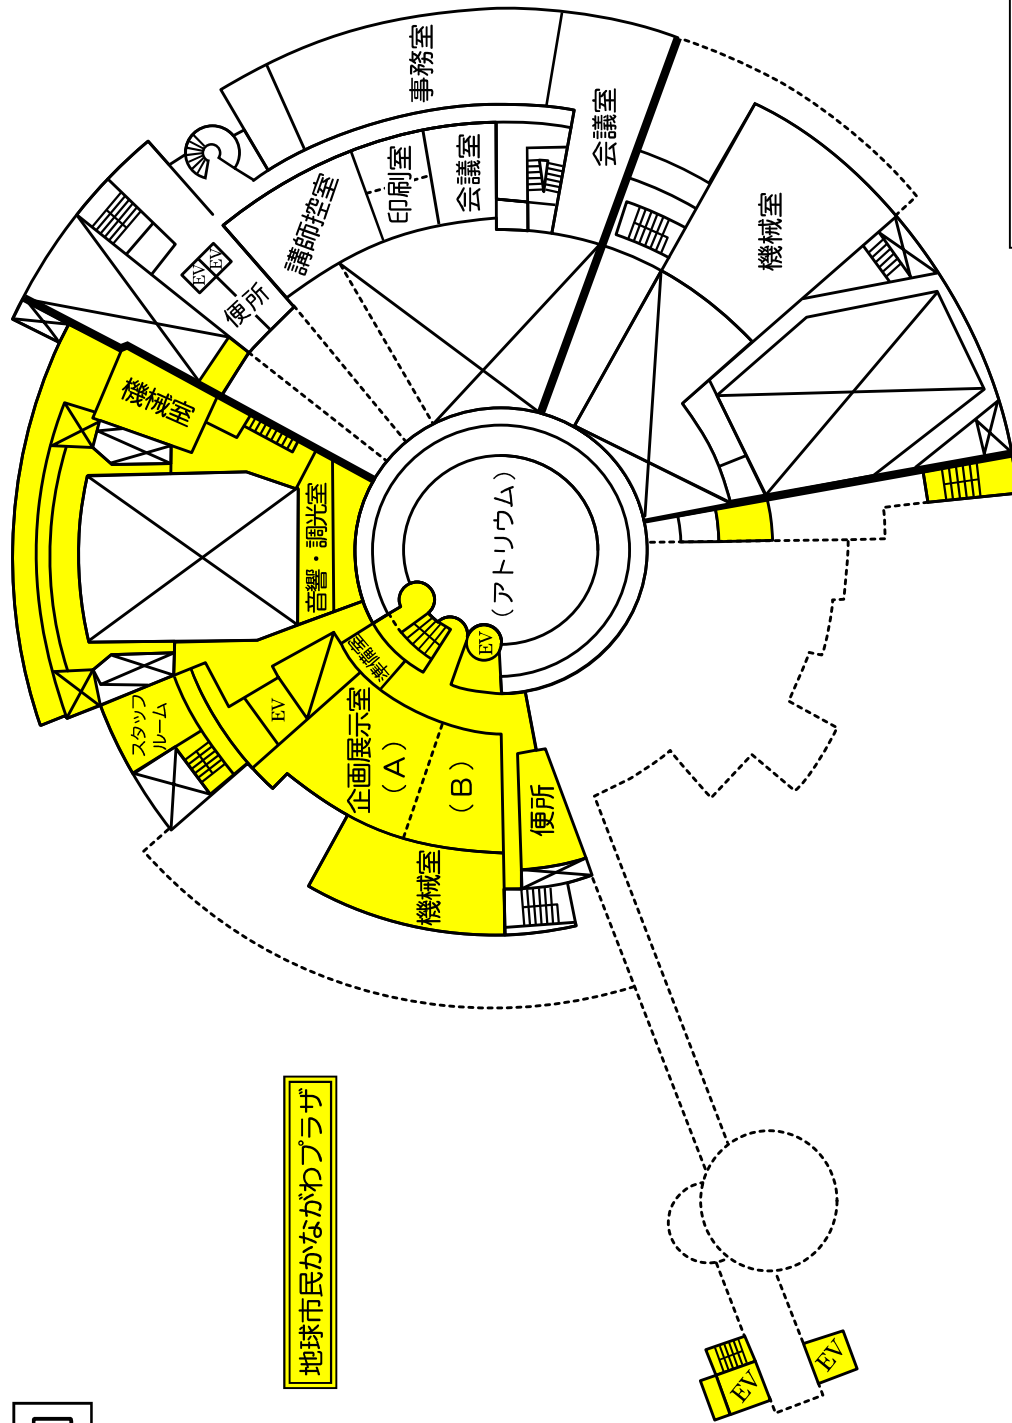

< 2階 >

	施設名	用途及び内容
貸室	プラザホール (1,040㎡)	・各種講演会、研修会、簡易な音楽会その他これに類する催し物 ・客席数最大358席（他に車いす用スペース7席分）
	展示コーナー (200㎡)	・写真、絵画、パネル展示など
	スタジオ (45㎡)	・音楽の練習、各種打合せ
無料施設	映像 ライブラリー (370㎡)	・ライブラリー 国際理解、国際協力に関する図書閲覧・貸出やDVD・ビデオの視聴 ・こどもコーナー 児童用図書閲覧・貸出
	情報フォーラム 調査室 (48㎡)	・多文化共生、外国籍県民支援にかかる情報の提供、相談等の場、外国籍県民相談ブースの設置 ・国際理解、国際協力などに関する資料、雑誌等の閲覧や貸出 ・NPO等情報の提供 ・NPO等活動支援として、事務室の設置

< 3階 >

	施設名	用途及び内容
貸室	企画展示室 (290㎡)	<ul style="list-style-type: none"> ・ こどもたちの感性を育み、国際理解を深めるためのプラザの企画展を開催 ・ 貸室として、写真、絵画、パネル展示や各種催し物など ・ 180㎡、110㎡に分割しての使用も可能

< 5階 >

	施設名	用途及び内容
常設展示室	こどもファンタジー展示室 (600㎡)	<ul style="list-style-type: none"> ・ こどもの五感をくすぐるファンタジーの世界 ・ ファンタジーの世界の「ふしぎ？」や「きれい！」を楽しく体験することでこどもたちが伸びやかに自分を表現して、友だちと一緒に創り出す喜びにひたり、豊かな創造力に満ちた感性を育む
	こどもの国際理解展示室 (910㎡)	<ul style="list-style-type: none"> ・ こどもたちのための「世界の暮らし、発見！感動！共感！」という考え方で構成された広場 ・ 三つの再現家屋や実物の生活道具、衣装、楽器などに触れ、海外取材の映像を見るなど、世界の暮らしや文化を肌で感じながらの参加体験が可能 ・ こどもたちがお互いの違いを発見し、違いを認め合えるようなきっかけをつくる
	国際平和展示室 (700㎡)	<ul style="list-style-type: none"> ・ 過去の戦争を見つめ、現在の地球規模の課題を知り、地域からの国際協力を考え、未来に向けて「共に生きる平和な国際社会」とは何かを学習するとともに、現在の世界における紛争、難民、環境、開発、貧困など人々の生存を脅かす地球規模の課題解決の必要性を学ぶ
貸室	映像ホール (220㎡)	<ul style="list-style-type: none"> ・ 映像作品の上映、講演会、セミナーなど ・ 客席数125席

2階平面図

国際言語文化アカデミア
職員キャリア開発支援センター
市町村研修センター

横浜市民文化センター

地球市民ながわプラザ

3階平面図

地球市民かながわプラザ

国際言語文化アカデミア
職員キャリア開発支援センター
市町村研修センター

横浜市栄区民文化センター