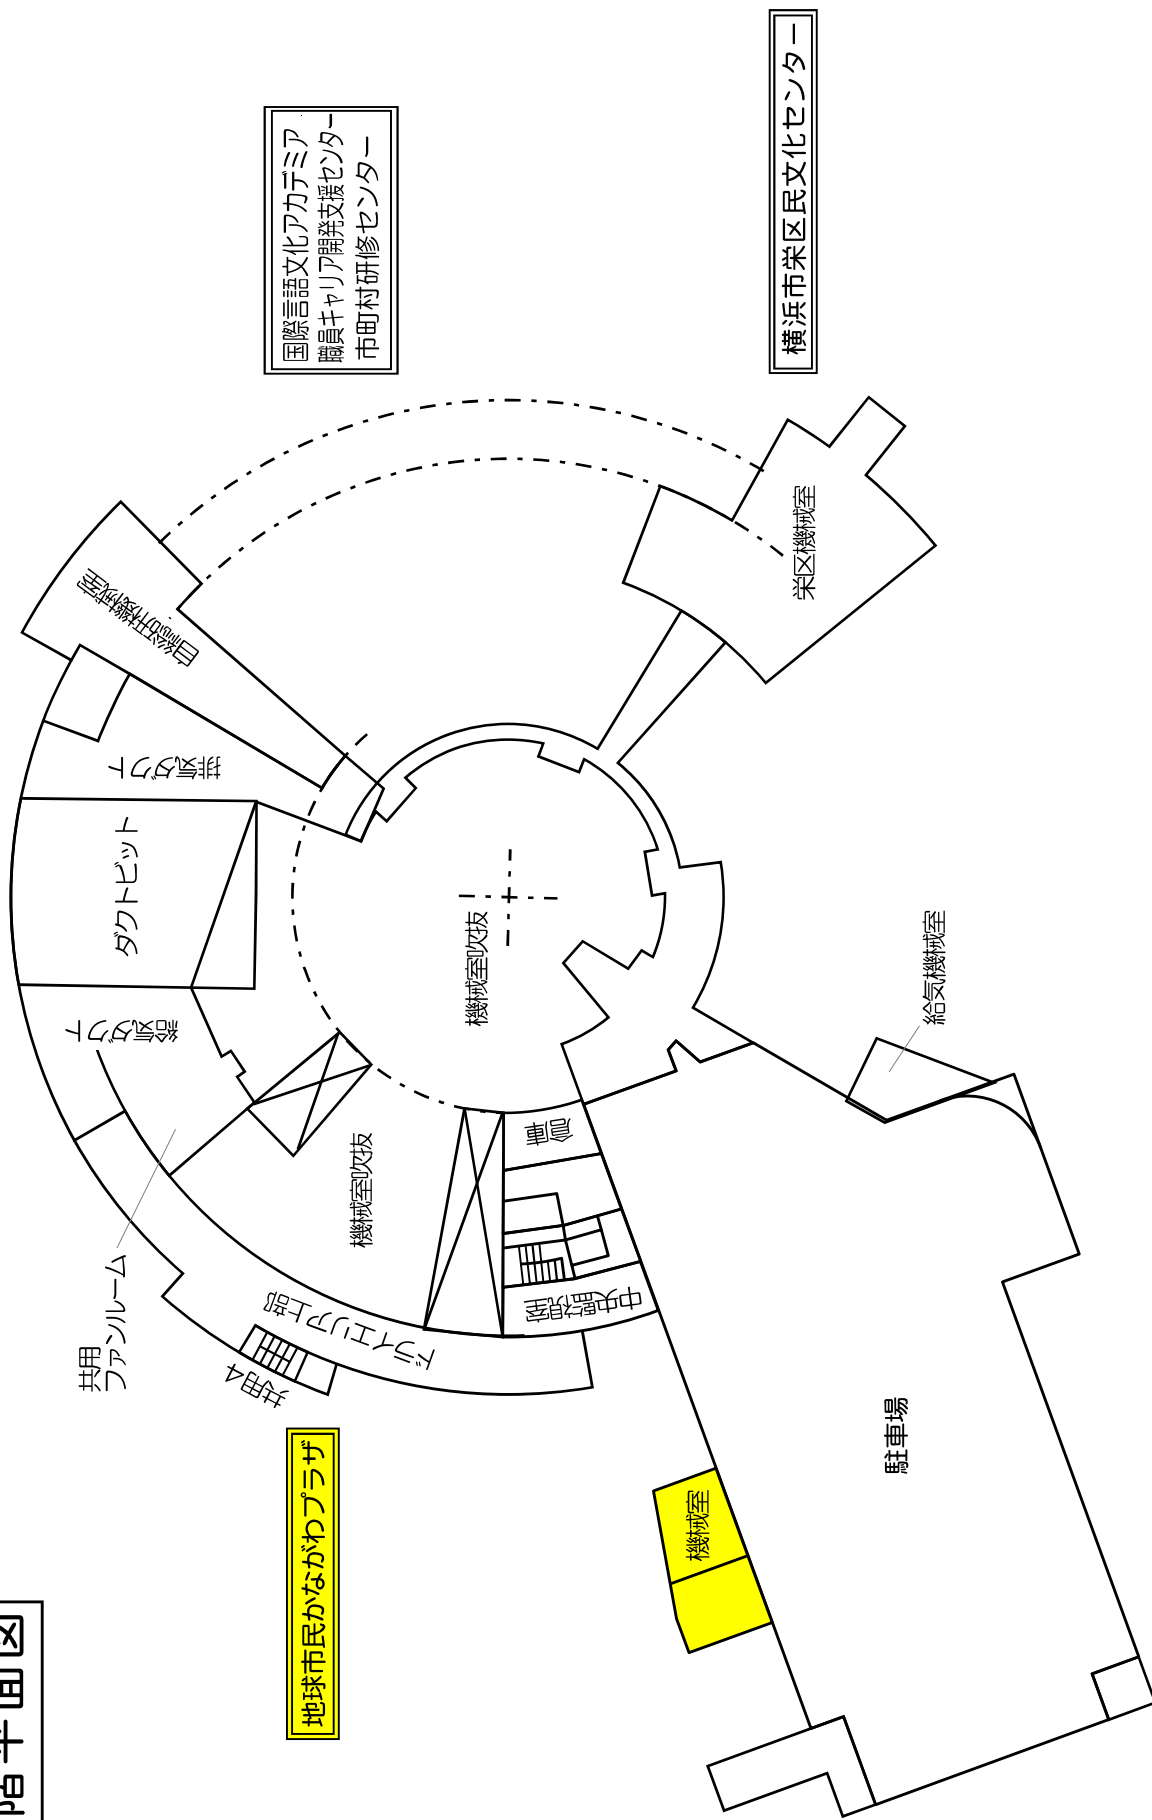

主な施設の概要

< 1階 >

	施設名	用途及び内容
貸室	会議室 (180㎡)	・各種会議、講演会、セミナー（78席） ・大会議室（42席）、中会議室（36席）に分割しての使用も可能
	研修室A (84㎡)	・各種会議（36席）
	研修室B (63㎡)	・各種会議（27席）
	創作スタジオ (120㎡)	・演劇や音楽、ダンスなどの芸術的な創造活動 ・多様な芸術表現活動などが展開できる多目的スタジオ
	多目的室 (165㎡)	・演劇や音楽、ダンスなどの芸術的な創造活動や各種会議などに利用できる多目的スタジオ
	ワークショップ ルーム (93㎡)	・各種会議、講演会、セミナー ・演劇などの芸術的な創造活動
	保育室 (50㎡)	・プラザや横浜市栄区民文化センターで催し物を開催する主催者が、幼児の一時保育のために自主的に利用する場 ・育児サークル等の利用も可能
無料施設	ラウンジ (350㎡)	・校外学習等の団体利用や来館者の昼食・休憩、市民交流の場 ・NPO等活動支援として、団体等の打合せや作業等の場、作業コーナー（印刷機等常備）の設置

< 2階 >

	施設名	用途及び内容
貸室	プラザホール (1,040㎡)	・各種講演会、研修会、簡易な音楽会その他これに類する催し物 ・客席数最大358席（他に車いす用スペース7席分）
	展示コーナー (200㎡)	・写真、絵画、パネル展示など
	スタジオ (45㎡)	・音楽の練習、各種打合せ
無料施設	映像 ライブラリー (370㎡)	・ライブラリー 国際理解、国際協力に関する図書閲覧・貸出やDVD・ビデオの視聴 ・こどもコーナー 児童用図書閲覧・貸出
	情報フォーラム 調査室 (48㎡)	・多文化共生、外国籍県民支援にかかる情報の提供、相談等の場、外国籍県民相談ブースの設置 ・国際理解、国際協力などに関する資料、雑誌等の閲覧や貸出 ・NPO等情報の提供 ・NPO等活動支援として、事務室の設置

< 3階 >

	施設名	用途及び内容
貸室	企画展示室 (290㎡)	<ul style="list-style-type: none"> ・ こどもたちの感性を育み、国際理解を深めるためのプラザの企画展を開催 ・ 貸室として、写真、絵画、パネル展示や各種催し物など ・ 180㎡、110㎡に分割しての使用も可能

< 5階 >

	施設名	用途及び内容
常設展示室	こどもファンタジー展示室 (600㎡)	<ul style="list-style-type: none"> ・ こどもの五感をくすぐるファンタジーの世界 ・ ファンタジーの世界の「ふしぎ？」や「きれい！」を楽しく体験することでこどもたちが伸びやかに自分を表現して、友だちと一緒に創り出す喜びにひたり、豊かな創造力に満ちた感性を育む
	こどもの国際理解展示室 (910㎡)	<ul style="list-style-type: none"> ・ こどもたちのための「世界の暮らし、発見！感動！共感！」という考え方で構成された広場 ・ 三つの再現家屋や実物の生活道具、衣装、楽器などに触れ、海外取材の映像を見るなど、世界の暮らしや文化を肌で感じながらの参加体験が可能 ・ こどもたちがお互いの違いを発見し、違いを認め合えるようなきっかけをつくる
	国際平和展示室 (700㎡)	<ul style="list-style-type: none"> ・ 過去の戦争を見つめ、現在の地球規模の課題を知り、地域からの国際協力を考え、未来に向けて「共に生きる平和な国際社会」とは何かを学習するとともに、現在の世界における紛争、難民、環境、開発、貧困など人々の生存を脅かす地球規模の課題解決の必要性を学ぶ
貸室	映像ホール (220㎡)	<ul style="list-style-type: none"> ・ 映像作品の上映、講演会、セミナーなど ・ 客席数125席

4階平面図

国際言語文化アカデミア
職員キャリア開発支援センター
市町村研修センター

横浜市民文化センター

B1階平面図

地球市民かながわプラザ

国際言語文化アカデミア
職員キャリア開発支援センター
市町村研修センター

横浜市民文化センター