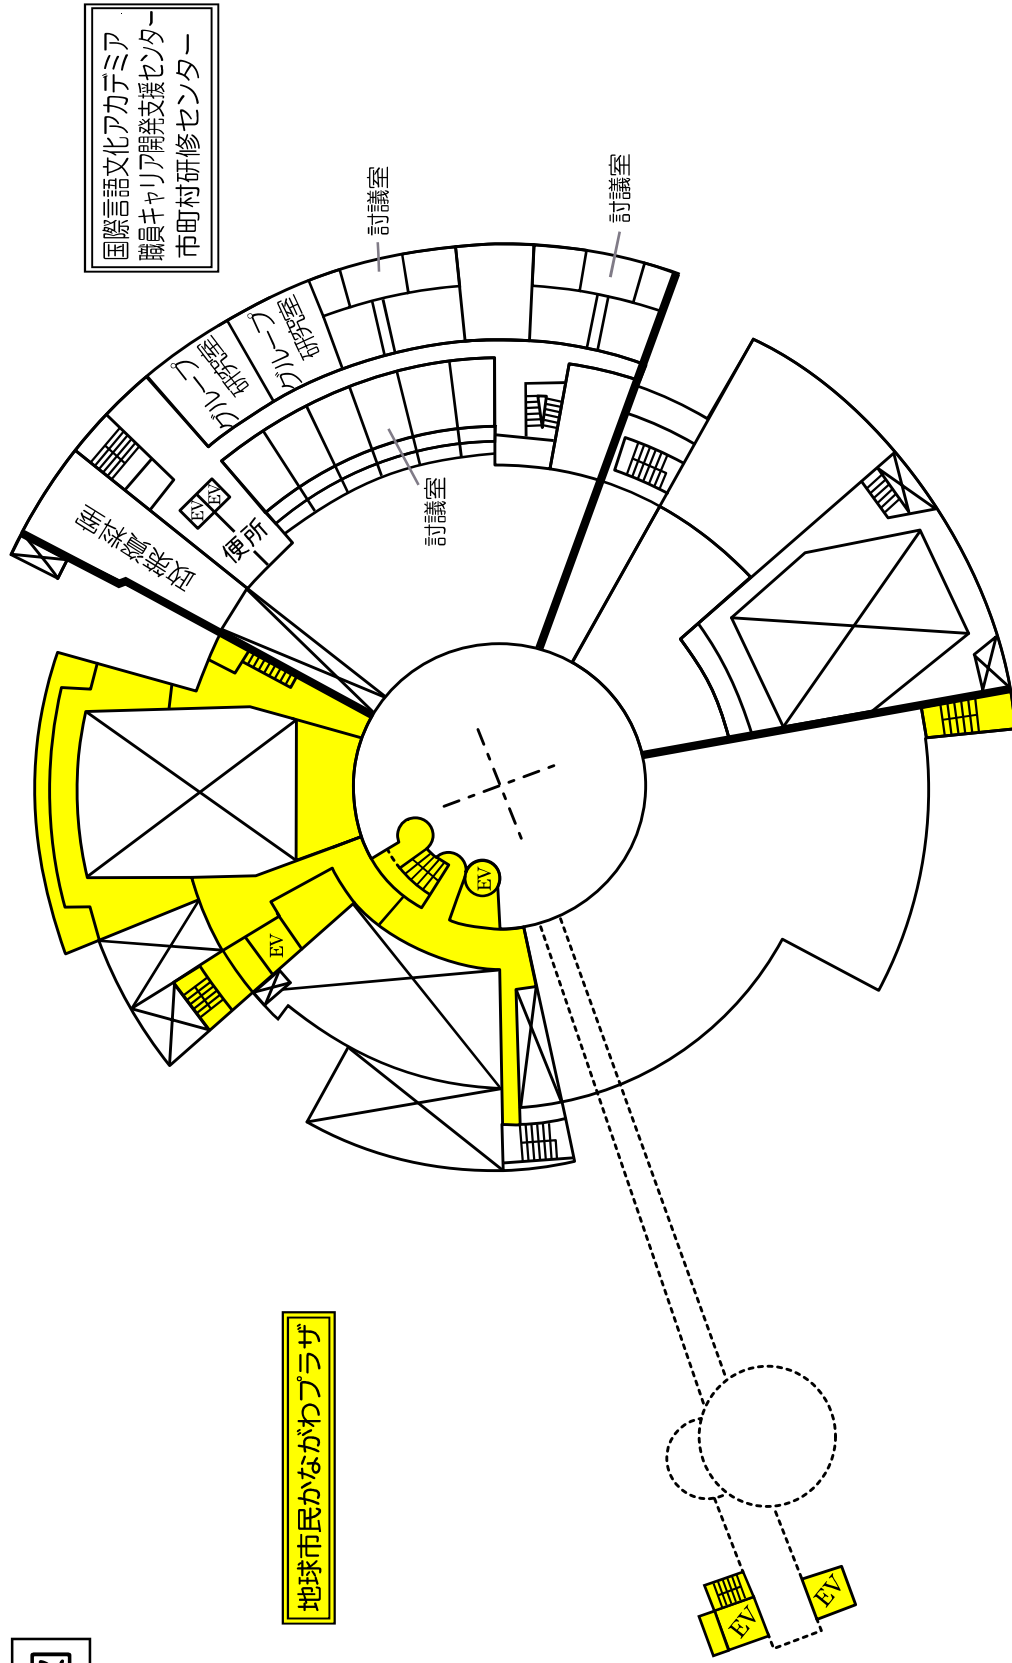

4階平面図

国際言語文化アカデミア
職員キャリア開発支援センター
市町村研修センター

横浜市民文化センター