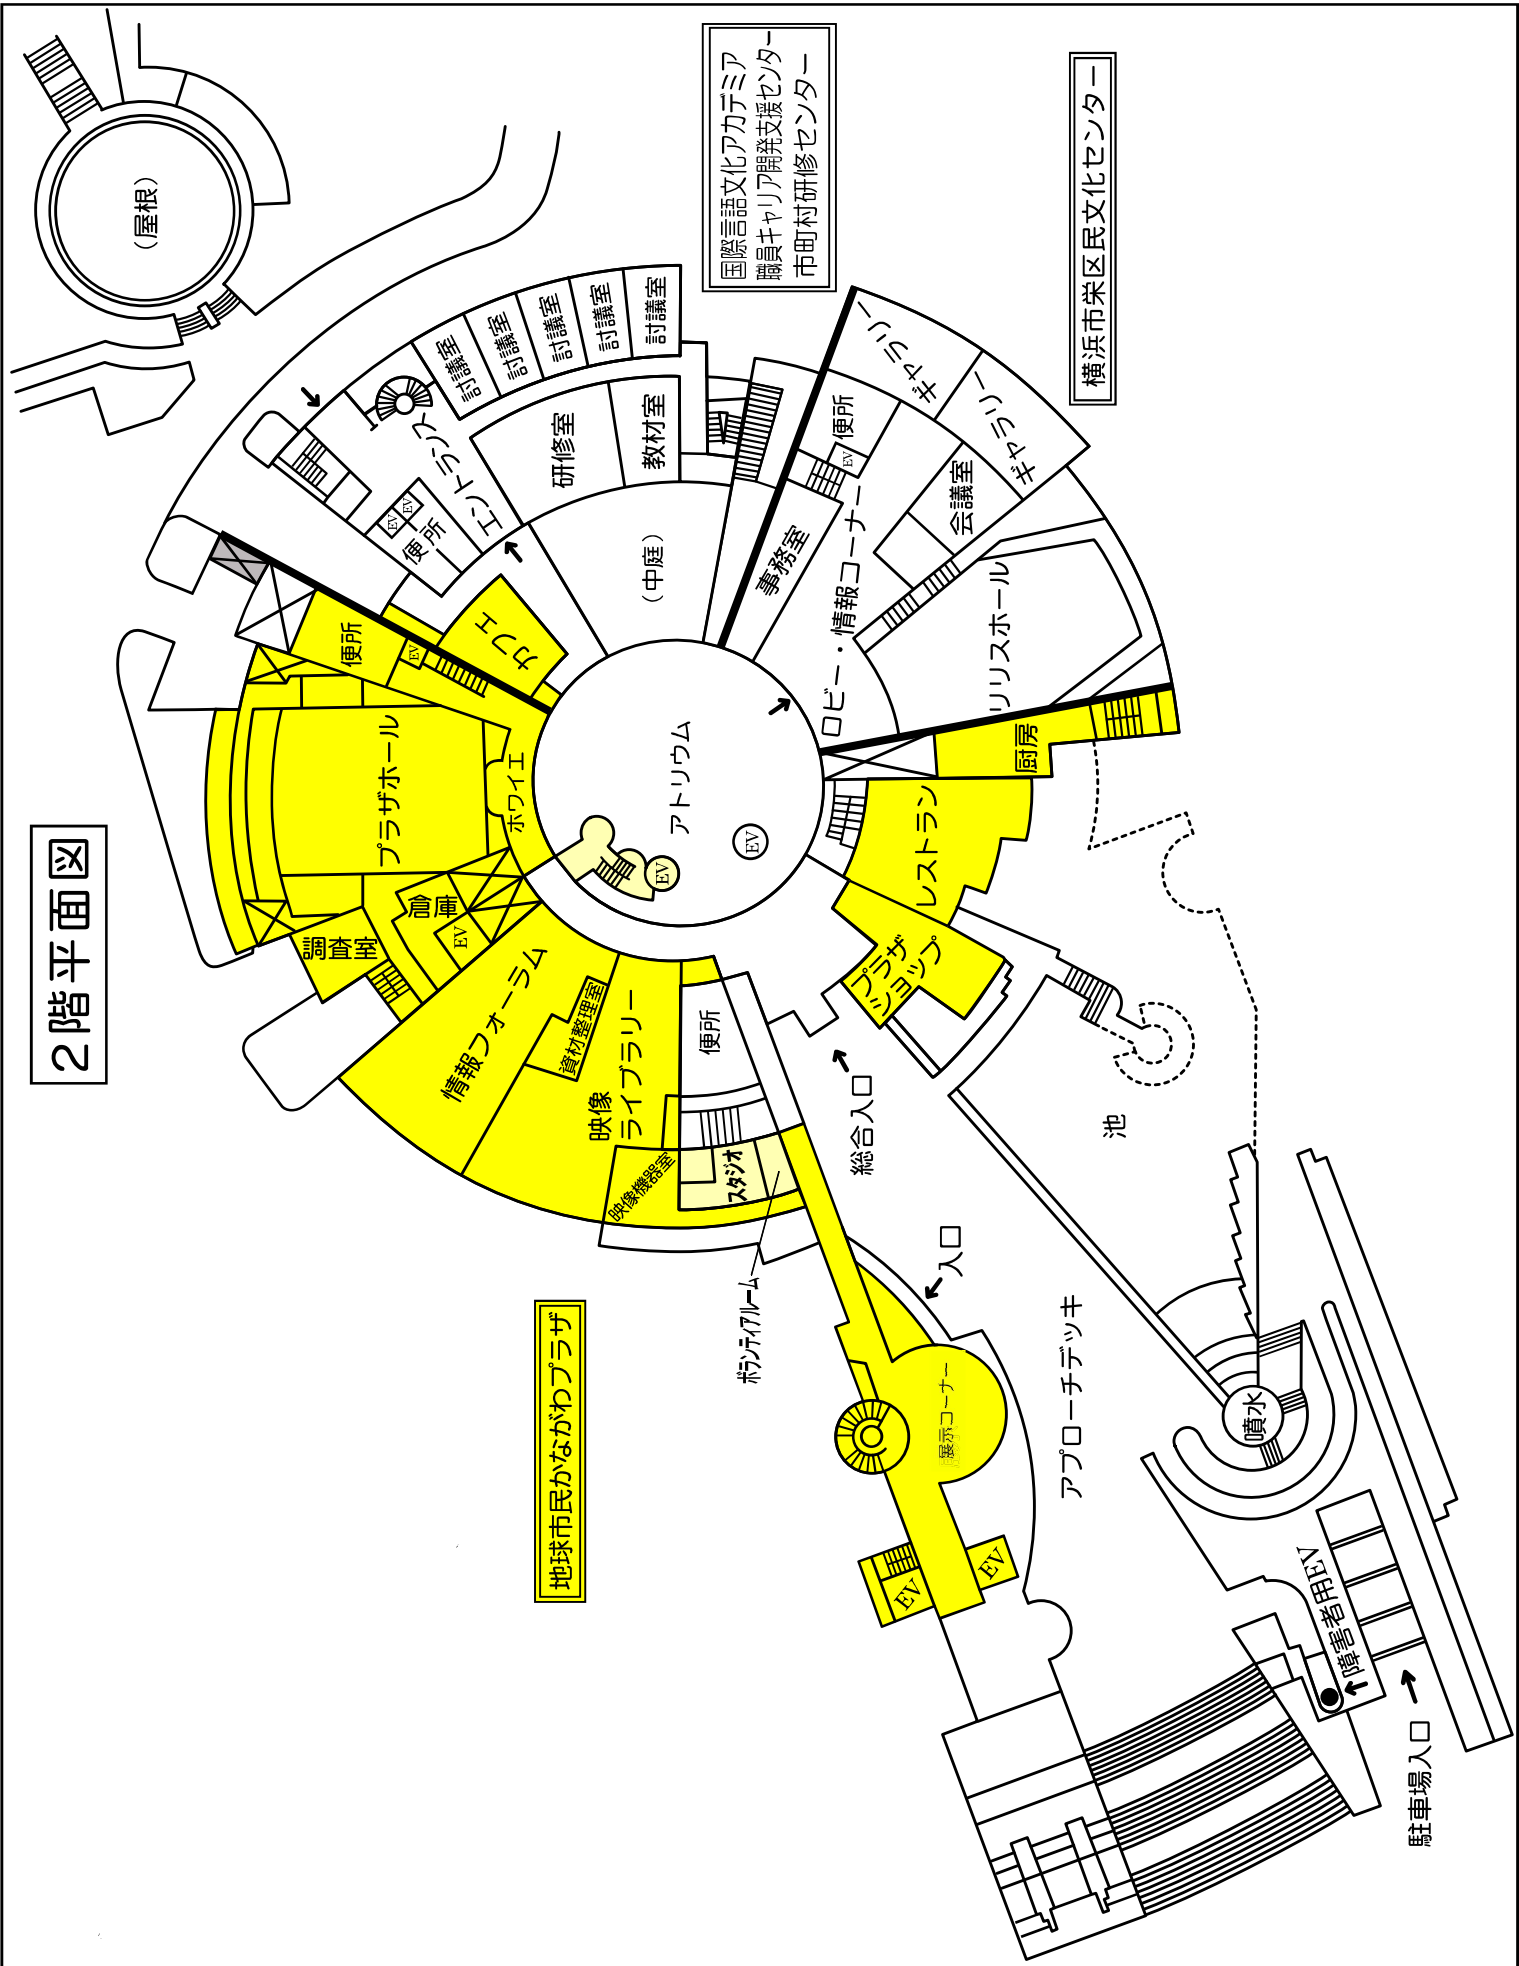

2階平面図

国際言語文化アカデミア
職員キャリア開発支援センター
市町村研修センター

横浜市民文化センター

地球市民ながわプラザ