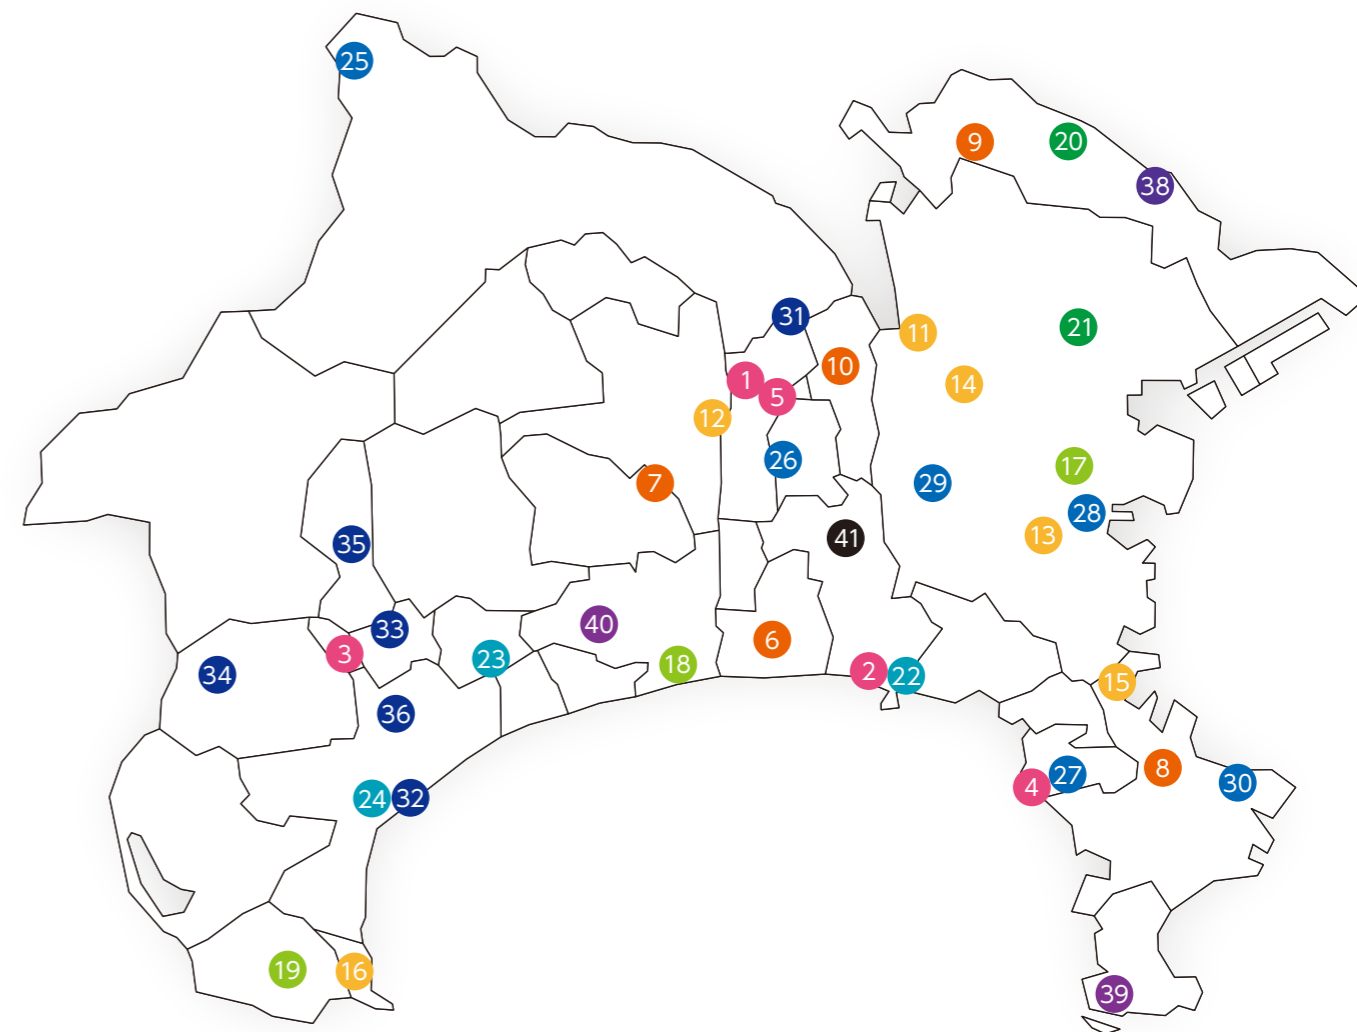

⑥まちぢから協議会(茅ヶ崎市) ……16

⑱真鶴テックラボ(真鶴町) ……36

⑳0馬堀海岸遊歩道早朝ランニング(横須賀市) …64

み

⑲合同会社MISAKI STAYLE(ミサキスタイル)(三浦市) …82

⑳溝の口減災ガールズ(川崎市) ……44

③みなみ自治会(開成町) ……10

⑩南林間地区たすけあいセンター(大和市) ……24

む

⑳虫沢古道を守る会(松田町) ……74

め

⑳めだかサポーターの会(小田原市) ……76

や

⑳4矢倉沢地域おこし委員会(南足柄市) ……72

ゆ

⑳6夕やけ綾西歌くらぶ(綾瀬市) ……56

⑳8一般社団法人ユースクラシック(横浜市) ……60

⑱NPO法人湯河原げんき隊(湯河原町) ……42

よ

⑱横浜橋通商店街(横浜市) ……38

わ

⑱認定NPO法人若葉台(横浜市) ……26

活動事例マップ

※⑳7は、横浜市、川崎市、相模原市、平塚市、鎌倉市、小田原市、茅ヶ崎市、厚木市、南足柄市、開成町の10地域で活動