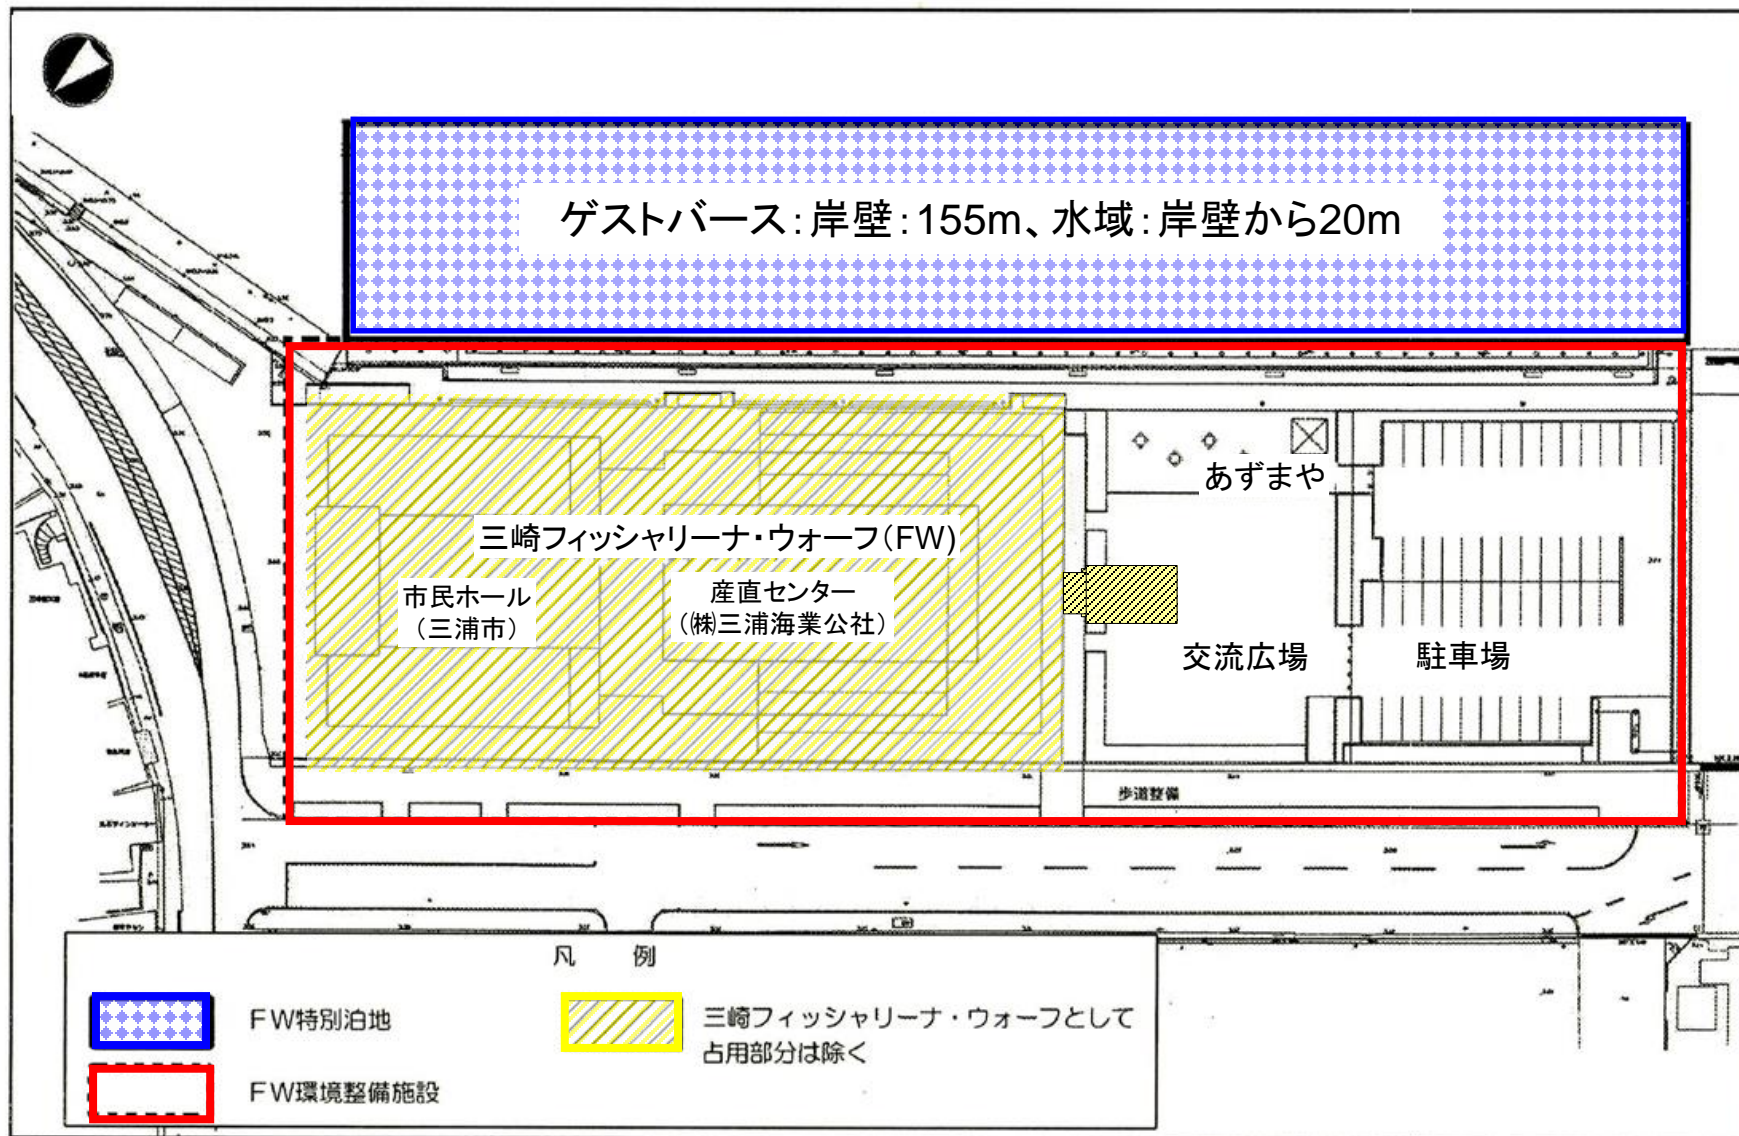

本港特別泊地・本港環境整備施設平面図

本港特別泊地・本港環境整備施設照明位置図

● 照明

施設写真

本港特別泊地の利用状況(盛期)

船を係留できるのは、青いラインの岸壁

交流広場とあずまや

駐車場

照明灯写真

特定目的岸壁内照明(7基)

道路照明(6基)

駐車場管理機器と照明(4基)

交流広場内照明(4基)