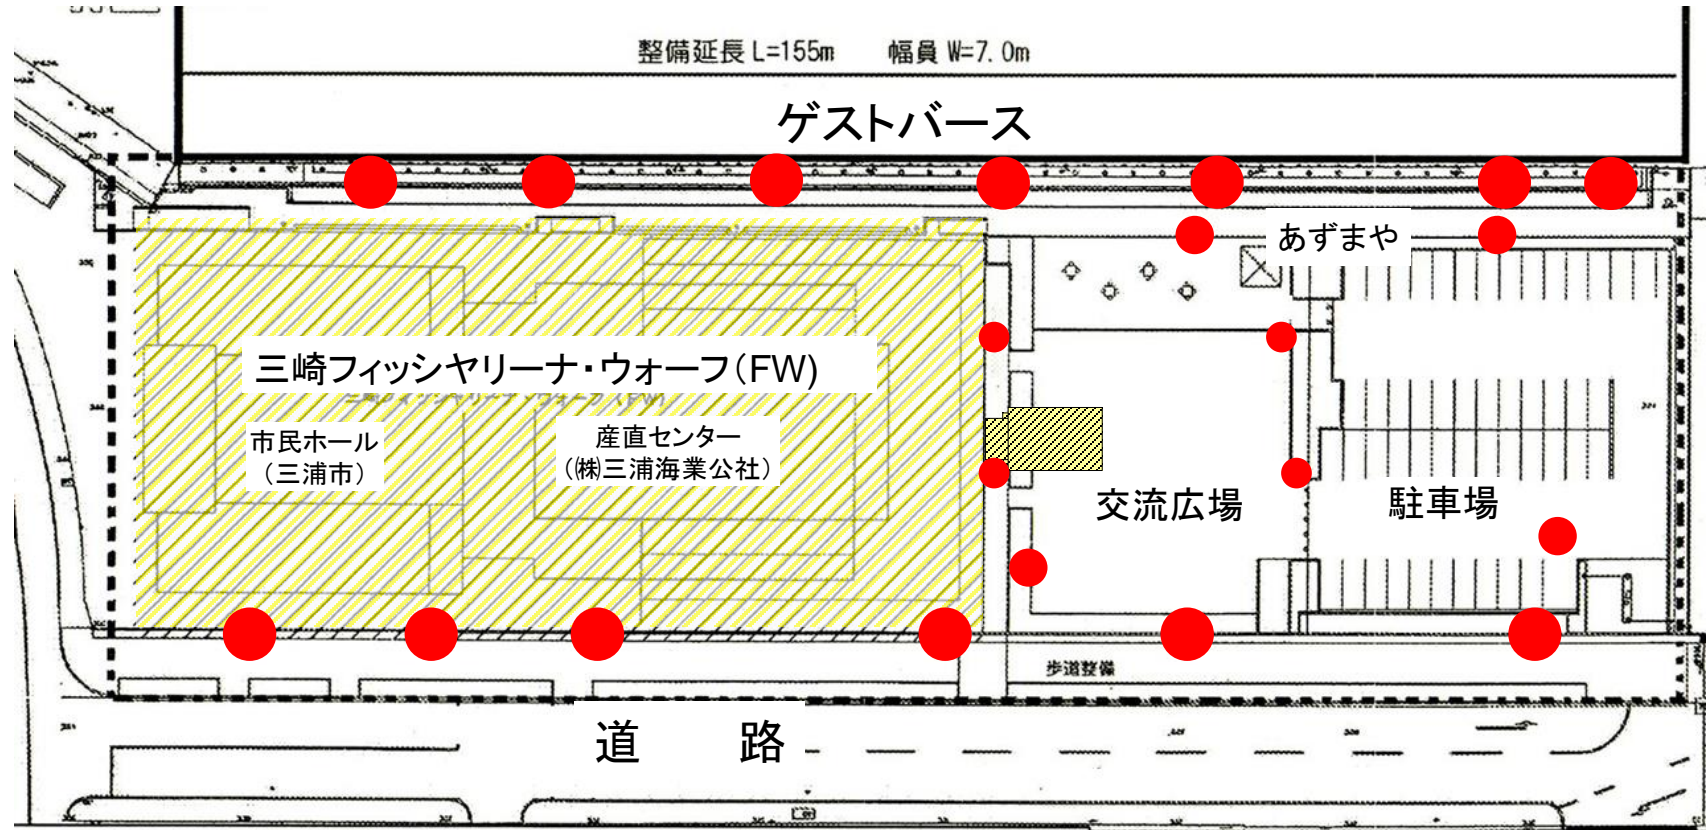

本港特別泊地・本港環境整備施設平面図

本港特別泊地・本港環境整備施設照明位置図

● 照明

施設写真

本港特別泊地の利用状況(盛期)

船を係留できるのは、青いラインの岸壁

交流広場とあずまや

駐車場

照明灯写真

特定目的岸壁内照明(7基)

道路照明(6基)

駐車場管理機器と照明(4基)

交流広場内照明(4基)