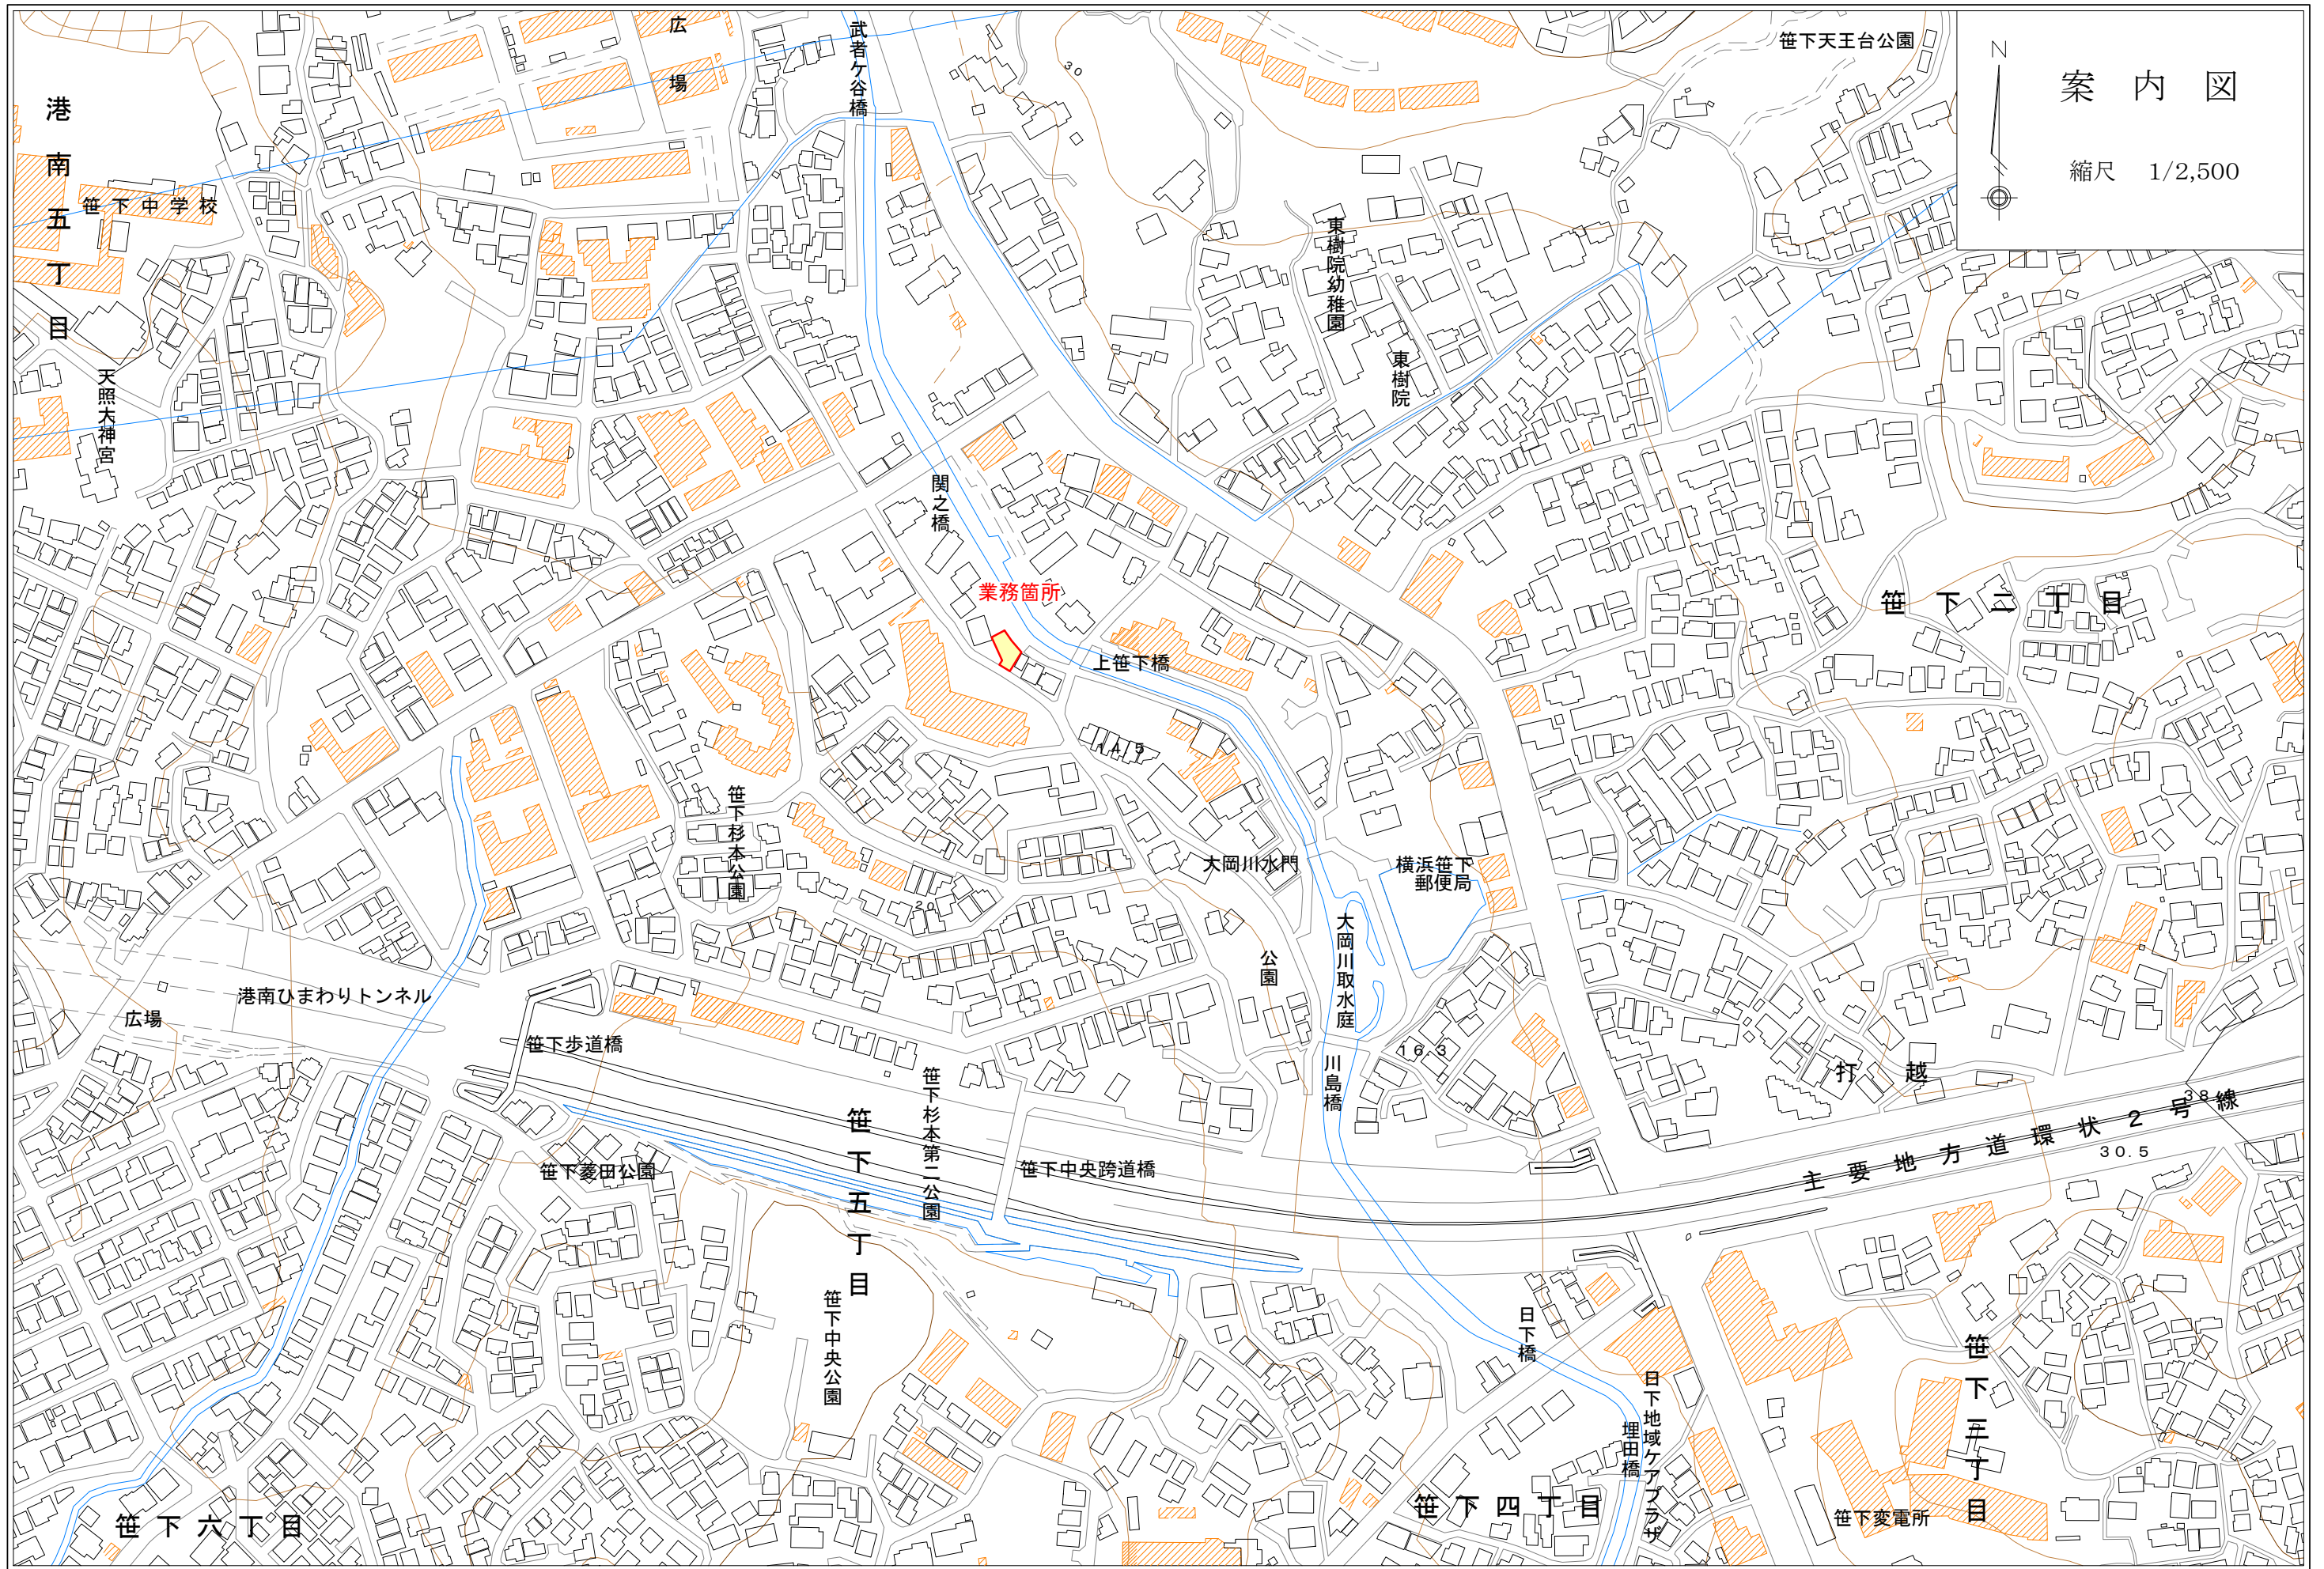

案内図

縮尺 1/2,500

港南五丁目

笹下中学校

天照大神宮

広場

武者ヶ谷橋

笹下天王台公園

東樹院幼稚園

東樹院

関之橋

業務箇所

上笹下橋

笹下六丁目

笹下杉本公園

大岡川水門

横浜笹下郵便局

港南ひまわりトンネル

広場

笹下歩道橋

大岡川取水庭

川島橋

打越

笹下菱田公園

笹下中央跨道橋

主要地方道環状2号線 30.5

笹下五丁目

笹下杉本第二公園

日下橋

日下地域ケヤキ広場  
埋田橋

笹下五丁目

笹下変電所