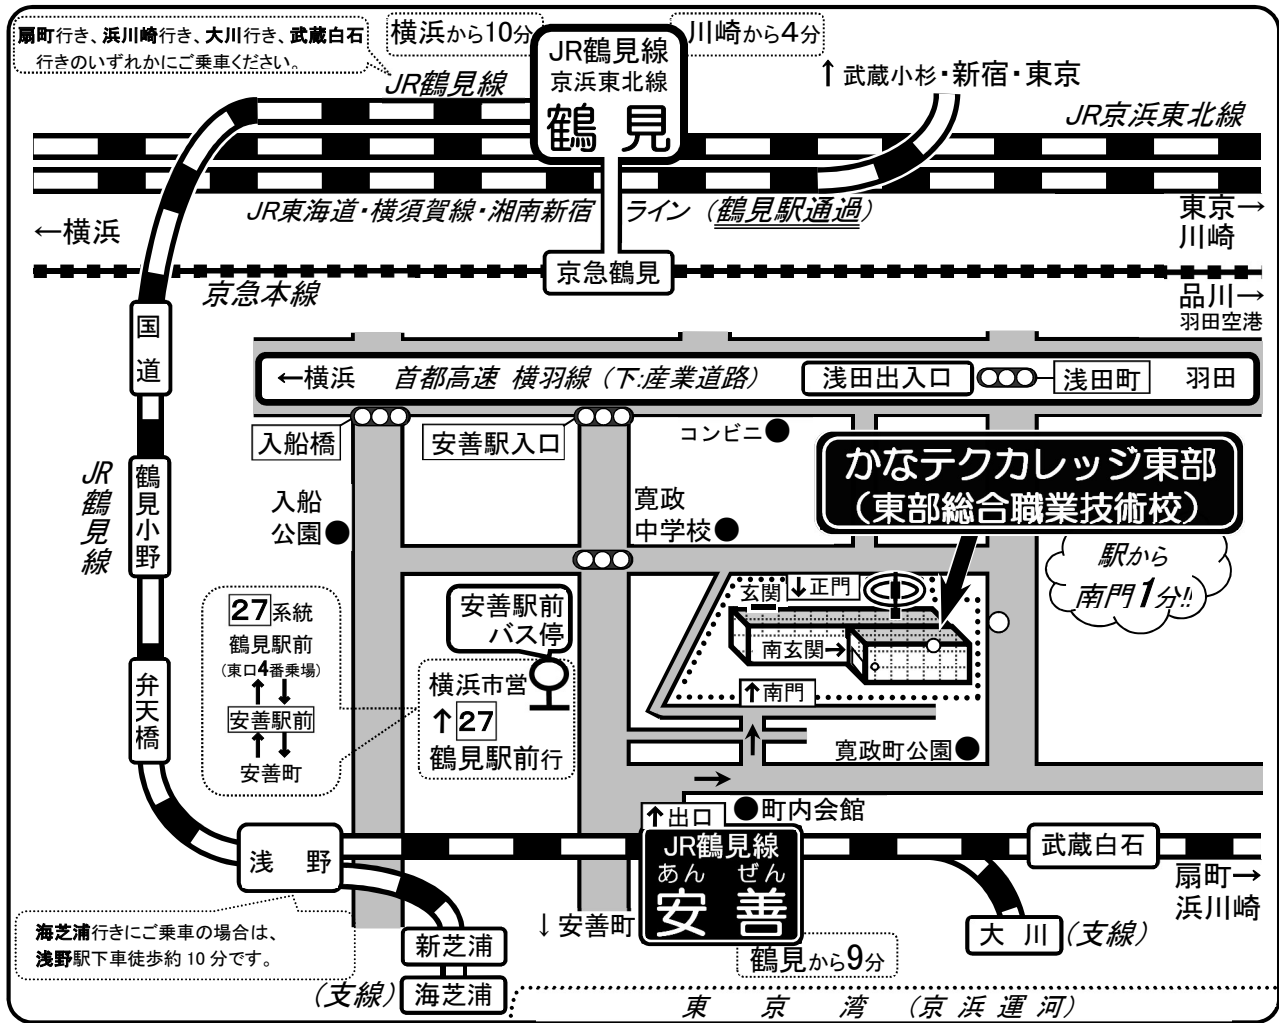

# かなテクカレッジ東部(東部総合職業技術校)への案内図

平日 JR 鶴見線 時刻表 (鶴見⇄安善) \* 土休日時刻表は裏面にあります。

JR鶴見線(下り)		2024年3月16日改正	
時	鶴見 発 ⇒ 安善 (扇町、浜川崎、武蔵白石、大川行)	平日	
5	56		海芝浦行 (浅野下車 徒歩10分)
6	10 30 39 50 59		
7	02 12 25 34 39 49 55		
8	02 07 16 21 26 32 55	12 45	
9	08 45	30	
10	10 30	50	
11	10 30 50		
12	30 50	10	
13	10 50	30	
14	10 30	50	
15	10 30 50		
16	10 31 43	20 53	
17	03 13 18 29 37 45 59	08 23 52	
18	14 32 40	19	
19	10 22 50	00 35	
20	05 20 50	35	
21	05 35	55	
22	15 35		
23	15		

乗車時間：安善まで9分、浅野まで7分  
 ④番線発 無印：③番線発

JR鶴見線(上り)		2024年3月16日改正	
時	安善 発 ⇒ 鶴見 (全列車 鶴見行)	平日	
5			浅野発
6	08 24 45 55		(④番線)
7	07 18 22 30 42 55		
8	00 09 12 20 27 35 40 48 55	05 33	
9	07 29 45	19	
10	18 38 58	00	
11	38 58	20	
12	18 58	40	
13	18 38		
14	18 38 58	00	
15	38 58	20	
16	18 40	57	
17	01 17 33 38 53	12 26 47	
18	02 07 19 28 47 58	13 38	
19	10 38 48	24	
20	19 33 48	04	
21	23 43	04	
22	03 43	24	
23	03 40		

乗車時間：安善から9分、浅野から7分

JR 鶴見線  
 2024年  
 3月16日  
 市営バス  
 2022年  
 4月1日  
 ダイヤ改正

(裏面) 東部総合職業技術校(かなテクカレッジ東部)へのご案内

**土休日** JR 鶴見線 時刻表 (鶴見⇄安善) \* 平日時刻表は表面にあります。

JR鶴見線(下り) 2024年3月16日改正			JR鶴見線(上り) 2024年3月16日改正		
時	鶴見 発 ⇒ 安善 (扇町, 浜川崎, 武蔵白石, 大川行)	土休日	時	安善 発 ⇒ 鶴見 (全列車 鶴見行)	土休日
5	56	海芝浦行 (浅野下車 徒歩10分)	5		浅野発 (4番線)
6	20 42 55		6	08 28 48	
7	12 22 42 52		7	10 30 40 57	
8	10 22 38	01 54	8	10 26 39 50	19
9	04 45	22	9	07 33	21 56
10	10 30	50	10	15 38 58	
11	10 30 50		11	38 58	20
12	30 50	10	12	18 58	40
13	10 50	30	13	18 38	
14	10 30	50	14	18 38 58	00
15	10 30 50		15	38 58	20
16	30 40	10 50	16	18 58	39
17	00 10 30 40	20 50	17	18 28 38 58	09 48
18	00 11 33 45 55	22	18	18 29 40	09 51
19	05 25	40	19	03 13 26 43	59
20	00 15	30	20	11 31 48	
21	00 50		21	30	04
22	35		22	18	
23	15		23	03 40	