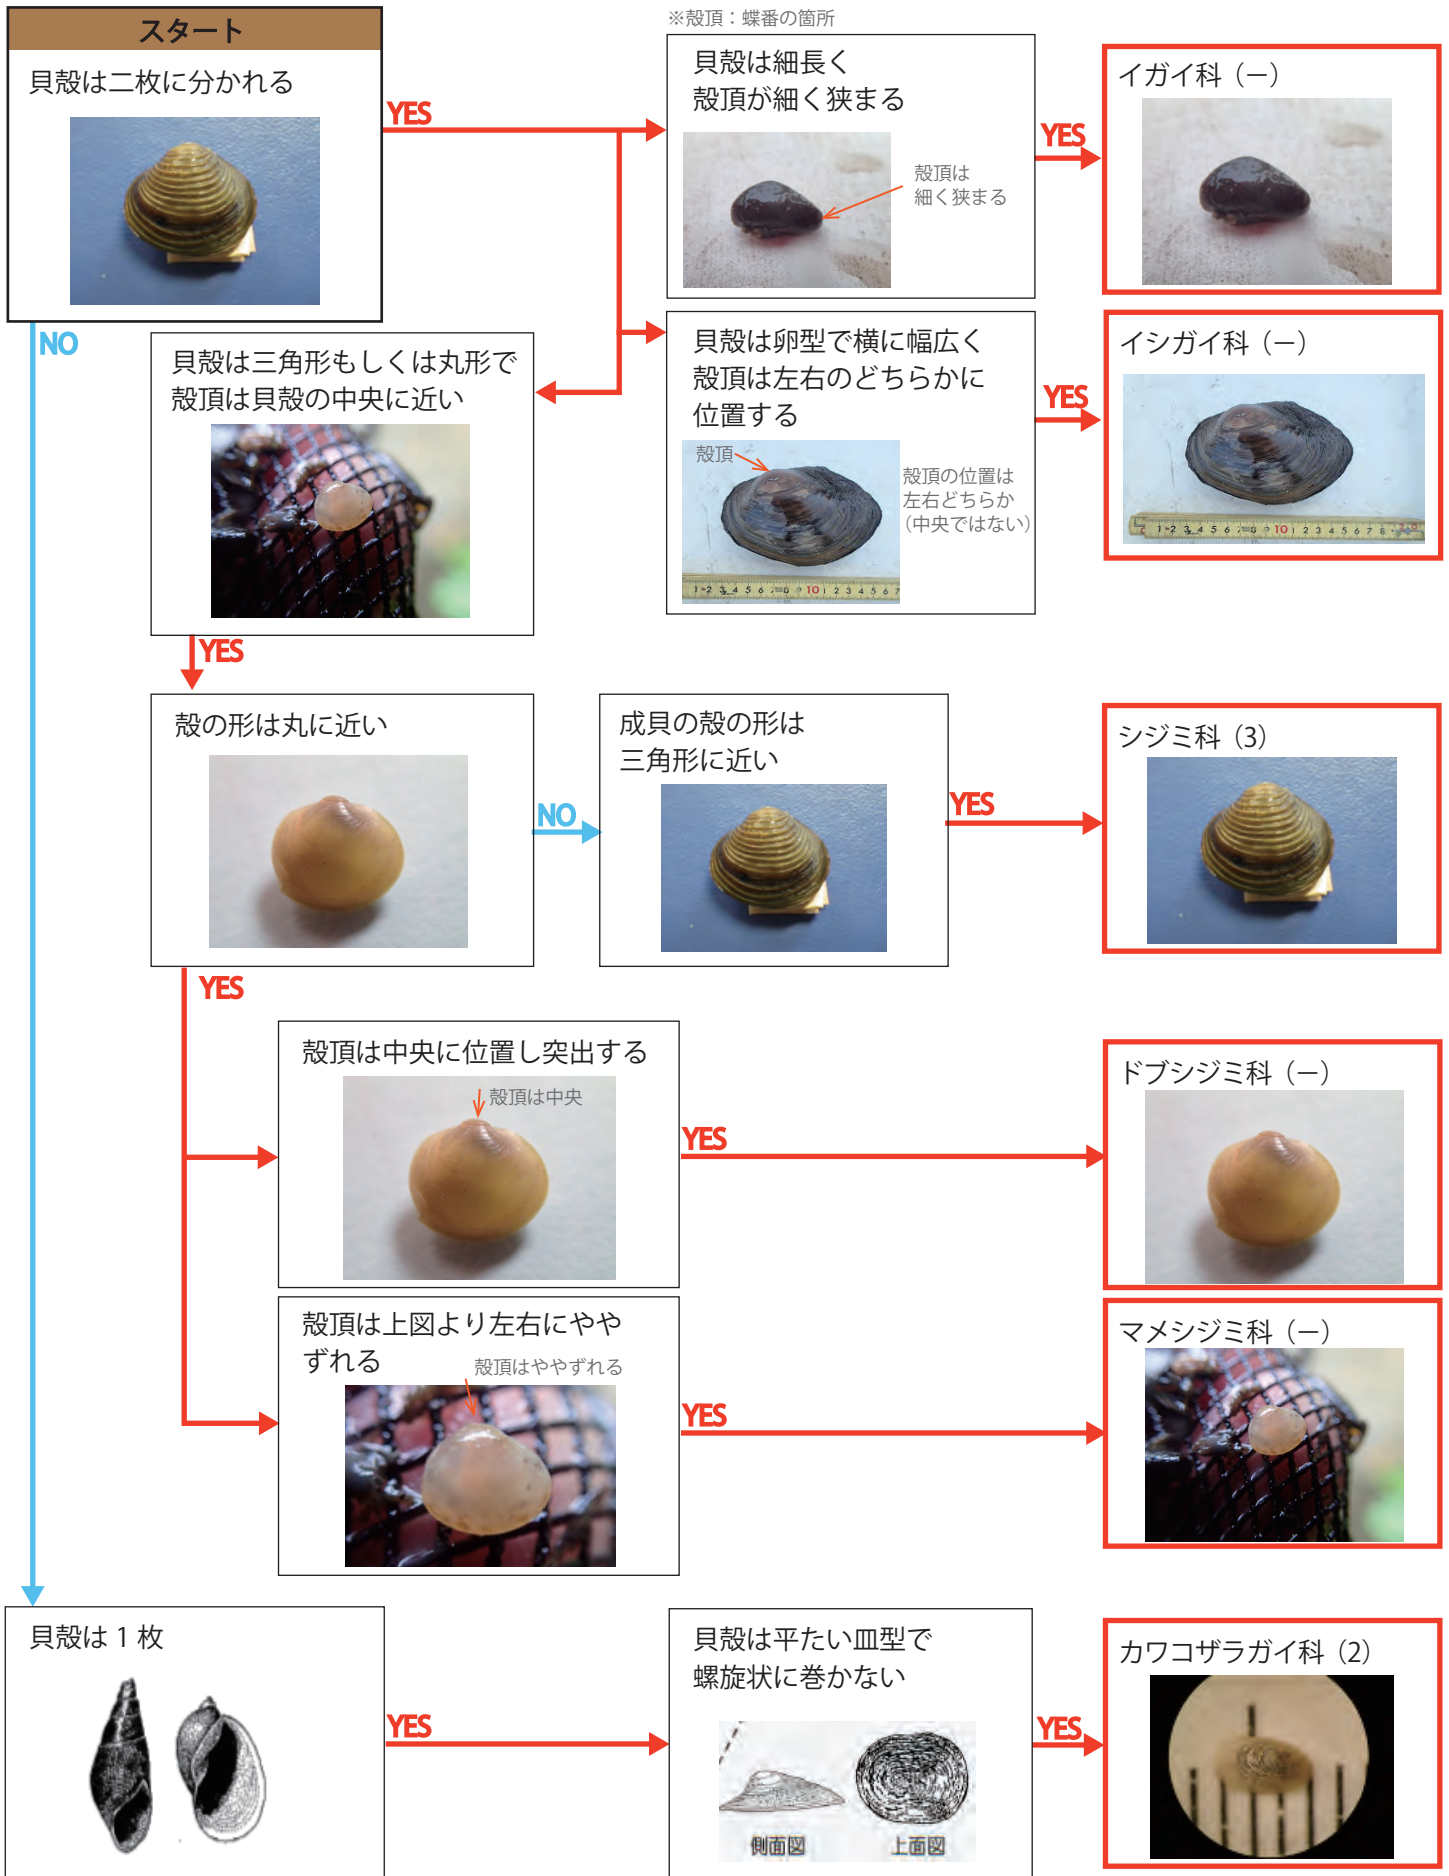

# 検索L: 体に節がない動物(貝類)

※ () 内の数値はスコア値

# 検索L-2:体に節がない動物(貝類)2

※ () 内の数値はスコア値