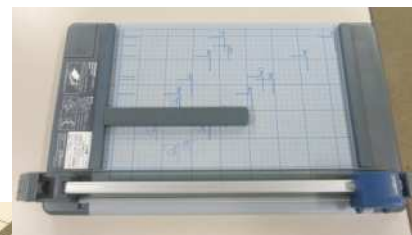

●DVDプレーヤー

● スクリーン (100インチ たて165cm×よこ202cm)

● CDラジカセ

ご利用の際は予約をお願いします。予約がないものについては当日でもご利用いただけます。

青少年サポートプラザ貸出物品一覧(2)

サポートプラザにて貸出しをしている物品です。

ご利用したい物品がありましたらお気軽にお申し付けください。

●看板

●裁断機(2種)

●パーティション

●卓球台など

● テーブルゲーム類
(オセロ/ウノ/将棋/トランプ)

● ウレタンマット 96枚
(たて42cm×よこ42cm)

● プラレールセット

ご利用の際は予約をお願いします。予約がないものについては当日でもご利用いただけます。

青少年サポートプラザ貸出物品一覧(3)