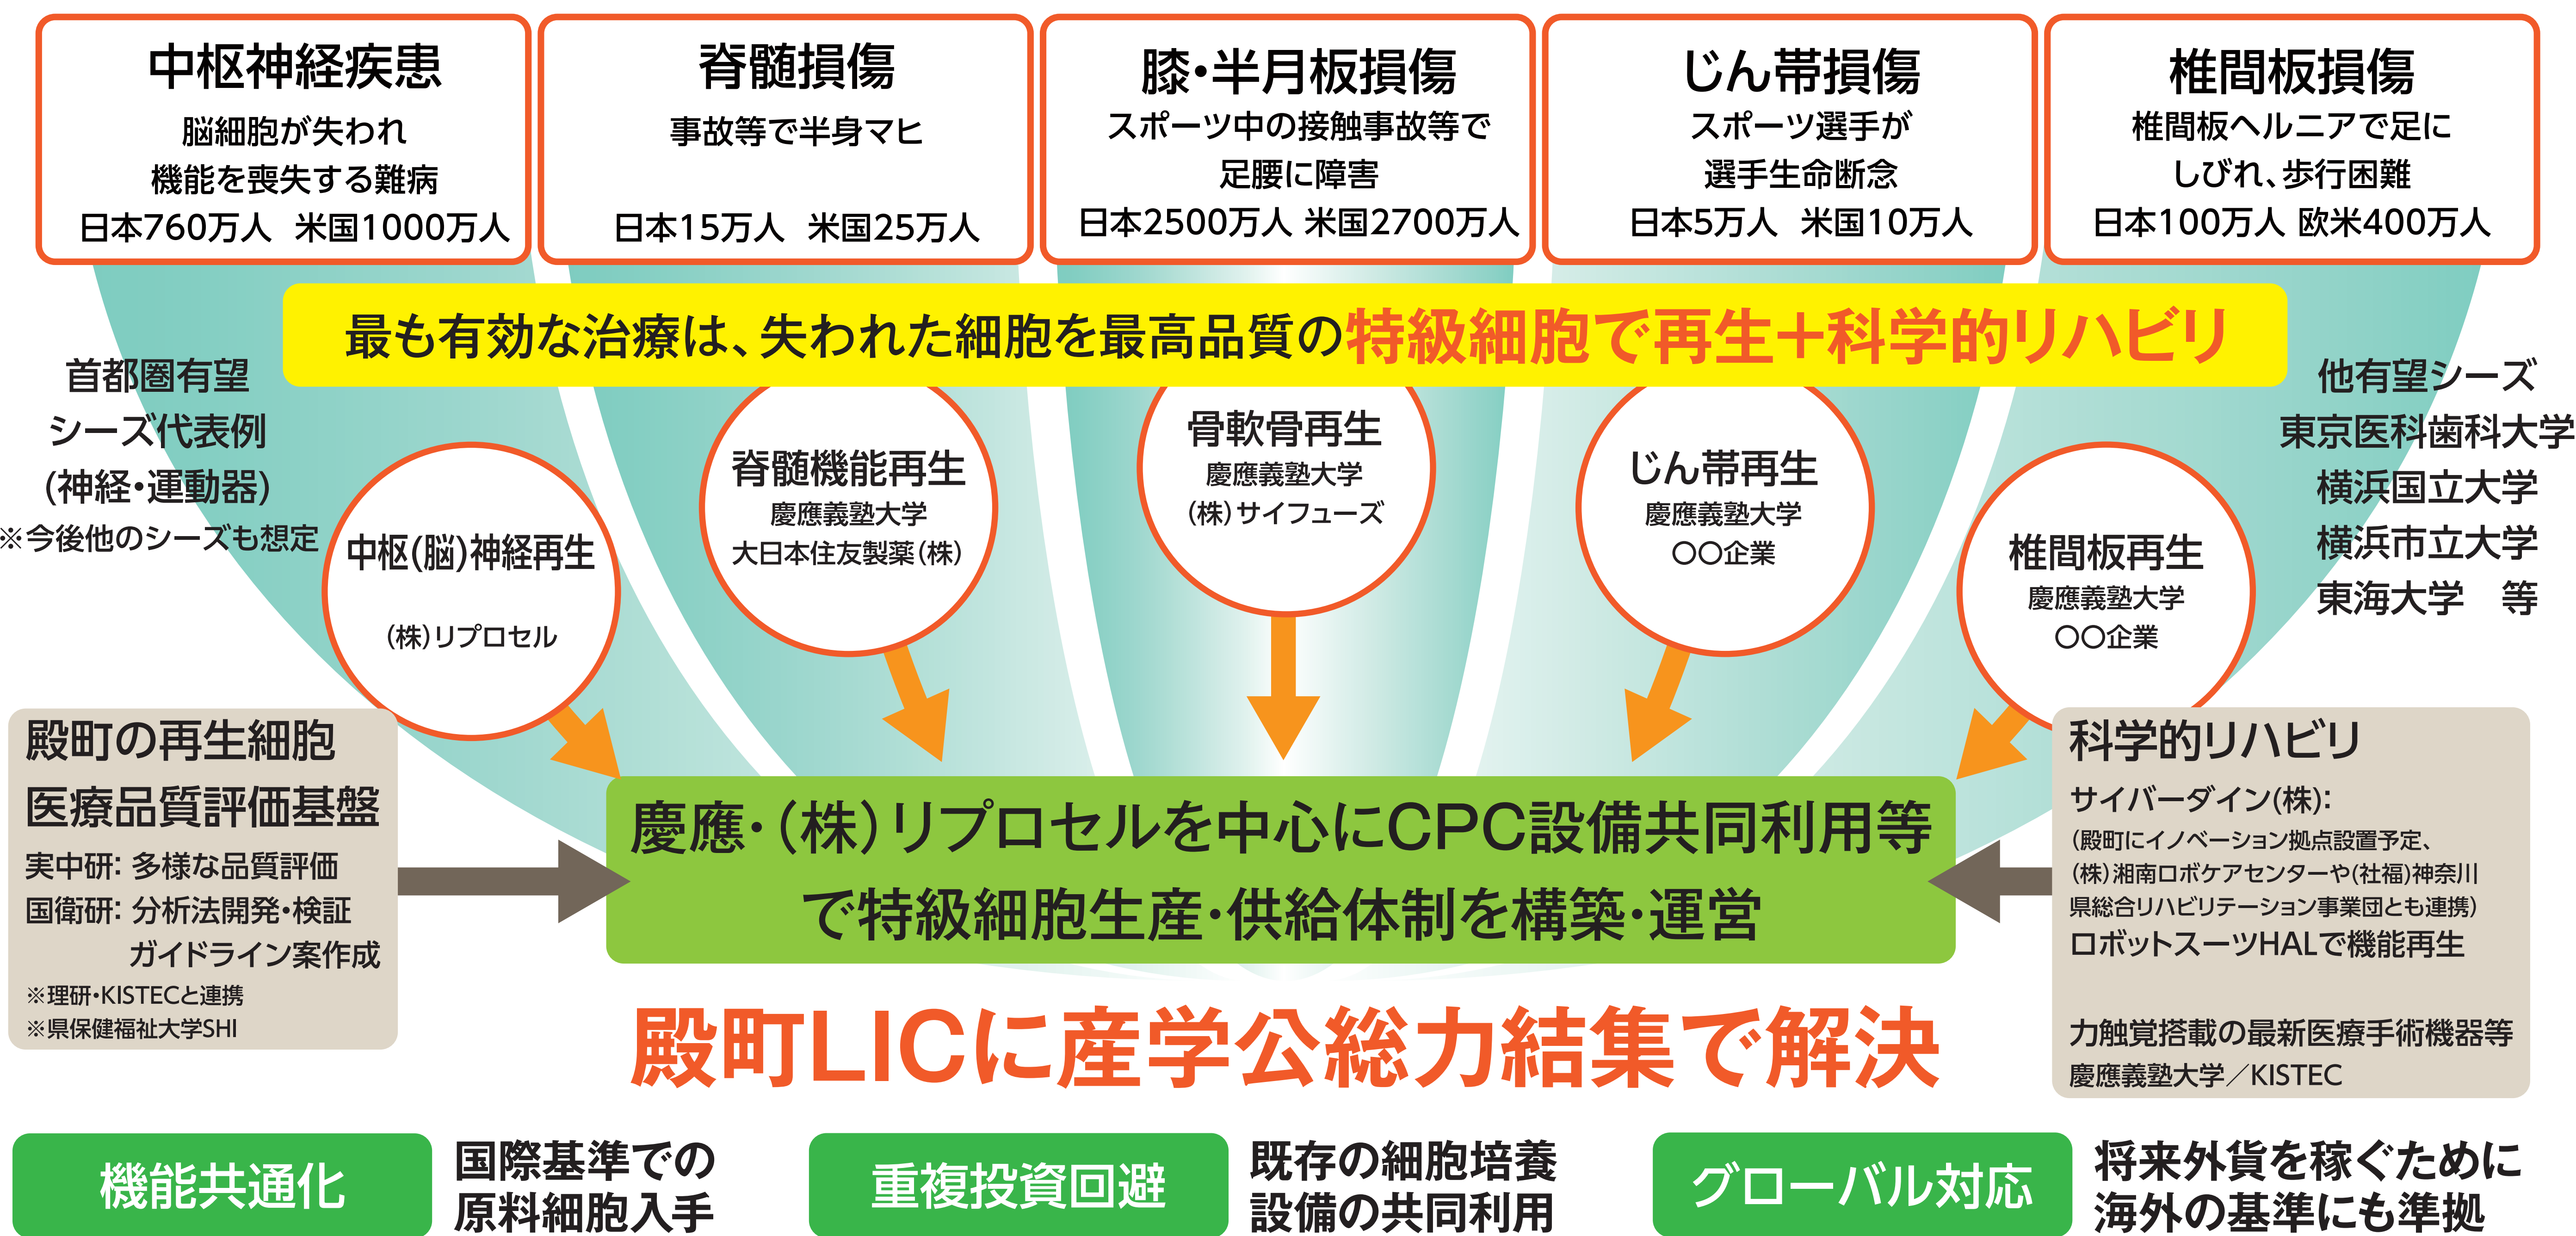

成功事例のノウハウを「神経・運動系」を中心に展開 ～「動ける、歩ける」の喜び・笑顔を社会に届けます～

殿町LICを軸に再生・細胞医療バリューチェーンを構築

- ◎生産と品質評価の一体運営で最高品質特級細胞を安定して生産・供給しグローバル競争力を確保
- ◎殿町ライフイノベーションセンター(LIC)にコンパクトにバリューチェーンを構築