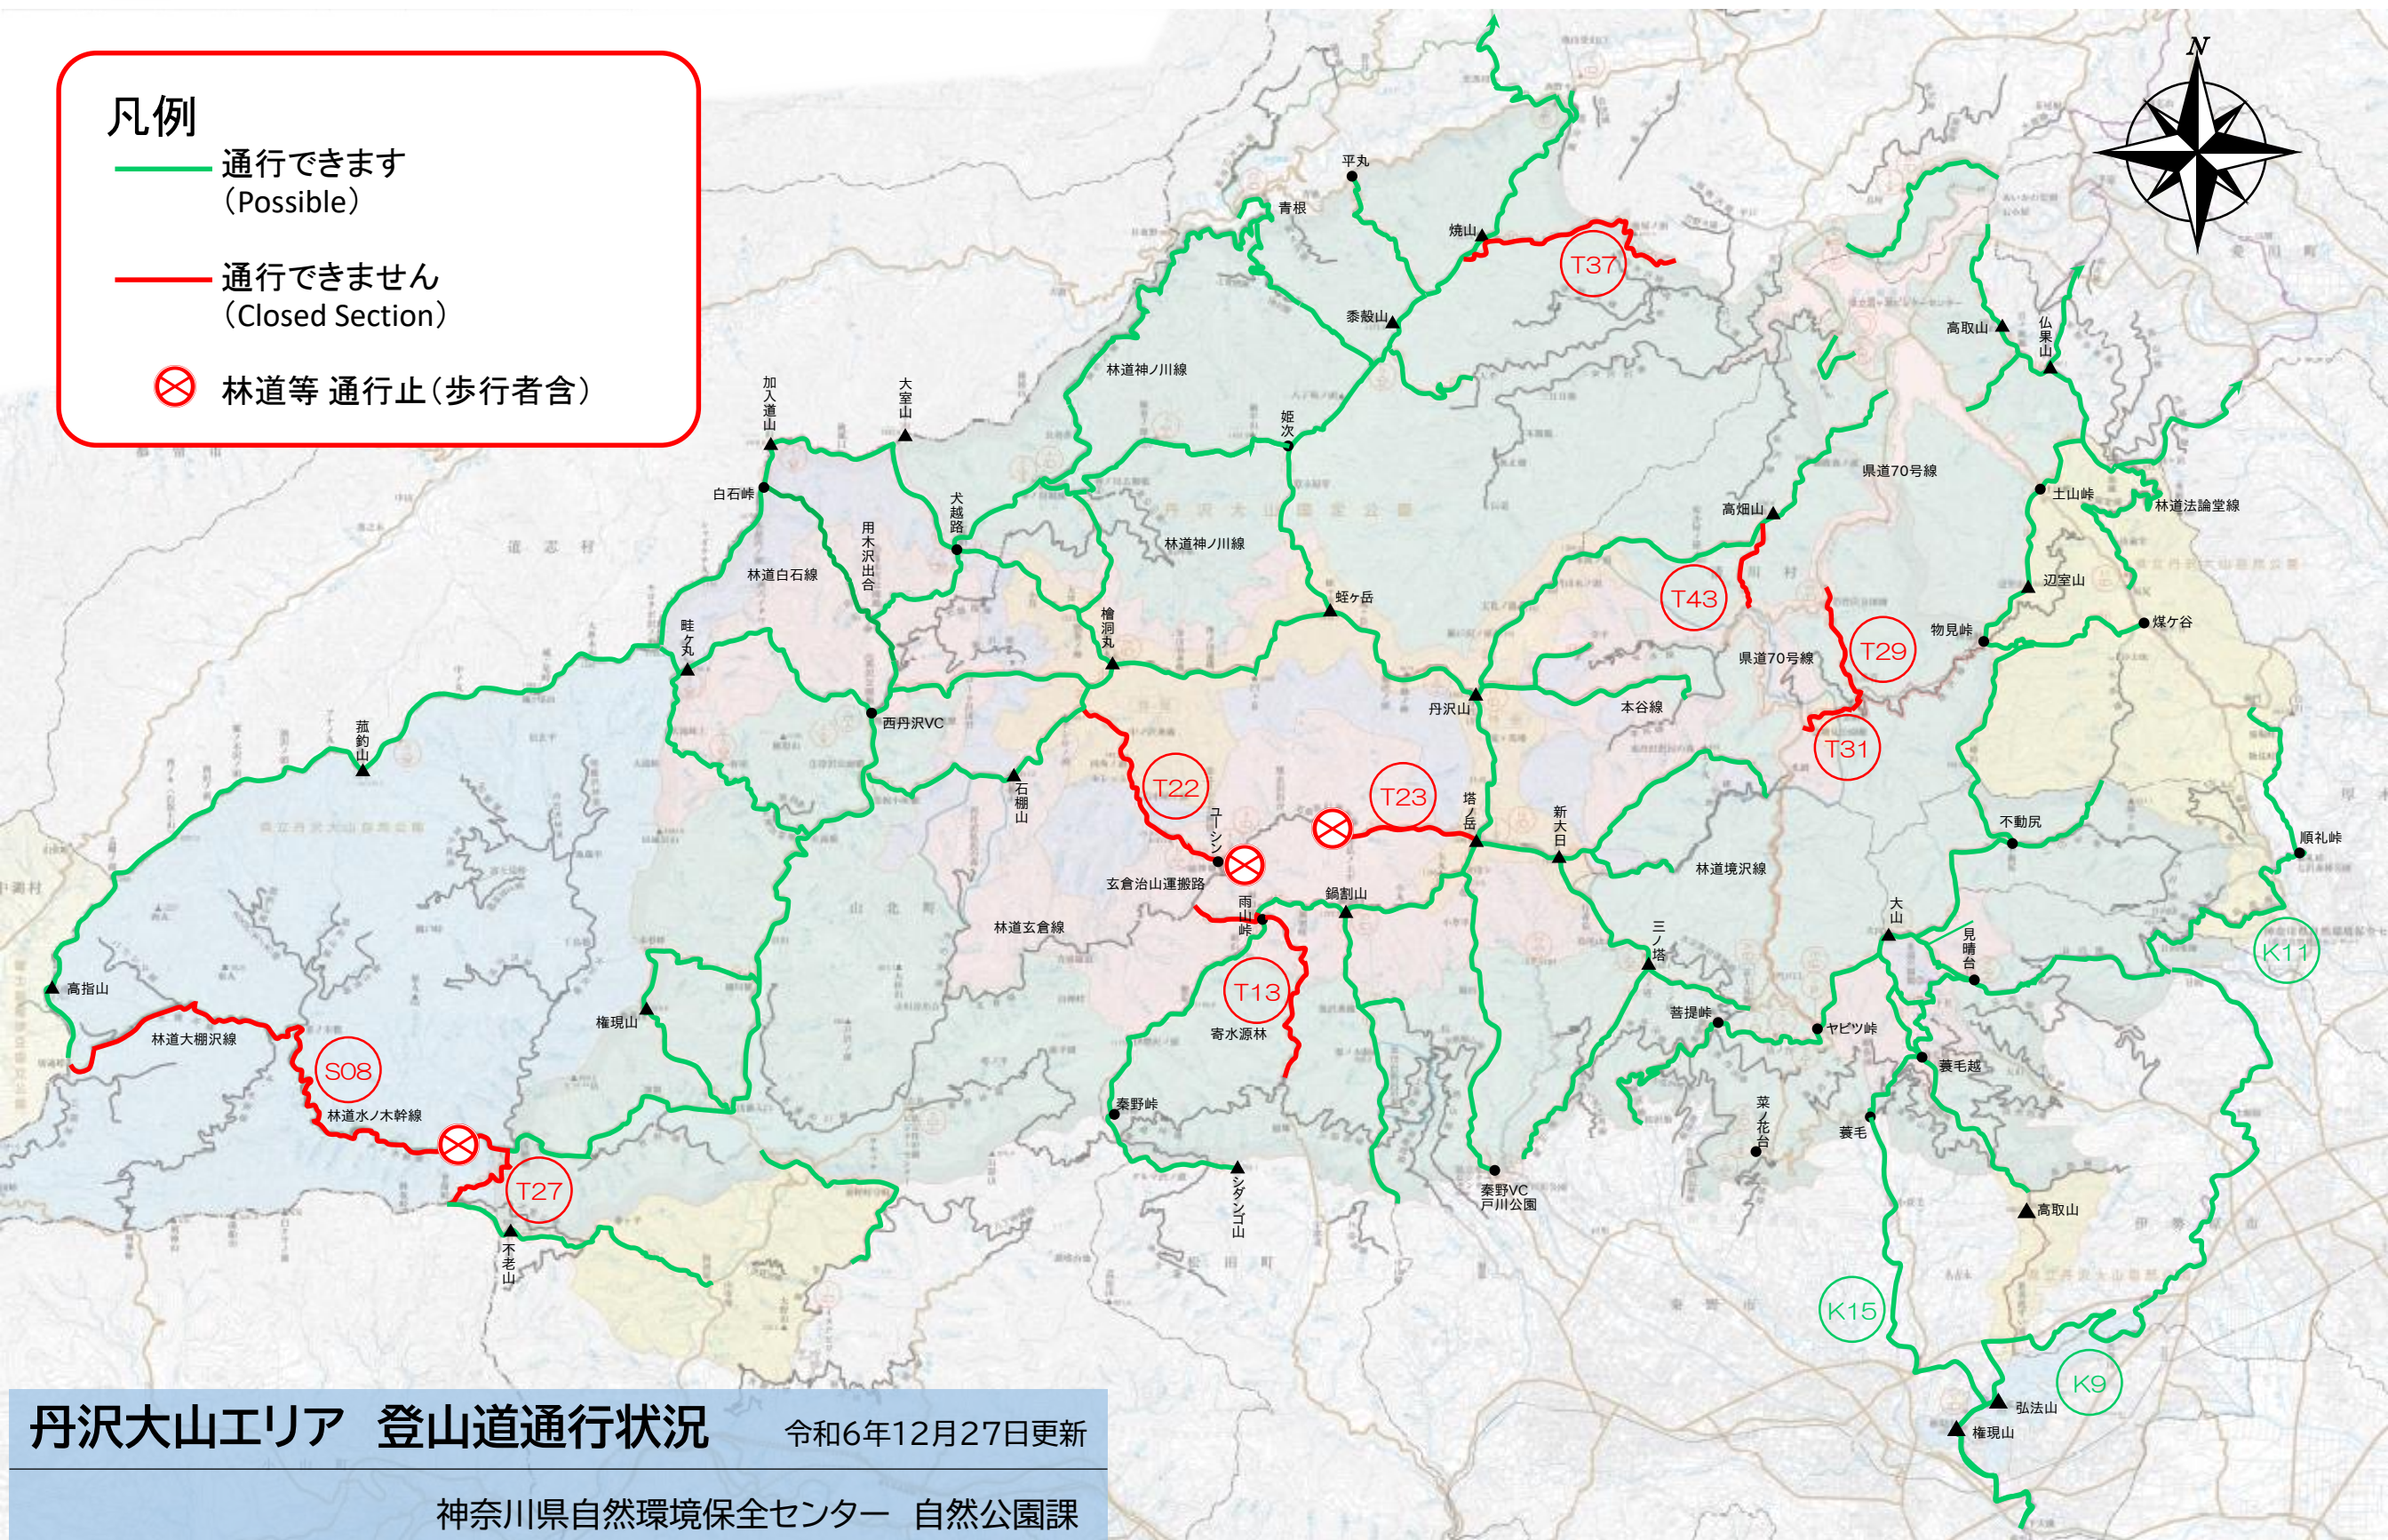

凡例

- 通行できます (Possible)
- 通行できません (Closed Section)
- 林道等 通行止 (歩行者含)

丹沢大山エリア 登山道通行状況 令和6年12月27日更新

神奈川県自然環境保全センター 自然公園課