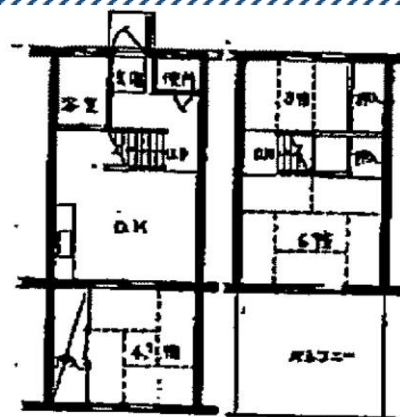

# 上溝団地

所在地 相模原市中央区光が丘3丁目  
築年 昭和42年～46年  
構造 PC造2階建  
間取り 3DK

外観

間取り図

1F

2F

玄関 (I街区6-16棟5号室。以下同じ)

トイレ

台所

台所

浴室

居室1 (1階)

階段

居室3 (2階)

居室2 (2階)

バルコニー

居室1～庭

庭