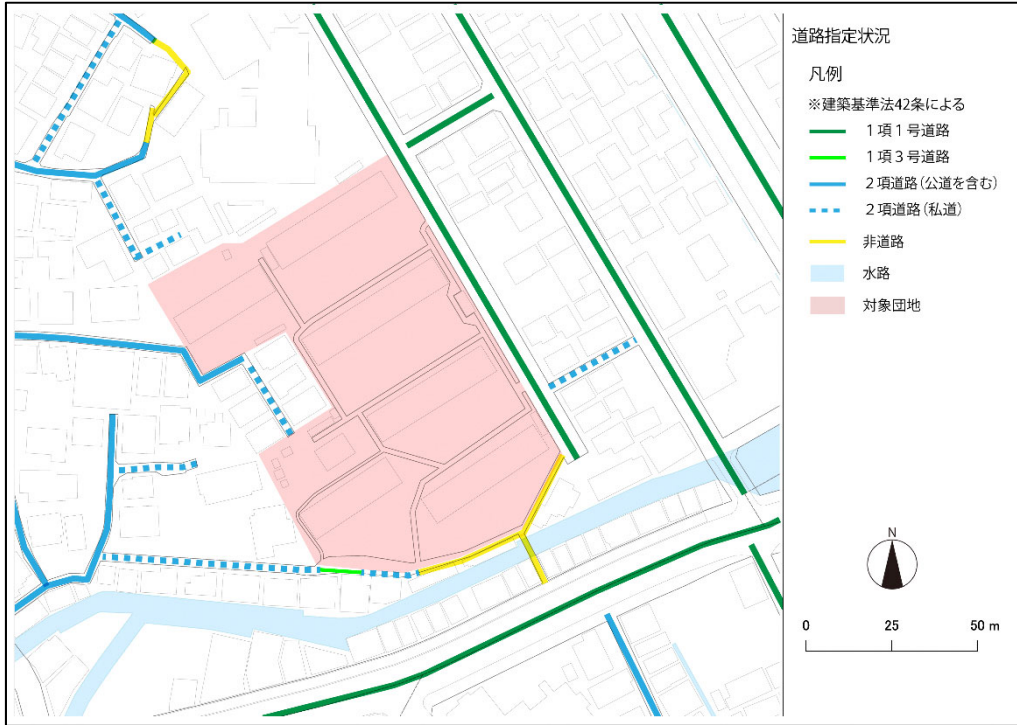

インフラ関係現況図 道路

■ 建築基準法上の道路種別

出典:横須賀市指定道路図をもとに加工

インフラ関係現況図 上水道

インフラ関係現況図 下水道

インフラ関係現況図 電気・電話

インフラ関係現況図 ケーブルテレビ

インフラ関係現況図 都市ガス