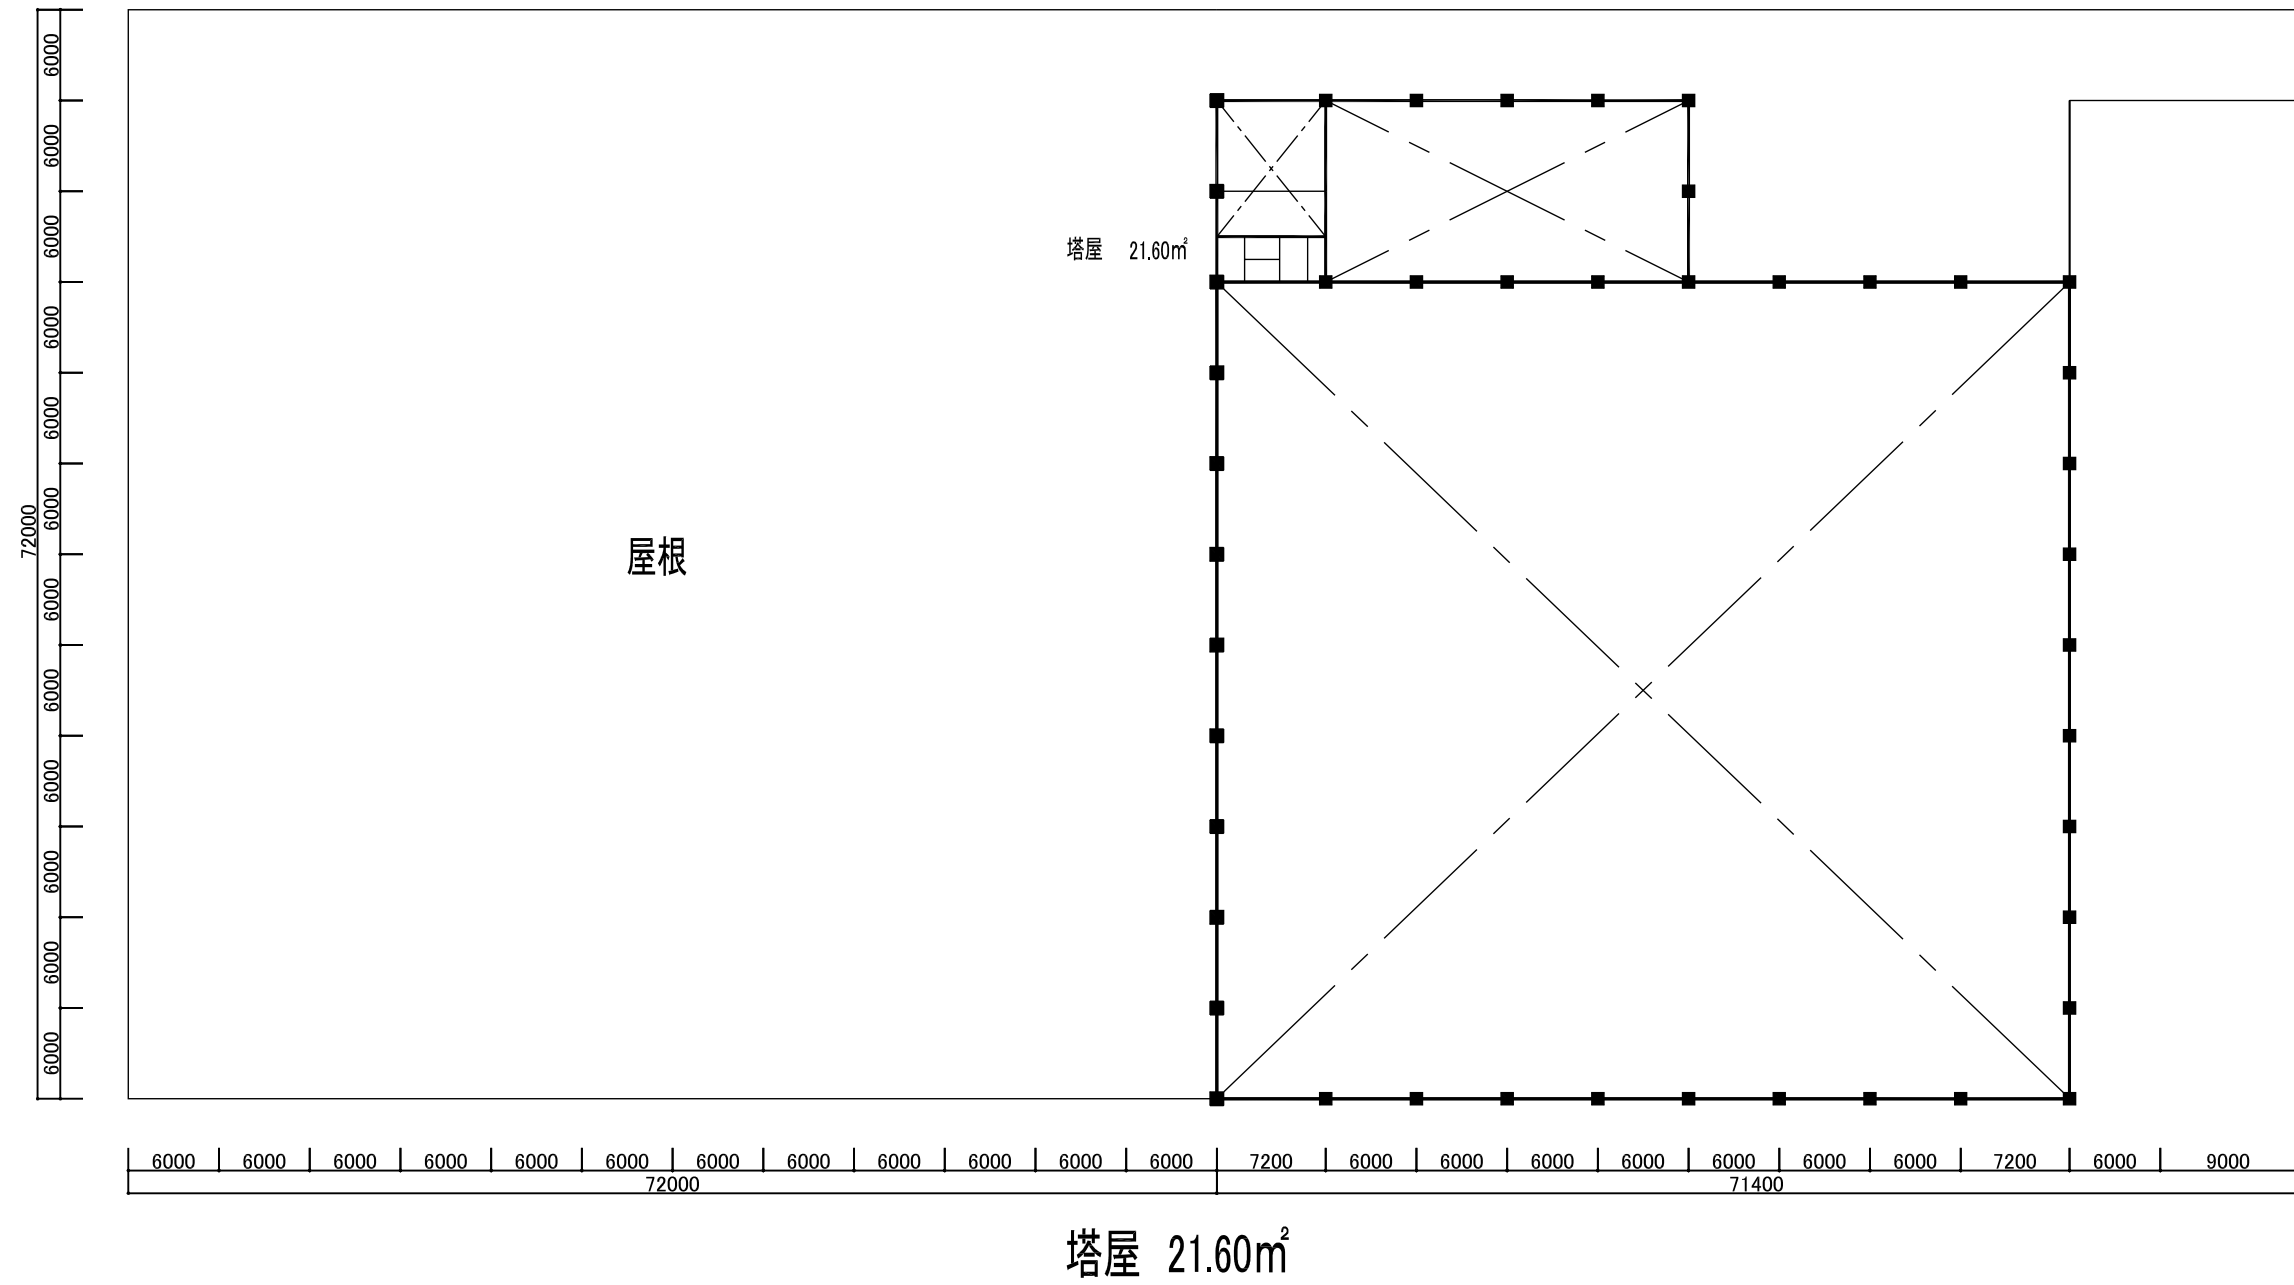

プール 5,184.00㎡

1階 10,324.80㎡

第2アリーナ 5,140.80㎡

合計 14,882.77㎡

<p>件名 神奈川県立体育センター等再整備事業</p>	<p>図面名称 第2アリーナ・プール棟(仮称) 参考レイアウト図</p>	<p>図面番号</p>	<p>作成年月</p>	<p>縮尺 A3 : 1/500</p>	<p>図面番号</p>
---------------------------------	----------------------------------------------	-------------	-------------	--------------------------	-------------

<p>件名 神奈川県立体育センター等再整備事業</p>	<p>図面名称 第2アリーナ・プール棟(仮称) 参考レイアウト図</p>	<p>作成年月</p>	<p>縮尺 A3 : 1/500</p>	<p>図面番号</p>
---------------------------------	----------------------------------------------	-------------	--------------------------	-------------

件名

神奈川県立体育センター等再整備事業

図面名称

第2アリーナ・プール棟(仮称)
参考レイアウト図

作成年月

縮尺

A3 : 1/500

図面番号