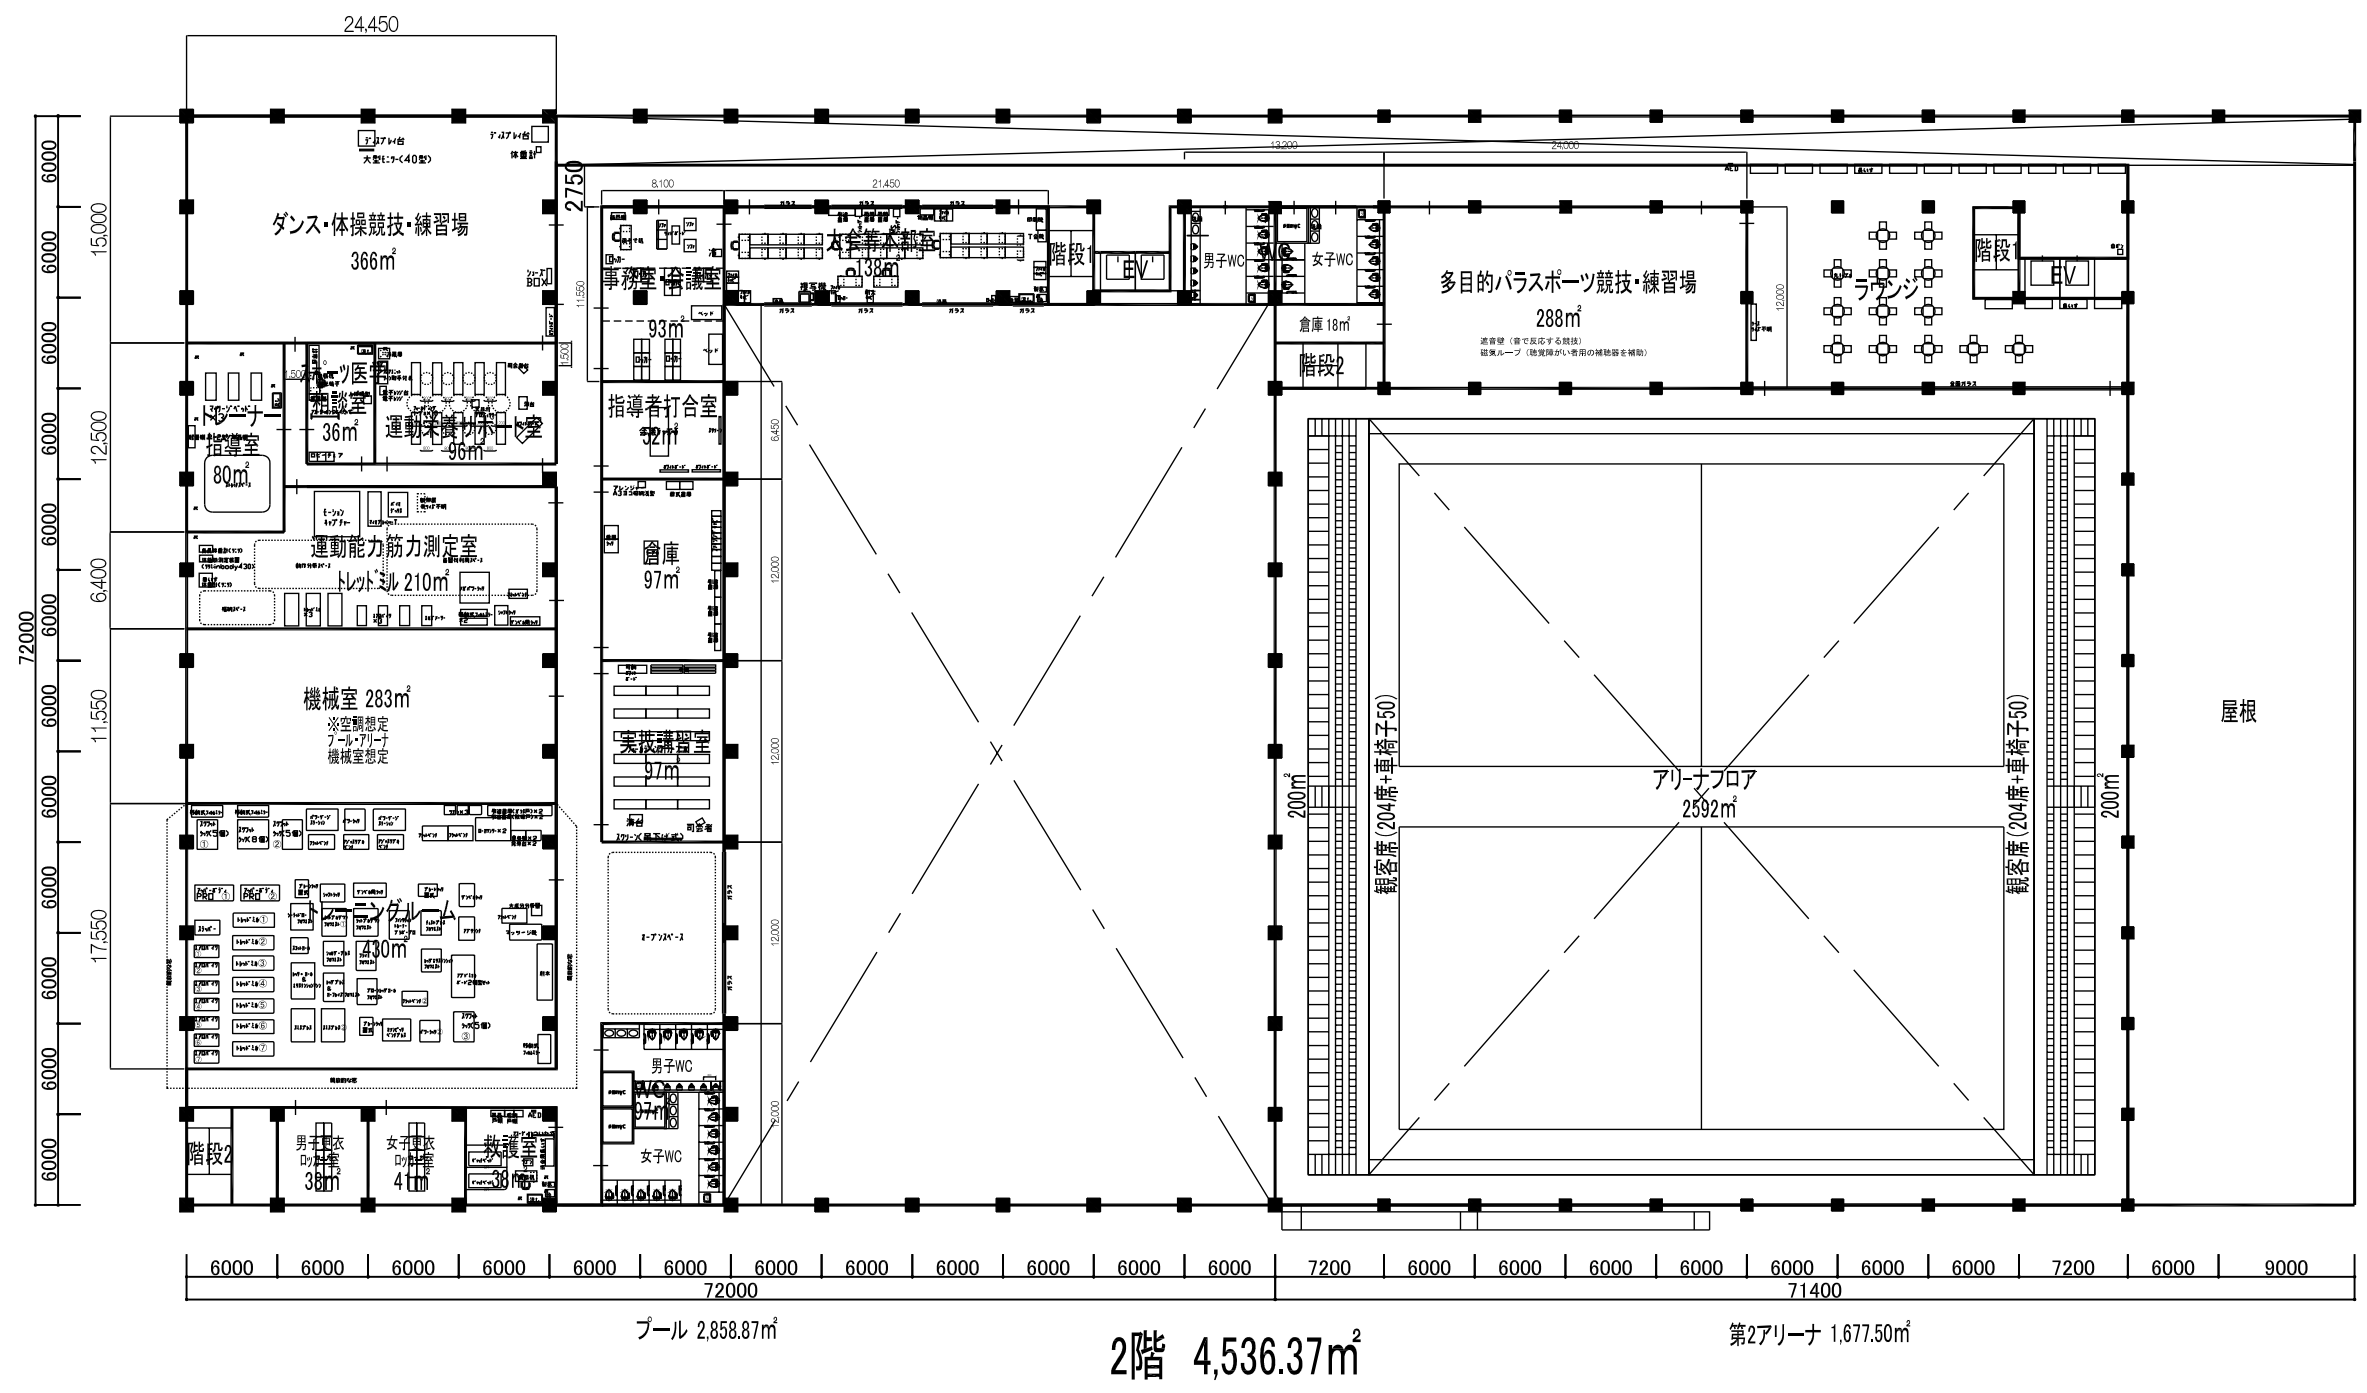

プール 5,184.00㎡

1階 10,324.80㎡

第2アリーナ 5,140.80㎡

合計 14,882.77㎡

<p>件名 神奈川県立体育センター等再整備事業</p>	<p>図面名称 第2アリーナ・プール棟(仮称) 参考レイアウト図</p>	<p>図面番号</p>	<p>作成年月</p>	<p>縮尺 A3 : 1/500</p>	<p>図面番号</p>
---------------------------------	----------------------------------------------	-------------	-------------	--------------------------	-------------

<p>件名 神奈川県立体育センター等再整備事業</p>	<p>図面名称 第2アリーナ・プール棟(仮称) 参考レイアウト図</p>	<p>作成年月</p>	<p>縮尺 A3 : 1/500</p>	<p>図面番号</p>
---------------------------------	----------------------------------------------	-------------	--------------------------	-------------

件名

神奈川県立体育センター等再整備事業

図面名称

第2アリーナ・プール棟(仮称)
参考レイアウト図

作成年月

縮尺

A3 : 1/500

図面番号