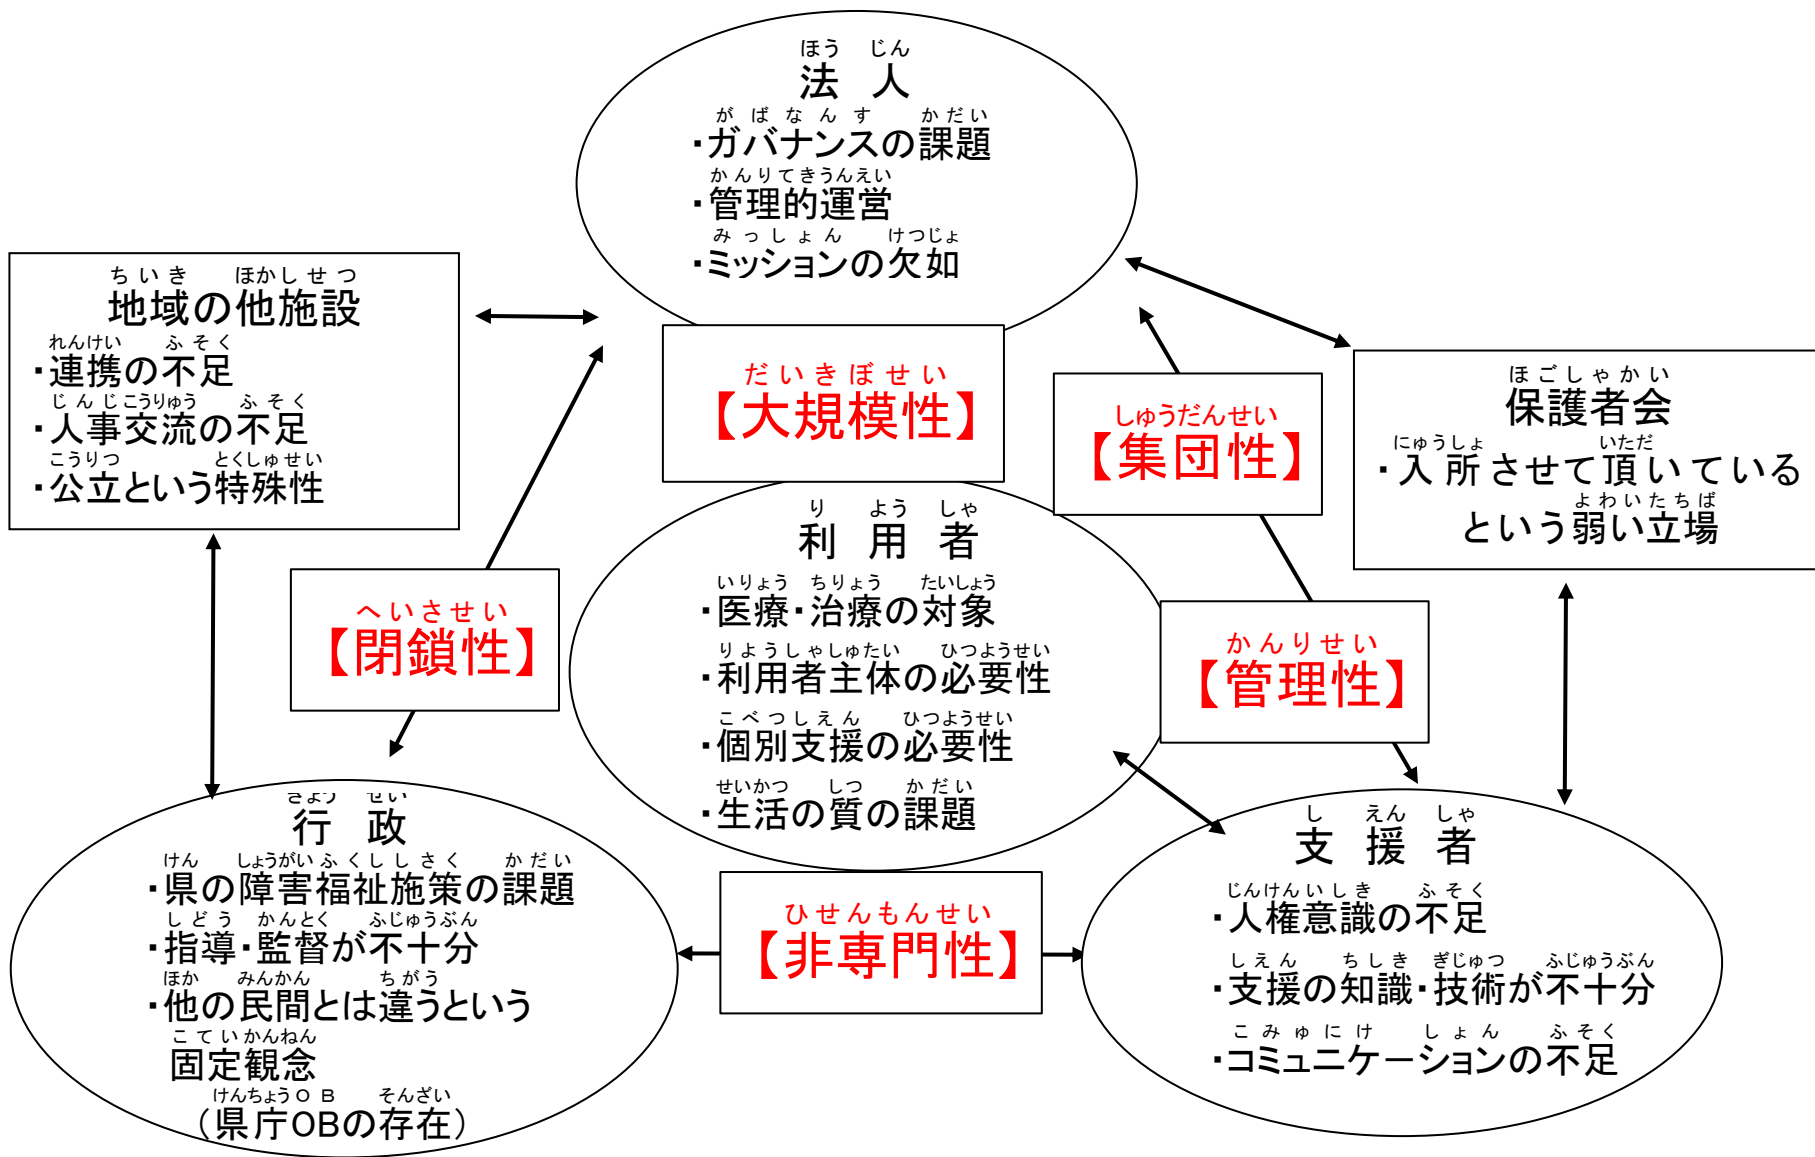

けんりつしょうがいしゃしえんしせつ しえん こうぞう 県立障害者支援施設の支援の構造

けんりつ けんりつみんえいだい きぼにゆうしょしせつ げんかい 県立・県立民営大規模入所施設の限界

資料2 大塚委員提供資料