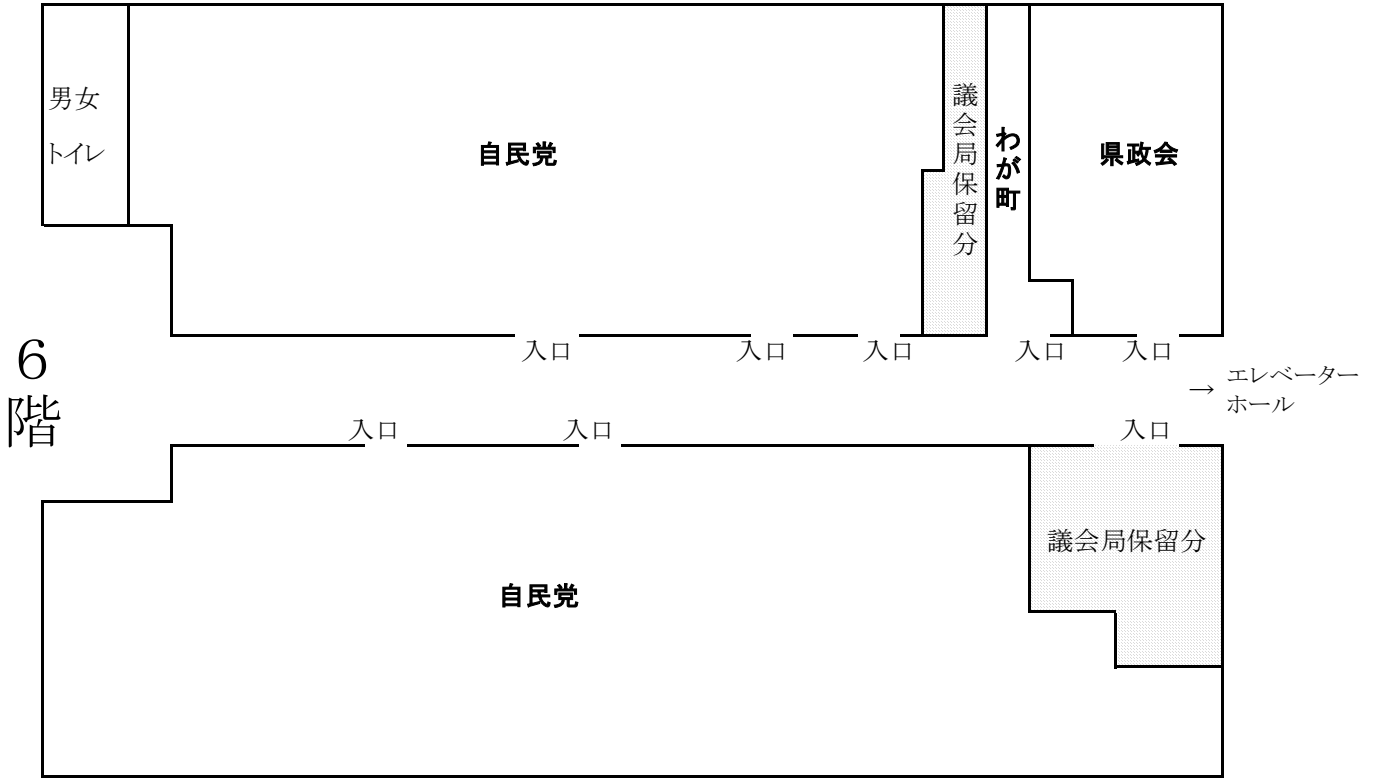

議員控室配置図(案)

(海側)

(関内駅側)

(海側)

(関内駅側)

機械室

立憲民主党・民権クラブ

神奈川ネット