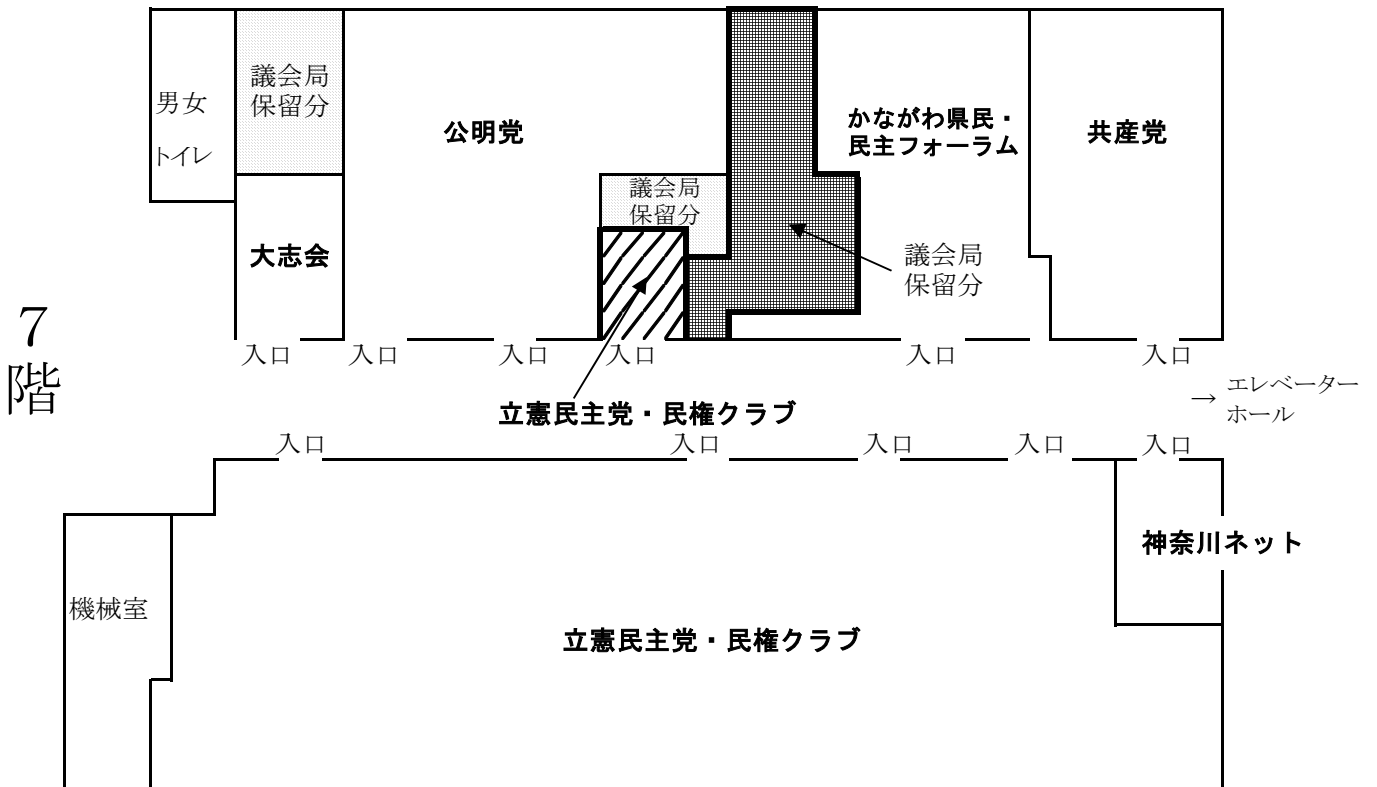

議員控室配置図(案)

(海側)

(関内駅側)

(海側)

(関内駅側)

機械室

立憲民主党・民権クラブ

神奈川ネット