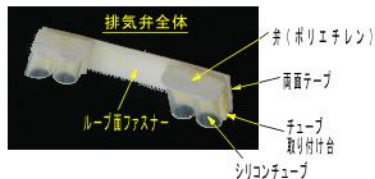

息楽々排気弁付きマスク!

(実用新案登録第3228819号)

楽にマスク内の吐いた息を
マスク外へ楽に排出できます。

暑い屋外での作業や
ジョギングに最適!!

熱中症対策に期待されます。

マスク使用時の息苦しさを軽減できる マスク用取り付け排気弁!!

不織布マスクに取り付けた状態

■上記写真は、ハンドメイドの試作品です。

マスク用取り付け排気弁

- 一般的にウレタンマスクは、花粉やUV対策には有効かつ洗浄後の再使用も可能とのことですが、ウイルスやPM2.5対策には不向きとされていますので、使い捨ての不織布マスクに取り付けてのご使用をお勧めします。

※実際の弁は薄く、わずかに開き、息を外気に排出します。

鼻から息を吐くと
楽にマスク内から
排気されます。

◆上記写真は、販売品とは試作品のため材質や形状が多少異なります。

シリコンチューブ取り付け台 (ABS樹脂) は、3Dソフトでモデリングし、ローランド社切削機で切削加工したもので、量産品ではありません。