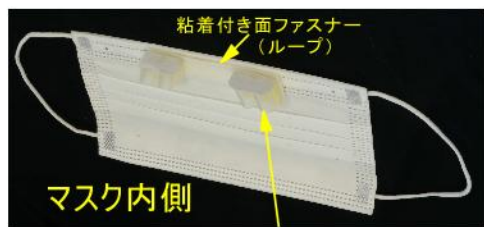

息楽々排気弁付きマスク!

(実用新案登録第3228819号)

楽にマスク内の吐いた息を
マスク外へ楽に排出できます。

暑い屋外での作業や
ジョギングに最適!!

熱中症対策に期待されます。

マスク使用時の息苦しさを軽減できる マスク用取り付け排気弁!!

不織布マスクに取り付けた状態

■上記写真は、ハンドメイドの試作品です。

マスク用取り付け排気弁

- 一般的にウレタンマスクは、花粉やUV対策には有効かつ洗浄後の再使用も可能とのことですが、ウイルスやPM2.5対策には不向きとされていますので、使い捨ての不織布マスクに取り付けてのご使用をお勧めします。

※実際の弁は薄く、わずかに開き、息を外気に排出します。

鼻から息を吐くと
楽にマスク内から
排気されます。

◆上記写真は、販売品とは試作品のため材質や形状が多少異なります。

シリコンチューブ取り付け台 (ABS樹脂) は、3Dソフトでモデリングし、ローランド社切削機で切削加工したもので、量産品ではありません。