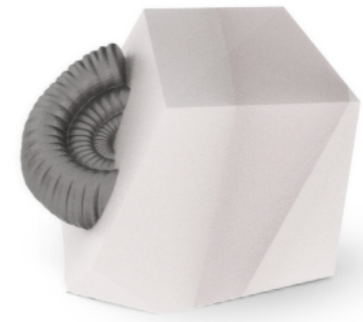

fossil

一般的な石鹸は、どれも同じような四角い形をしており、手を洗いたくなるような仕掛けが作られておりません。  
 この作品は、まるで化石の様な外観をしている石鹸です。中にフィギュアを入れることで、何が入っているかを楽しみにさせ手を洗いたくなる気持ちになるプロダクトです。

ただの石鹸ではなく、まるで化石の様な外観と中にフィギュアを入れることで、手を洗いたくなる気持ちが掻き立てられます。