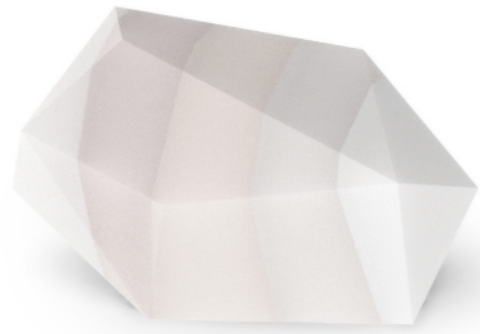

fossil

一般的な石鹸は、どれも同じような四角い形をしており、手を洗いたくなるような仕掛けが作られておりません。  
 この作品は、まるで化石の様な外観をしている石鹸です。中にフィギュアを入れることで、何が入っているかを楽しみにさせ手を洗いたくなる気持ちになるプロダクトです。

ただの石鹸ではなく、まるで化石の様な外観と中にフィギュアを入れることで、手を洗いたくなる気持ちが掻き立てられます。