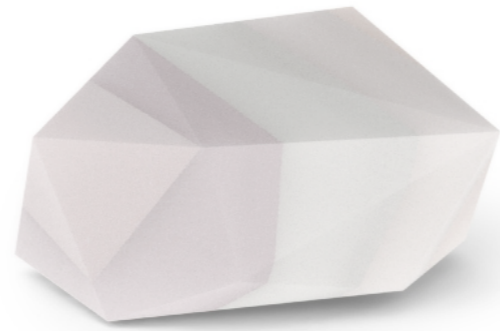

fossil

一般的な石鹸は、どれも同じような四角い形をしており、手を洗いたくなるような仕掛けが作られておりません。  
 この作品は、まるで化石の様な外観をしている石鹸です。中にフィギュアを入れることで、何が入っているかを楽しみにさせ手を洗いたくなる気持ちになるプロダクトです。

ただの石鹸ではなく、まるで化石の様な外観と中にフィギュアを入れることで、手を洗いたくなる気持ちが掻き立てられます。