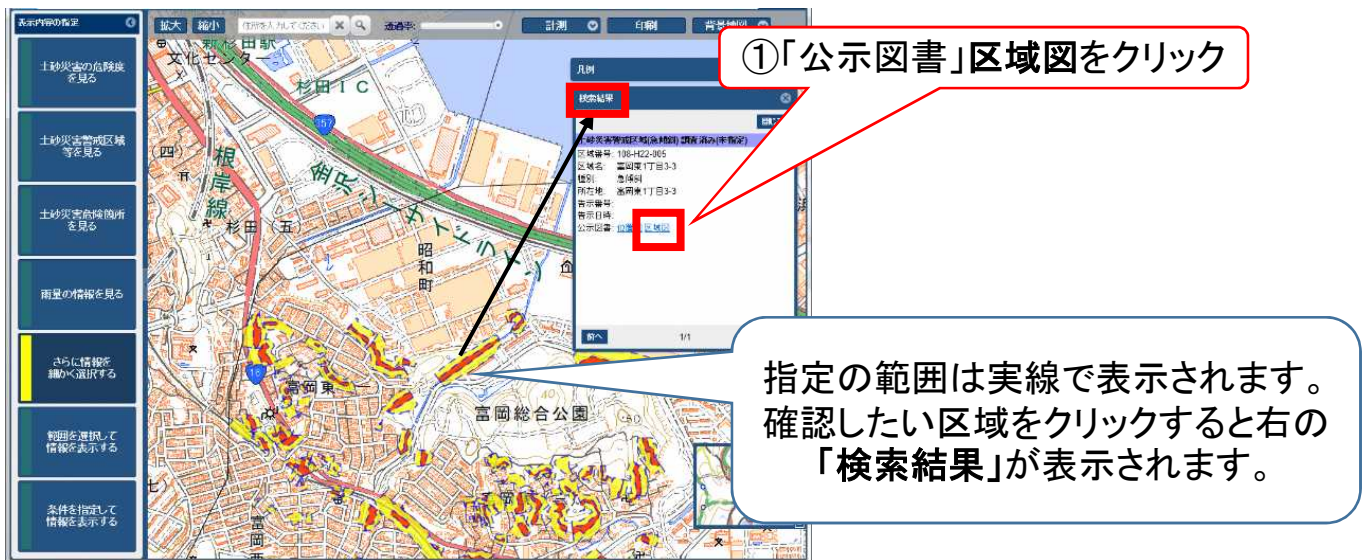

ウェブサイトによる 土砂災害警戒区域等の検索方法

検索サイトを使って「神奈川県土砂災害情報ポータル」で検索

神奈川県土砂災害情報ポータル

検索

検索結果「神奈川県土砂災害情報ポータル」をクリック

①「土砂災害のおそれのある区域」をクリック

②住所検索結果の赤いマークをクリックすると、対象の地域まで地図が自動で拡大されます。

住所検索について

検索システムの精度上、対象住所が該当しない場合がございます。
また、「〇〇1-1-1」で結果が得られない場合、「〇〇1-1」や「〇〇1」のように検索項目を減らして近隣の住所から調べていただきますようお願いいたします。

次頁へつづく

「土砂災害警戒区域等(指定済み)」のみが表示される

「区域図」が表示される

【留意事項】
 地図上に表示されている区域は正確な位置を示していない場合がございますので、**必ず区域図でご確認ください。**