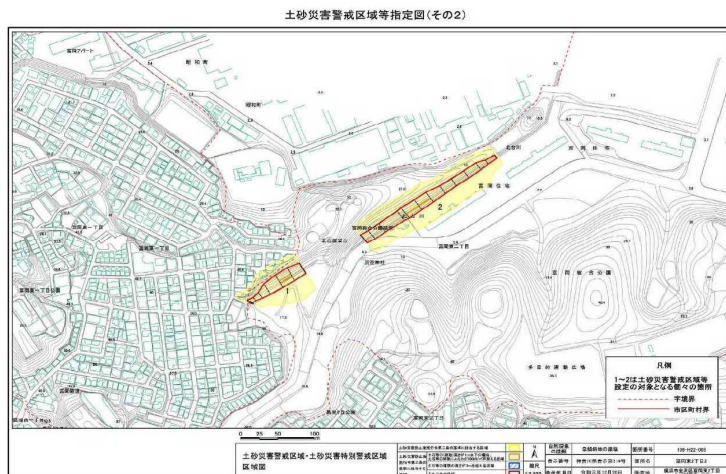

ウェブサイトによる 土砂災害警戒区域等の検索方法

検索サイトを使って「神奈川県土砂災害情報ポータル」で検索

神奈川県土砂災害情報ポータル

検索

検索結果「神奈川県土砂災害情報ポータル」をクリック

①「土砂災害のおそれのある区域」をクリック

②住所検索結果の赤いマークをクリックすると、対象の地域まで地図が自動で拡大されます。

住所検索について

検索システムの精度上、対象住所が該当しない場合がございます。
また、「〇〇1-1-1」で結果が得られない場合、「〇〇1-1」や「〇〇1」のように検索項目を減らして近隣の住所から調べていただきますようお願いいたします。

次頁へつづく

「土砂災害警戒区域等(指定済み)」のみが表示される

「区域図」が表示される

【留意事項】
 地図上に表示されている区域は正確な位置を示していない場合がございますので、**必ず区域図でご確認ください。**