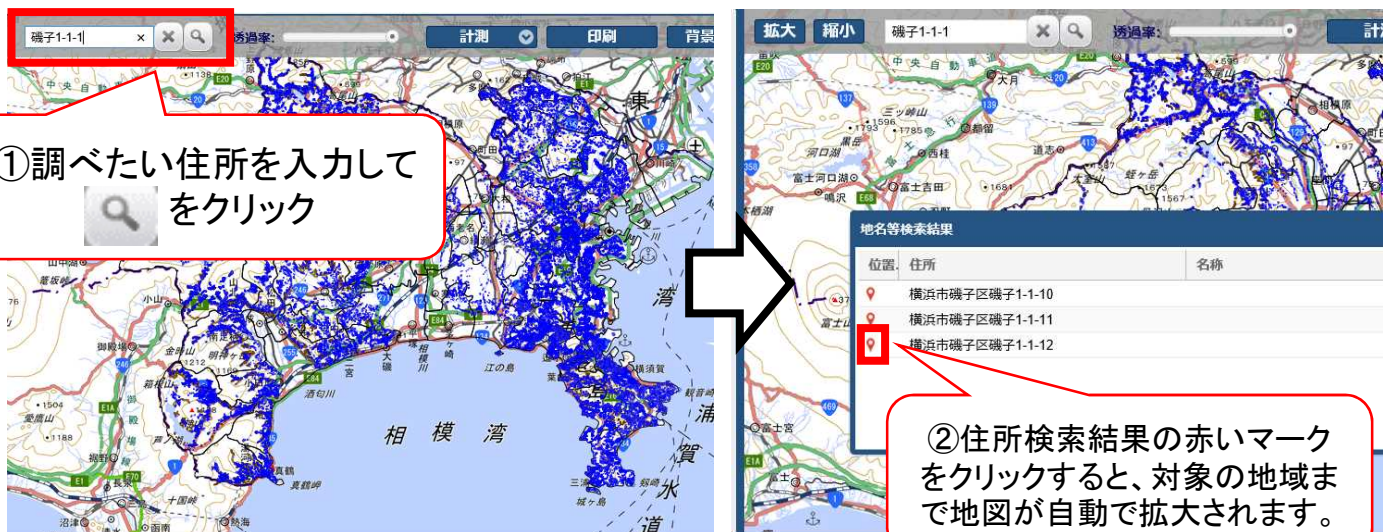

ウェブサイトによる 土砂災害警戒区域等の検索方法

検索サイトを使って「神奈川県土砂災害情報ポータル」で検索

神奈川県土砂災害情報ポータル

検索

検索結果「神奈川県土砂災害情報ポータル」をクリック

①「土砂災害のおそれのある区域」をクリック

②住所検索結果の赤いマークをクリックすると、対象の地域まで地図が自動で拡大されます。

住所検索について

検索システムの精度上、対象住所が該当しない場合がございます。
また、「〇〇1-1-1」で結果が得られない場合、「〇〇1-1」や「〇〇1」のように検索項目を減らして近隣の住所から調べていただきますようお願いいたします。

次頁へつづく

「土砂災害警戒区域等(指定済み)」のみが表示される

「区域図」が表示される

【留意事項】
 地図上に表示されている区域は正確な位置を示していない場合がございますので、**必ず区域図でご確認ください。**