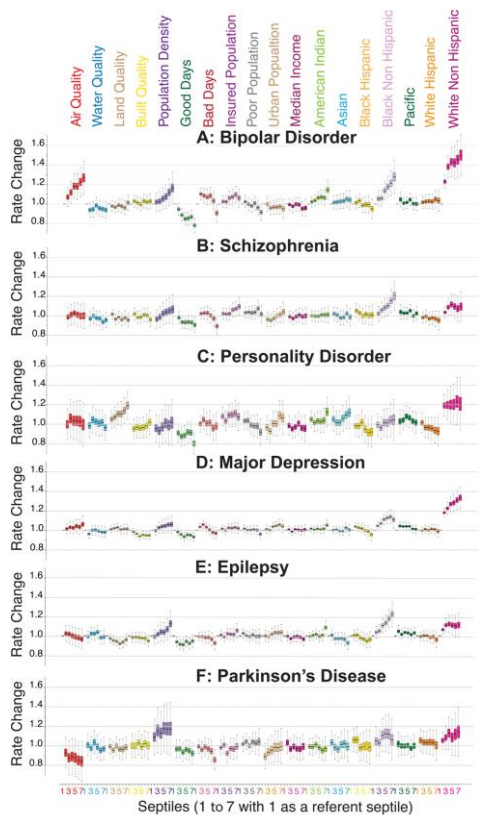

アメリカとデンマークの研究では