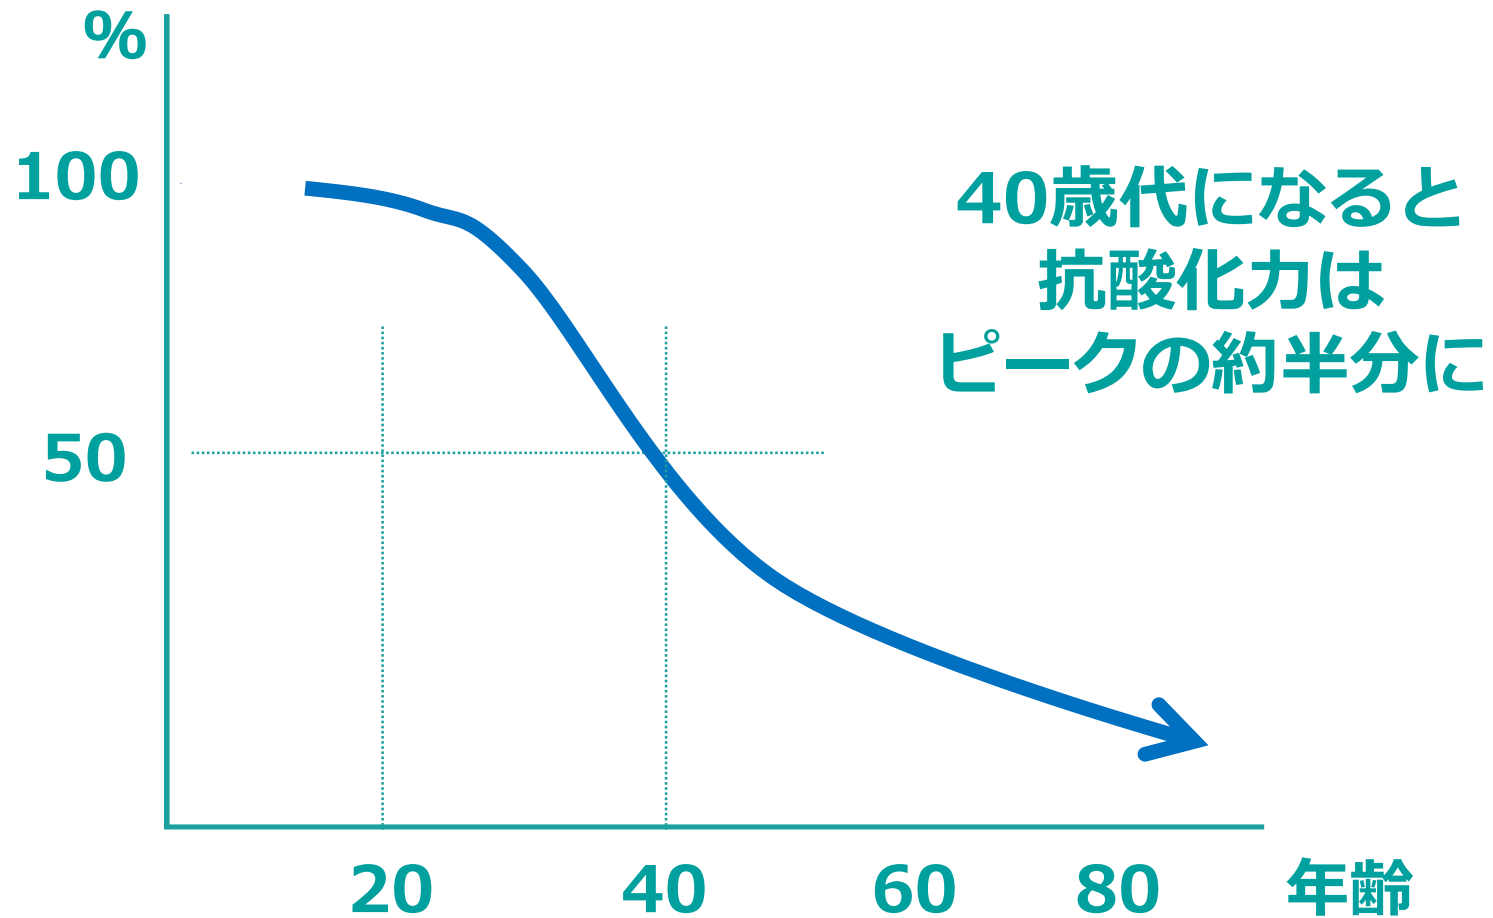

- 1) 習慣的な運動の促進
- 2) 抗酸化物質や抗炎症成分を多く含む食物の摂取
- 3) 社会参加、知的活動、生産活動への参加や社会的ネットワークが重要と考えられています

1日約20Kg

**水や食事と違い
無意識に沢山摂取する「空気」**

「空気」こそ変えるべき

【 年齢と抗酸化力 (SOD活性) 】

病気や老化の原因は 「酸化」

**生活の中の化学物質も
身体を「酸化」させる！**

現在は高気密住宅が主流