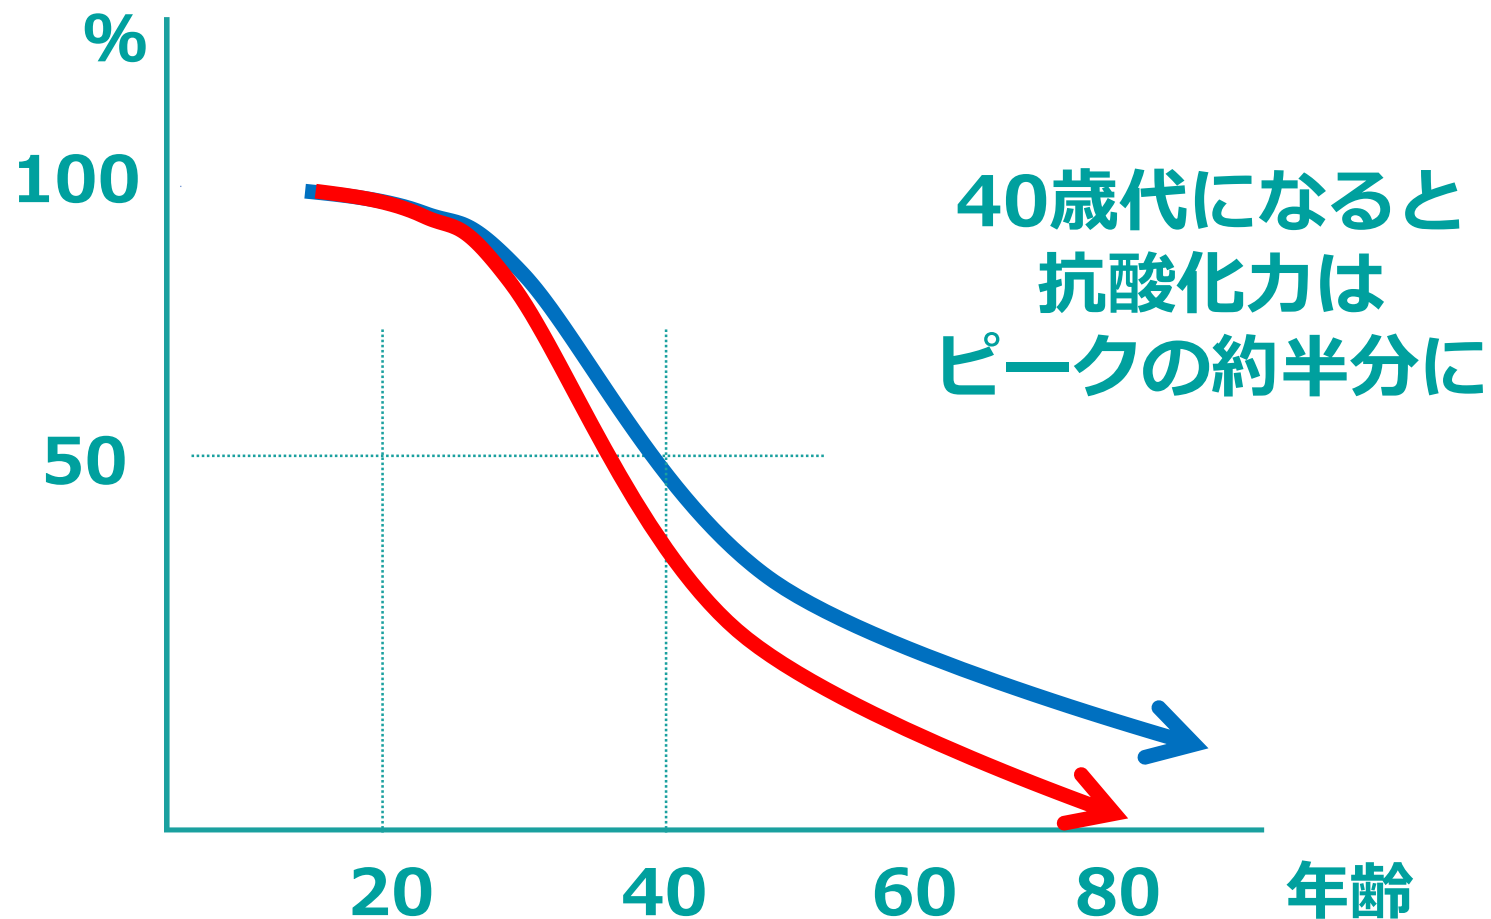

【 年齢と抗酸化力 (SOD活性) 】