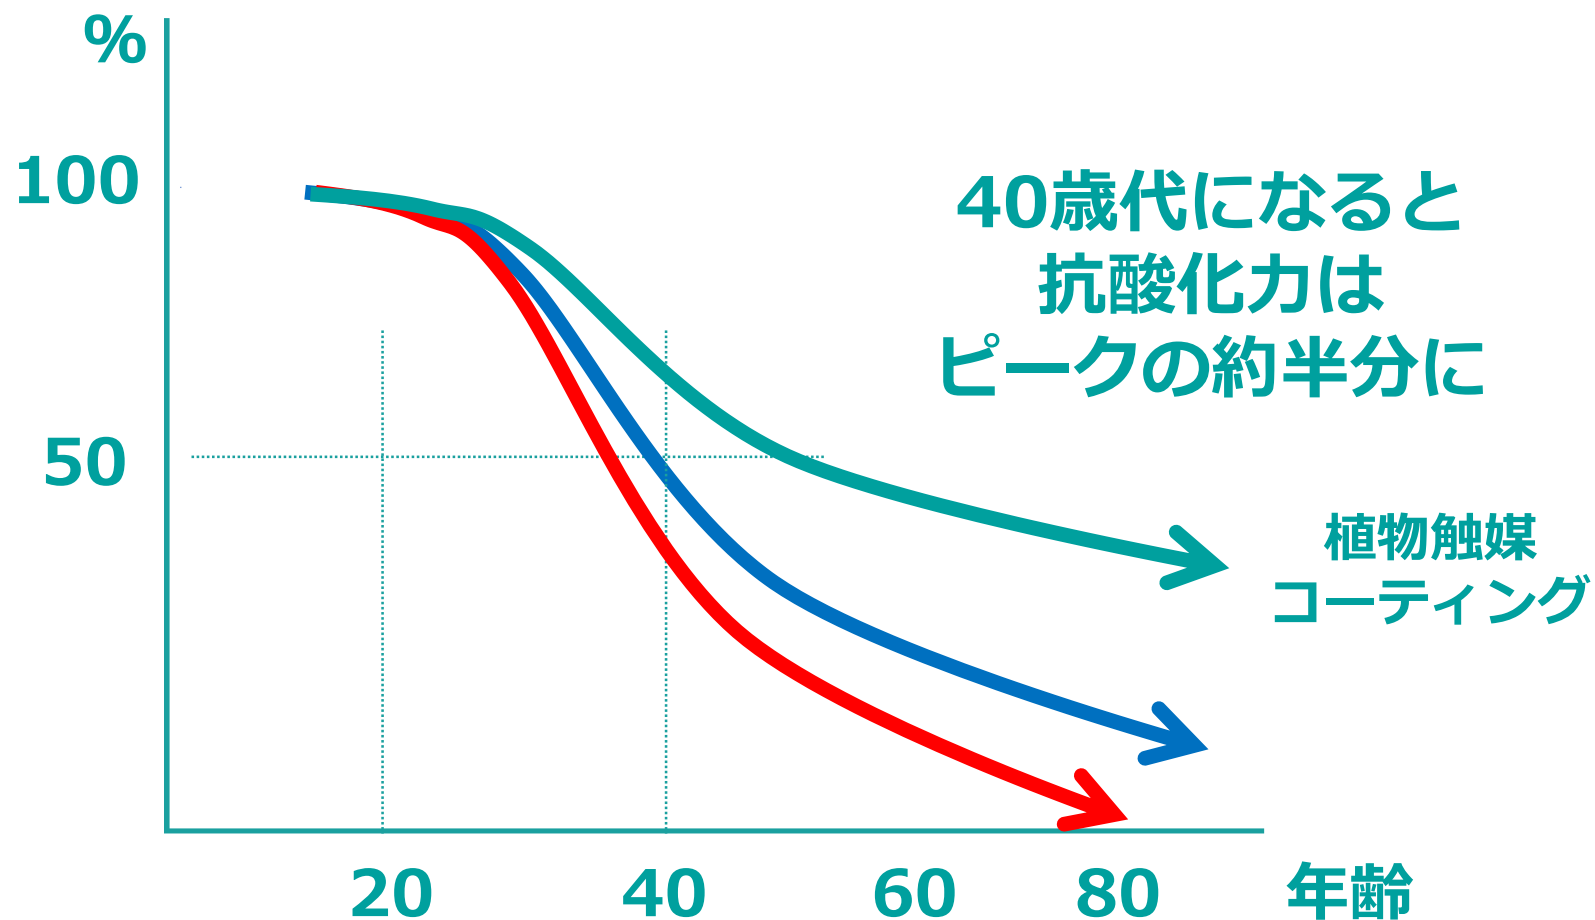

【 年齢と抗酸化力 (SOD活性) 】