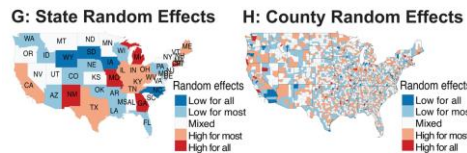

アメリカとデンマークの研究では

結論として、我々は、**環境汚染への曝露**と、影響を受けた患者における**精神疾患**の有病率の増加との間に強い正の関連性を観察した。

収束するデータは、**環境化合物**とその推定上の精神医学的影響とを結び付ける**神経炎症メカニズム**を示しています。

しかし、これらの強い関連性は必ずしも因果関係を意味するわけではありません。

大気汚染による神経炎症の影響が他のストレス誘発性疾患と共通の経路を共有しているかどうかを評価するには、さらなる研究が必要となるだろう。