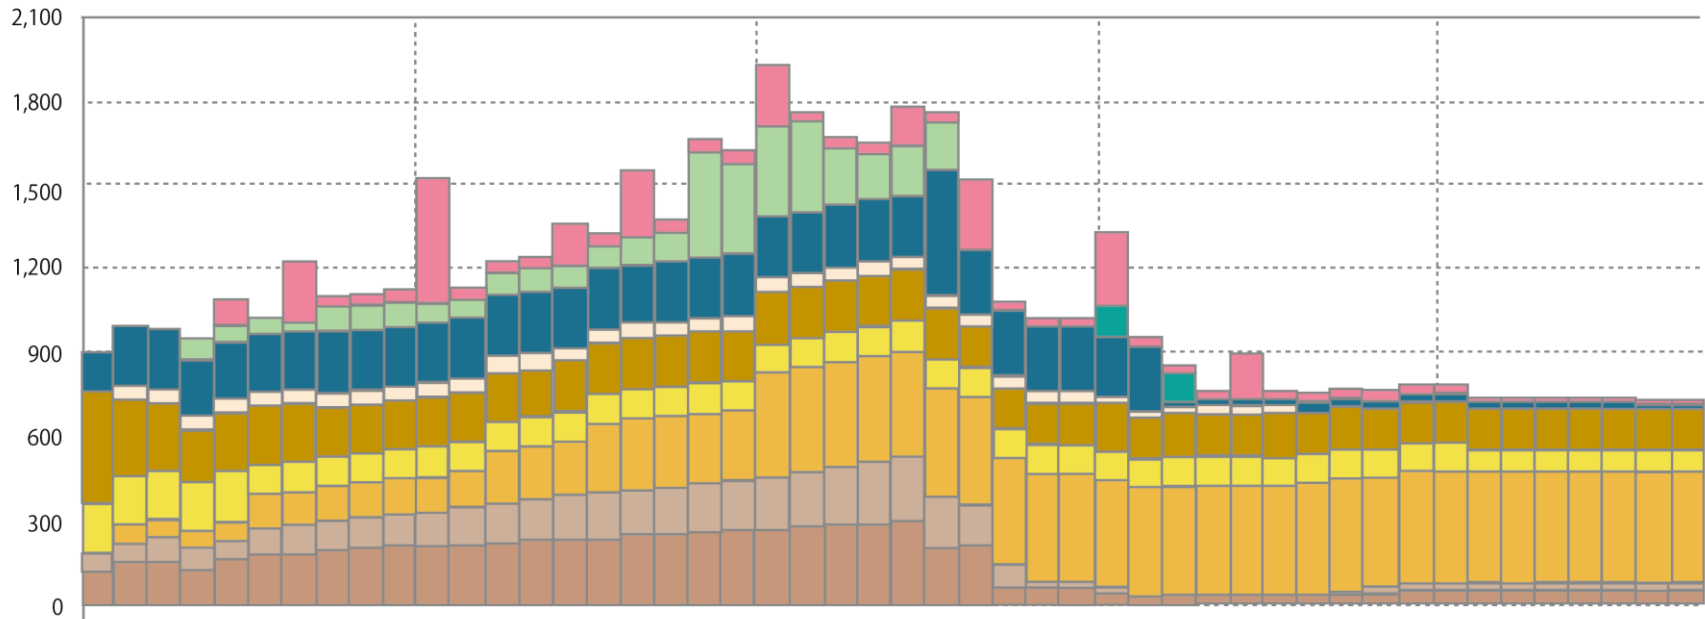

厚生労働省認可の医療機器による 測定・検証がされ「立証」されています！

酸化還元検証

【 年齢と抗酸化力 (SOD活性) 】

ライフプランニング

植物触媒

家族信託

資産

夫	35	36	37	38	39	40	41	42	43	44	45	46	47	48	49	50	51	52	53	54	55	56	57	58	59	60	61	62	63	64	65	66	67	68	69	70	71	72	73	74	75	76	77	78	79	80	81	82	83	84
妻	34	35	36	37	38	39	40	41	42	43	44	45	46	47	48	49	50	51	52	53	54	55	56	57	58	59	60	61	62	63	64	65	66	67	68	69	70	71	72	73	74	75	76	77	78	79	80	81	82	83
長男	5	6	7	8	9	10	11	12	13	14	15	16	17	18	19	20	21	22	23	24	25	26	27	28	29	30	31	32	33	34	35	36	37	38	39	40	41	42	43	44	45	46	47	48	49	50	51	52	53	54
長女	2	3	4	5	6	7	8	9	10	11	12	13	14	15	16	17	18	19	20	21	22	23	24	25	26	27	28	29	30	31	32	33	34	35	36	37	38	39	40	41	42	43	44	45	46	47	48	49	50	51