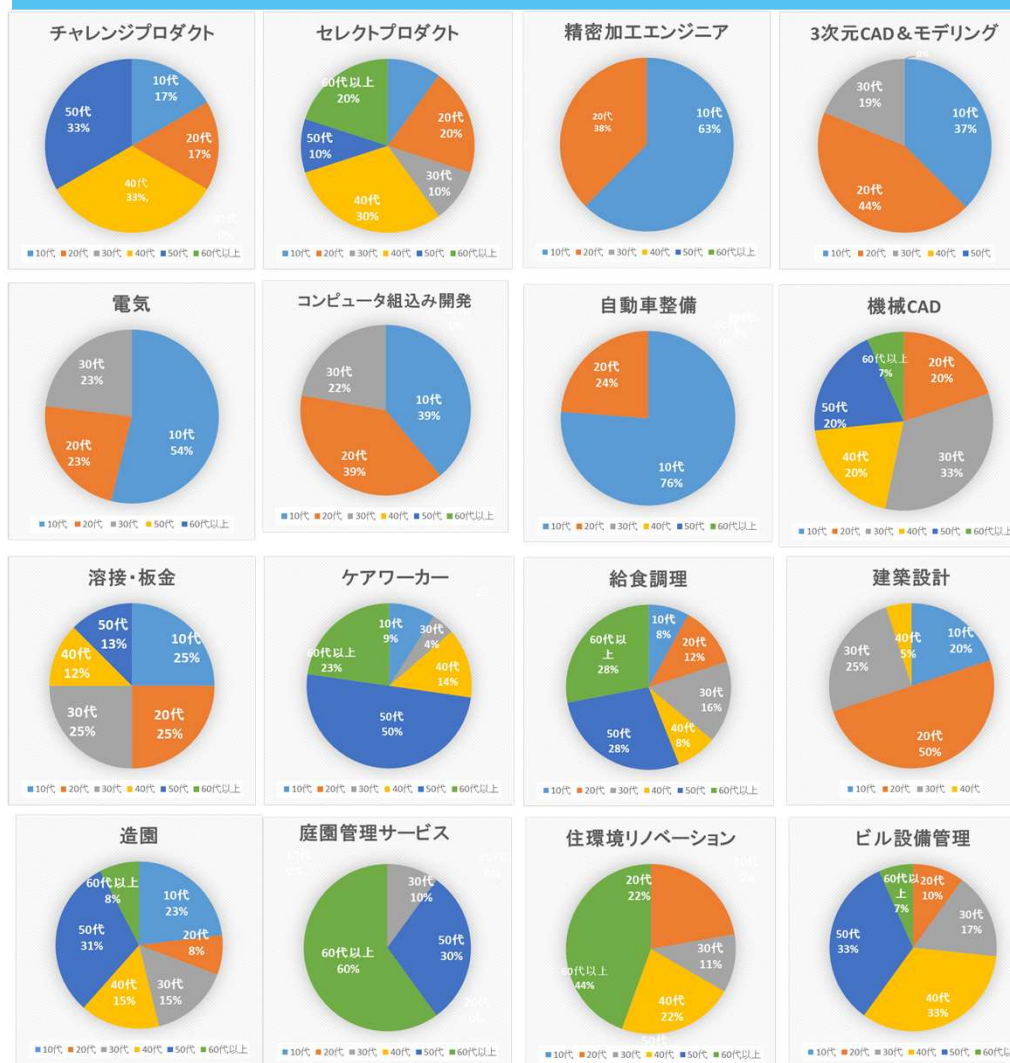

各コースの年齢層

令和6年4月入校生

各コースの年齢層は、年度により異なります。