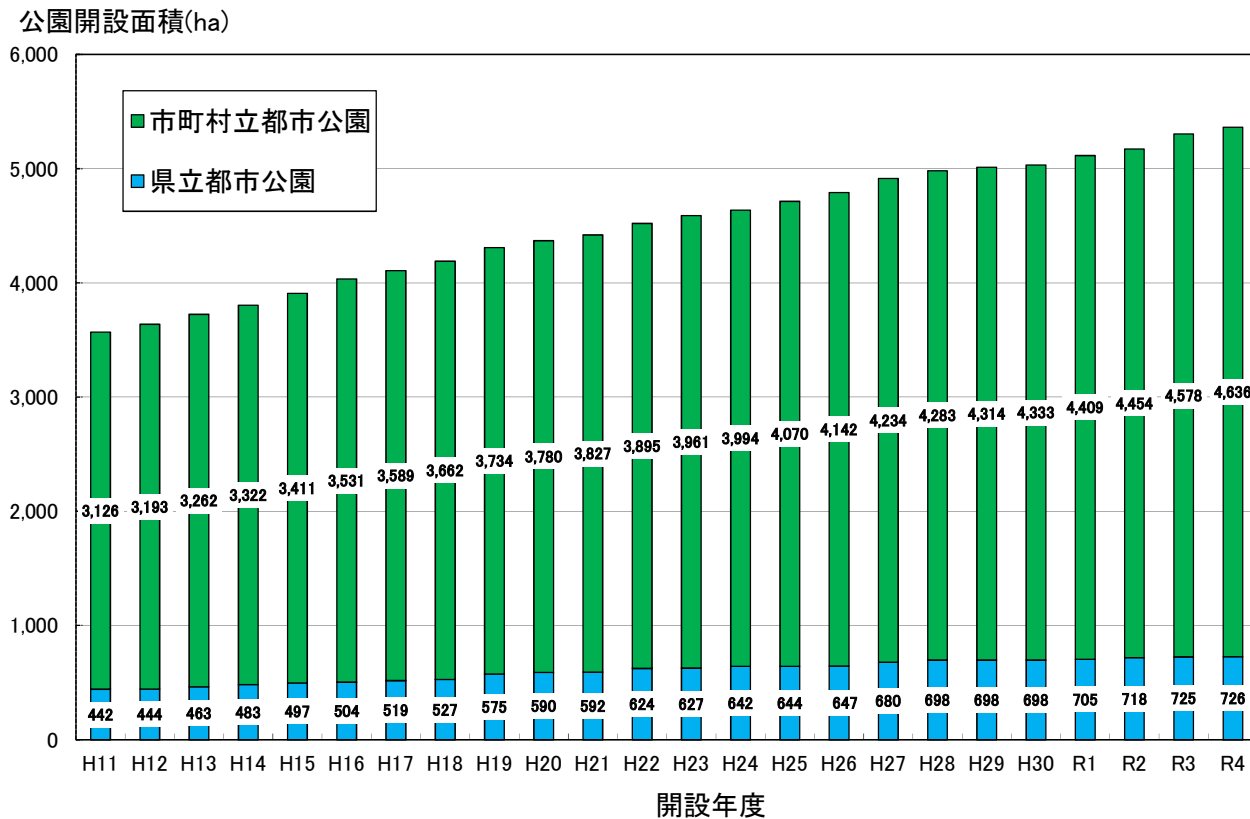

神奈川県における都市公園面積及び一人当たり都市公園面積の推移(令和4年度末現在)

神奈川県における都市公園面積の推移(令和4年度末現在)

一人当たり都市公園面積の推移(令和4年度末現在)